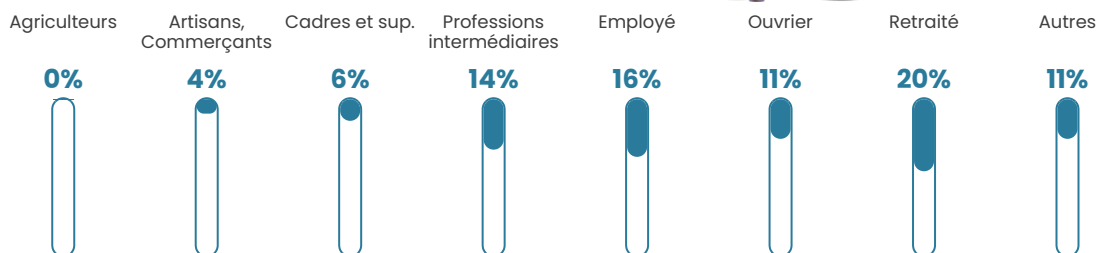

157 h/km²

Revenu moyen

23 340 €/an

Evolution du nombre d'habitants

Sources : Institut national de la statistique et des études économiques (insee) selon Les dernières parutions officielles de 2024 portant sur les années 2020, 2021 et 2022.

Tranche d'âge

Activité professionnelle

Niveau de diplôme

Composition des ménages

Profils électoraux

Premier tour

	Emmanuel MACRON	31.86 %
	Marine LE PEN	22.95 %
	Jean-Luc MÉLENCHON	19.09 %
	Éric ZEMMOUR	5.56 %
	Valérie PÉCRESSÉ	4.77 %
	Yannick JADOT	4.55 %
	Jean LASSALLE	2.95 %
	Nicolas DUPONT- AIGNAN	2.49 %
	Fabien ROUSSEL	2.30 %
	Anne HIDALGO	1.87 %
	Philippe POUTOU	1.05 %
	Nathalie ARTHAUD	0.57 %