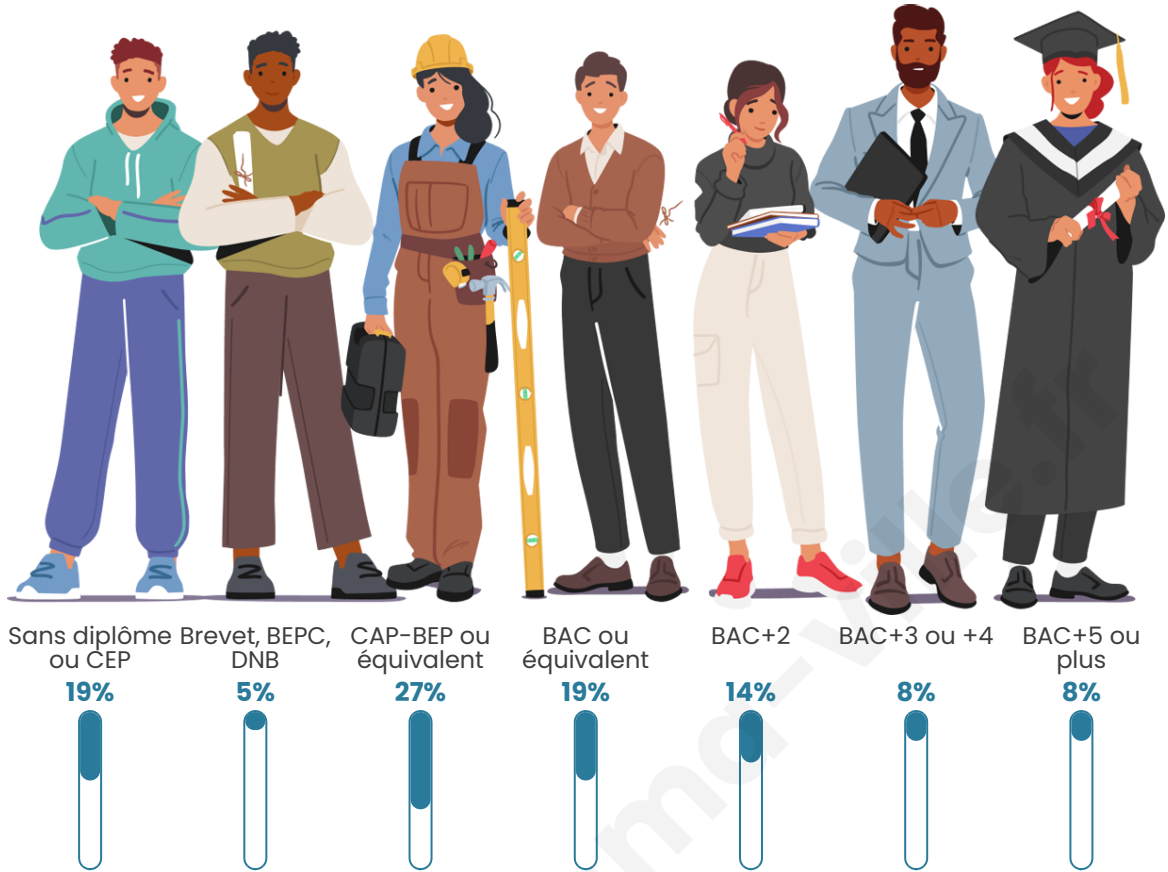

Tranche d'âge

Activité professionnelle

Niveau de diplôme

Composition des ménages

Profils électoraux

Premier tour

	Emmanuel MACRON	31.86 %
	Marine LE PEN	22.95 %
	Jean-Luc MÉLENCHON	19.09 %
	Éric ZEMMOUR	5.56 %
	Valérie PÉCRESSÉ	4.77 %
	Yannick JADOT	4.55 %
	Jean LASSALLE	2.95 %
	Nicolas DUPONT- AIGNAN	2.49 %
	Fabien ROUSSEL	2.30 %
	Anne HIDALGO	1.87 %
	Philippe POUTOU	1.05 %
	Nathalie ARTHAUD	0.57 %