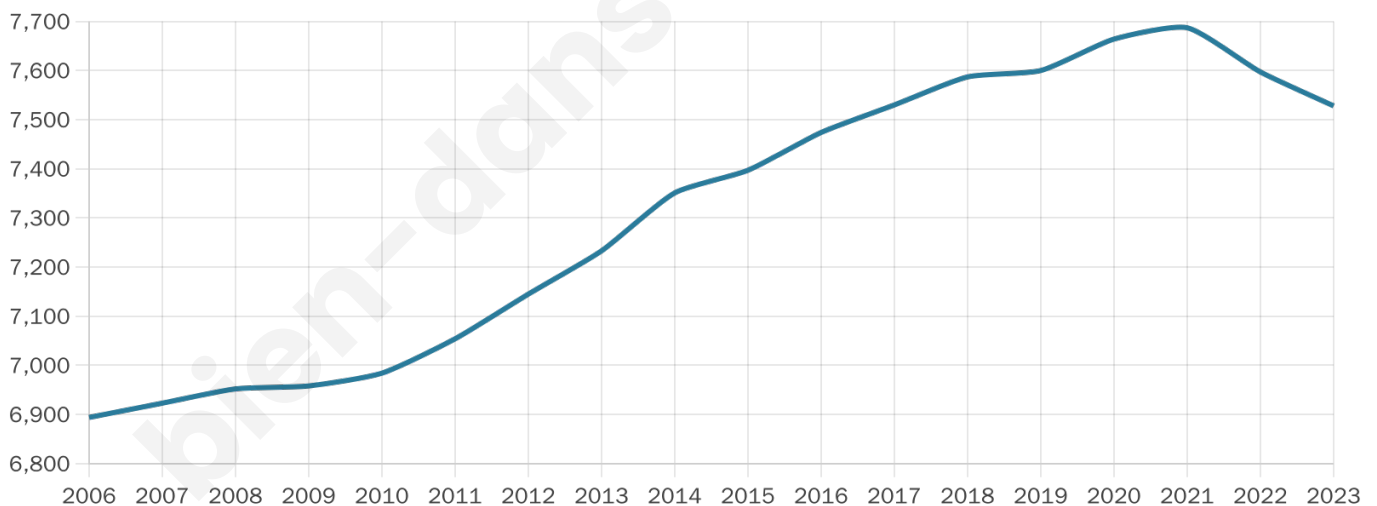

7 528

Age moyen

40 ans

Pop active

49.8%

Taux chômage

7.9%

Pop densité

157 h/km²

Revenu moyen

23 340 €/an

Evolution du nombre d'habitants

Sources : Institut national de la statistique et des études économiques (insee) selon Les dernières parutions officielles de 2024 portant sur les années 2020, 2021 et 2022.