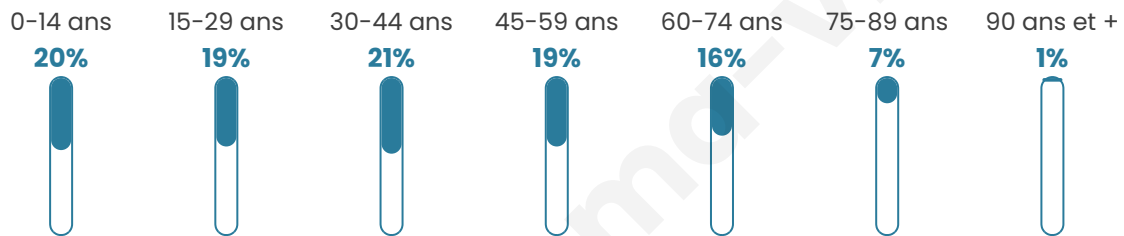

7 528

Age moyen

40 ans

Pop active

49.8%

Taux chômage

7.9%

Pop densité

157 h/km²

Revenu moyen

23 340 €/an

Evolution du nombre d'habitants

Sources : Institut national de la statistique et des études économiques (insee) selon Les dernières parutions officielles de 2024 portant sur les années 2020, 2021 et 2022.

Tranche d'âge

Activité professionnelle

Niveau de diplôme

Composition des ménages

Profils électoraux

Premier tour

	Emmanuel MACRON	31.86 %
	Marine LE PEN	22.95 %
	Jean-Luc MÉLENCHON	19.09 %
	Éric ZEMMOUR	5.56 %
	Valérie PÉCRESSÉ	4.77 %
	Yannick JADOT	4.55 %
	Jean LASSALLE	2.95 %
	Nicolas DUPONT- AIGNAN	2.49 %
	Fabien ROUSSEL	2.30 %
	Anne HIDALGO	1.87 %
	Philippe POUTOU	1.05 %
	Nathalie ARTHAUD	0.57 %