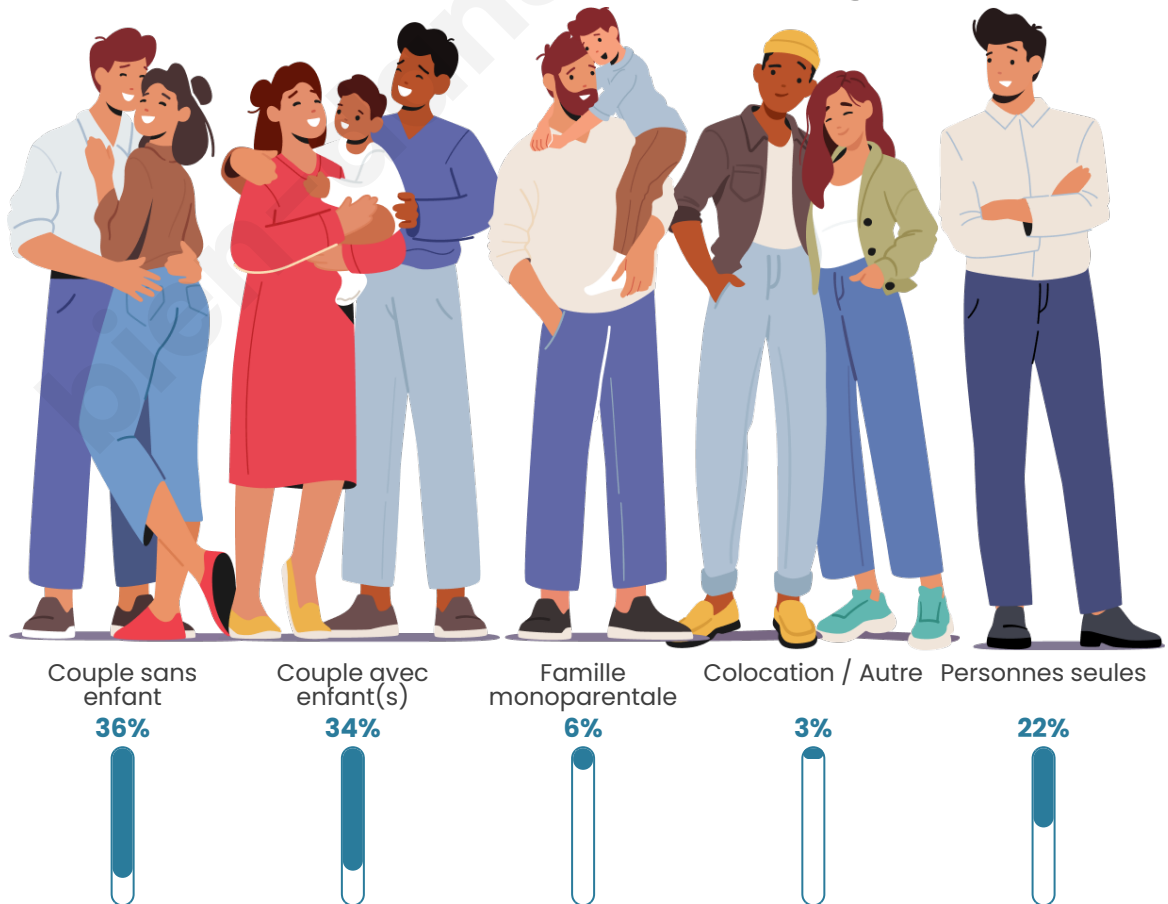

Tranche d'âge

Activité professionnelle

Niveau de diplôme

Composition des ménages

Profils électoraux

Premier tour

	Emmanuel MACRON	31.86 %
	Marine LE PEN	22.95 %
	Jean-Luc MÉLENCHON	19.09 %
	Éric ZEMMOUR	5.56 %
	Valérie PÉCRESSÉ	4.77 %
	Yannick JADOT	4.55 %
	Jean LASSALLE	2.95 %
	Nicolas DUPONT- AIGNAN	2.49 %
	Fabien ROUSSEL	2.30 %
	Anne HIDALGO	1.87 %
	Philippe POUTOU	1.05 %
	Nathalie ARTHAUD	0.57 %