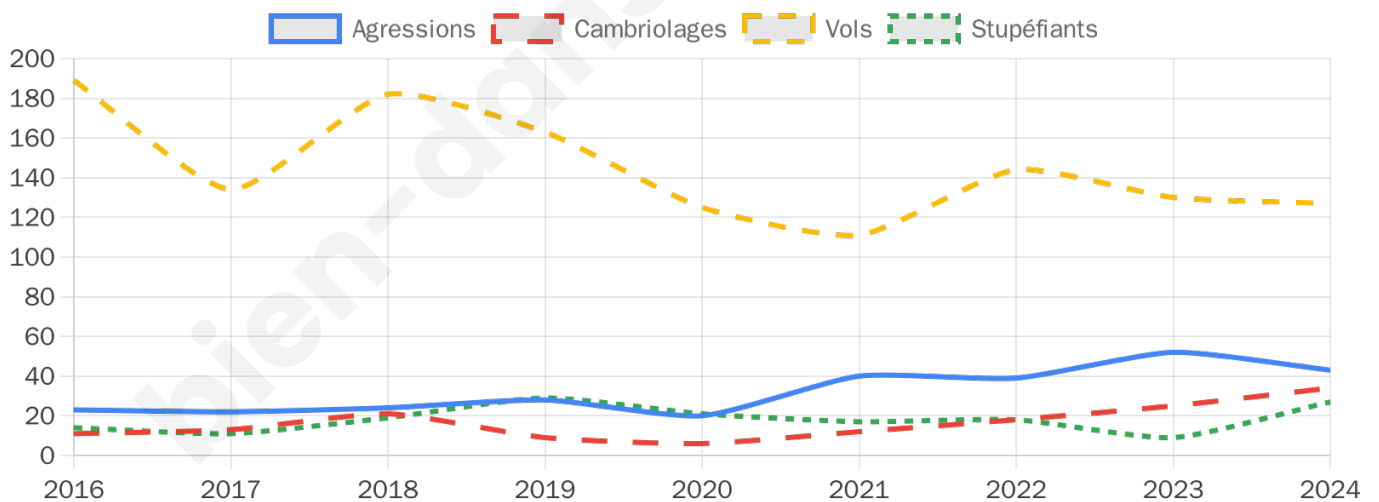

Sécurité

Agressions physiques / sexuelles

43

Cambriolages

34

Vols / dégradations

127

Stupéfiants

27

Evolution du nombre d'infractions