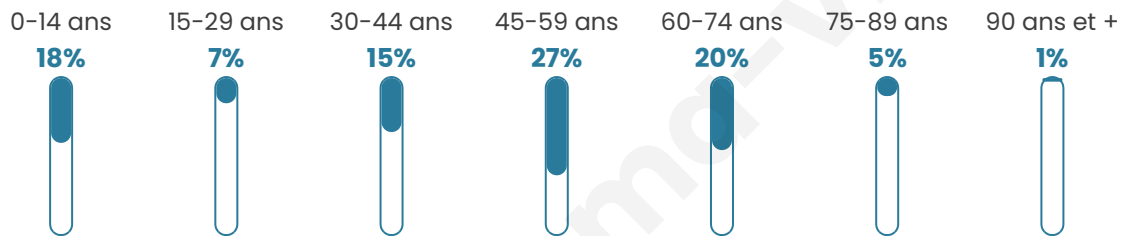

# Statistiques sur la population

Nombre d'habitants

**125**

Age moyen

**44 ans**

Pop active

**48%**

Taux chômage

**11.6%**

Pop densité

**42 h/km<sup>2</sup>**

Revenu moyen

**22 680 €/an**

## Evolution du nombre d'habitants

Sources : Institut national de la statistique et des études économiques (insee) selon Les dernières parutions officielles de 2024 portant sur les années 2020, 2021 et 2022.

## Tranche d'âge