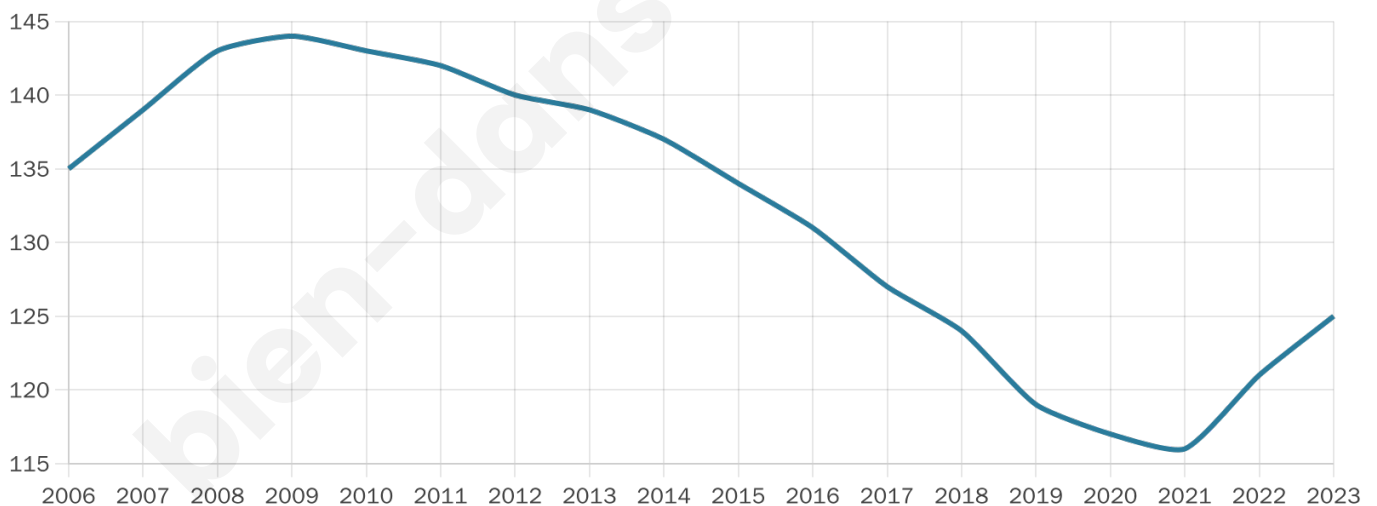

# Statistiques sur la population

Nombre d'habitants

**125**

Age moyen

**44 ans**

Pop active

**48%**

Taux chômage

**11.6%**

Pop densité

**42 h/km<sup>2</sup>**

Revenu moyen

**22 680 €/an**

## Evolution du nombre d'habitants

Sources : Institut national de la statistique et des études économiques (insee) selon Les dernières parutions officielles de 2024 portant sur les années 2020, 2021 et 2022.