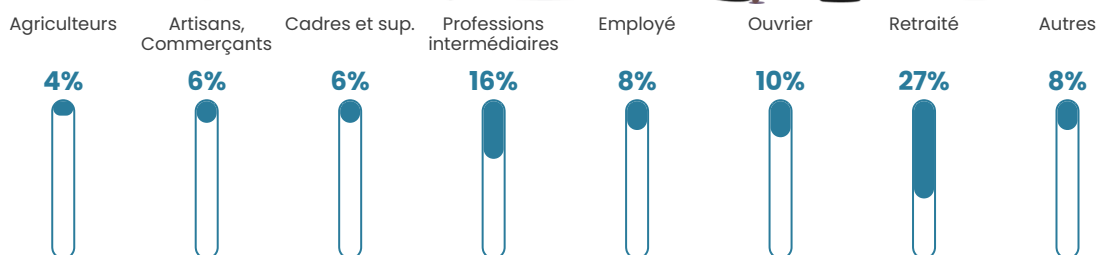

17 h/km²

Revenu moyen

20 540 €/an

Evolution du nombre d'habitants

Sources : Institut national de la statistique et des études économiques (insee) selon Les dernières parutions officielles de 2024 portant sur les années 2020, 2021 et 2022.

Tranche d'âge

Activité professionnelle

Niveau de diplôme

Composition des ménages

Profils électoraux

Premier tour

	Marine LE PEN	34.12 %
	Emmanuel MACRON	25.29 %
	Jean-Luc MÉLENCHON	18.24 %
	Nicolas DUPONT-AIGNAN	5.88 %
	Jean LASSALLE	4.71 %
	Éric ZEMMOUR	3.53 %
	Valérie PÉCRESSE	2.94 %
	Yannick JADOT	1.76 %
	Philippe POUTOU	1.76 %
	Nathalie ARTHAUD	1.18 %
	Anne HIDALGO	0.59 %
	Fabien ROUSSEL	0.00 %