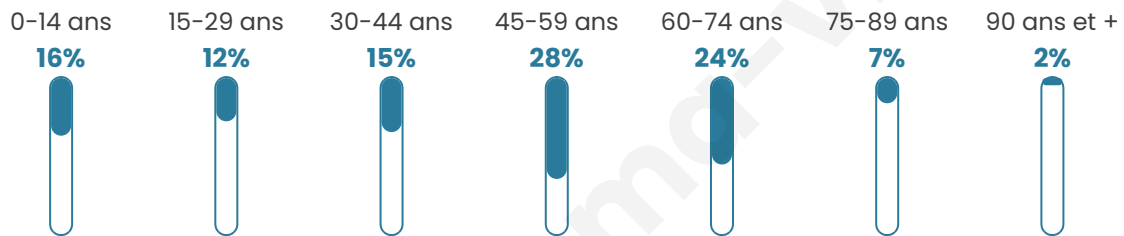

243

Age moyen

46 ans

Pop active

50.6%

Taux chômage

5.8%

Pop densité

17 h/km²

Revenu moyen

20 540 €/an

Evolution du nombre d'habitants

Sources : Institut national de la statistique et des études économiques (insee) selon Les dernières parutions officielles de 2024 portant sur les années 2020, 2021 et 2022.

Tranche d'âge

Activité professionnelle

Niveau de diplôme

Composition des ménages

Profils électoraux

Premier tour

	Marine LE PEN	34.12 %
	Emmanuel MACRON	25.29 %
	Jean-Luc MÉLENCHON	18.24 %
	Nicolas DUPONT-AIGNAN	5.88 %
	Jean LASSALLE	4.71 %
	Éric ZEMMOUR	3.53 %
	Valérie PÉCRESSE	2.94 %
	Yannick JADOT	1.76 %
	Philippe POUTOU	1.76 %
	Nathalie ARTHAUD	1.18 %
	Anne HIDALGO	0.59 %
	Fabien ROUSSEL	0.00 %