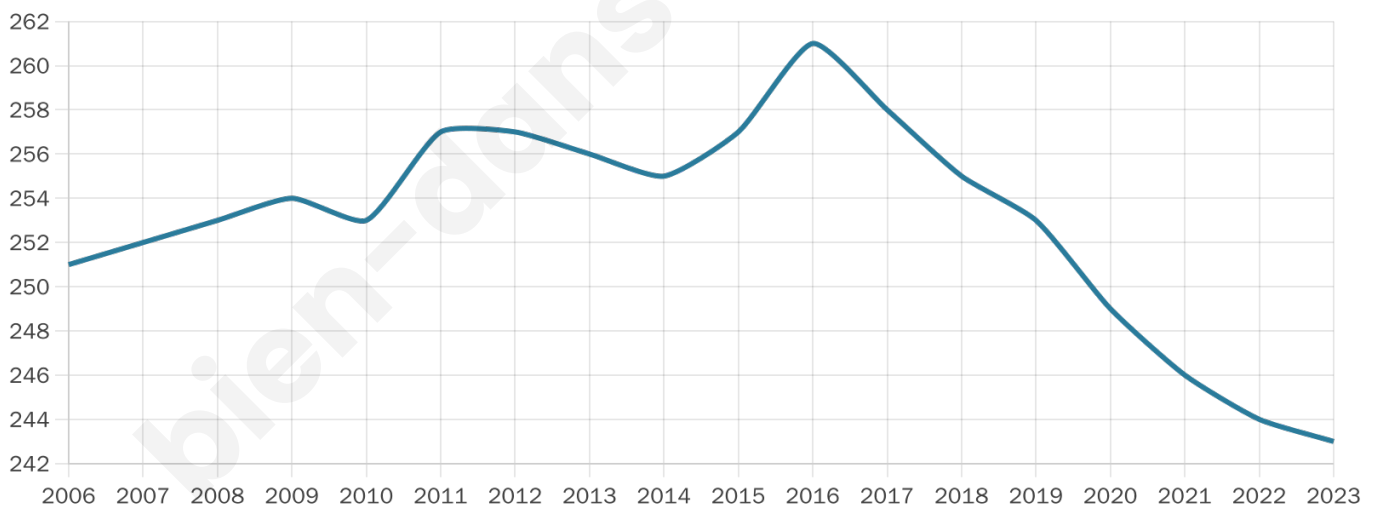

243

Age moyen

46 ans

Pop active

50.6%

Taux chômage

5.8%

Pop densité

17 h/km²

Revenu moyen

20 540 €/an

Evolution du nombre d'habitants

Sources : Institut national de la statistique et des études économiques (insee) selon Les dernières parutions officielles de 2024 portant sur les années 2020, 2021 et 2022.