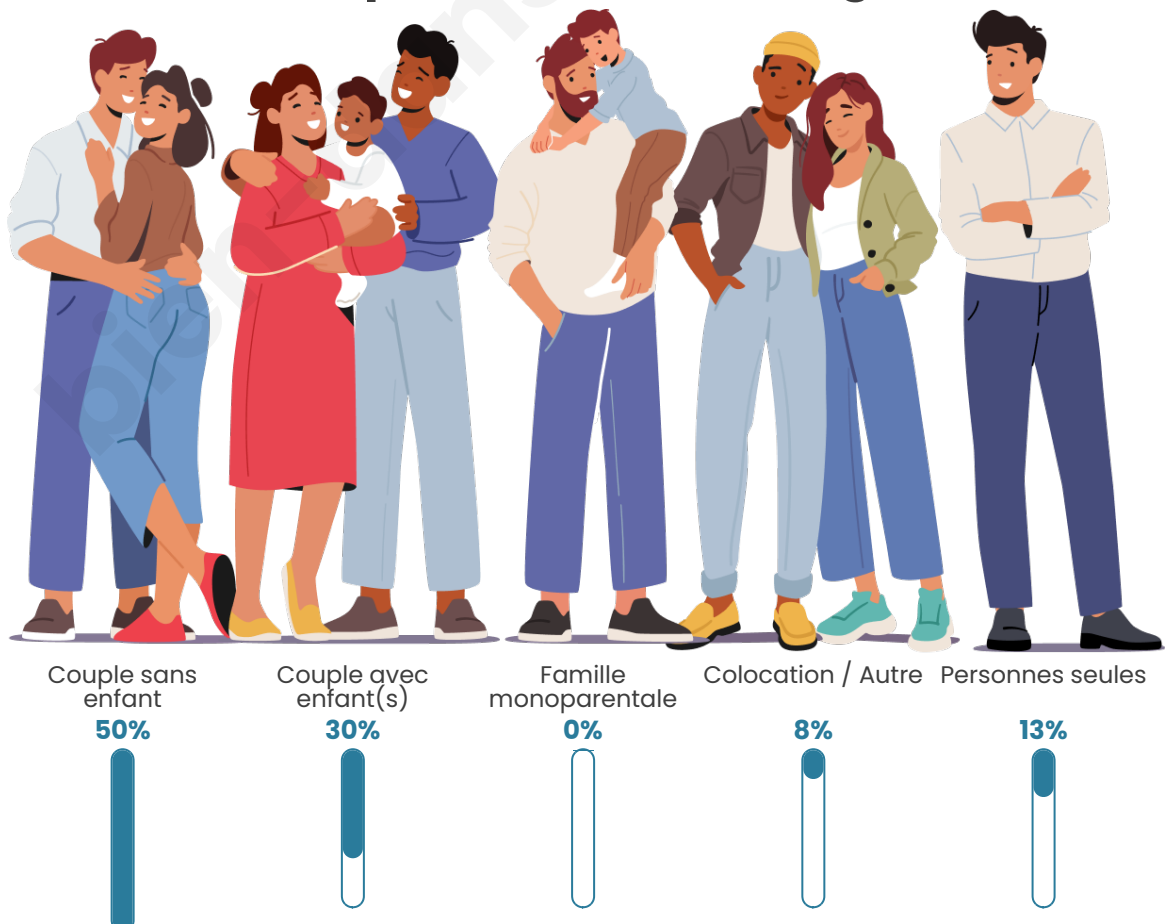

Tranche d'âge

Activité professionnelle

Niveau de diplôme

Composition des ménages

Profils électoraux

Premier tour

	Marine LE PEN	34.12 %
	Emmanuel MACRON	25.29 %
	Jean-Luc MÉLENCHON	18.24 %
	Nicolas DUPONT-AIGNAN	5.88 %
	Jean LASSALLE	4.71 %
	Éric ZEMMOUR	3.53 %
	Valérie PÉCRESSE	2.94 %
	Yannick JADOT	1.76 %
	Philippe POUTOU	1.76 %
	Nathalie ARTHAUD	1.18 %
	Anne HIDALGO	0.59 %
	Fabien ROUSSEL	0.00 %