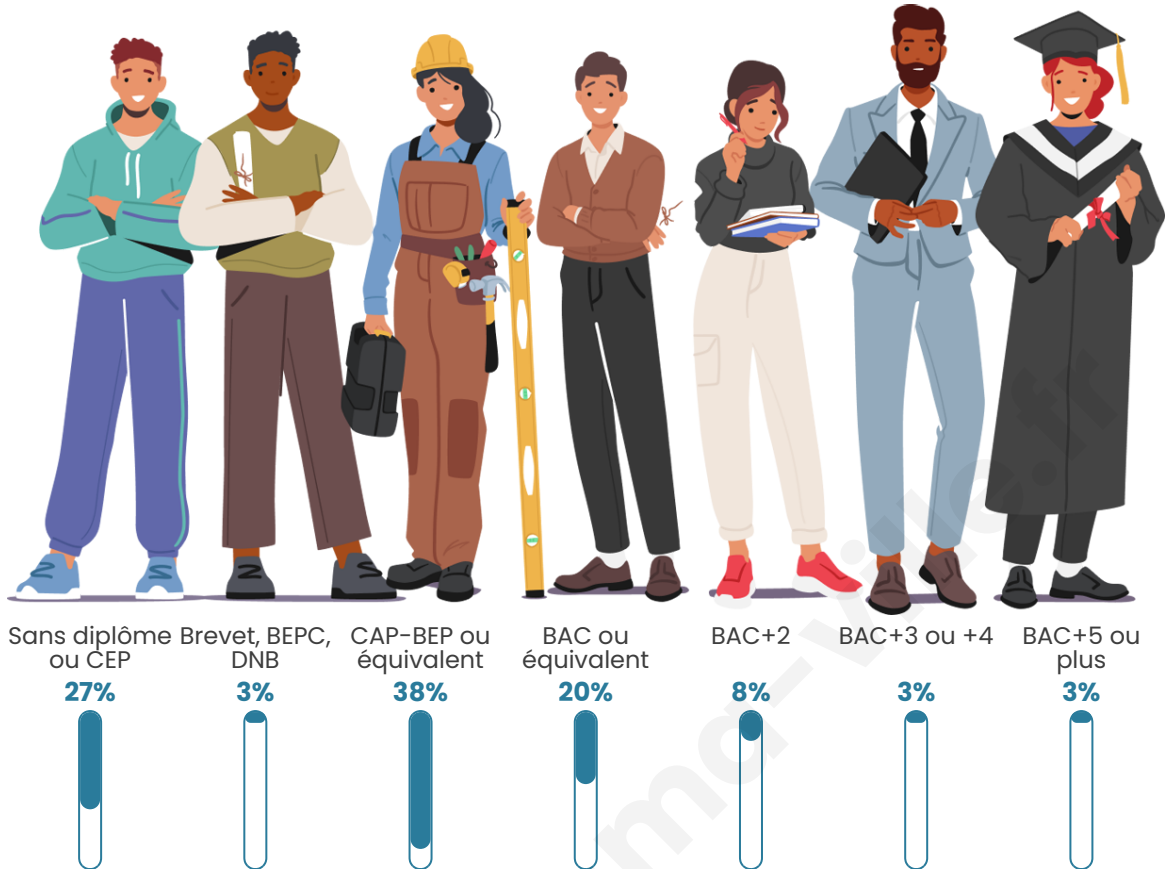

243

Age moyen

46 ans

Pop active

50.6%

Taux chômage

5.8%

Pop densité

Tranche d'âge

Activité professionnelle

Niveau de diplôme

Composition des ménages

Profils électoraux

Premier tour

	Marine LE PEN	34.12 %
	Emmanuel MACRON	25.29 %
	Jean-Luc MÉLENCHON	18.24 %
	Nicolas DUPONT-AIGNAN	5.88 %
	Jean LASSALLE	4.71 %
	Éric ZEMMOUR	3.53 %
	Valérie PÉCRESSE	2.94 %
	Yannick JADOT	1.76 %
	Philippe POUTOU	1.76 %
	Nathalie ARTHAUD	1.18 %
	Anne HIDALGO	0.59 %
	Fabien ROUSSEL	0.00 %