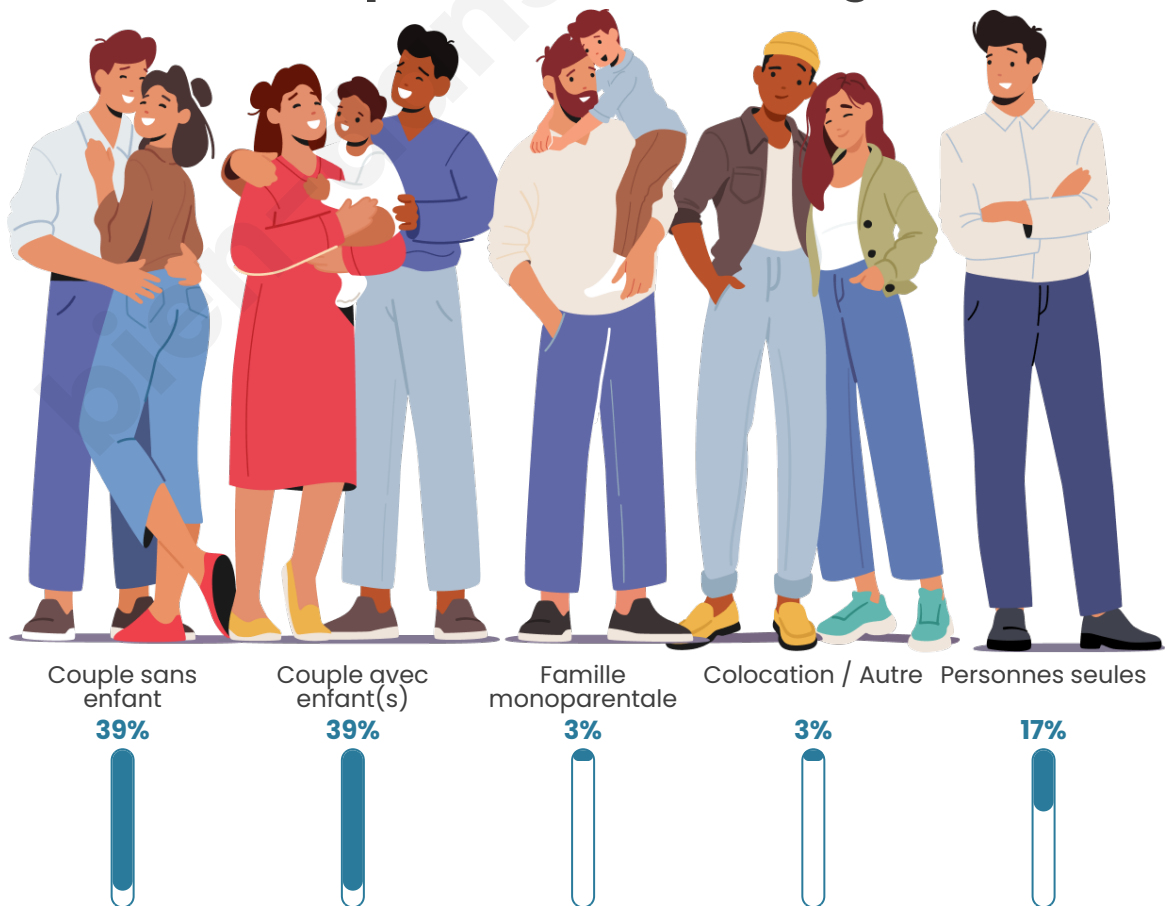

Tranche d'âge

Activité professionnelle

Niveau de diplôme

Composition des ménages

Profils électoraux

Premier tour

	Marine LE PEN	28.93 %
	Emmanuel MACRON	27.46 %
	Jean-Luc MÉLENCHON	17.40 %
	Éric ZEMMOUR	5.87 %
	Jean LASSALLE	4.82 %
	Yannick JADOT	4.40 %
	Fabien ROUSSEL	2.52 %
	Valérie PÉCRESSE	2.52 %
	Nicolas DUPONT-AIGNAN	2.52 %
	Anne HIDALGO	2.10 %
	Nathalie ARTHAUD	0.84 %
	Philippe POUTOU	0.63 %