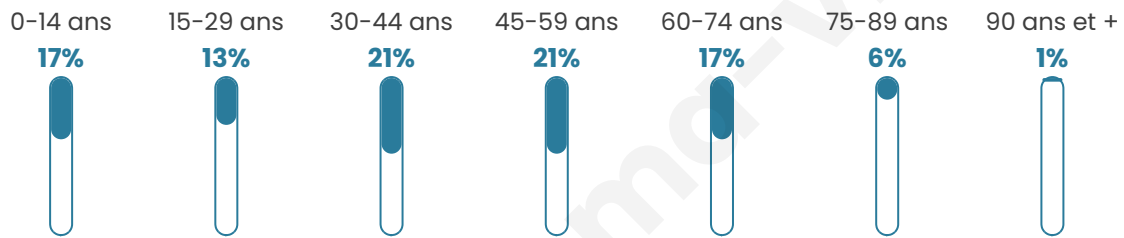

847

Age moyen

41 ans

Pop active

50.8%

Taux chômage

7%

Pop densité

34 h/km²

Revenu moyen

22 960 €/an

Evolution du nombre d'habitants

Sources : Institut national de la statistique et des études économiques (insee) selon Les dernières parutions officielles de 2024 portant sur les années 2020, 2021 et 2022.

Tranche d'âge

Activité professionnelle

Niveau de diplôme

Composition des ménages

Profils électoraux

Premier tour

	Marine LE PEN	28.93 %
	Emmanuel MACRON	27.46 %
	Jean-Luc MÉLENCHON	17.40 %
	Éric ZEMMOUR	5.87 %
	Jean LASSALLE	4.82 %
	Yannick JADOT	4.40 %
	Fabien ROUSSEL	2.52 %
	Valérie PÉCRESSE	2.52 %
	Nicolas DUPONT-AIGNAN	2.52 %
	Anne HIDALGO	2.10 %
	Nathalie ARTHAUD	0.84 %
	Philippe POUTOU	0.63 %

576 inscrits

Participation : 85.59%

Votes blancs : 1.62%

Votes nuls : 1.62%

Second tour

	Emmanuel MACRON	48,73 %
	Marine LE PEN	51,27 %

577 inscrits

Participation : 83.19%