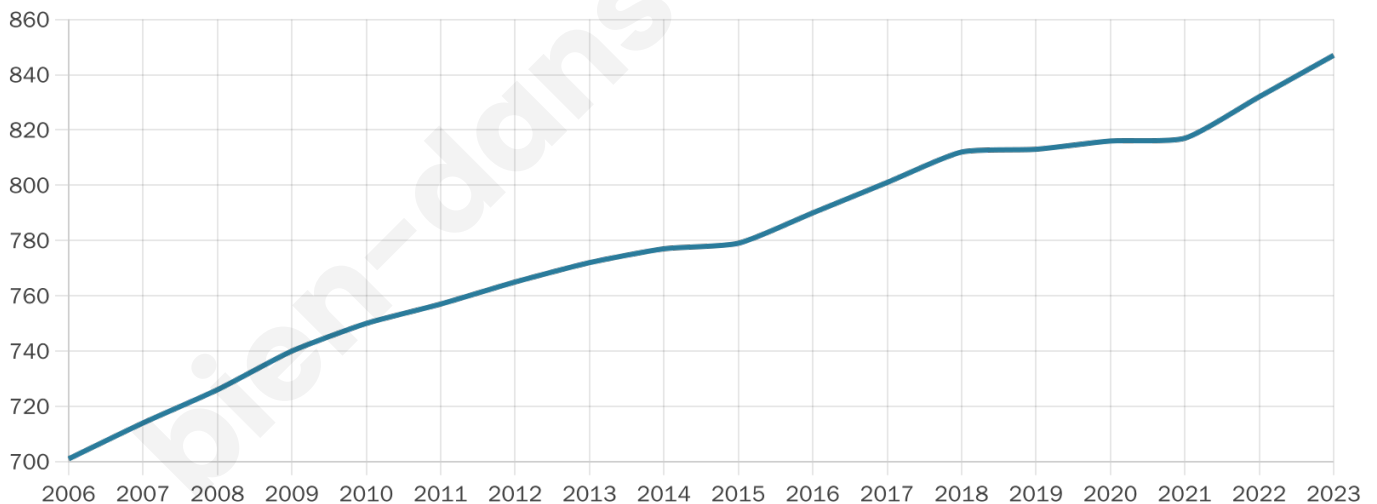

847

Age moyen

41 ans

Pop active

50.8%

Taux chômage

7%

Pop densité

34 h/km²

Revenu moyen

22 960 €/an

Evolution du nombre d'habitants

Sources : Institut national de la statistique et des études économiques (insee) selon Les dernières parutions officielles de 2024 portant sur les années 2020, 2021 et 2022.