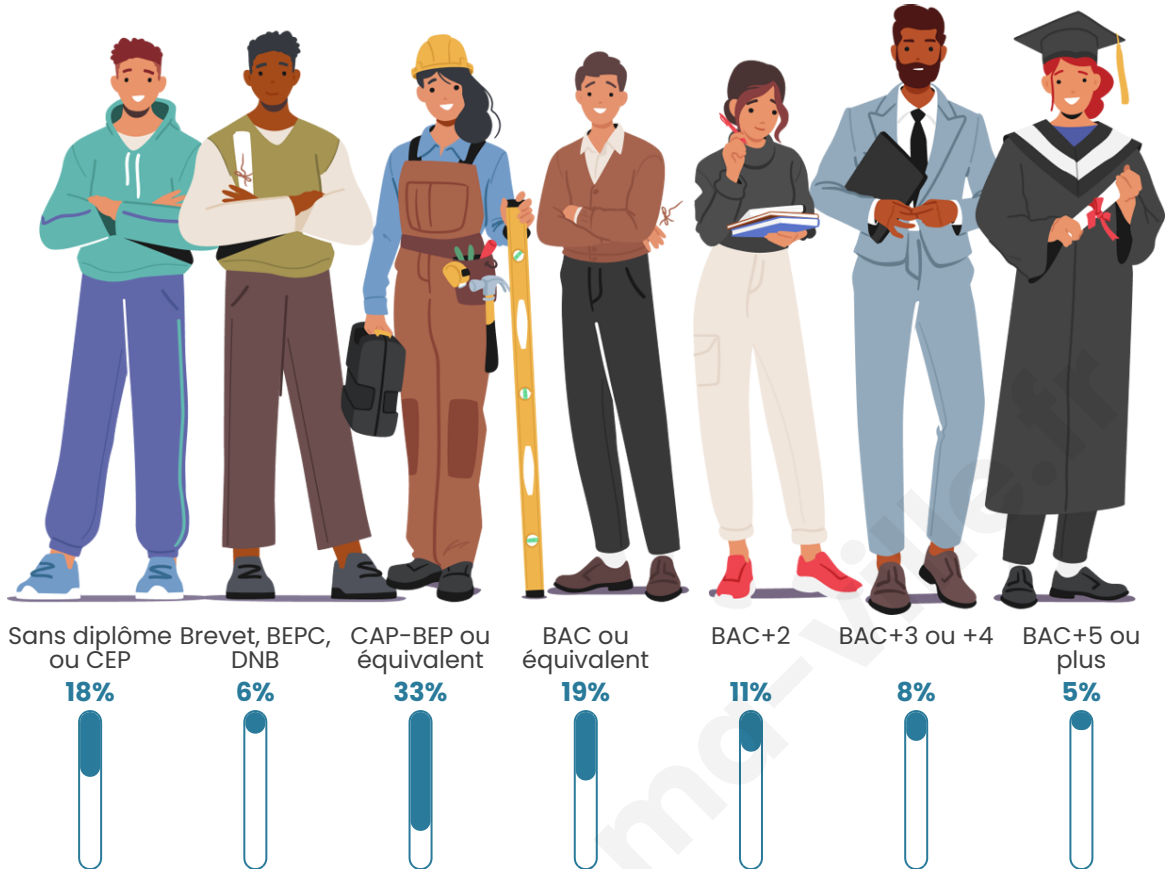

847

Age moyen

41 ans

Pop active

50.8%

Taux chômage

7%

Pop densité

Tranche d'âge

Activité professionnelle

Niveau de diplôme

Composition des ménages

Profils électoraux

Premier tour

	Marine LE PEN	28.93 %
	Emmanuel MACRON	27.46 %
	Jean-Luc MÉLENCHON	17.40 %
	Éric ZEMMOUR	5.87 %
	Jean LASSALLE	4.82 %
	Yannick JADOT	4.40 %
	Fabien ROUSSEL	2.52 %
	Valérie PÉCRESSE	2.52 %
	Nicolas DUPONT-AIGNAN	2.52 %
	Anne HIDALGO	2.10 %
	Nathalie ARTHAUD	0.84 %
	Philippe POUTOU	0.63 %