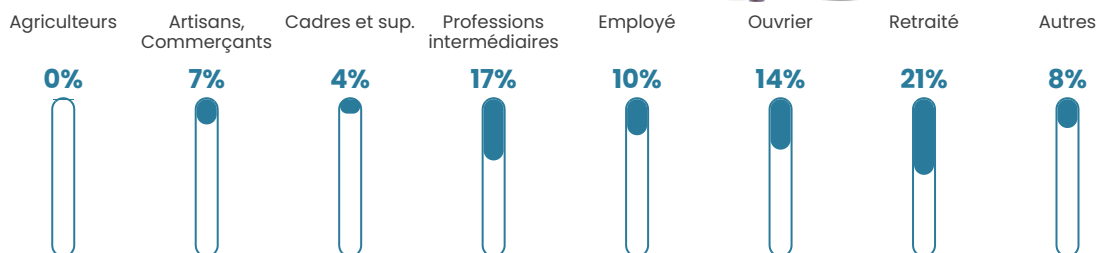

34 h/km²

Revenu moyen

22 960 €/an

Evolution du nombre d'habitants

Sources : Institut national de la statistique et des études économiques (insee) selon Les dernières parutions officielles de 2024 portant sur les années 2020, 2021 et 2022.

Tranche d'âge

Activité professionnelle

Niveau de diplôme

Composition des ménages

Profils électoraux

Premier tour

	Marine LE PEN	28.93 %
	Emmanuel MACRON	27.46 %
	Jean-Luc MÉLENCHON	17.40 %
	Éric ZEMMOUR	5.87 %
	Jean LASSALLE	4.82 %
	Yannick JADOT	4.40 %
	Fabien ROUSSEL	2.52 %
	Valérie PÉCRESSE	2.52 %
	Nicolas DUPONT-AIGNAN	2.52 %
	Anne HIDALGO	2.10 %
	Nathalie ARTHAUD	0.84 %
	Philippe POUTOU	0.63 %