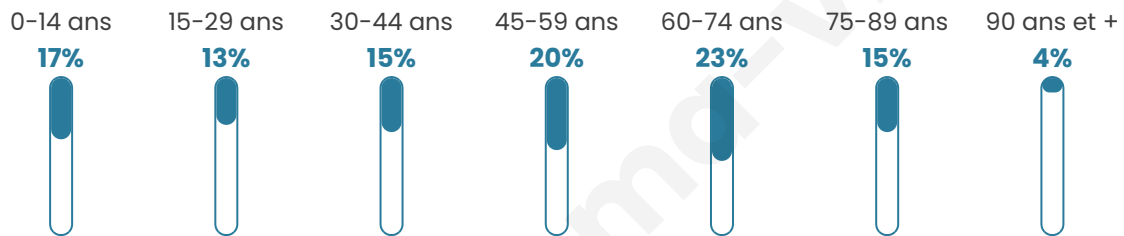

1 199

Age moyen

48 ans

Pop active

41.9%

Taux chômage

12%

Pop densité

50 h/km²

Revenu moyen

21 110 €/an

Evolution du nombre d'habitants

Sources : Institut national de la statistique et des études économiques (insee) selon Les dernières parutions officielles de 2024 portant sur les années 2020, 2021 et 2022.

Tranche d'âge

Activité professionnelle

Niveau de diplôme

Composition des ménages

Profils électoraux

Premier tour

	Jean-Luc MÉLENCHON	34.73 %
	Emmanuel MACRON	18.83 %
	Marine LE PEN	16.03 %
	Jean LASSALLE	5.60 %
	Éric ZEMMOUR	5.47 %
	Yannick JADOT	5.47 %
	Fabien ROUSSEL	5.09 %
	Valérie PÉCRESSÉ	4.20 %
	Anne HIDALGO	1.65 %
	Philippe POUTOU	1.40 %
	Nicolas DUPONT- AIGNAN	1.40 %
	Nathalie ARTHAUD	0.13 %

980 inscrits

Participation : 82.14%

Votes blancs : 1.86%

Votes nuls : 0.50%

Second tour

	Emmanuel MACRON	56,83 %
	Marine LE PEN	43,17 %

980 inscrits

Participation : 73.57%