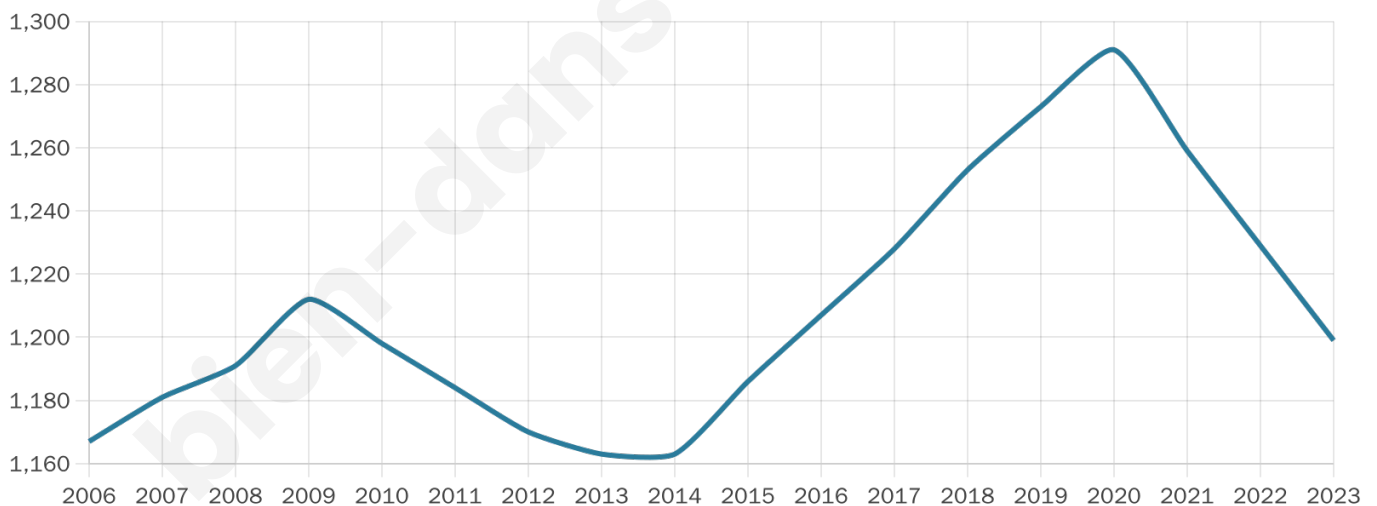

1 199

Age moyen

48 ans

Pop active

41.9%

Taux chômage

12%

Pop densité

50 h/km²

Revenu moyen

21 110 €/an

Evolution du nombre d'habitants

Sources : Institut national de la statistique et des études économiques (insee) selon Les dernières parutions officielles de 2024 portant sur les années 2020, 2021 et 2022.