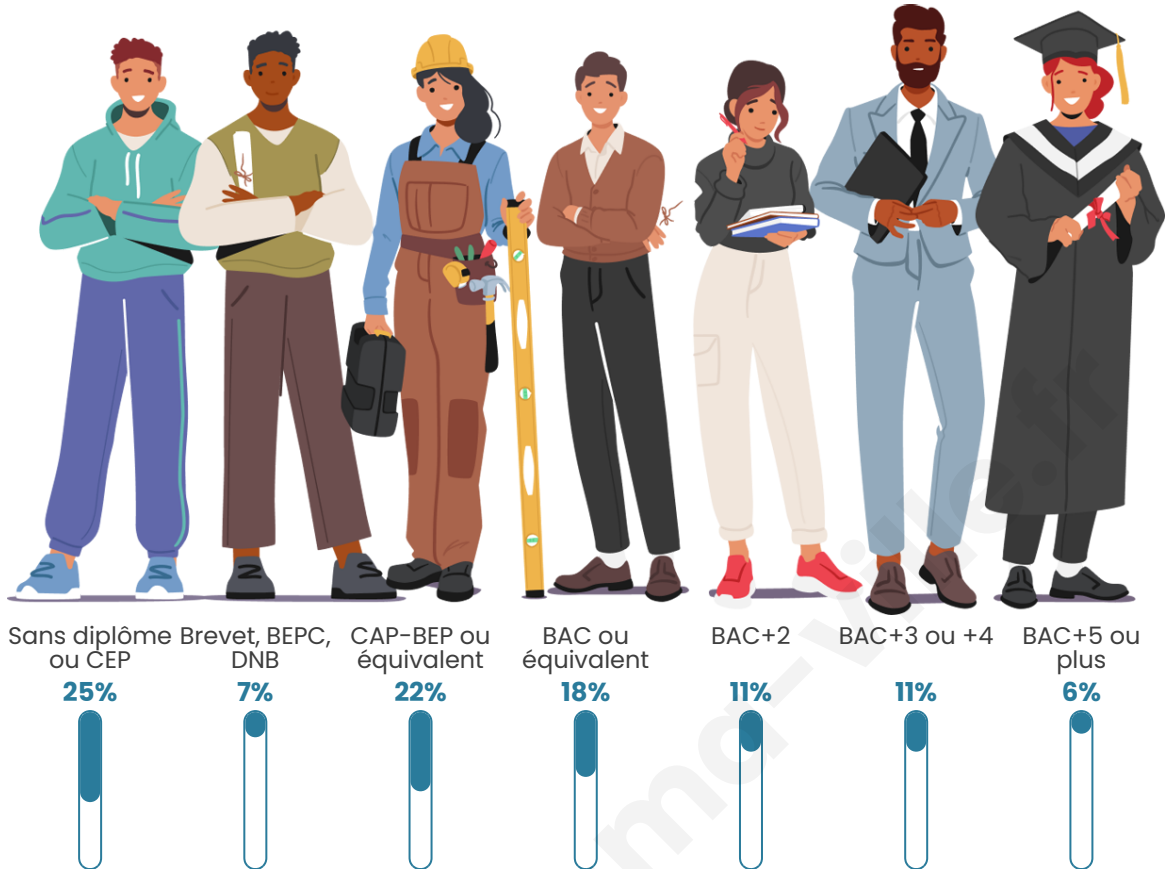

1 199

Age moyen

48 ans

Pop active

41.9%

Taux chômage

12%

Pop densité

Tranche d'âge

Activité professionnelle

Niveau de diplôme

Composition des ménages

Profils électoraux

Premier tour

	Jean-Luc MÉLENCHON	34.73 %
	Emmanuel MACRON	18.83 %
	Marine LE PEN	16.03 %
	Jean LASSALLE	5.60 %
	Éric ZEMMOUR	5.47 %
	Yannick JADOT	5.47 %
	Fabien ROUSSEL	5.09 %
	Valérie PÉCRESSÉ	4.20 %
	Anne HIDALGO	1.65 %
	Philippe POUTOU	1.40 %
	Nicolas DUPONT- AIGNAN	1.40 %
	Nathalie ARTHAUD	0.13 %