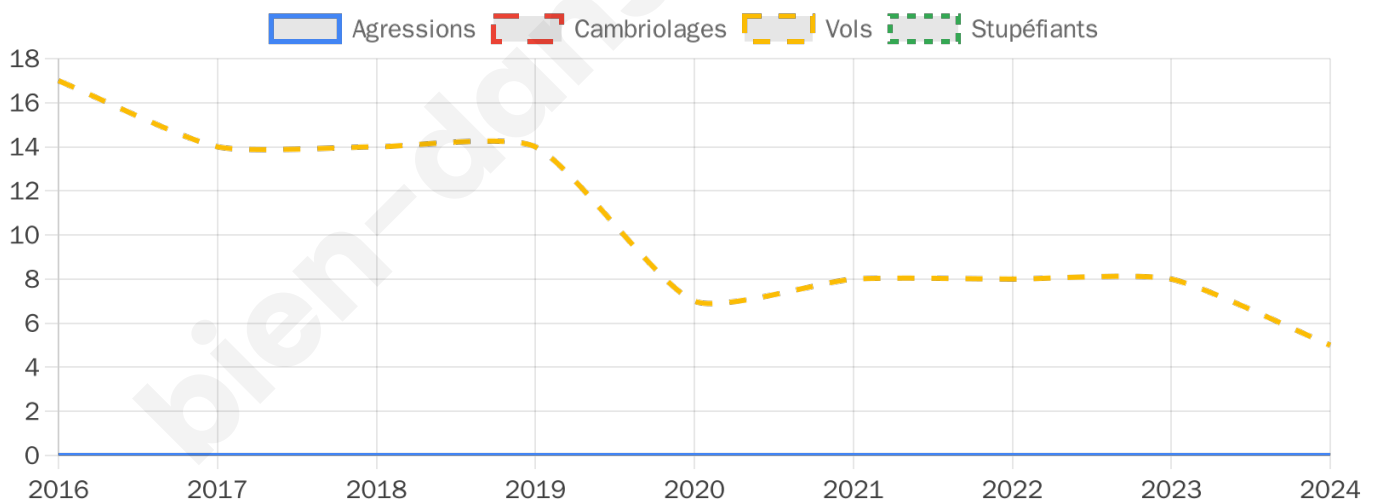

Sécurité

Agressions physiques / sexuelles

0

Cambriolages

0

Vols / dégradations

5

Stupéfiants

0

Evolution du nombre d'infractions