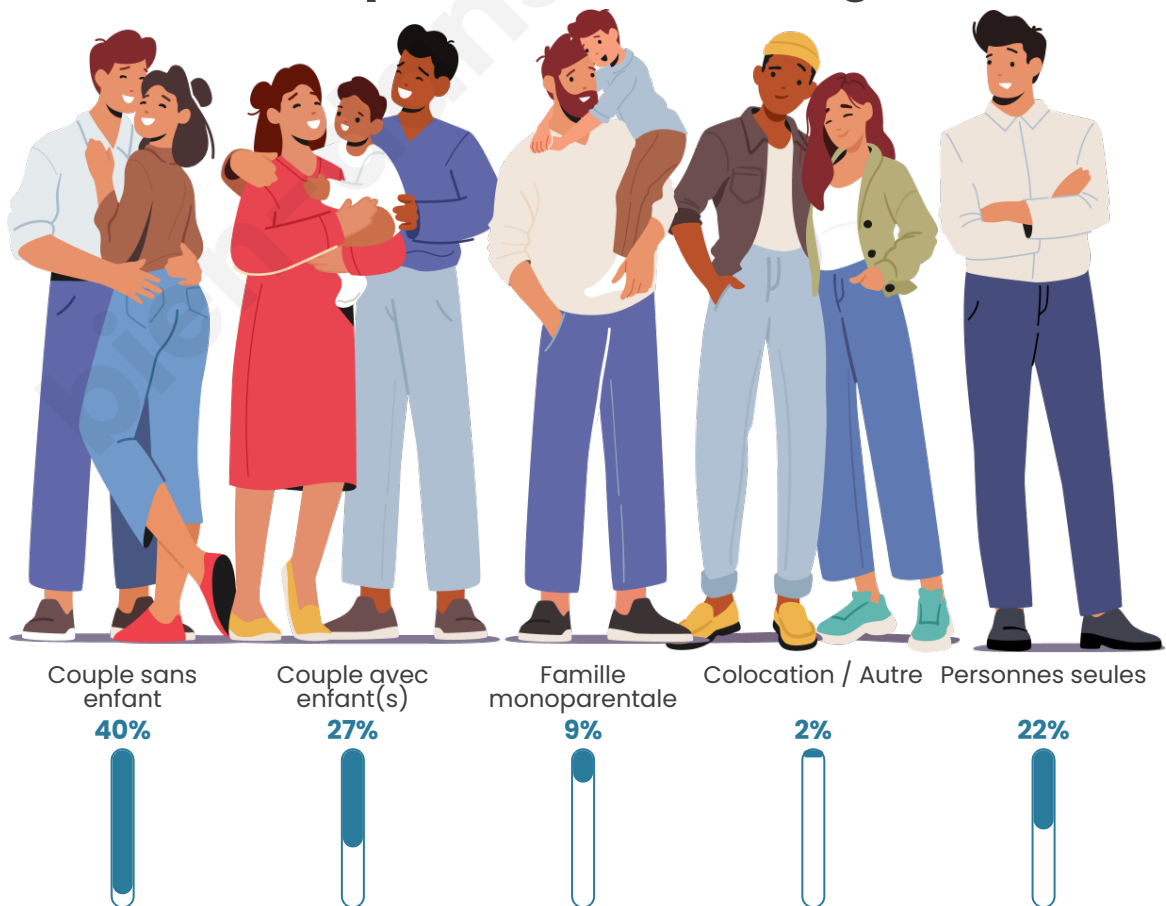

Tranche d'âge

Activité professionnelle

Niveau de diplôme

Composition des ménages

Profils électoraux

Premier tour

	Jean-Luc MÉLENCHON	34.73 %
	Emmanuel MACRON	18.83 %
	Marine LE PEN	16.03 %
	Jean LASSALLE	5.60 %
	Éric ZEMMOUR	5.47 %
	Yannick JADOT	5.47 %
	Fabien ROUSSEL	5.09 %
	Valérie PÉCRESSÉ	4.20 %
	Anne HIDALGO	1.65 %
	Philippe POUTOU	1.40 %
	Nicolas DUPONT- AIGNAN	1.40 %
	Nathalie ARTHAUD	0.13 %