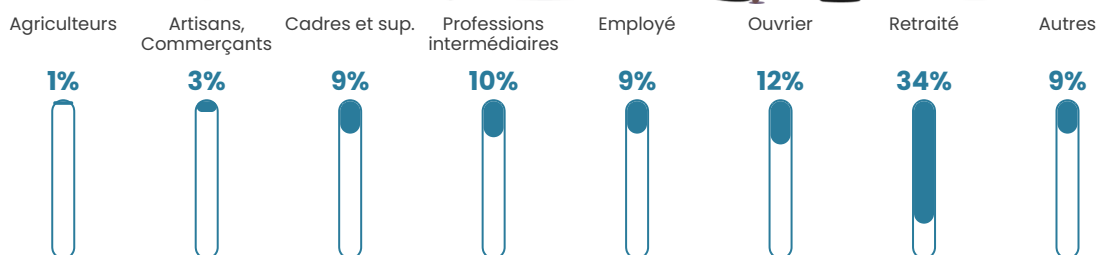

50 h/km²

Revenu moyen

21 110 €/an

Evolution du nombre d'habitants

Sources : Institut national de la statistique et des études économiques (insee) selon Les dernières parutions officielles de 2024 portant sur les années 2020, 2021 et 2022.

Tranche d'âge

Activité professionnelle

Niveau de diplôme

Composition des ménages

Profils électoraux

Premier tour

	Jean-Luc MÉLENCHON	34.73 %
	Emmanuel MACRON	18.83 %
	Marine LE PEN	16.03 %
	Jean LASSALLE	5.60 %
	Éric ZEMMOUR	5.47 %
	Yannick JADOT	5.47 %
	Fabien ROUSSEL	5.09 %
	Valérie PÉCRESSÉ	4.20 %
	Anne HIDALGO	1.65 %
	Philippe POUTOU	1.40 %
	Nicolas DUPONT- AIGNAN	1.40 %
	Nathalie ARTHAUD	0.13 %