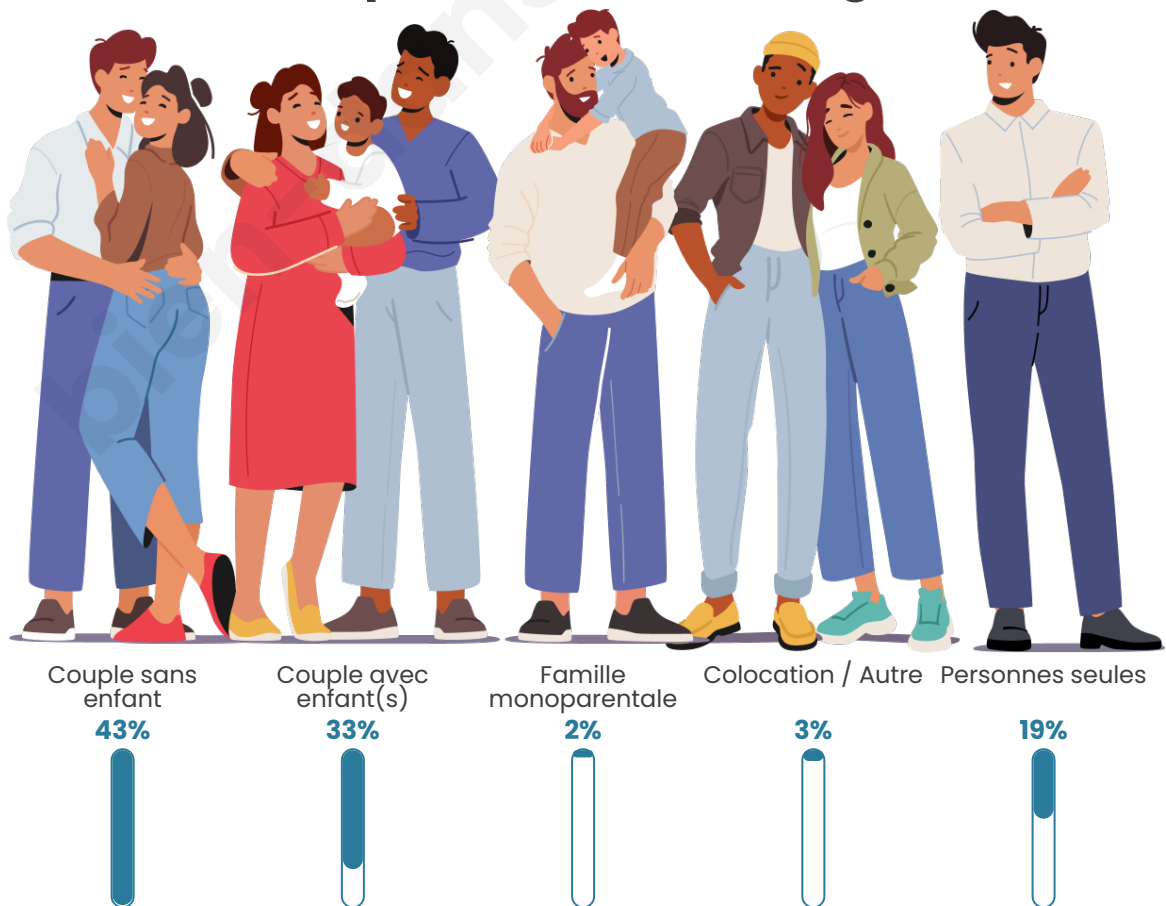

Tranche d'âge

Activité professionnelle

Niveau de diplôme

Composition des ménages

Profils électoraux

Premier tour

	Emmanuel MACRON	41.23 %
	Marine LE PEN	26.18 %
	Jean-Luc MÉLENCHON	13.65 %
	Éric ZEMMOUR	4.46 %
	Yannick JADOT	3.06 %
	Fabien ROUSSEL	2.79 %
	Valérie PÉCRESSE	2.79 %
	Nicolas DUPONT- AIGNAN	1.67 %
	Nathalie ARTHAUD	1.39 %
	Jean LASSALLE	1.11 %
	Anne HIDALGO	1.11 %
	Philippe POUTOU	0.56 %