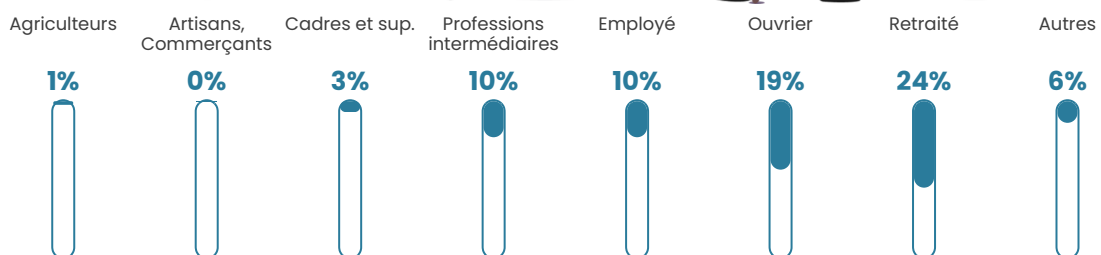

Revenu moyen

21 990 €/an

Evolution du nombre d'habitants

Sources : Institut national de la statistique et des études économiques (insee) selon Les dernières parutions officielles de 2024 portant sur les années 2020, 2021 et 2022.

Tranche d'âge

Activité professionnelle

Niveau de diplôme

Composition des ménages

Profils électoraux

Premier tour

	Emmanuel MACRON	41.23 %
	Marine LE PEN	26.18 %
	Jean-Luc MÉLENCHON	13.65 %
	Éric ZEMMOUR	4.46 %
	Yannick JADOT	3.06 %
	Fabien ROUSSEL	2.79 %
	Valérie PÉCRESSE	2.79 %
	Nicolas DUPONT- AIGNAN	1.67 %
	Nathalie ARTHAUD	1.39 %
	Jean LASSALLE	1.11 %
	Anne HIDALGO	1.11 %
	Philippe POUTOU	0.56 %