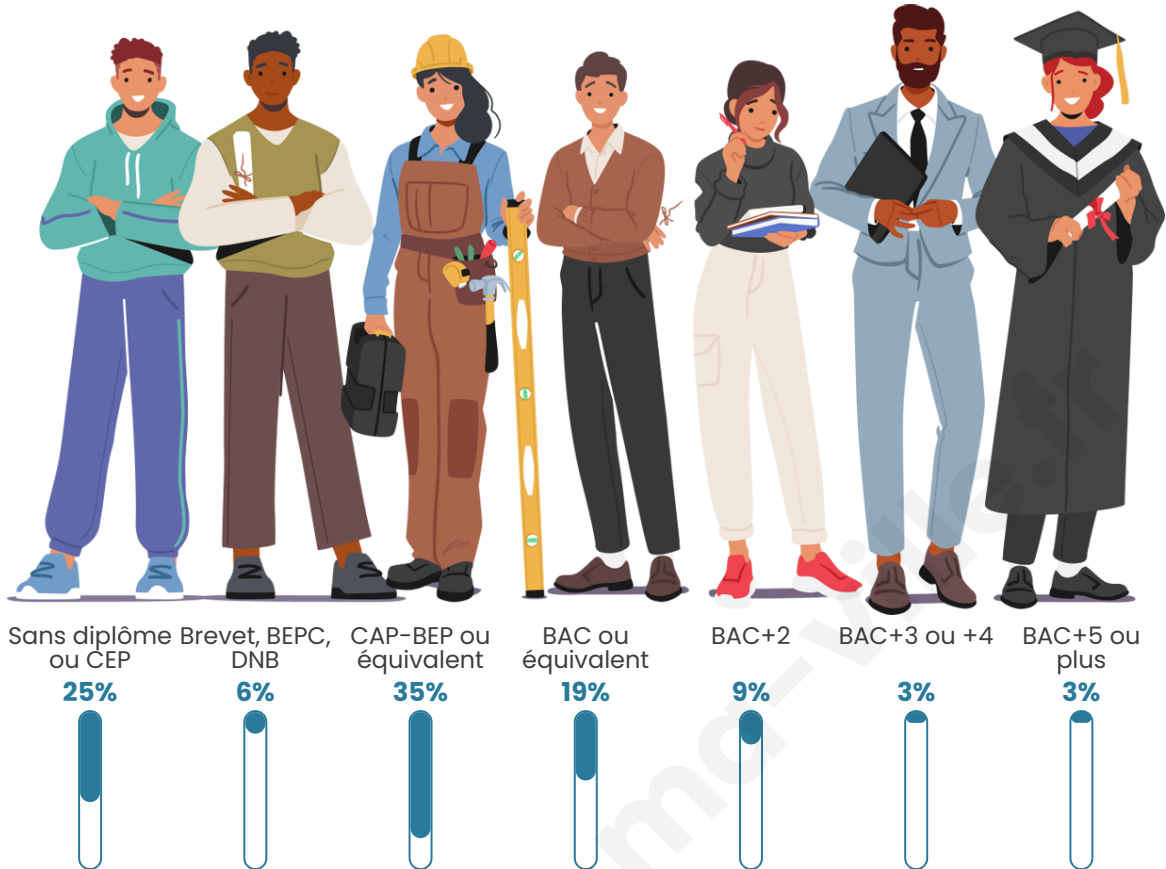

Age moyen

41 ans

Pop active

42.8%

Taux chômage

4.7%

Pop densité

84 h/km²

Tranche d'âge

Activité professionnelle

Niveau de diplôme

Composition des ménages

Profils électoraux

Premier tour

	Emmanuel MACRON	41.23 %
	Marine LE PEN	26.18 %
	Jean-Luc MÉLENCHON	13.65 %
	Éric ZEMMOUR	4.46 %
	Yannick JADOT	3.06 %
	Fabien ROUSSEL	2.79 %
	Valérie PÉCRESSE	2.79 %
	Nicolas DUPONT- AIGNAN	1.67 %
	Nathalie ARTHAUD	1.39 %
	Jean LASSALLE	1.11 %
	Anne HIDALGO	1.11 %
	Philippe POUTOU	0.56 %