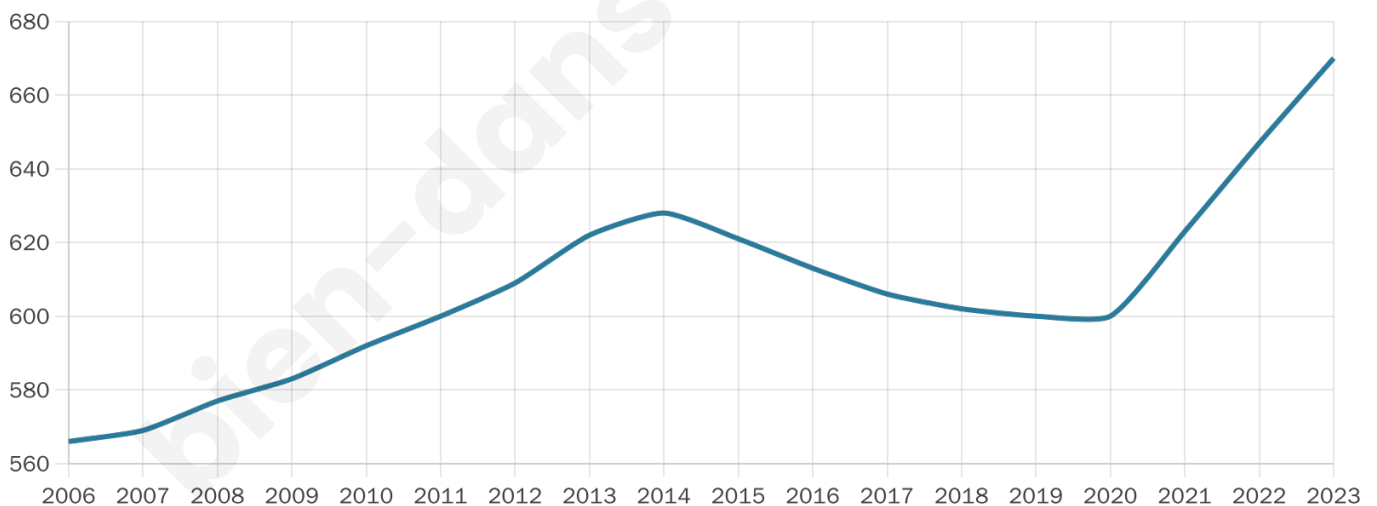

Version web

Ville de La Jaudonnière

Présenté par

BIEN dans
ma **VILLE** 

Sommaire

Situation géographique	3
Statistiques sur la population	4
Evolution du nombre d'habitants	4
Tranche d'âge	5
0-14 ans	5
15-29 ans	5
30-44 ans	5
45-59 ans	5
60-74 ans	5
75-89 ans	5
90 ans et +	5
Activité professionnelle	5
Agriculteurs	5
Artisans, Commerçants	5
Cadres et sup.	5
Professions intermédiaires	5
Employé	5
Ouvrier	5
Retraité	5
Autres	5
Niveau de diplôme	6
Sans diplôme ou CEP	6
Brevet, BEPC, DNB	6
CAP-BEP ou équivalent	6
BAC ou équivalent	6
BAC+2	6
BAC+3 ou +4	6
BAC+5 ou plus	6
Composition des ménages	6
Couple sans enfant	6
Couple avec enfant(s)	6
Famille monoparentale	6
Colocation / Autre	6
Personnes seules	6
Profils électoraux	7
Premier tour	7
Sécurité	8
Evolution du nombre d'infractions	8
Pour comparer	9
Services à la population	10
Commerce	10
Éducation	10
Villes autour de La Jaudonnière	11

Age moyen

41 ans

Pop active

42.8%

Taux chômage

4.7%

Pop densité

84 h/km²

Revenu moyen

21 990 €/an

Evolution du nombre d'habitants

Sources : Institut national de la statistique et des études économiques (insee) selon Les dernières parutions officielles de 2024 portant sur les années 2020, 2021 et 2022.