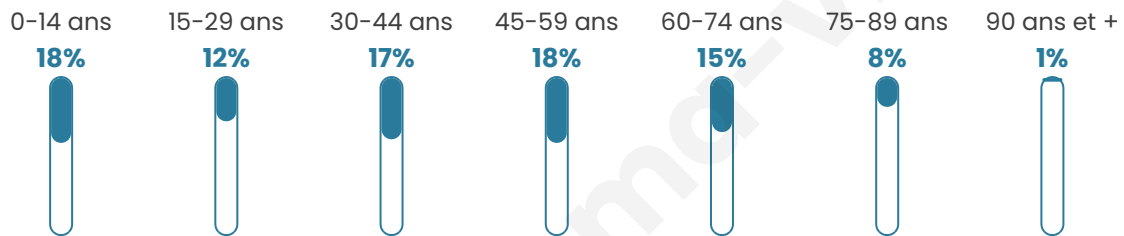

Age moyen

41 ans

Pop active

42.8%

Taux chômage

4.7%

Pop densité

84 h/km²

Revenu moyen

21 990 €/an

Evolution du nombre d'habitants

Sources : Institut national de la statistique et des études économiques (insee) selon Les dernières parutions officielles de 2024 portant sur les années 2020, 2021 et 2022.

Tranche d'âge

Activité professionnelle

Niveau de diplôme

Composition des ménages

Profils électoraux

Premier tour

	Emmanuel MACRON	41.23 %
	Marine LE PEN	26.18 %
	Jean-Luc MÉLENCHON	13.65 %
	Éric ZEMMOUR	4.46 %
	Yannick JADOT	3.06 %
	Fabien ROUSSEL	2.79 %
	Valérie PÉCRESSE	2.79 %
	Nicolas DUPONT- AIGNAN	1.67 %
	Nathalie ARTHAUD	1.39 %
	Jean LASSALLE	1.11 %
	Anne HIDALGO	1.11 %
	Philippe POUTOU	0.56 %

471 inscrits

Participation : 77.71%

Votes blancs : 1.37%

Votes nuls : 0.55%

Second tour

	Emmanuel MACRON	62,96 %
	Marine LE PEN	37,04 %

471 inscrits

Participation : 75.8%