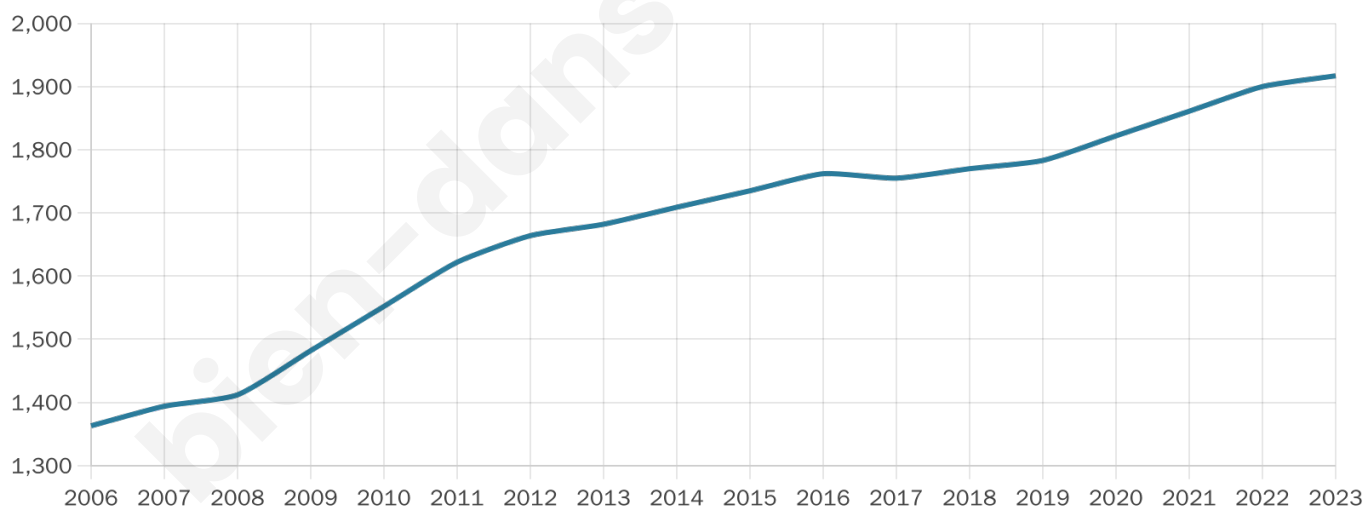

1 917

Age moyen

43 ans

Pop active

43.8%

Taux chômage

4.2%

Pop densité

107 h/km²

Revenu moyen

25 630 €/an

Evolution du nombre d'habitants

Sources : Institut national de la statistique et des études économiques (insee) selon Les dernières parutions officielles de 2024 portant sur les années 2020, 2021 et 2022.