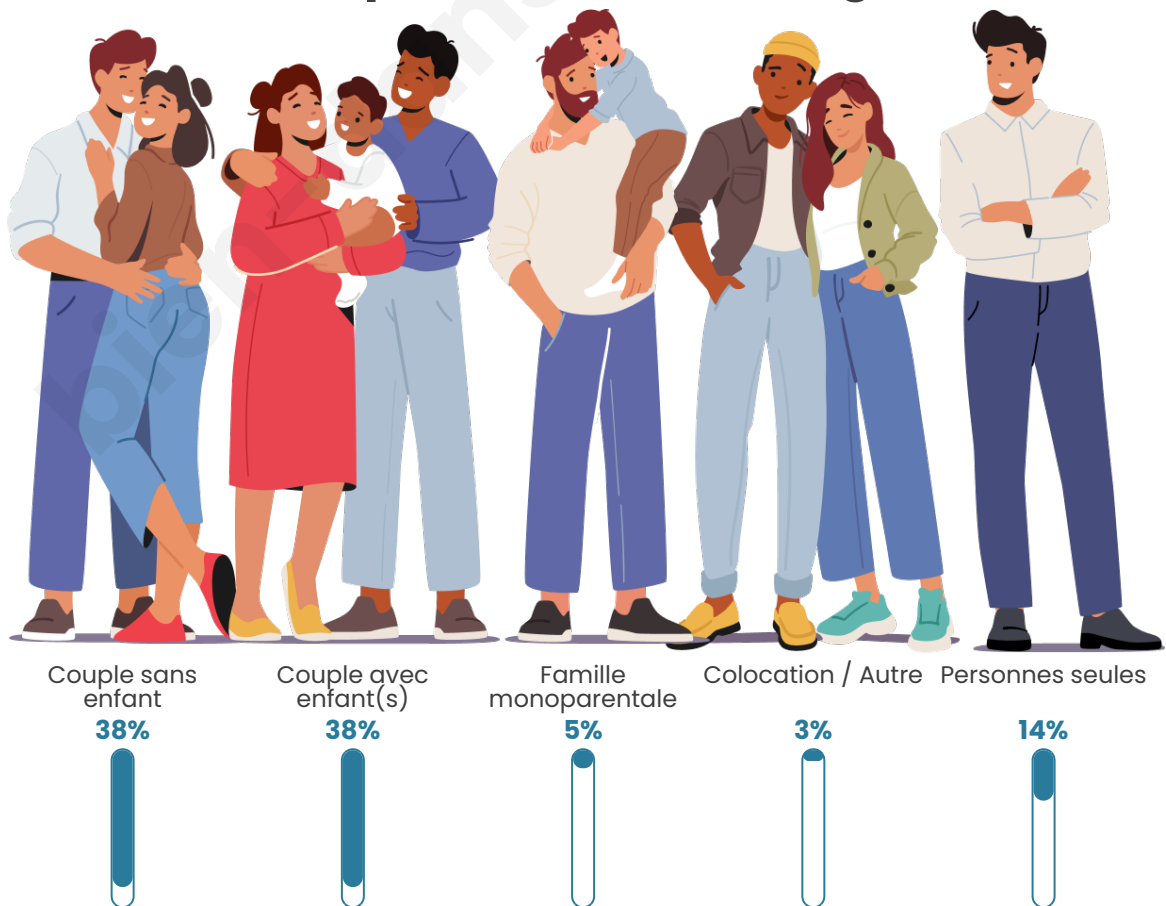

Tranche d'âge

Activité professionnelle

Niveau de diplôme

Composition des ménages

Profils électoraux

Premier tour

	Emmanuel MACRON	30.62 %
	Marine LE PEN	19.57 %
	Jean-Luc MÉLENCHON	16.21 %
	Éric ZEMMOUR	9.60 %
	Valérie PÉCRESSÉ	7.34 %
	Yannick JADOT	5.71 %
	Jean LASSALLE	3.53 %
	Nicolas DUPONT- AIGNAN	2.72 %
	Anne HIDALGO	2.63 %
	Fabien ROUSSEL	1.00 %
	Philippe POUTOU	0.72 %
	Nathalie ARTHAUD	0.36 %