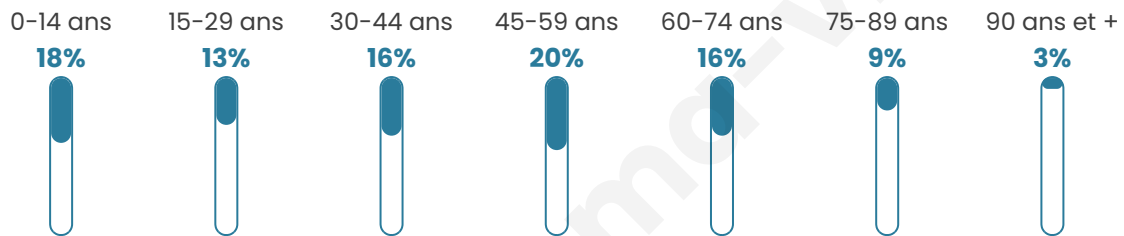

1 917

Age moyen

43 ans

Pop active

43.8%

Taux chômage

4.2%

Pop densité

107 h/km²

Revenu moyen

25 630 €/an

Evolution du nombre d'habitants

Sources : Institut national de la statistique et des études économiques (insee) selon Les dernières parutions officielles de 2024 portant sur les années 2020, 2021 et 2022.

Tranche d'âge

Activité professionnelle

Niveau de diplôme

Composition des ménages

Profils électoraux

Premier tour

	Emmanuel MACRON	30.62 %
	Marine LE PEN	19.57 %
	Jean-Luc MÉLENCHON	16.21 %
	Éric ZEMMOUR	9.60 %
	Valérie PÉCRESSÉ	7.34 %
	Yannick JADOT	5.71 %
	Jean LASSALLE	3.53 %
	Nicolas DUPONT- AIGNAN	2.72 %
	Anne HIDALGO	2.63 %
	Fabien ROUSSEL	1.00 %
	Philippe POUTOU	0.72 %
	Nathalie ARTHAUD	0.36 %

1 351 inscrits

Participation : 83.57%

Votes blancs : 1.59%

Votes nuls : 0.62%

Second tour

	Emmanuel MACRON	61,16 %
	Marine LE PEN	38,84 %

1 353 inscrits

Participation : 81.37%