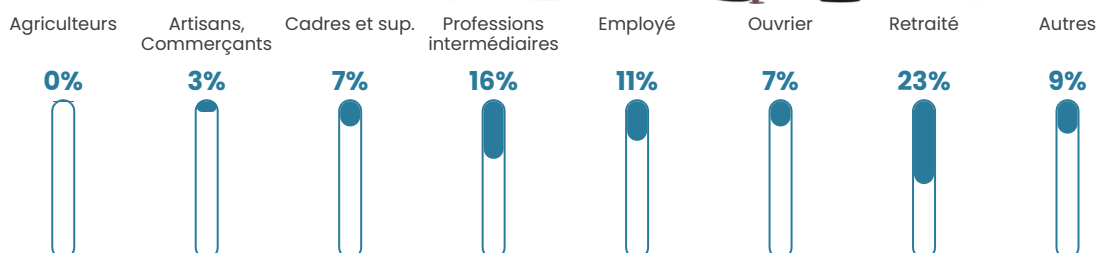

107 h/km²

Revenu moyen

25 630 €/an

Evolution du nombre d'habitants

Sources : Institut national de la statistique et des études économiques (insee) selon Les dernières parutions officielles de 2024 portant sur les années 2020, 2021 et 2022.

Tranche d'âge

Activité professionnelle

Niveau de diplôme

Composition des ménages

Profils électoraux

Premier tour

	Emmanuel MACRON	30.62 %
	Marine LE PEN	19.57 %
	Jean-Luc MÉLENCHON	16.21 %
	Éric ZEMMOUR	9.60 %
	Valérie PÉCRESSÉ	7.34 %
	Yannick JADOT	5.71 %
	Jean LASSALLE	3.53 %
	Nicolas DUPONT- AIGNAN	2.72 %
	Anne HIDALGO	2.63 %
	Fabien ROUSSEL	1.00 %
	Philippe POUTOU	0.72 %
	Nathalie ARTHAUD	0.36 %