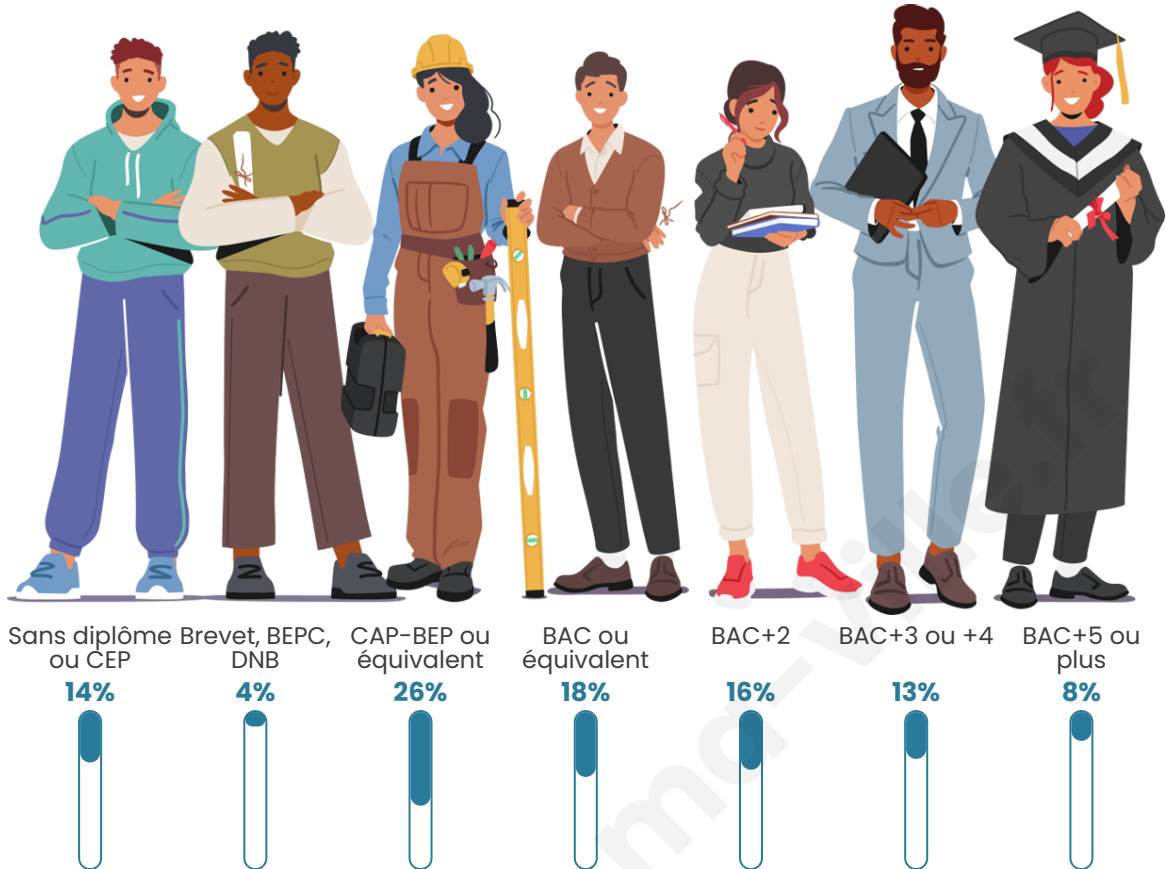

1 917

Age moyen

43 ans

Pop active

43.8%

Taux chômage

4.2%

Pop densité

Tranche d'âge

Activité professionnelle

Niveau de diplôme

Composition des ménages

Profils électoraux

Premier tour

	Emmanuel MACRON	30.62 %
	Marine LE PEN	19.57 %
	Jean-Luc MÉLENCHON	16.21 %
	Éric ZEMMOUR	9.60 %
	Valérie PÉCRESSÉ	7.34 %
	Yannick JADOT	5.71 %
	Jean LASSALLE	3.53 %
	Nicolas DUPONT- AIGNAN	2.72 %
	Anne HIDALGO	2.63 %
	Fabien ROUSSEL	1.00 %
	Philippe POUTOU	0.72 %
	Nathalie ARTHAUD	0.36 %