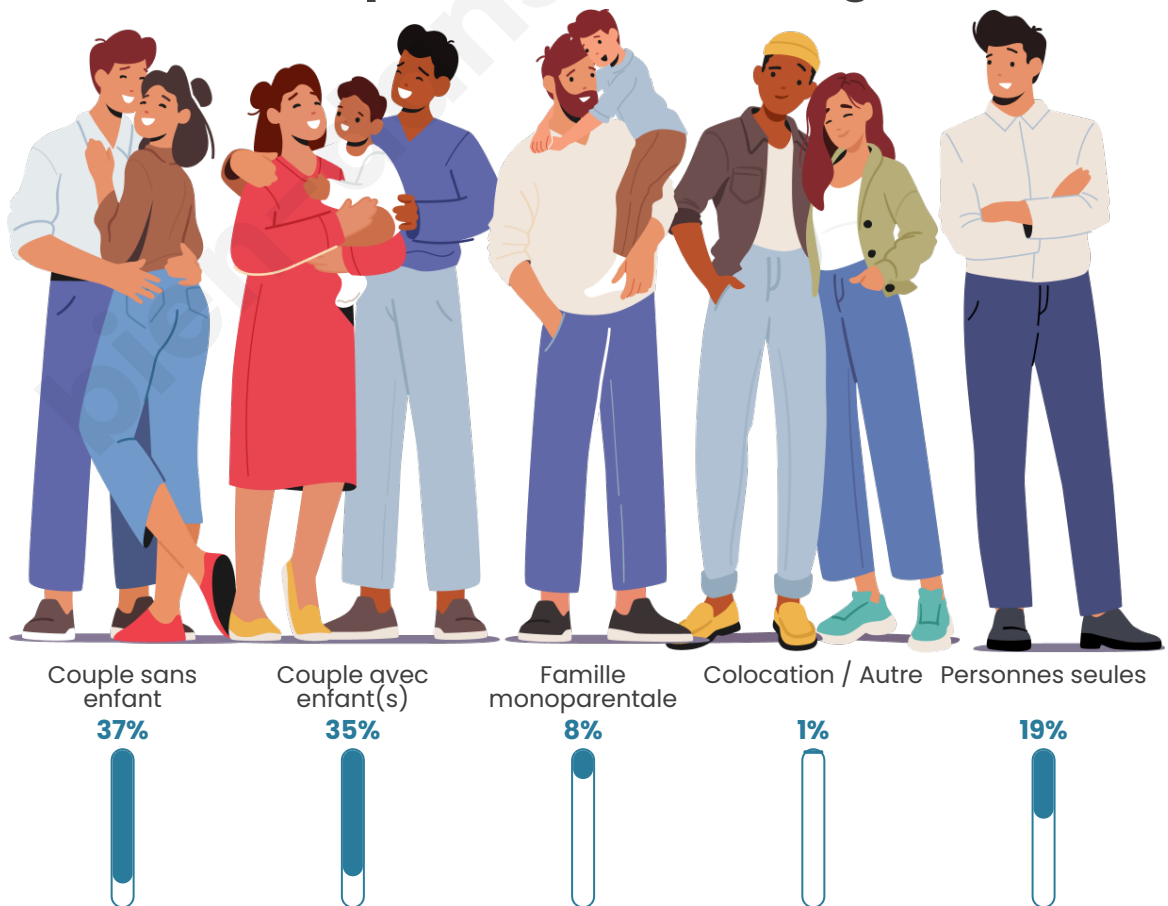

Tranche d'âge

Activité professionnelle

Niveau de diplôme

Composition des ménages

Profils électoraux

Premier tour

	Emmanuel MACRON	29.97 %
	Marine LE PEN	25.58 %
	Jean-Luc MÉLENCHON	18.14 %
	Éric ZEMMOUR	7.69 %
	Valérie PÉCRESE	5.24 %
	Yannick JADOT	4.81 %
	Jean LASSALLE	2.39 %
	Nicolas DUPONT- AIGNAN	1.88 %
	Fabien ROUSSEL	1.79 %
	Anne HIDALGO	1.42 %
	Philippe POUTOU	0.64 %
	Nathalie ARTHAUD	0.45 %