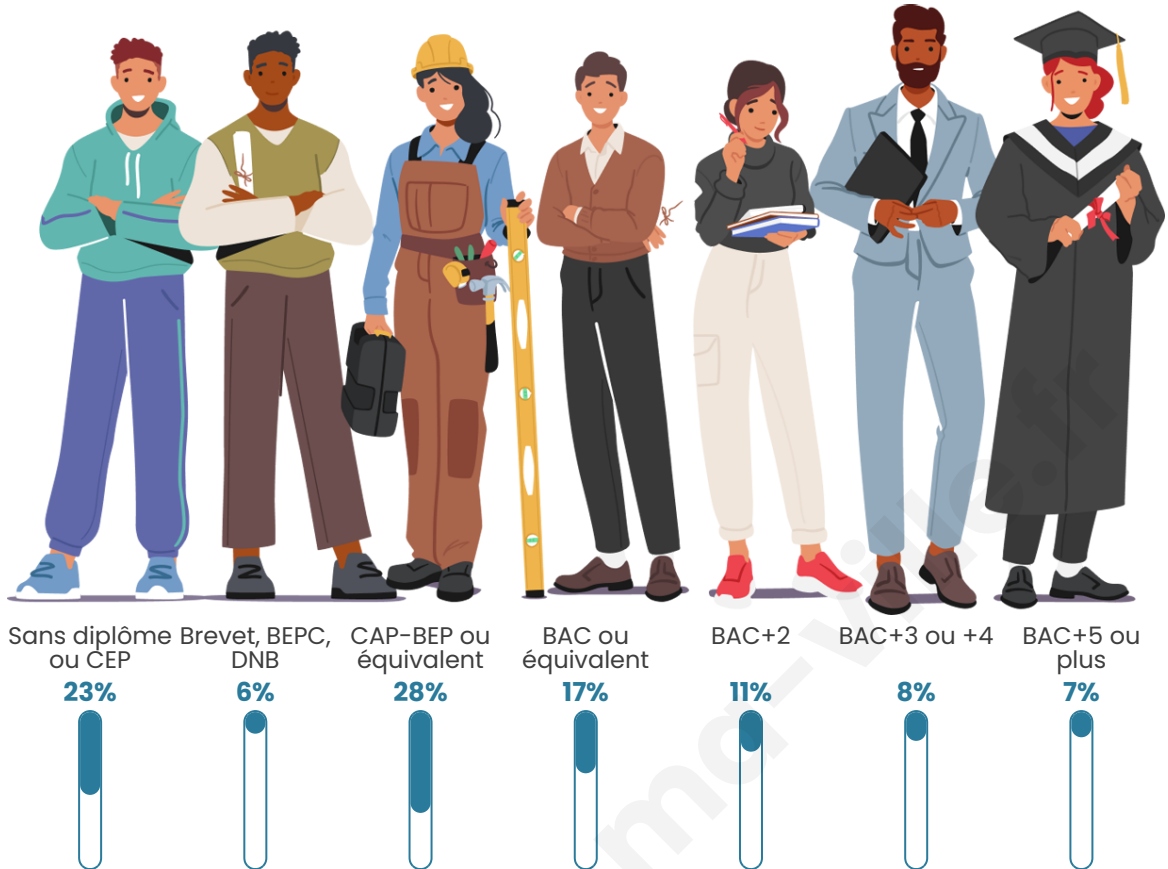

Tranche d'âge

Activité professionnelle

Niveau de diplôme

Composition des ménages

Profils électoraux

Premier tour

	Emmanuel MACRON	29.97 %
	Marine LE PEN	25.58 %
	Jean-Luc MÉLENCHON	18.14 %
	Éric ZEMMOUR	7.69 %
	Valérie PÉCRESE	5.24 %
	Yannick JADOT	4.81 %
	Jean LASSALLE	2.39 %
	Nicolas DUPONT- AIGNAN	1.88 %
	Fabien ROUSSEL	1.79 %
	Anne HIDALGO	1.42 %
	Philippe POUTOU	0.64 %
	Nathalie ARTHAUD	0.45 %