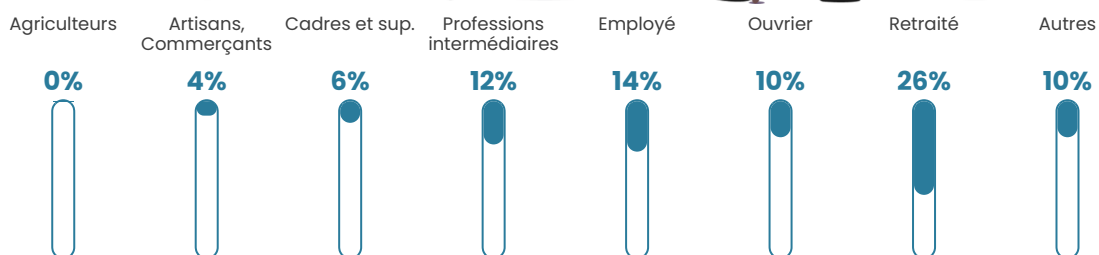

Revenu moyen

24 030 €/an

Evolution du nombre d'habitants

Sources : Institut national de la statistique et des études économiques (insee) selon Les dernières parutions officielles de 2024 portant sur les années 2020, 2021 et 2022.

Tranche d'âge

Activité professionnelle

Niveau de diplôme

Composition des ménages

Profils électoraux

Premier tour

	Emmanuel MACRON	29.97 %
	Marine LE PEN	25.58 %
	Jean-Luc MÉLENCHON	18.14 %
	Éric ZEMMOUR	7.69 %
	Valérie PÉCRESE	5.24 %
	Yannick JADOT	4.81 %
	Jean LASSALLE	2.39 %
	Nicolas DUPONT- AIGNAN	1.88 %
	Fabien ROUSSEL	1.79 %
	Anne HIDALGO	1.42 %
	Philippe POUTOU	0.64 %
	Nathalie ARTHAUD	0.45 %