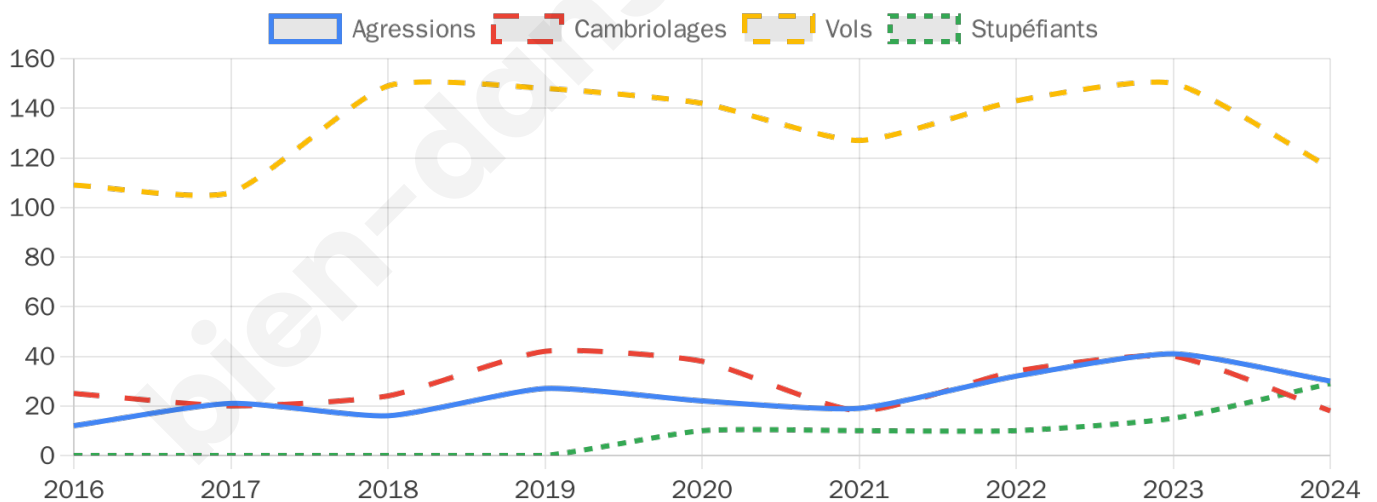

Sécurité

Agressions physiques / sexuelles

30

Cambriolages

18

Vols / dégradations

116

Stupéfiants

29

Evolution du nombre d'infractions