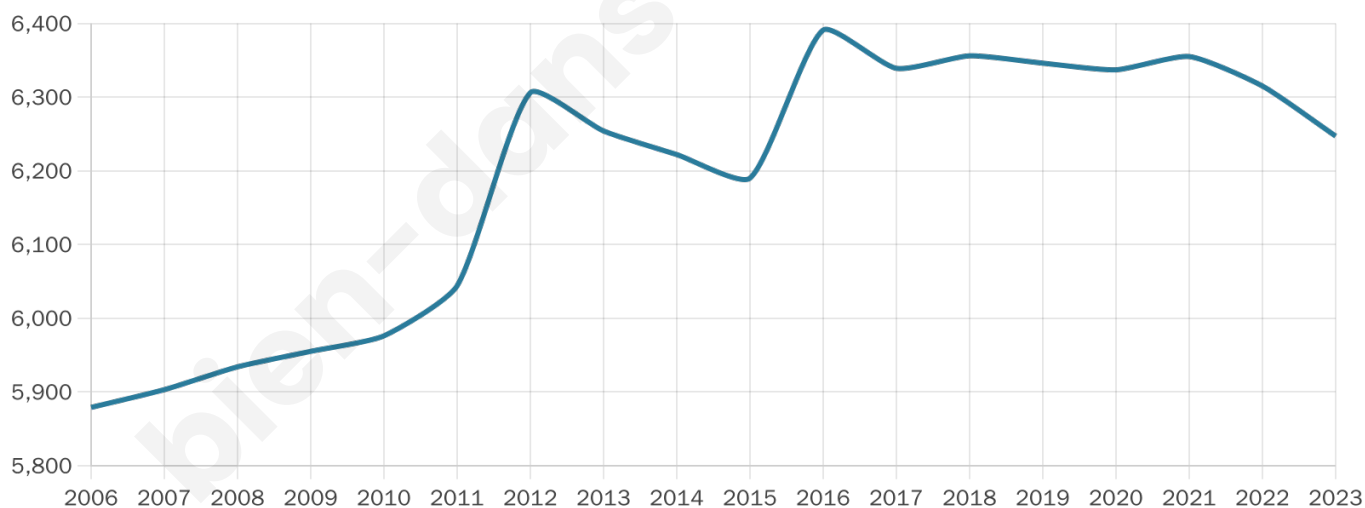

Version web

Ville de Jassans-Riottier

Présenté par

BIEN dans
ma **VILLE** 

Sommaire

Situation géographique	3
Statistiques sur la population	4
Evolution du nombre d'habitants	4
Tranche d'âge	5
0-14 ans	5
15-29 ans	5
30-44 ans	5
45-59 ans	5
60-74 ans	5
75-89 ans	5
90 ans et +	5
Activité professionnelle	5
Agriculteurs	5
Artisans, Commerçants	5
Cadres et sup.	5
Professions intermédiaires	5
Employé	5
Ouvrier	5
Retraité	5
Autres	5
Niveau de diplôme	6
Sans diplôme ou CEP	6
Brevet, BEPC, DNB	6
CAP-BEP ou équivalent	6
BAC ou équivalent	6
BAC+2	6
BAC+3 ou +4	6
BAC+5 ou plus	6
Composition des ménages	6
Couple sans enfant	6
Couple avec enfant(s)	6
Famille monoparentale	6
Colocation / Autre	6
Personnes seules	6
Profil électoraux	7
Premier tour	7
Sécurité	8
Evolution du nombre d'infractions	8
Pour comparer	9
Services à la population	10
Commerce	10
Éducation	10
Villes autour de Jassans-Riottier	12
Avis sur la ville de Jassans-Riottier	13
Moyenne par critère	13
Villes autour de Jassans-Riottier	13
Répartition des avis par note	13
Répartition des avis par note	13

Age moyen

43 ans

Pop active

47.5%

Taux chômage

7.5%

Pop densité

1 562 h/km²

Revenu moyen

24 030 €/an

Evolution du nombre d'habitants

Sources : Institut national de la statistique et des études économiques (insee) selon Les dernières parutions officielles de 2024 portant sur les années 2020, 2021 et 2022.