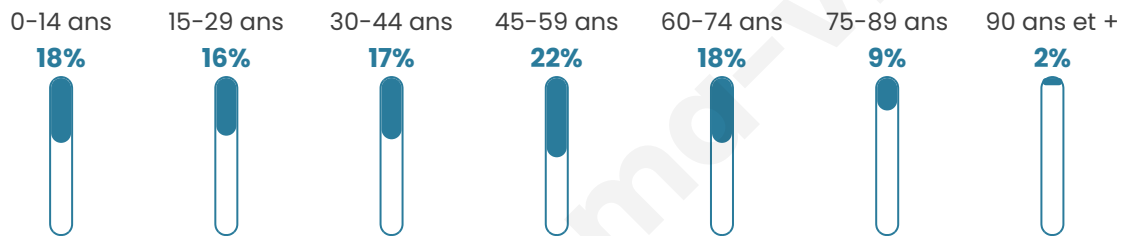

Age moyen

43 ans

Pop active

47.5%

Taux chômage

7.5%

Pop densité

1 562 h/km²

Revenu moyen

24 030 €/an

Evolution du nombre d'habitants

Sources : Institut national de la statistique et des études économiques (insee) selon Les dernières parutions officielles de 2024 portant sur les années 2020, 2021 et 2022.

Tranche d'âge

Activité professionnelle

Niveau de diplôme

Composition des ménages

Profils électoraux

Premier tour

	Emmanuel MACRON	29.97 %
	Marine LE PEN	25.58 %
	Jean-Luc MÉLENCHON	18.14 %
	Éric ZEMMOUR	7.69 %
	Valérie PÉCRESE	5.24 %
	Yannick JADOT	4.81 %
	Jean LASSALLE	2.39 %
	Nicolas DUPONT- AIGNAN	1.88 %
	Fabien ROUSSEL	1.79 %
	Anne HIDALGO	1.42 %
	Philippe POUTOU	0.64 %
	Nathalie ARTHAUD	0.45 %

4 427 inscrits

Participation : 76.58%

Votes blancs : 2.04%

Votes nuls : 0.53%

Second tour

	Emmanuel MACRON	57,26 %
	Marine LE PEN	42,74 %

4 428 inscrits

Participation : 72.99%