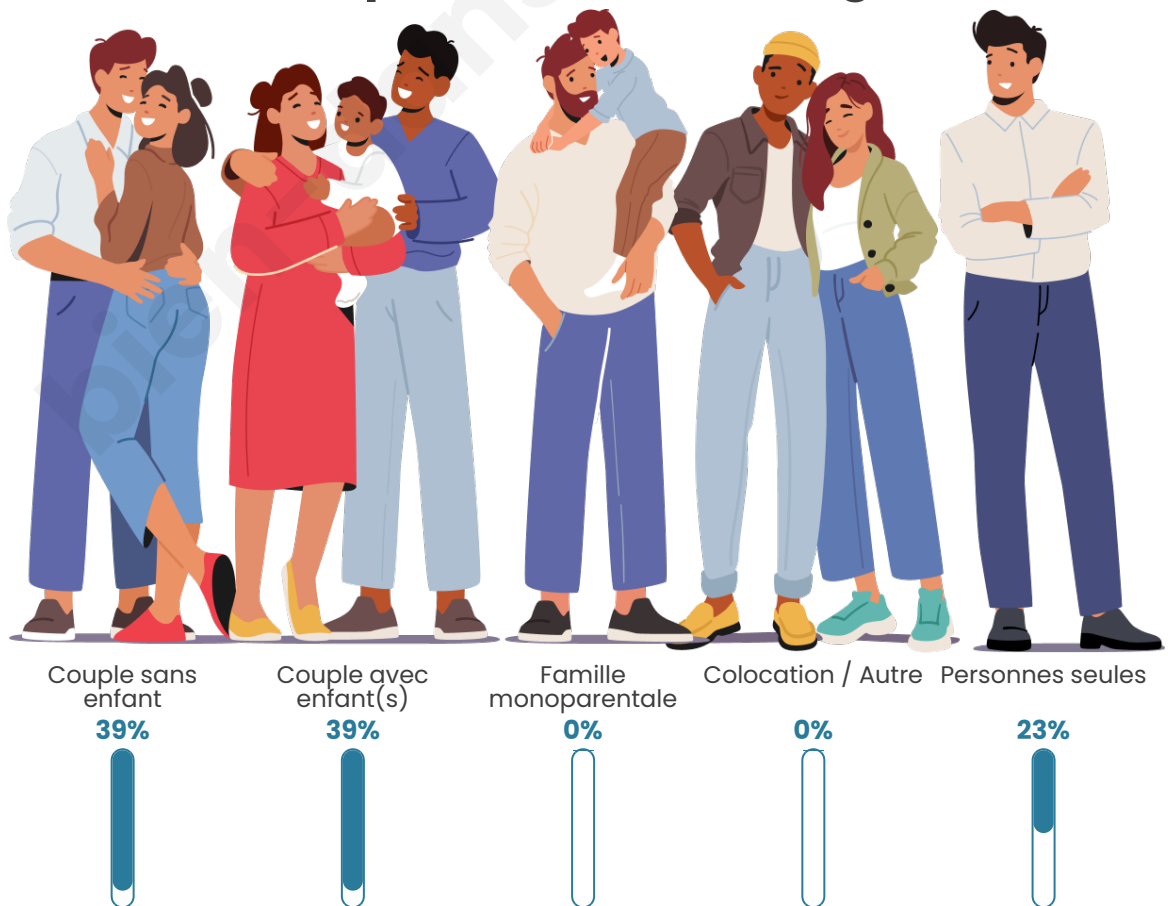

Nombre d'habitants

190

Age moyen

47 ans

Pop active

45.3%

Taux chômage

4.8%

Tranche d'âge

Activité professionnelle

Niveau de diplôme

Composition des ménages

Profils électoraux

Premier tour

	Jean-Luc MÉLENCHON	25.90 %
	Marine LE PEN	24.46 %
	Emmanuel MACRON	21.58 %
	Jean LASSALLE	5.76 %
	Yannick JADOT	5.04 %
	Valérie PÉCRESSÉ	5.04 %
	Éric ZEMMOUR	4.32 %
	Fabien ROUSSEL	3.60 %
	Nicolas DUPONT- AIGNAN	2.16 %
	Nathalie ARTHAUD	0.72 %
	Anne HIDALGO	0.72 %
	Philippe POUTOU	0.72 %