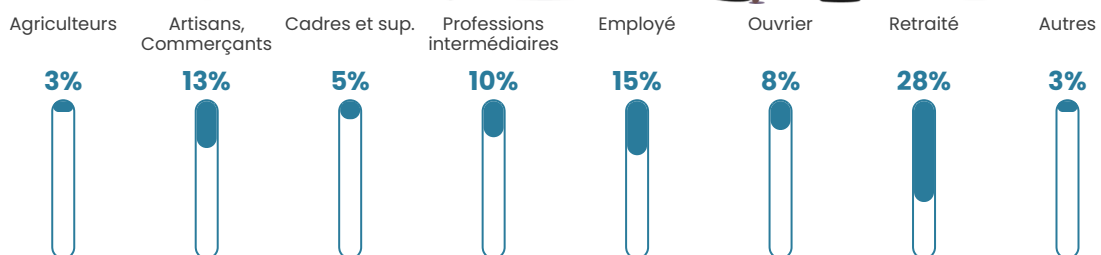

Pop densité

15 h/km²

Revenu moyen

22 830 €/an

Evolution du nombre d'habitants

Sources : Institut national de la statistique et des études économiques (insee) selon Les dernières parutions officielles de 2024 portant sur les années 2020, 2021 et 2022.

Tranche d'âge

Activité professionnelle

Niveau de diplôme

Composition des ménages

Profils électoraux

Premier tour

	Jean-Luc MÉLENCHON	25.90 %
	Marine LE PEN	24.46 %
	Emmanuel MACRON	21.58 %
	Jean LASSALLE	5.76 %
	Yannick JADOT	5.04 %
	Valérie PÉCRESSÉ	5.04 %
	Éric ZEMMOUR	4.32 %
	Fabien ROUSSEL	3.60 %
	Nicolas DUPONT- AIGNAN	2.16 %
	Nathalie ARTHAUD	0.72 %
	Anne HIDALGO	0.72 %
	Philippe POUTOU	0.72 %