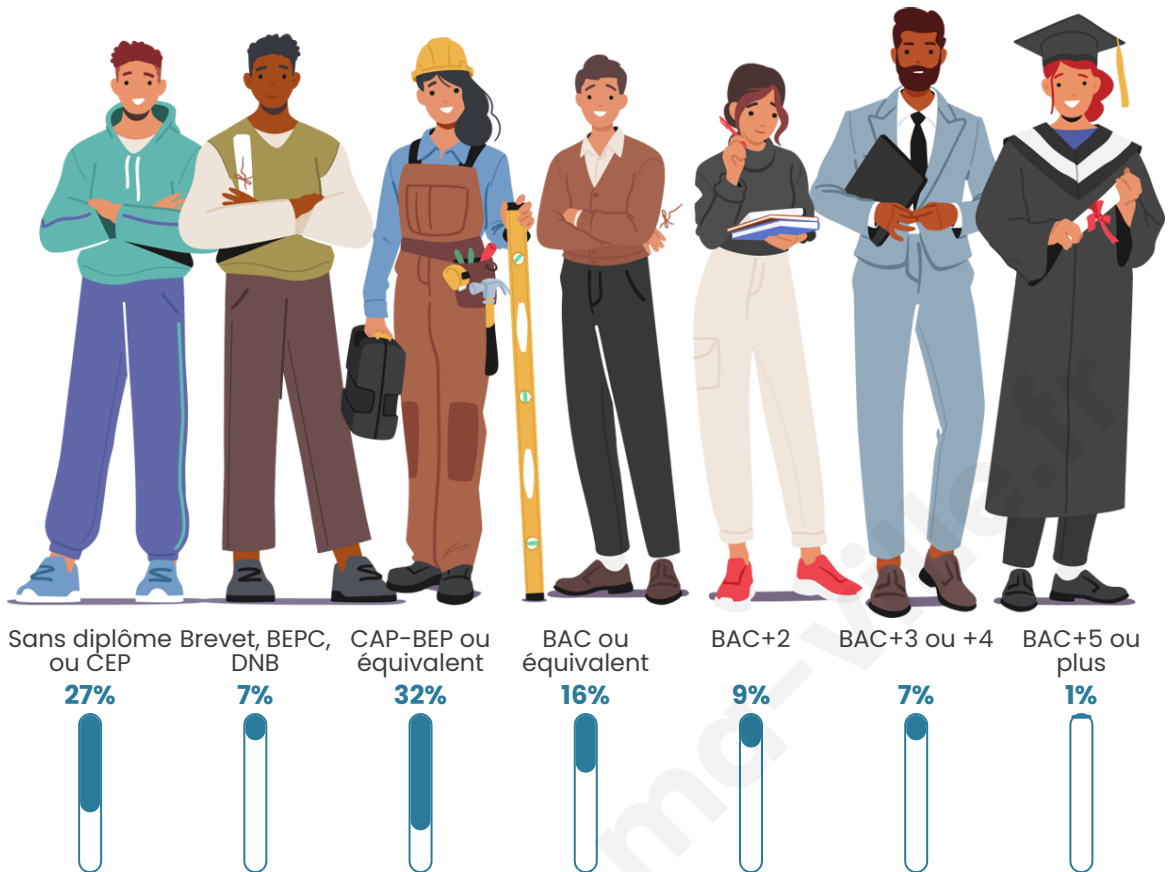

Nombre d'habitants

190

Age moyen

47 ans

Pop active

45.3%

Taux chômage

4.8%

Pop densité

15 h/km²

Revenu moyen

22 830 €/an

Evolution du nombre d'habitants

Sources : Institut national de la statistique et des études économiques (insee) selon Les dernières parutions officielles de 2024 portant sur les années 2020, 2021 et 2022.

Tranche d'âge

Activité professionnelle

Niveau de diplôme

Composition des ménages

Profils électoraux

Premier tour

	Jean-Luc MÉLENCHON	25.90 %
	Marine LE PEN	24.46 %
	Emmanuel MACRON	21.58 %
	Jean LASSALLE	5.76 %
	Yannick JADOT	5.04 %
	Valérie PÉCRESSÉ	5.04 %
	Éric ZEMMOUR	4.32 %
	Fabien ROUSSEL	3.60 %
	Nicolas DUPONT- AIGNAN	2.16 %
	Nathalie ARTHAUD	0.72 %
	Anne HIDALGO	0.72 %
	Philippe POUTOU	0.72 %