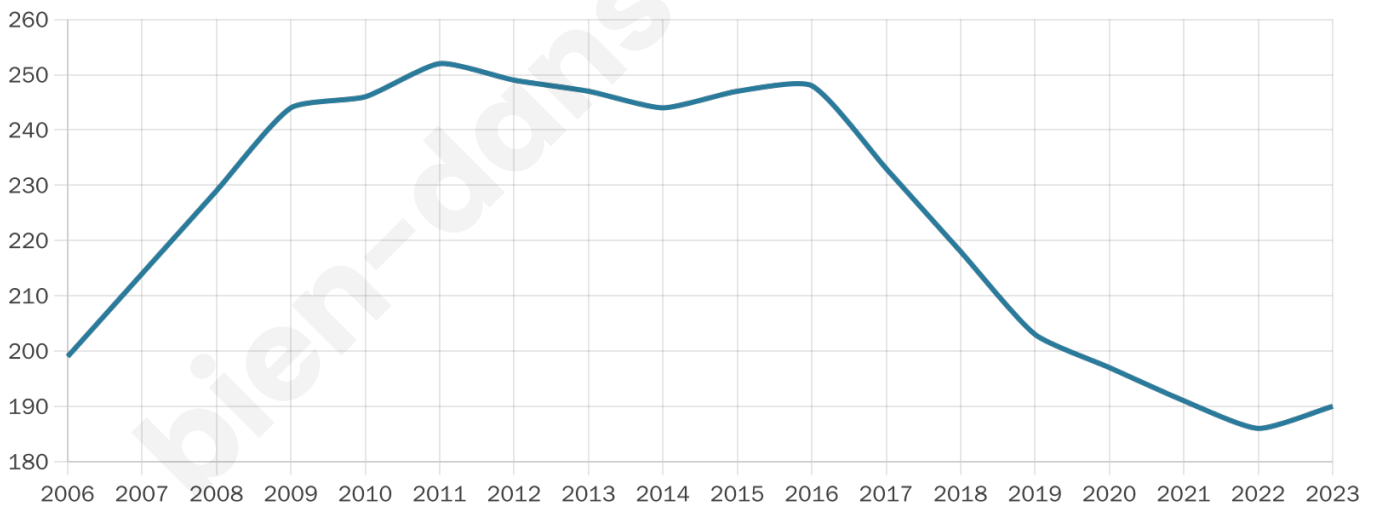

Nombre d'habitants

190

Age moyen

47 ans

Pop active

45.3%

Taux chômage

4.8%

Pop densité

15 h/km²

Revenu moyen

22 830 €/an

Evolution du nombre d'habitants

Sources : Institut national de la statistique et des études économiques (insee) selon Les dernières parutions officielles de 2024 portant sur les années 2020, 2021 et 2022.

Tranche d'âge

Activité professionnelle

Niveau de diplôme

Composition des ménages

Profils électoraux

Premier tour

	Jean-Luc MÉLENCHON	25.90 %
	Marine LE PEN	24.46 %
	Emmanuel MACRON	21.58 %
	Jean LASSALLE	5.76 %
	Yannick JADOT	5.04 %
	Valérie PÉCRESSÉ	5.04 %
	Éric ZEMMOUR	4.32 %
	Fabien ROUSSEL	3.60 %
	Nicolas DUPONT- AIGNAN	2.16 %
	Nathalie ARTHAUD	0.72 %
	Anne HIDALGO	0.72 %
	Philippe POUTOU	0.72 %