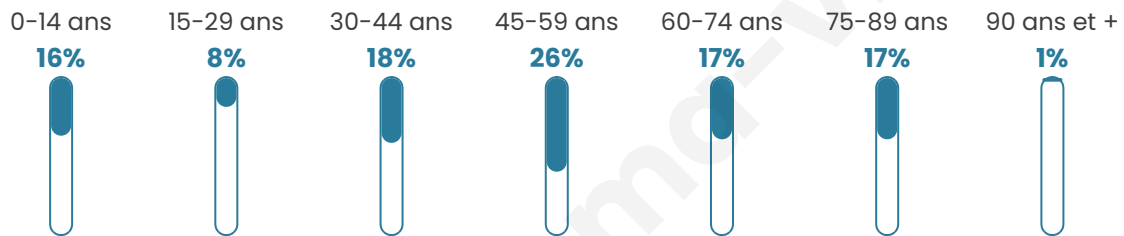

Nombre d'habitants

190

Age moyen

47 ans

Pop active

45.3%

Taux chômage

4.8%

Pop densité

15 h/km²

Revenu moyen

22 830 €/an

Evolution du nombre d'habitants

Sources : Institut national de la statistique et des études économiques (insee) selon Les dernières parutions officielles de 2024 portant sur les années 2020, 2021 et 2022.

Tranche d'âge

Activité professionnelle

Niveau de diplôme

Composition des ménages

Profils électoraux

Premier tour

	Jean-Luc MÉLENCHON	25.90 %
	Marine LE PEN	24.46 %
	Emmanuel MACRON	21.58 %
	Jean LASSALLE	5.76 %
	Yannick JADOT	5.04 %
	Valérie PÉCRESSÉ	5.04 %
	Éric ZEMMOUR	4.32 %
	Fabien ROUSSEL	3.60 %
	Nicolas DUPONT- AIGNAN	2.16 %
	Nathalie ARTHAUD	0.72 %
	Anne HIDALGO	0.72 %
	Philippe POUTOU	0.72 %

174 inscrits

Participation : 85.06%

Votes blancs : 4.05%

Votes nuls : 2.03%

Second tour

	Emmanuel MACRON	46,92 %
	Marine LE PEN	53,08 %

174 inscrits

Participation : 88.51%