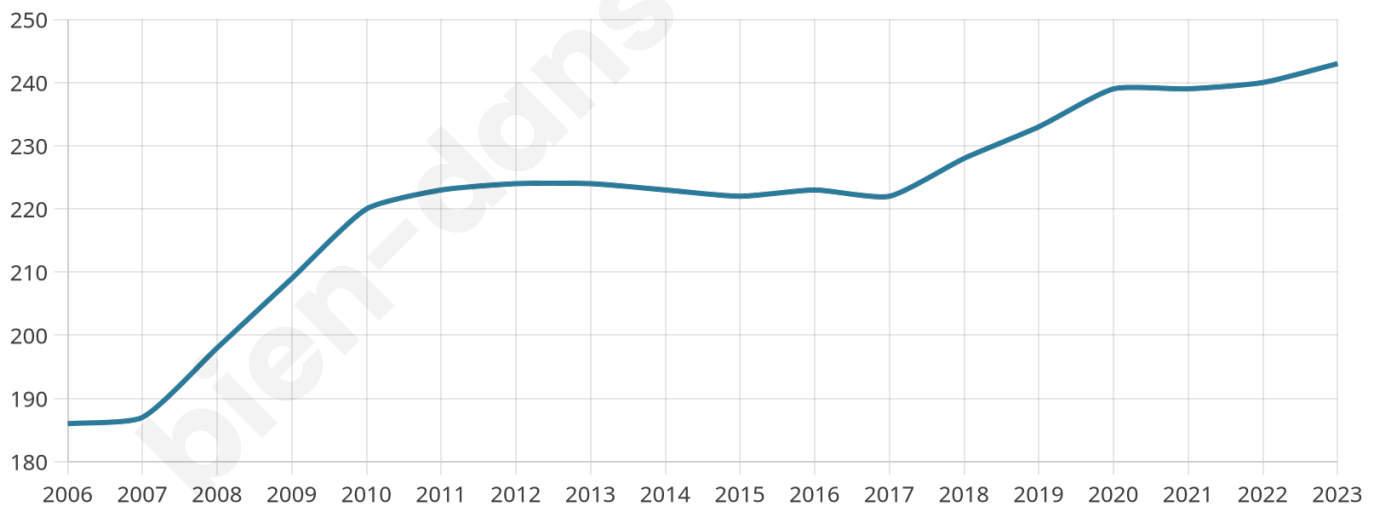

# Statistiques sur la population

Nombre d'habitants

**243**

Age moyen

**44 ans**

Pop active

**46.5%**

Taux chômage

**9.7%**

Pop densité

**41 h/km<sup>2</sup>**

Revenu moyen

**22 800 €/an**

## Evolution du nombre d'habitants

Sources : Institut national de la statistique et des études économiques (insee) selon Les dernières parutions officielles de 2024 portant sur les années 2020, 2021 et 2022.