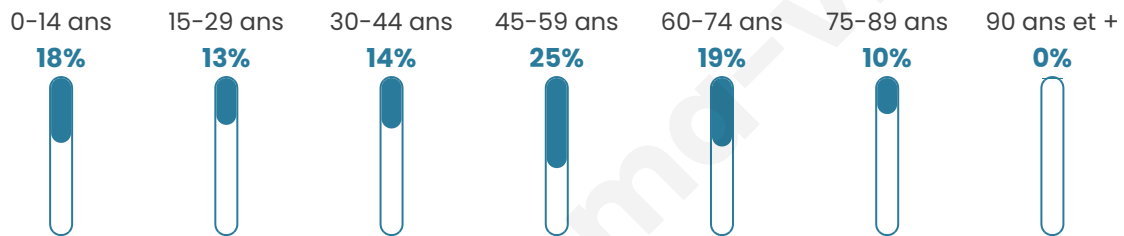

# Statistiques sur la population

Nombre d'habitants

**243**

Age moyen

**44 ans**

Pop active

**46.5%**

Taux chômage

**9.7%**

Pop densité

**41 h/km<sup>2</sup>**

Revenu moyen

**22 800 €/an**

## Evolution du nombre d'habitants

Sources : Institut national de la statistique et des études économiques (insee) selon Les dernières parutions officielles de 2024 portant sur les années 2020, 2021 et 2022.

## Tranche d'âge