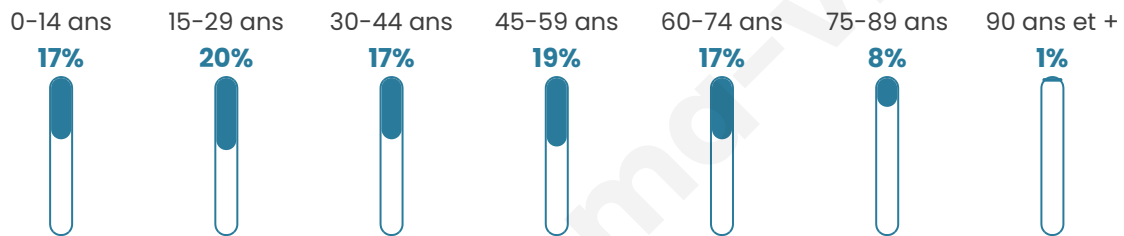

Tranche d'âge