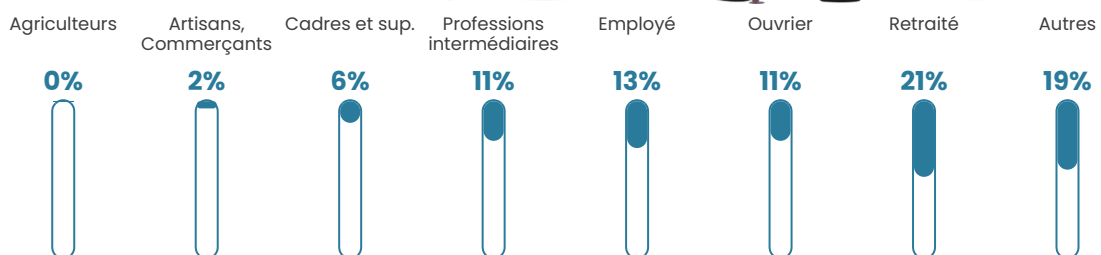

Pop densité

4 678 h/km²

Revenu moyen

19 320 €/an

Evolution du nombre d'habitants

Sources : Institut national de la statistique et des études économiques (insee) selon Les dernières parutions officielles de 2024 portant sur les années 2020, 2021 et 2022.

Tranche d'âge

Activité professionnelle

Niveau de diplôme

Composition des ménages

Profils électoraux

Premier tour

	Emmanuel MACRON	27.63 %
	Jean-Luc MÉLENCHON	26.95 %
	Marine LE PEN	22.50 %
	Éric ZEMMOUR	5.89 %
	Yannick JADOT	4.12 %
	Valérie PÉCRESE	3.77 %
	Nicolas DUPONT- AIGNAN	2.06 %
	Fabien ROUSSEL	2.01 %
	Jean LASSALLE	1.93 %
	Anne HIDALGO	1.66 %
	Philippe POUTOU	0.90 %
	Nathalie ARTHAUD	0.60 %