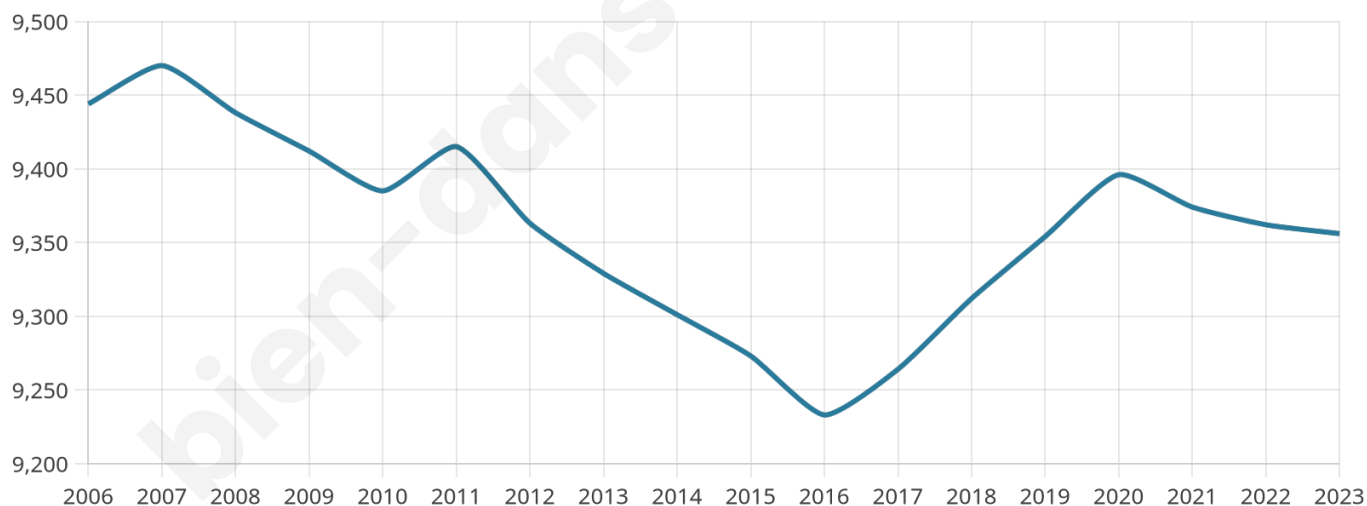

Statistiques sur la population

Nombre d'habitants

9 356

Age moyen

41 ans

Pop active

43.4%

Taux chômage

11.7%

Pop densité

4 678 h/km²

Revenu moyen

19 320 €/an

Evolution du nombre d'habitants

Sources : Institut national de la statistique et des études économiques (insee) selon Les dernières parutions officielles de 2024 portant sur les années 2020, 2021 et 2022.