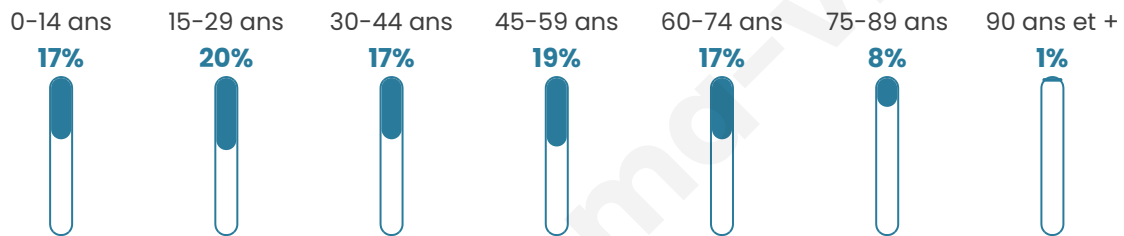

# Statistiques sur la population

Nombre d'habitants

**9 356**

Age moyen

**41 ans**

Pop active

**43.4%**

Taux chômage

**11.7%**

Pop densité

**4 678 h/km<sup>2</sup>**

Revenu moyen

**19 320 €/an**

## Evolution du nombre d'habitants

Sources : Institut national de la statistique et des études économiques (insee) selon Les dernières parutions officielles de 2024 portant sur les années 2020, 2021 et 2022.

## Tranche d'âge