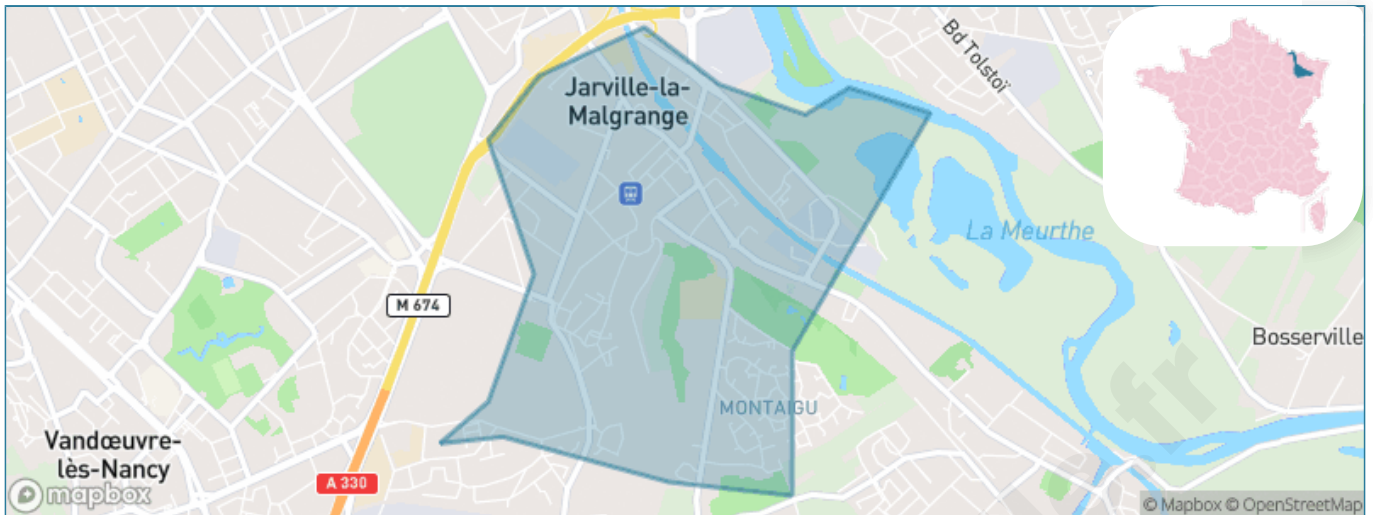

Situation géographique