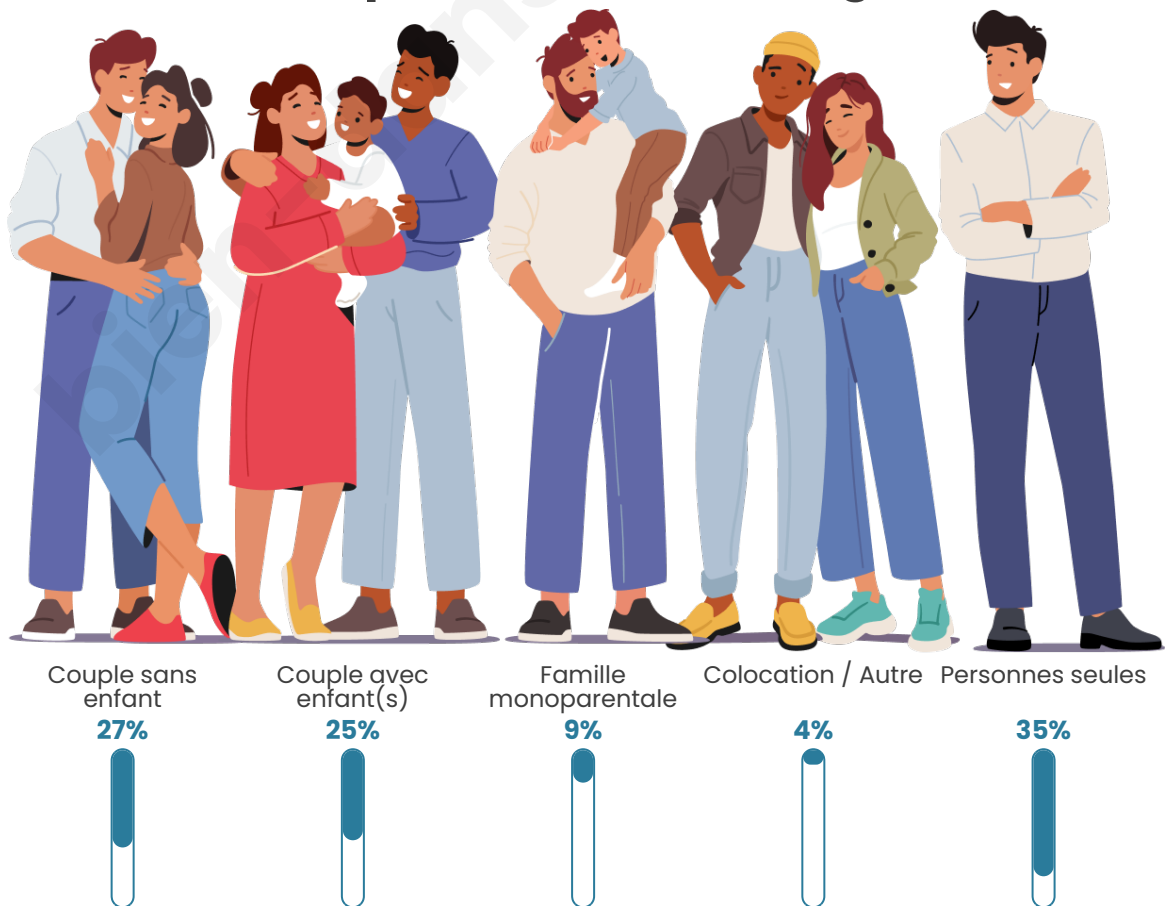

Nombre d'habitants

9 356

Age moyen

41 ans

Pop active

43.4%

Taux chômage

11.7%

Tranche d'âge

Activité professionnelle

Niveau de diplôme

Composition des ménages

Profils électoraux

Premier tour

	Emmanuel MACRON	27.63 %
	Jean-Luc MÉLENCHON	26.95 %
	Marine LE PEN	22.50 %
	Éric ZEMMOUR	5.89 %
	Yannick JADOT	4.12 %
	Valérie PÉCRESE	3.77 %
	Nicolas DUPONT- AIGNAN	2.06 %
	Fabien ROUSSEL	2.01 %
	Jean LASSALLE	1.93 %
	Anne HIDALGO	1.66 %
	Philippe POUTOU	0.90 %
	Nathalie ARTHAUD	0.60 %