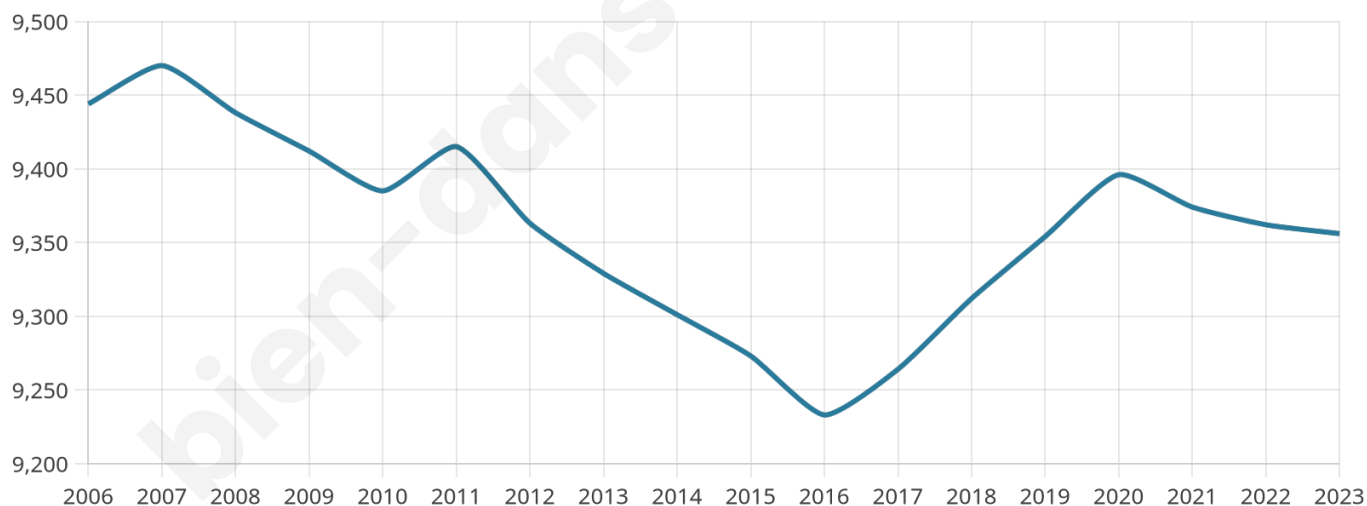

# Statistiques sur la population

Nombre d'habitants

**9 356**

Age moyen

**41 ans**

Pop active

**43.4%**

Taux chômage

**11.7%**

Pop densité

**4 678 h/km<sup>2</sup>**

Revenu moyen

**19 320 €/an**

## Evolution du nombre d'habitants

Sources : Institut national de la statistique et des études économiques (insee) selon Les dernières parutions officielles de 2024 portant sur les années 2020, 2021 et 2022.