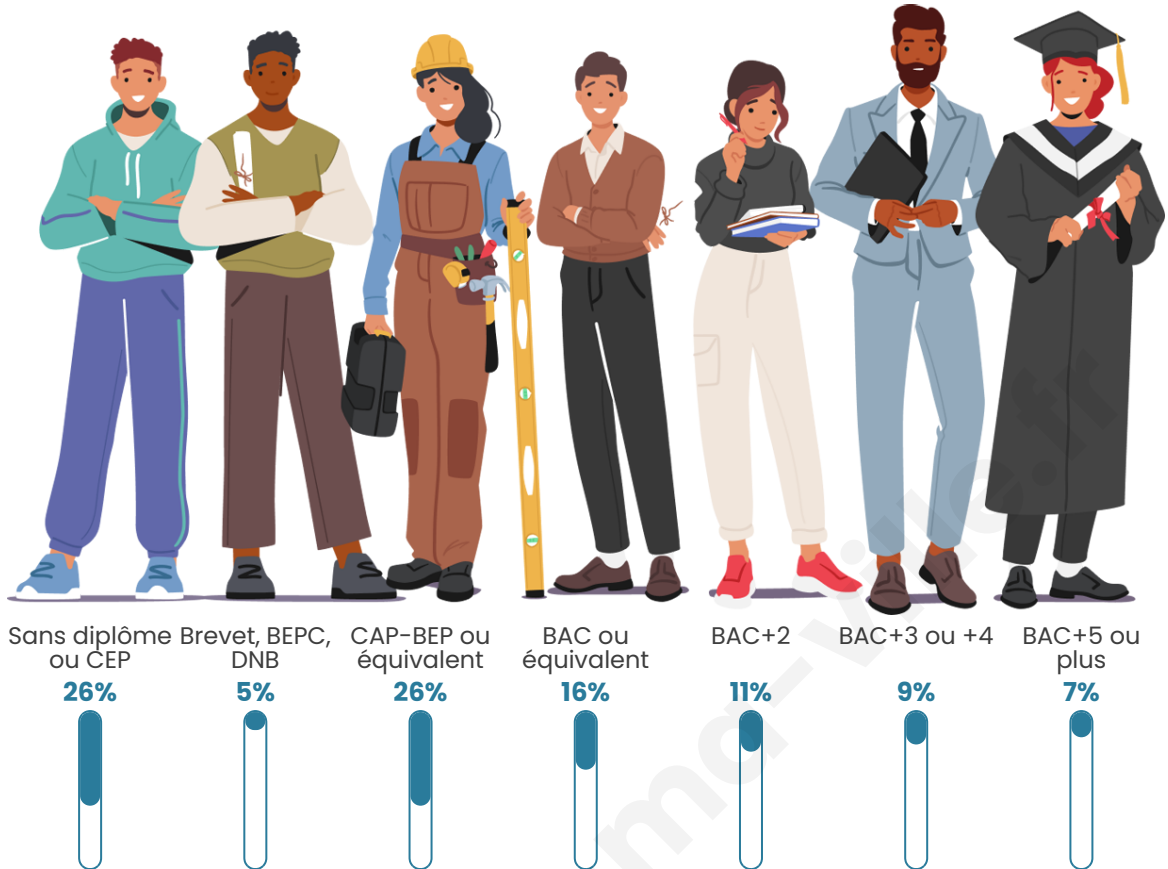

Niveau de diplôme