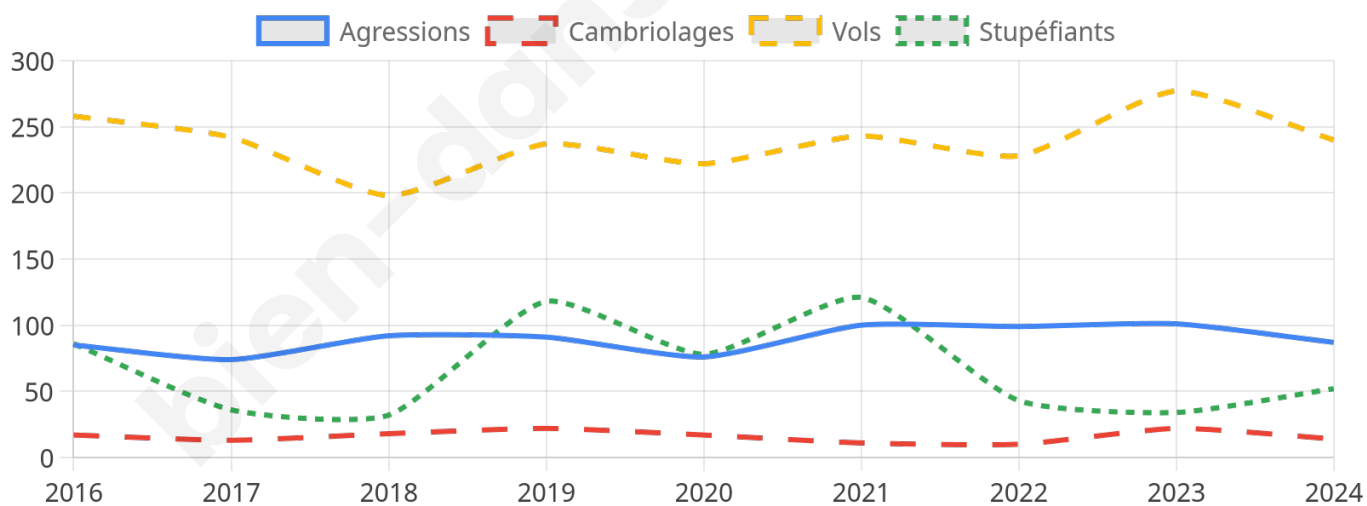

Sécurité

Agressions physiques / sexuelles

87

Cambriolages

14

Vols / dégradations

240

Stupéfiants

52

Evolution du nombre d'infractions