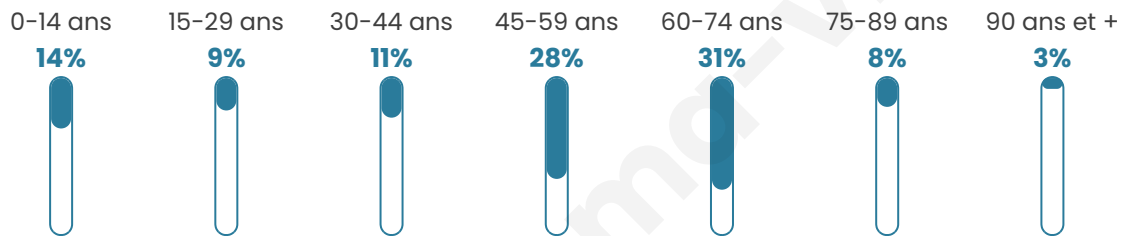

255

Age moyen

50 ans

Pop active

42.7%

Taux chômage

4.7%

Pop densité

8 h/km²

Revenu moyen

22 840 €/an

Evolution du nombre d'habitants

Sources : Institut national de la statistique et des études économiques (insee) selon Les dernières parutions officielles de 2024 portant sur les années 2020, 2021 et 2022.

Tranche d'âge

Activité professionnelle

Niveau de diplôme

Composition des ménages

Profils électoraux

Premier tour

	Jean-Luc MÉLENCHON	25.23 %
	Emmanuel MACRON	20.27 %
	Marine LE PEN	13.06 %
	Jean LASSALLE	10.81 %
	Éric ZEMMOUR	7.21 %
	Yannick JADOT	7.21 %
	Fabien ROUSSEL	6.31 %
	Valérie PÉCRESSE	4.05 %
	Anne HIDALGO	3.15 %
	Nicolas DUPONT- AIGNAN	1.80 %
	Nathalie ARTHAUD	0.45 %
	Philippe POUTOU	0.45 %

277 inscrits

Participation : 82.67%

Votes blancs : 2.18%

Votes nuls : 0.87%

Second tour

	Emmanuel MACRON	68,75 %
	Marine LE PEN	31,25 %

277 inscrits

Participation : 77.26%