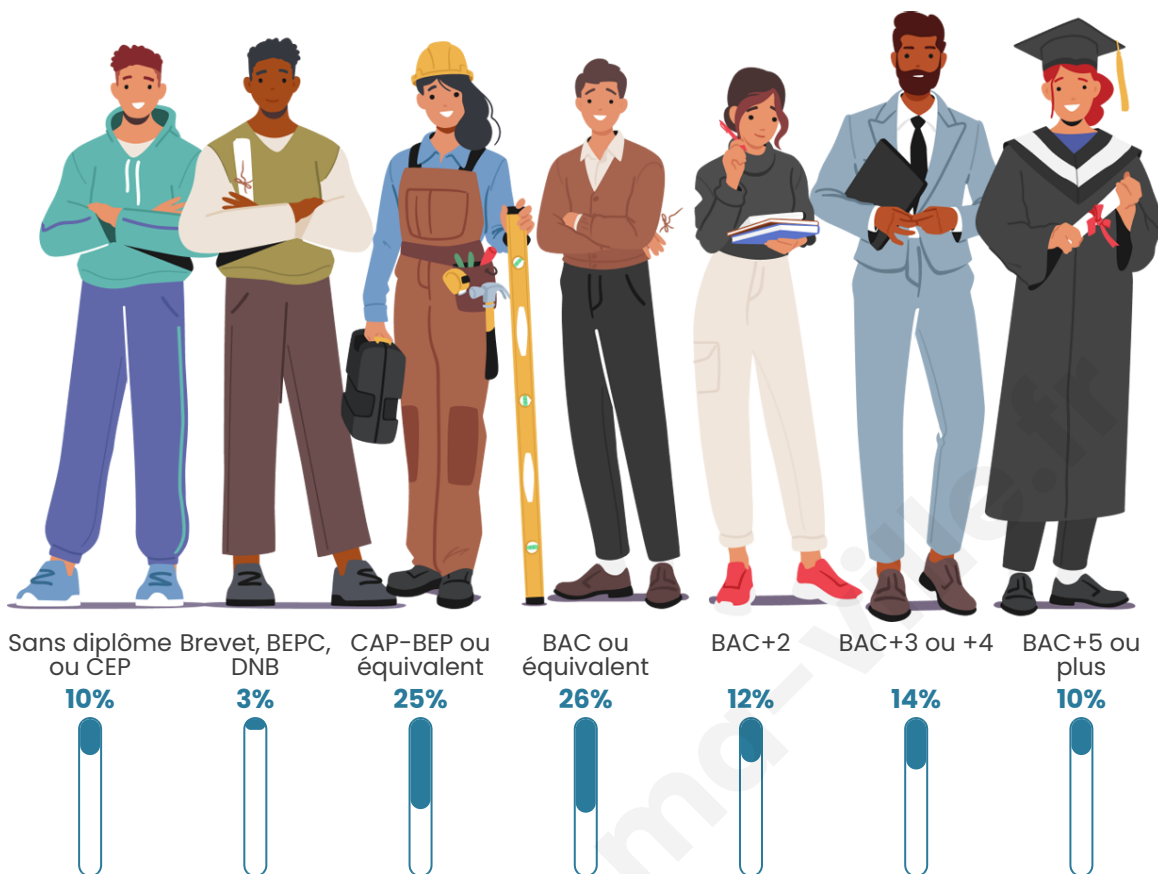

255

Age moyen

50 ans

Pop active

42.7%

Taux chômage

4.7%

Pop densité

Tranche d'âge

Activité professionnelle

Niveau de diplôme

Composition des ménages

Profils électoraux

Premier tour

	Jean-Luc MÉLENCHON	25.23 %
	Emmanuel MACRON	20.27 %
	Marine LE PEN	13.06 %
	Jean LASSALLE	10.81 %
	Éric ZEMMOUR	7.21 %
	Yannick JADOT	7.21 %
	Fabien ROUSSEL	6.31 %
	Valérie PÉCRESSE	4.05 %
	Anne HIDALGO	3.15 %
	Nicolas DUPONT- AIGNAN	1.80 %
	Nathalie ARTHAUD	0.45 %
	Philippe POUTOU	0.45 %