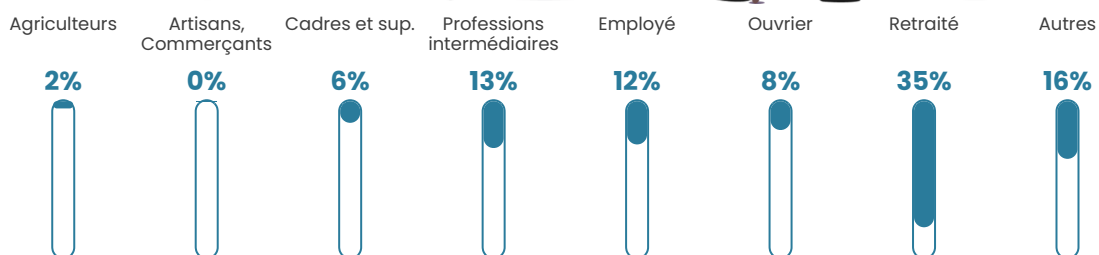

8 h/km²

Revenu moyen

22 840 €/an

Evolution du nombre d'habitants

Sources : Institut national de la statistique et des études économiques (insee) selon Les dernières parutions officielles de 2024 portant sur les années 2020, 2021 et 2022.

Tranche d'âge

Activité professionnelle

Niveau de diplôme

Composition des ménages

Profils électoraux

Premier tour

	Jean-Luc MÉLENCHON	25.23 %
	Emmanuel MACRON	20.27 %
	Marine LE PEN	13.06 %
	Jean LASSALLE	10.81 %
	Éric ZEMMOUR	7.21 %
	Yannick JADOT	7.21 %
	Fabien ROUSSEL	6.31 %
	Valérie PÉCRESSE	4.05 %
	Anne HIDALGO	3.15 %
	Nicolas DUPONT- AIGNAN	1.80 %
	Nathalie ARTHAUD	0.45 %
	Philippe POUTOU	0.45 %