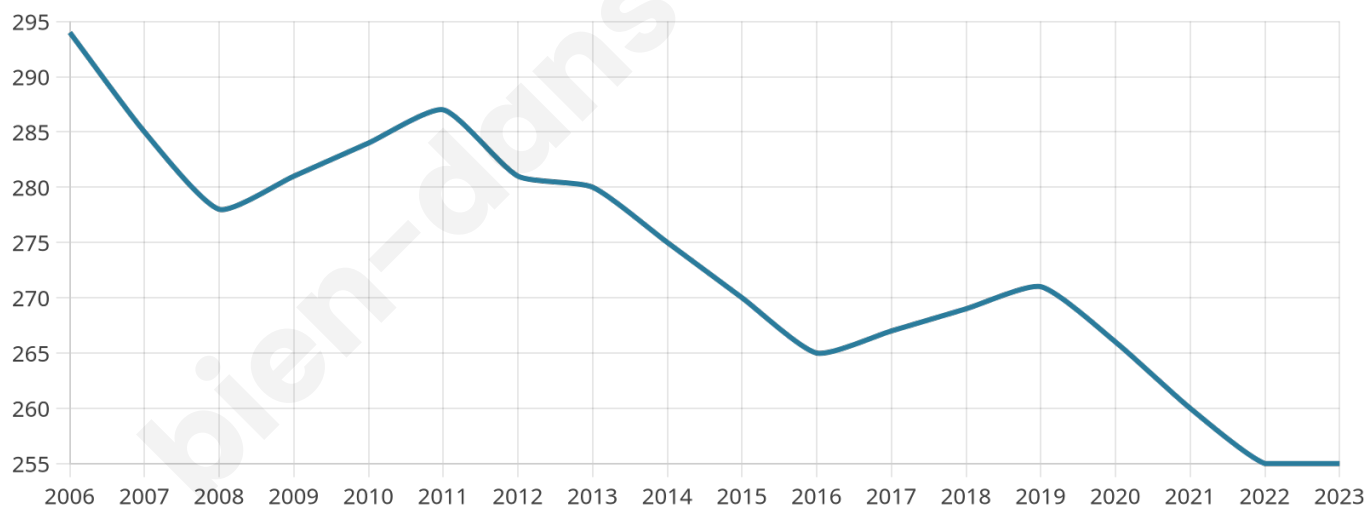

255

Age moyen

50 ans

Pop active

42.7%

Taux chômage

4.7%

Pop densité

8 h/km²

Revenu moyen

22 840 €/an

Evolution du nombre d'habitants

Sources : Institut national de la statistique et des études économiques (insee) selon Les dernières parutions officielles de 2024 portant sur les années 2020, 2021 et 2022.