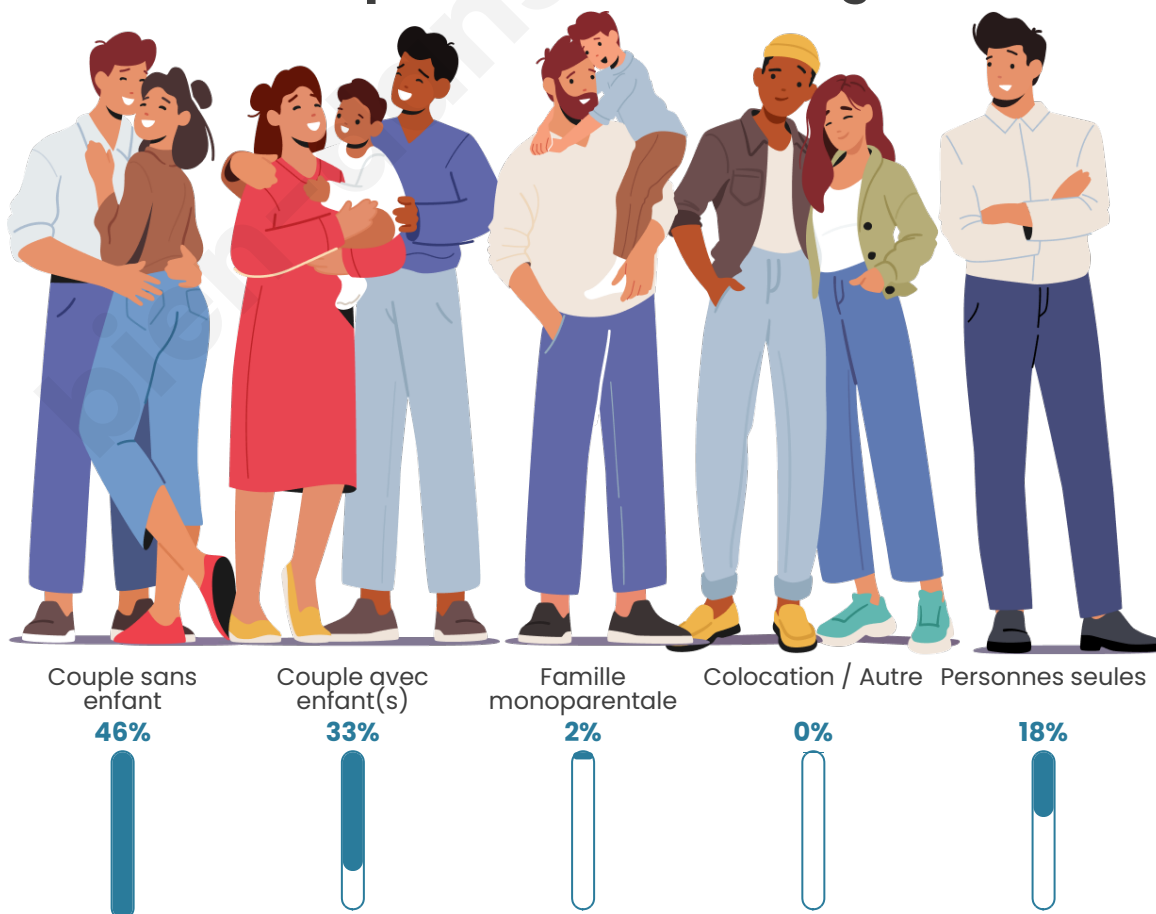

Tranche d'âge

Activité professionnelle

Niveau de diplôme

Composition des ménages

Profils électoraux

Premier tour

	Jean-Luc MÉLENCHON	25.23 %
	Emmanuel MACRON	20.27 %
	Marine LE PEN	13.06 %
	Jean LASSALLE	10.81 %
	Éric ZEMMOUR	7.21 %
	Yannick JADOT	7.21 %
	Fabien ROUSSEL	6.31 %
	Valérie PÉCRESSE	4.05 %
	Anne HIDALGO	3.15 %
	Nicolas DUPONT- AIGNAN	1.80 %
	Nathalie ARTHAUD	0.45 %
	Philippe POUTOU	0.45 %