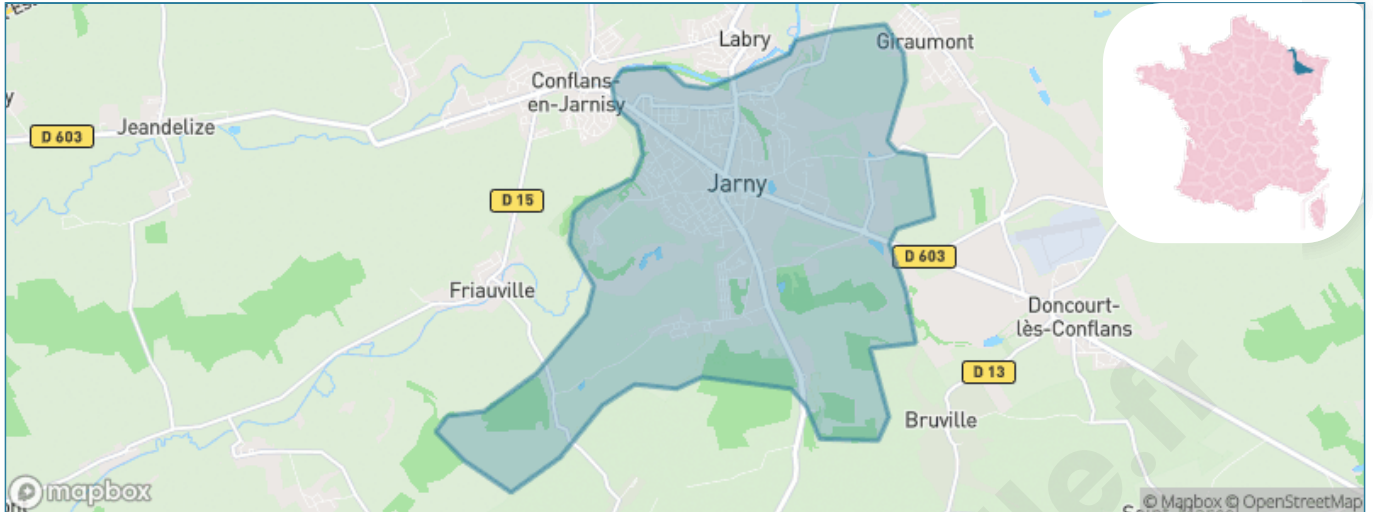

Version web

Ville de Jarny

Présenté par

BIEN dans
ma **VILLE** 

Sommaire

Situation géographique	3
Statistiques sur la population	4
Evolution du nombre d'habitants	4
Tranche d'âge	5
0-14 ans	5
15-29 ans	5
30-44 ans	5
45-59 ans	5
60-74 ans	5
75-89 ans	5
90 ans et +	5
Activité professionnelle	5
Agriculteurs	5
Artisans, Commerçants	5
Cadres et sup.	5
Professions intermédiaires	5
Employé	5
Ouvrier	5
Retraité	5
Autres	5
Niveau de diplôme	6
Sans diplôme ou CEP	6
Brevet, BEPC, DNB	6
CAP-BEP ou équivalent	6
BAC ou équivalent	6
BAC+2	6
BAC+3 ou +4	6
BAC+5 ou plus	6
Composition des ménages	6
Couple sans enfant	6
Couple avec enfant(s)	6
Famille monoparentale	6
Colocation / Autre	6
Personnes seules	6
Profil électoraux	7
Premier tour	7
Sécurité	8
Evolution du nombre d'infractions	8
Pour comparer	9
Services à la population	10
Commerce	10
Éducation	10
Villes autour de Jarny	11
Avis sur la ville de Jarny	12
Moyenne par critère	12
Villes autour de Jarny	12
Répartition des avis par note	12
Répartition des avis par note	12

Situation géographique

i Informations clés

- **Région** : Grand Est
- **Département** : Meurthe-et-Moselle
- **Code postal** : 54800
- **Superficie** : 15 km²

Statistiques sur la population

Nombre d'habitants