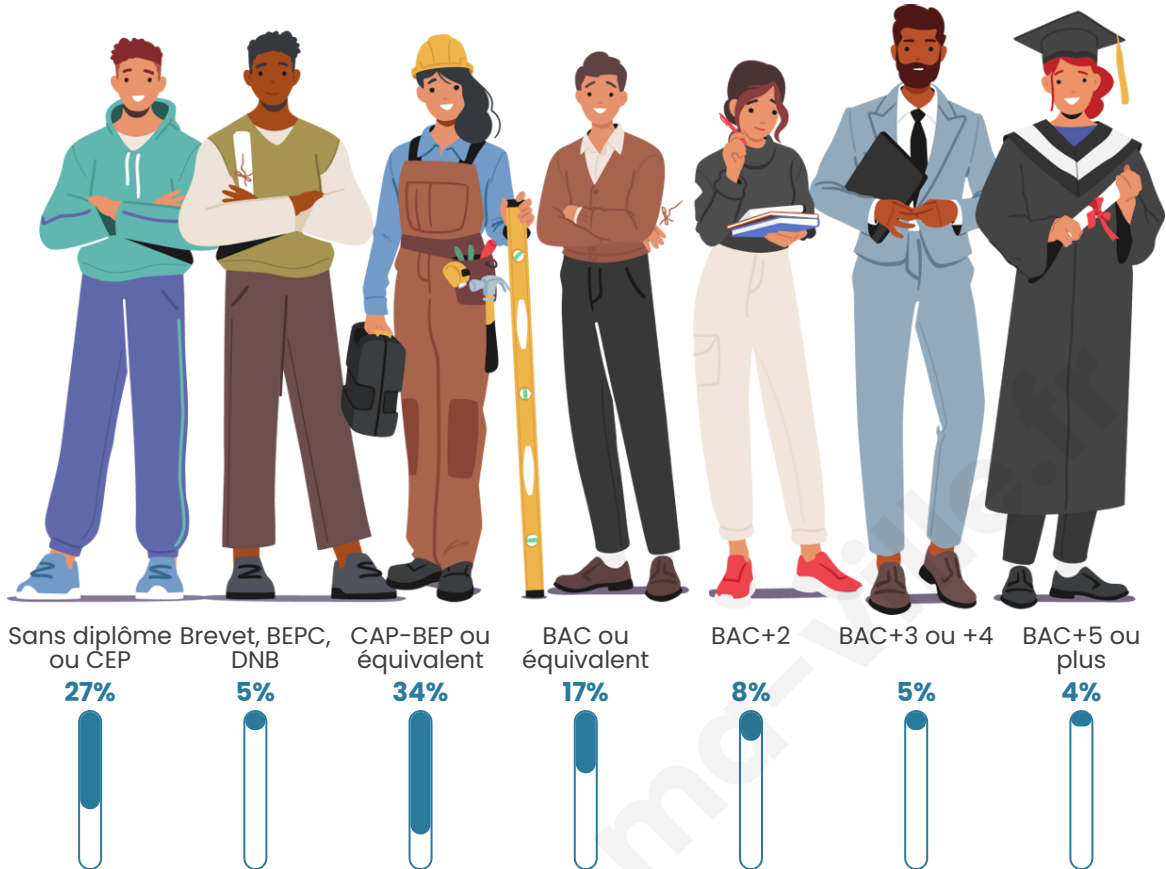

8 050

Age moyen

44 ans

Pop active

44%

Taux chômage

8.7%

Pop densité

Tranche d'âge

Activité professionnelle

Niveau de diplôme

Composition des ménages

Profils électoraux

Premier tour

	Marine LE PEN	30.54 %
	Jean-Luc MÉLENCHON	26.07 %
	Emmanuel MACRON	20.72 %
	Éric ZEMMOUR	6.03 %
	Fabien ROUSSEL	5.14 %
	Yannick JADOT	2.47 %
	Valérie PÉCRESE	2.11 %
	Nicolas DUPONT-AIGNAN	1.85 %
	Anne HIDALGO	1.78 %
	Jean LASSALLE	1.75 %
	Philippe POUTOU	0.96 %
	Nathalie ARTHAUD	0.58 %