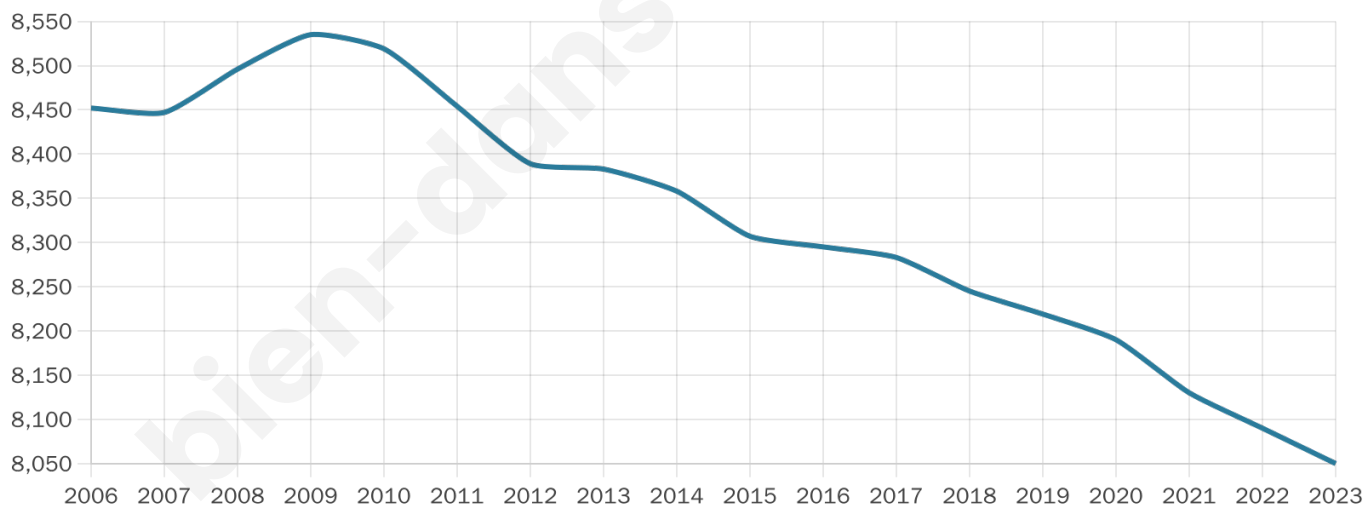

8 050

Age moyen

44 ans

Pop active

44%

Taux chômage

8.7%

Pop densité

537 h/km²

Revenu moyen

21 170 €/an

Evolution du nombre d'habitants

Sources : Institut national de la statistique et des études économiques (insee) selon Les dernières parutions officielles de 2024 portant sur les années 2020, 2021 et 2022.