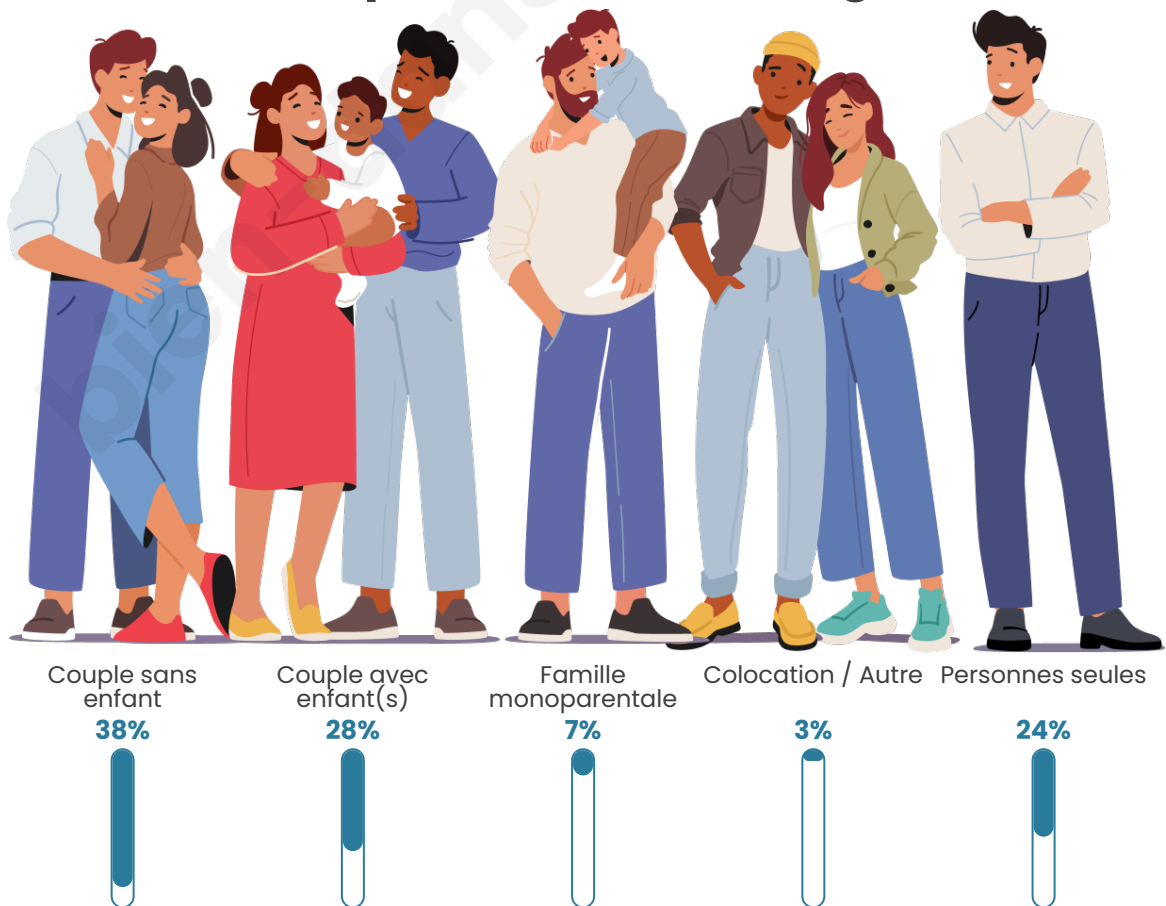

Tranche d'âge

Activité professionnelle

Niveau de diplôme

Composition des ménages

Profils électoraux

Premier tour

	Marine LE PEN	30.54 %
	Jean-Luc MÉLENCHON	26.07 %
	Emmanuel MACRON	20.72 %
	Éric ZEMMOUR	6.03 %
	Fabien ROUSSEL	5.14 %
	Yannick JADOT	2.47 %
	Valérie PÉCRESE	2.11 %
	Nicolas DUPONT-AIGNAN	1.85 %
	Anne HIDALGO	1.78 %
	Jean LASSALLE	1.75 %
	Philippe POUTOU	0.96 %
	Nathalie ARTHAUD	0.58 %