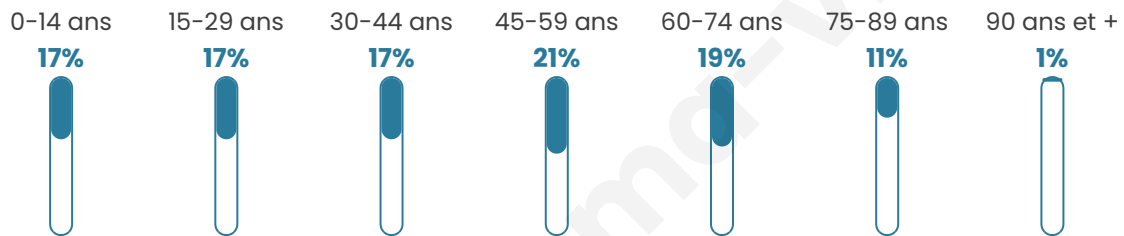

8 050

Age moyen

44 ans

Pop active

44%

Taux chômage

8.7%

Pop densité

537 h/km²

Revenu moyen

21 170 €/an

Evolution du nombre d'habitants

Sources : Institut national de la statistique et des études économiques (insee) selon Les dernières parutions officielles de 2024 portant sur les années 2020, 2021 et 2022.

Tranche d'âge

Activité professionnelle

Niveau de diplôme

Composition des ménages

Profils électoraux

Premier tour

	Marine LE PEN	30.54 %
	Jean-Luc MÉLENCHON	26.07 %
	Emmanuel MACRON	20.72 %
	Éric ZEMMOUR	6.03 %
	Fabien ROUSSEL	5.14 %
	Yannick JADOT	2.47 %
	Valérie PÉCRESE	2.11 %
	Nicolas DUPONT-AIGNAN	1.85 %
	Anne HIDALGO	1.78 %
	Jean LASSALLE	1.75 %
	Philippe POUTOU	0.96 %
	Nathalie ARTHAUD	0.58 %

6 413 inscrits

Participation : 66.37%

Votes blancs : 1.36%

Votes nuls : 0.78%

Second tour

	Emmanuel MACRON	43,95 %
	Marine LE PEN	56,05 %

6 413 inscrits

Participation : 65.3%