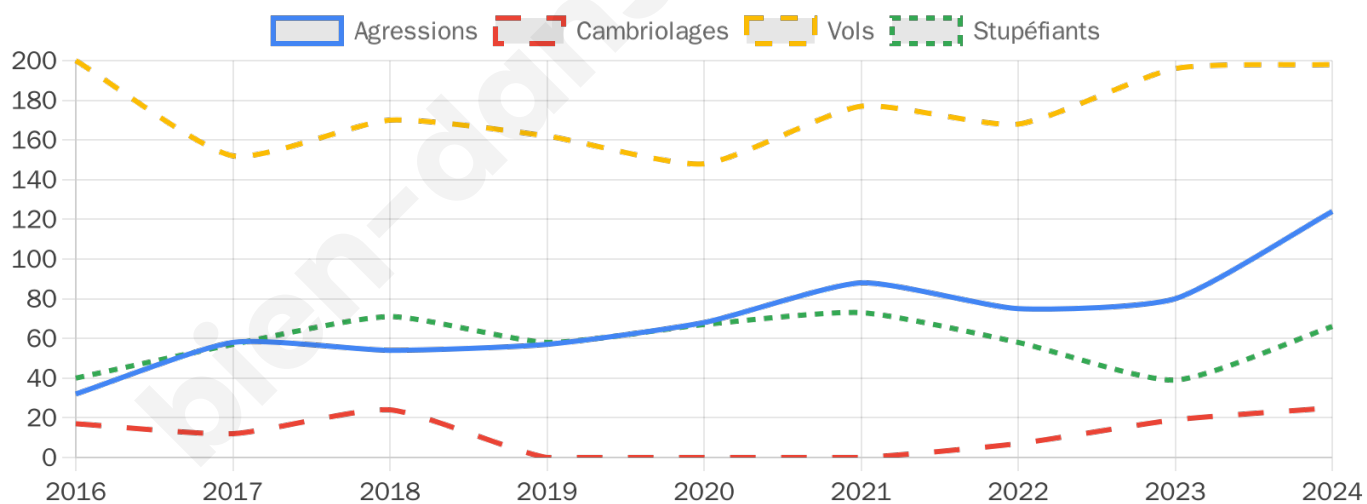

6 413 inscrits

Participation : 66.37%

Votes blancs : 1.36%

Votes nuls : 0.78%

Second tour

	Emmanuel MACRON	43,95 %
	Marine LE PEN	56,05 %

6 413 inscrits

Participation : 65.3%

Votes blancs : 8.21%

Votes nuls : 2.53%

Sécurité

Agressions physiques / sexuelles

124

Cambriolages

25

Vols / dégradations

198

Stupéfiants

66

Evolution du nombre d'infractions

Pour comparer

(en proportion du nombre d'habitants)

Sources : Bases statistiques communale, départementale et régionale de la délinquance enregistrée par la police et la gendarmerie nationales selon les dernières parutions officielles de 2025 portant sur l'année 2024 ([data.gouv](https://data.gouv.fr)).