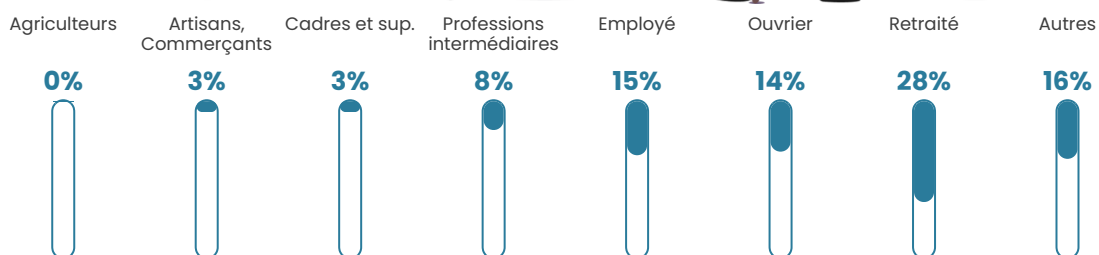

537 h/km²

Revenu moyen

21 170 €/an

Evolution du nombre d'habitants

Sources : Institut national de la statistique et des études économiques (insee) selon Les dernières parutions officielles de 2024 portant sur les années 2020, 2021 et 2022.

Tranche d'âge

Activité professionnelle

Niveau de diplôme

Composition des ménages

Profils électoraux

Premier tour

	Marine LE PEN	30.54 %
	Jean-Luc MÉLENCHON	26.07 %
	Emmanuel MACRON	20.72 %
	Éric ZEMMOUR	6.03 %
	Fabien ROUSSEL	5.14 %
	Yannick JADOT	2.47 %
	Valérie PÉCRESE	2.11 %
	Nicolas DUPONT-AIGNAN	1.85 %
	Anne HIDALGO	1.78 %
	Jean LASSALLE	1.75 %
	Philippe POUTOU	0.96 %
	Nathalie ARTHAUD	0.58 %