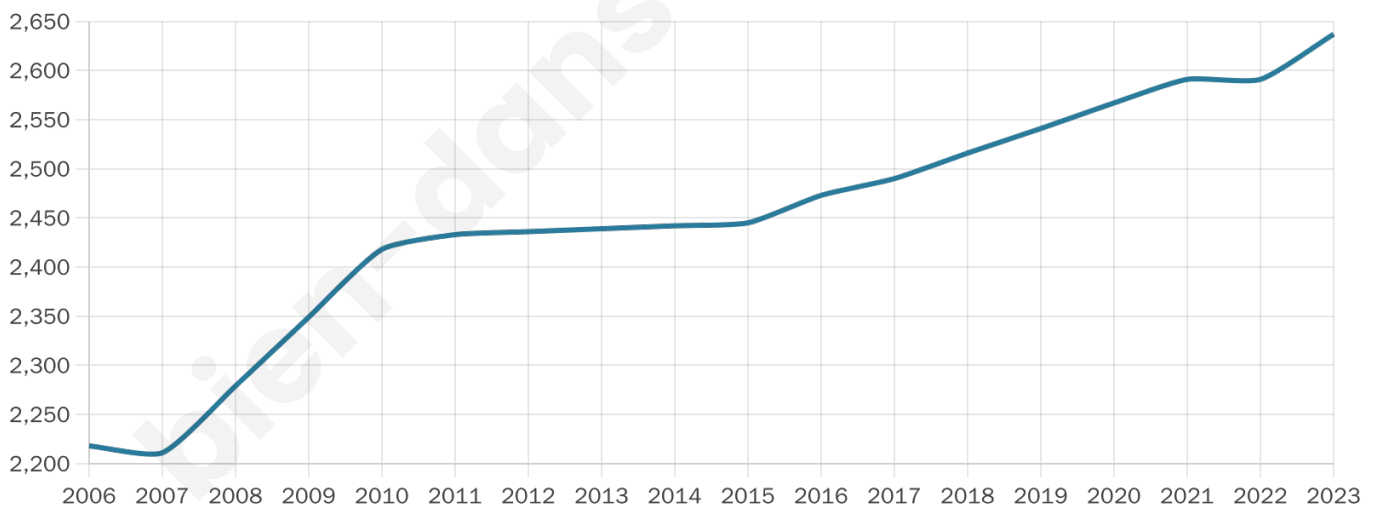

2 637

Age moyen

46 ans

Pop active

46%

Taux chômage

8.7%

Pop densité

330 h/km²

Revenu moyen

25 270 €/an

Evolution du nombre d'habitants

Sources : Institut national de la statistique et des études économiques (insee) selon Les dernières parutions officielles de 2024 portant sur les années 2020, 2021 et 2022.