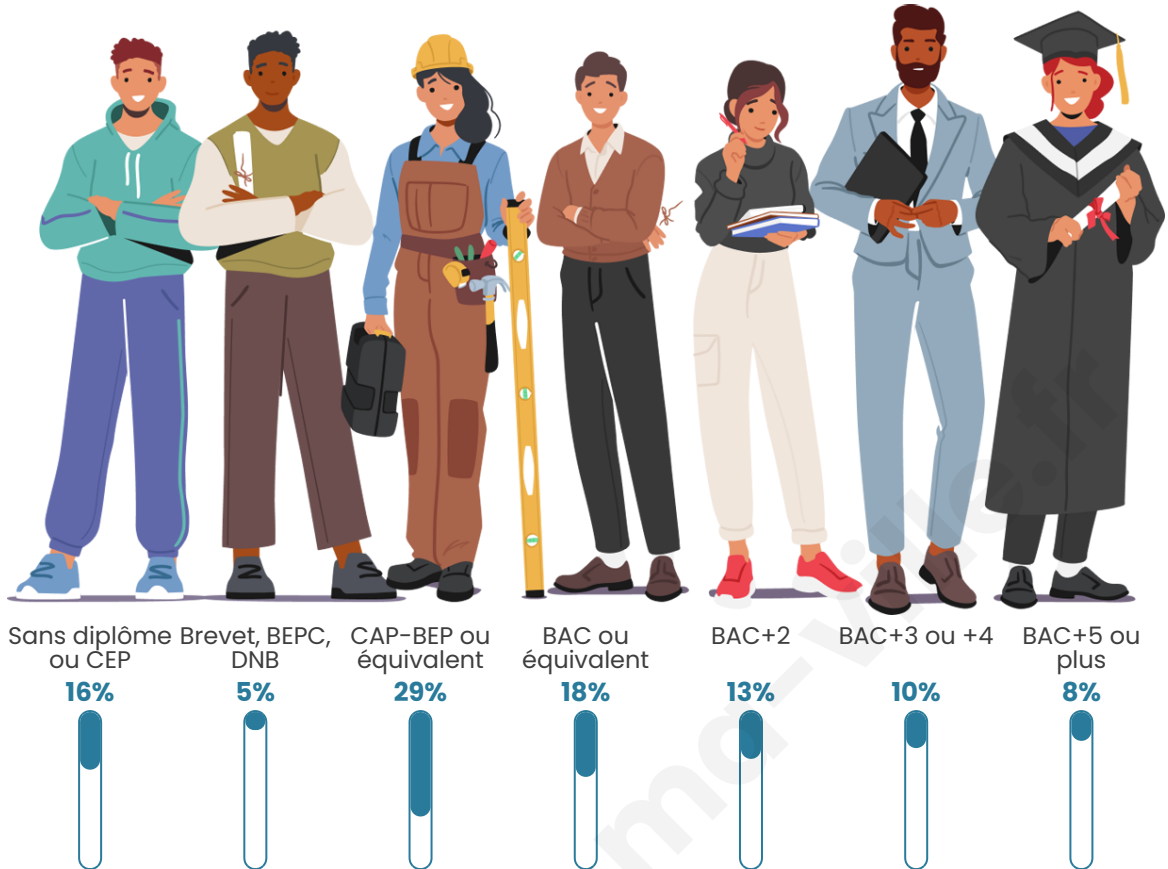

2 637

Age moyen

46 ans

Pop active

46%

Taux chômage

8.7%

Pop densité

Tranche d'âge

Activité professionnelle

Niveau de diplôme

Composition des ménages

Profils électoraux

Premier tour

	Emmanuel MACRON	34.32 %
	Jean-Luc MÉLENCHON	19.47 %
	Marine LE PEN	18.39 %
	Yannick JADOT	6.07 %
	Éric ZEMMOUR	5.18 %
	Valérie PÉCRESE	4.36 %
	Fabien ROUSSEL	3.48 %
	Jean LASSALLE	3.29 %
	Anne HIDALGO	2.15 %
	Nicolas DUPONT- AIGNAN	1.71 %
	Nathalie ARTHAUD	0.88 %
	Philippe POUTOU	0.70 %