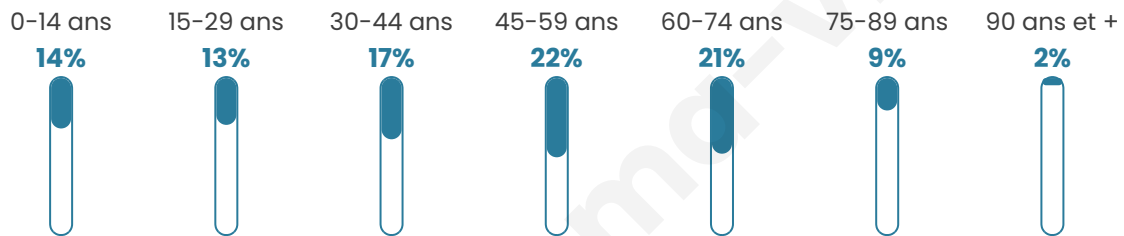

2 637

Age moyen

46 ans

Pop active

46%

Taux chômage

8.7%

Pop densité

330 h/km²

Revenu moyen

25 270 €/an

Evolution du nombre d'habitants

Sources : Institut national de la statistique et des études économiques (insee) selon Les dernières parutions officielles de 2024 portant sur les années 2020, 2021 et 2022.

Tranche d'âge

Activité professionnelle

Niveau de diplôme

Composition des ménages

Profils électoraux

Premier tour

	Emmanuel MACRON	34.32 %
	Jean-Luc MÉLENCHON	19.47 %
	Marine LE PEN	18.39 %
	Yannick JADOT	6.07 %
	Éric ZEMMOUR	5.18 %
	Valérie PÉCRESE	4.36 %
	Fabien ROUSSEL	3.48 %
	Jean LASSALLE	3.29 %
	Anne HIDALGO	2.15 %
	Nicolas DUPONT- AIGNAN	1.71 %
	Nathalie ARTHAUD	0.88 %
	Philippe POUTOU	0.70 %

Second tour

	Emmanuel MACRON	65,46 %
	Marine LE PEN	34,54 %

1 974 inscrits

Participation : 79.94%

Votes blancs : 7.03%

Votes nuls : 1.96%

1 974 inscrits

Participation : 82.22%