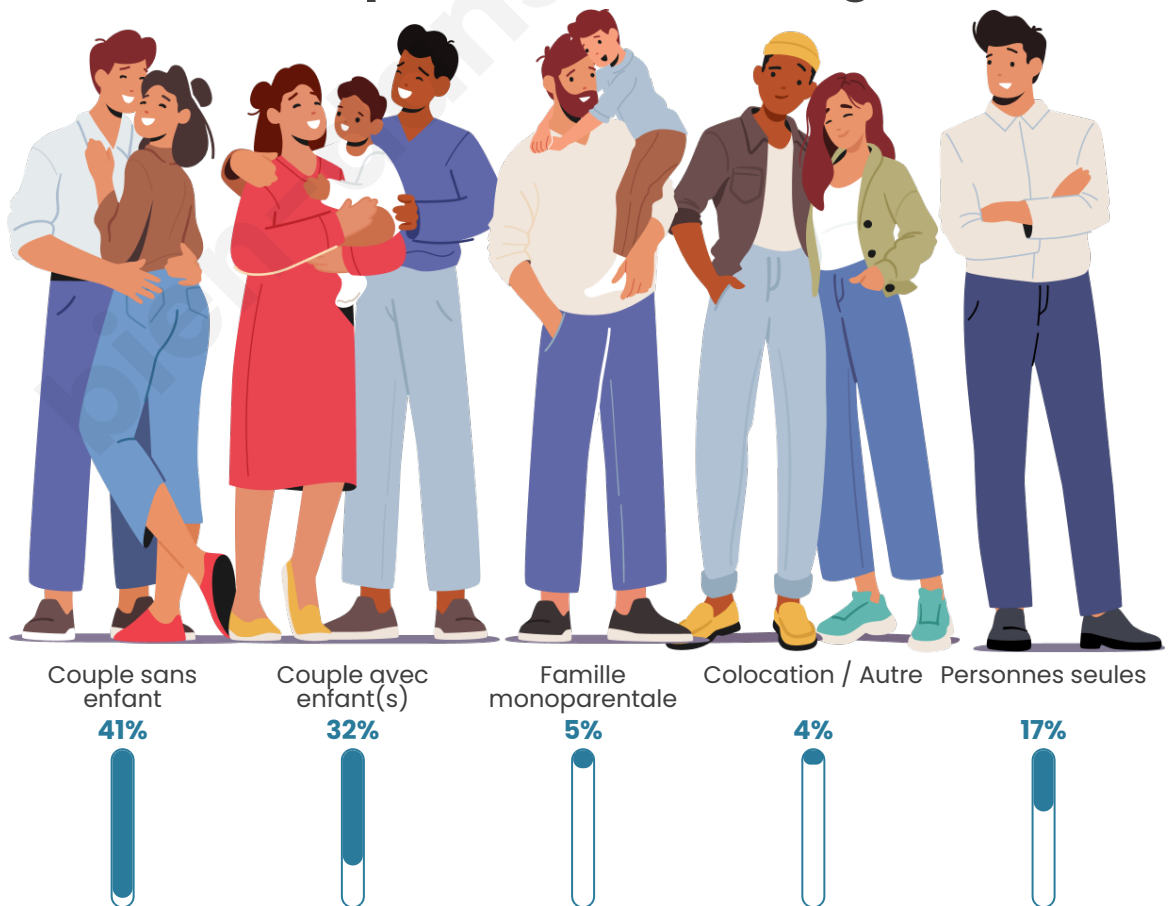

Tranche d'âge

Activité professionnelle

Niveau de diplôme

Composition des ménages

Profils électoraux

Premier tour

	Emmanuel MACRON	34.32 %
	Jean-Luc MÉLENCHON	19.47 %
	Marine LE PEN	18.39 %
	Yannick JADOT	6.07 %
	Éric ZEMMOUR	5.18 %
	Valérie PÉCRESE	4.36 %
	Fabien ROUSSEL	3.48 %
	Jean LASSALLE	3.29 %
	Anne HIDALGO	2.15 %
	Nicolas DUPONT- AIGNAN	1.71 %
	Nathalie ARTHAUD	0.88 %
	Philippe POUTOU	0.70 %