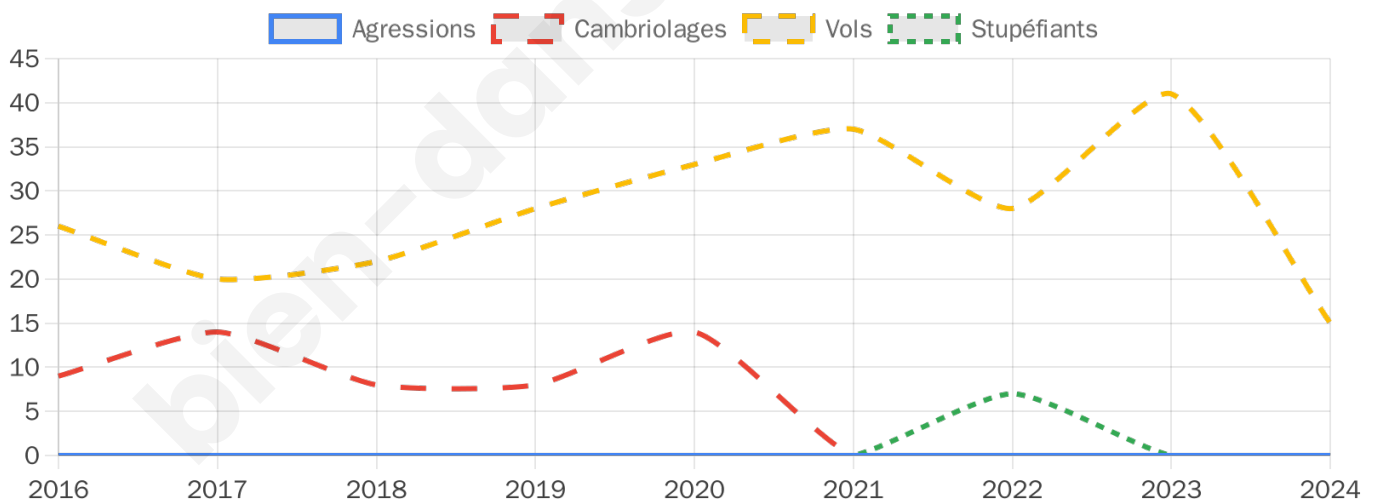

Second tour

	Emmanuel MACRON	65,46 %
	Marine LE PEN	34,54 %

1 974 inscrits

Participation : 79.94%

Votes blancs : 7.03%

Votes nuls : 1.96%

1 974 inscrits

Participation : 82.22%

Votes blancs : 1.97%

Votes nuls : 0.55%

Sécurité

Agressions physiques / sexuelles

0

Cambriolages

0

Vols / dégradations

15

Stupéfiants

0

Evolution du nombre d'infractions

Pour comparer

(en proportion du nombre d'habitants)

Sources : Bases statistiques communale, départementale et régionale de la délinquance enregistrée par la police et la gendarmerie nationales selon les dernières parutions officielles de 2025 portant sur l'année 2024 ([data.gouv](https://data.gouv.fr)).