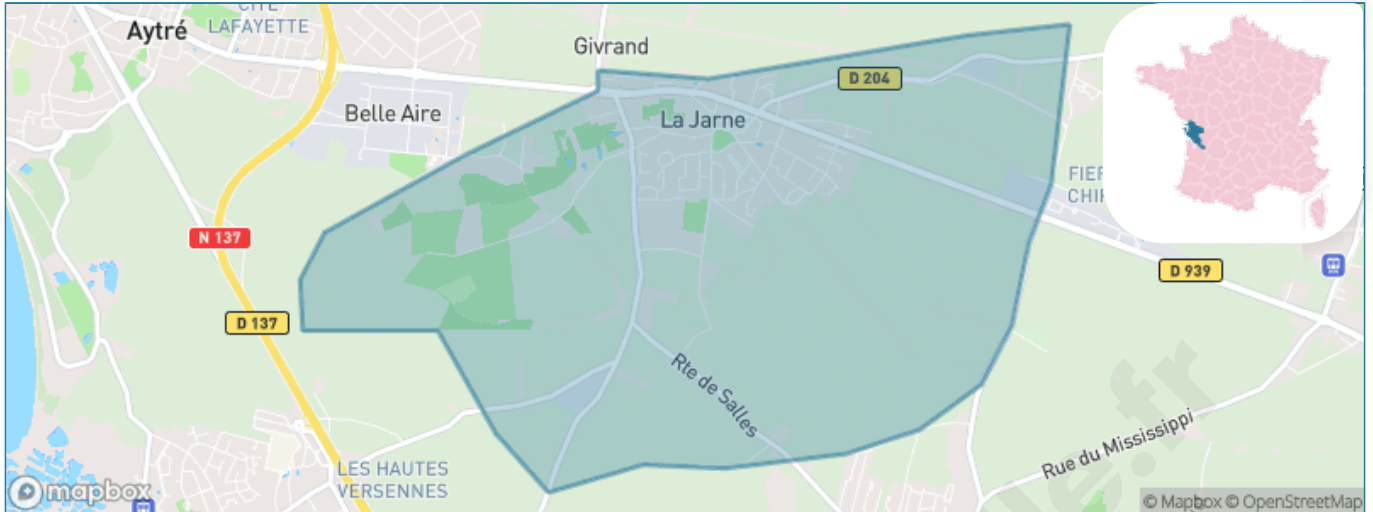

Version web

Ville de La Jarne

Présenté par

BIEN dans
ma **VILLE** 

Sommaire

Situation géographique	3
Statistiques sur la population	4
Evolution du nombre d'habitants	4
Tranche d'âge	5
0-14 ans	5
15-29 ans	5
30-44 ans	5
45-59 ans	5
60-74 ans	5
75-89 ans	5
90 ans et +	5
Activité professionnelle	5
Agriculteurs	5
Artisans, Commerçants	5
Cadres et sup.	5
Professions intermédiaires	5
Employé	5
Ouvrier	5
Retraité	5
Autres	5
Niveau de diplôme	6
Sans diplôme ou CEP	6
Brevet, BEPC, DNB	6
CAP-BEP ou équivalent	6
BAC ou équivalent	6
BAC+2	6
BAC+3 ou +4	6
BAC+5 ou plus	6
Composition des ménages	6
Couple sans enfant	6
Couple avec enfant(s)	6
Famille monoparentale	6
Colocation / Autre	6
Personnes seules	6
Profil électoraux	7
Premier tour	7
Sécurité	8
Evolution du nombre d'infractions	8
Pour comparer	9
Services à la population	10
Commerce	10
Éducation	10
Villes autour de La Jarne	11
Avis sur la ville de La Jarne	12
Moyenne par critère	12
Villes autour de La Jarne	12
Répartition des avis par note	12
Répartition des avis par note	12

Situation géographique

i Informations clés

- **Région** : Nouvelle-Aquitaine
- **Département** : Charente-Maritime
- **Code postal** : 17220
- **Superficie** : 8 km²

Statistiques sur la population

Nombre d'habitants