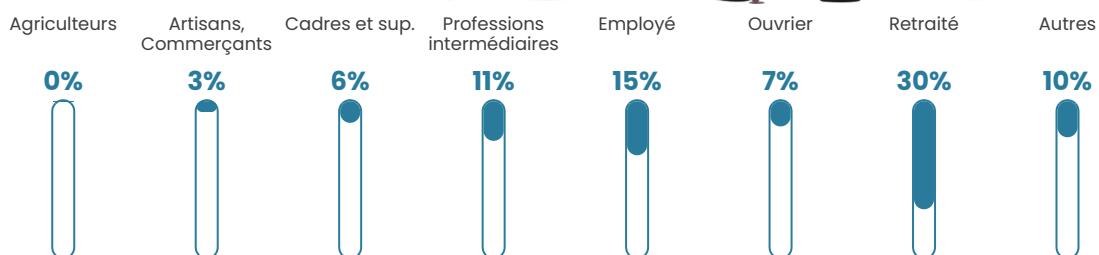

330 h/km²

Revenu moyen

25 270 €/an

Evolution du nombre d'habitants

Sources : Institut national de la statistique et des études économiques (insee) selon Les dernières parutions officielles de 2024 portant sur les années 2020, 2021 et 2022.

Tranche d'âge

Activité professionnelle

Niveau de diplôme

Composition des ménages

Profils électoraux

Premier tour

	Emmanuel MACRON	34.32 %
	Jean-Luc MÉLENCHON	19.47 %
	Marine LE PEN	18.39 %
	Yannick JADOT	6.07 %
	Éric ZEMMOUR	5.18 %
	Valérie PÉCRESE	4.36 %
	Fabien ROUSSEL	3.48 %
	Jean LASSALLE	3.29 %
	Anne HIDALGO	2.15 %
	Nicolas DUPONT- AIGNAN	1.71 %
	Nathalie ARTHAUD	0.88 %
	Philippe POUTOU	0.70 %