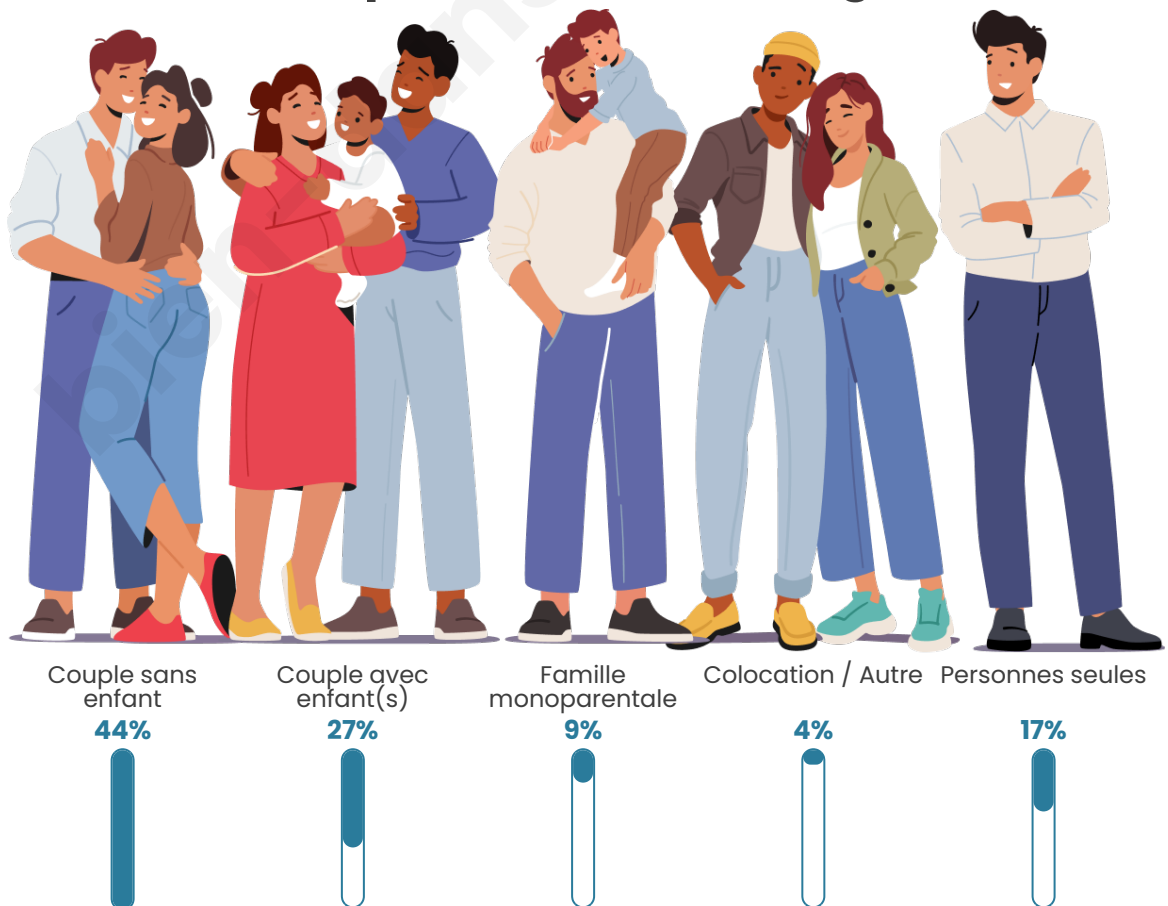

Tranche d'âge

Activité professionnelle

Niveau de diplôme

Composition des ménages

Profils électoraux

Premier tour

	Emmanuel MACRON	31.70 %
	Marine LE PEN	23.58 %
	Jean-Luc MÉLENCHON	12.45 %
	Jean LASSALLE	6.60 %
	Valérie PÉCRESSE	5.85 %
	Éric ZEMMOUR	5.47 %
	Yannick JADOT	3.96 %
	Fabien ROUSSEL	3.77 %
	Nicolas DUPONT- AIGNAN	3.21 %
	Anne HIDALGO	1.89 %
	Philippe POUTOU	1.13 %
	Nathalie ARTHAUD	0.38 %