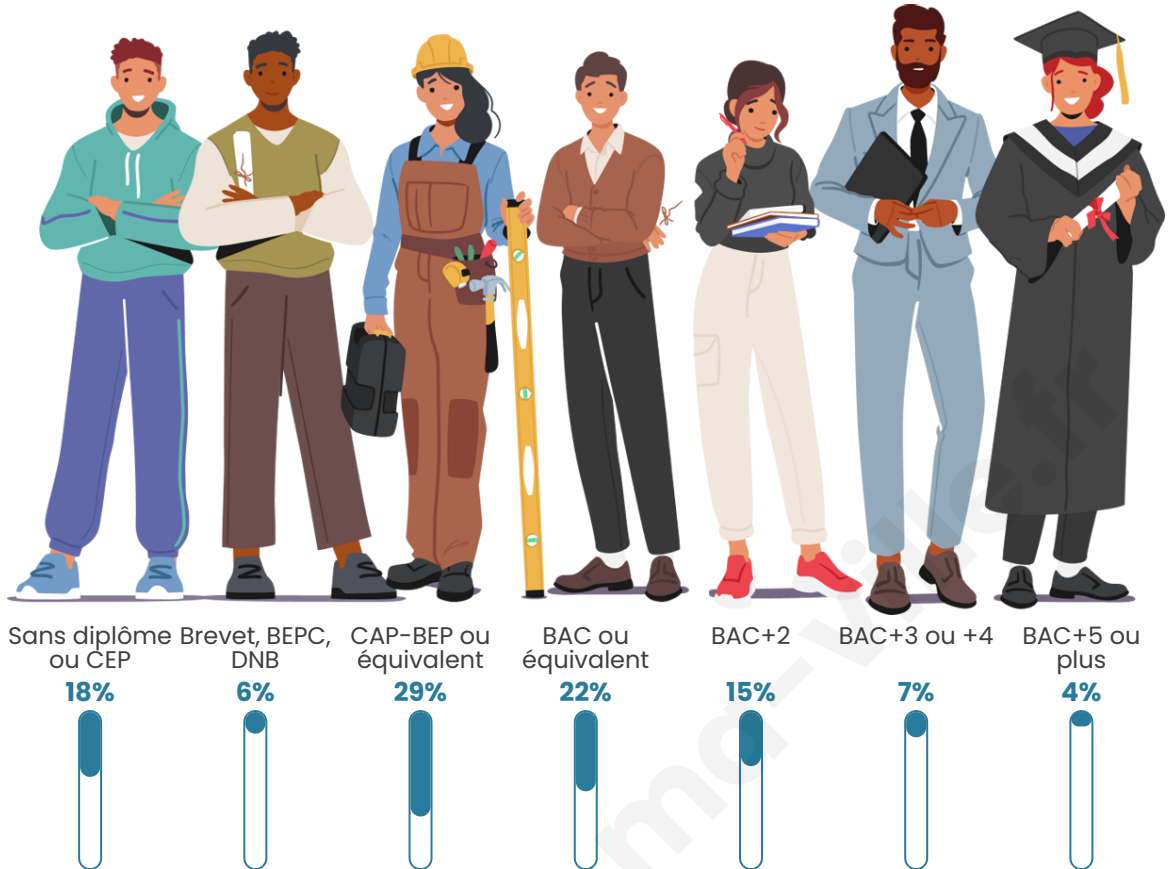

878

Age moyen

44 ans

Pop active

46.1%

Taux chômage

6.6%

Pop densité

Tranche d'âge

Activité professionnelle

Niveau de diplôme

Composition des ménages

Profils électoraux

Premier tour

	Emmanuel MACRON	31.70 %
	Marine LE PEN	23.58 %
	Jean-Luc MÉLENCHON	12.45 %
	Jean LASSALLE	6.60 %
	Valérie PÉCRESSE	5.85 %
	Éric ZEMMOUR	5.47 %
	Yannick JADOT	3.96 %
	Fabien ROUSSEL	3.77 %
	Nicolas DUPONT- AIGNAN	3.21 %
	Anne HIDALGO	1.89 %
	Philippe POUTOU	1.13 %
	Nathalie ARTHAUD	0.38 %