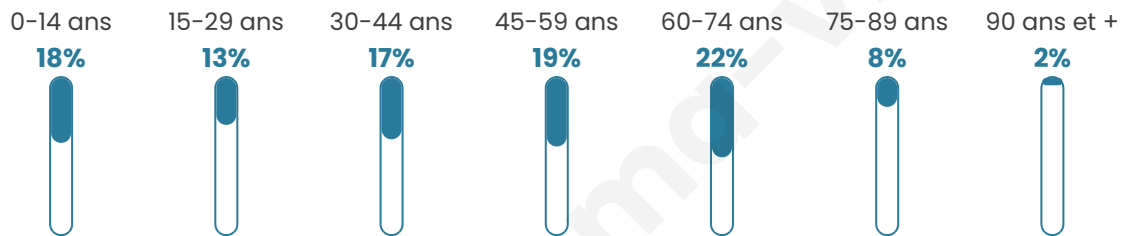

878

Age moyen

44 ans

Pop active

46.1%

Taux chômage

6.6%

Pop densité

40 h/km²

Revenu moyen

24 080 €/an

Evolution du nombre d'habitants

Sources : Institut national de la statistique et des études économiques (insee) selon Les dernières parutions officielles de 2024 portant sur les années 2020, 2021 et 2022.

Tranche d'âge

Activité professionnelle

Niveau de diplôme

Composition des ménages

Profils électoraux

Premier tour

	Emmanuel MACRON	31.70 %
	Marine LE PEN	23.58 %
	Jean-Luc MÉLENCHON	12.45 %
	Jean LASSALLE	6.60 %
	Valérie PÉCRESSE	5.85 %
	Éric ZEMMOUR	5.47 %
	Yannick JADOT	3.96 %
	Fabien ROUSSEL	3.77 %
	Nicolas DUPONT- AIGNAN	3.21 %
	Anne HIDALGO	1.89 %
	Philippe POUTOU	1.13 %
	Nathalie ARTHAUD	0.38 %