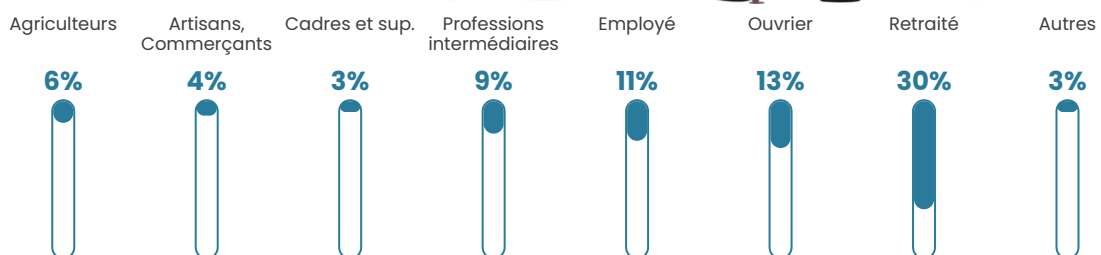

40 h/km²

Revenu moyen

24 080 €/an

Evolution du nombre d'habitants

Sources : Institut national de la statistique et des études économiques (insee) selon Les dernières parutions officielles de 2024 portant sur les années 2020, 2021 et 2022.

Tranche d'âge

Activité professionnelle

Niveau de diplôme

Composition des ménages

Profils électoraux

Premier tour

	Emmanuel MACRON	31.70 %
	Marine LE PEN	23.58 %
	Jean-Luc MÉLENCHON	12.45 %
	Jean LASSALLE	6.60 %
	Valérie PÉCRESSE	5.85 %
	Éric ZEMMOUR	5.47 %
	Yannick JADOT	3.96 %
	Fabien ROUSSEL	3.77 %
	Nicolas DUPONT- AIGNAN	3.21 %
	Anne HIDALGO	1.89 %
	Philippe POUTOU	1.13 %
	Nathalie ARTHAUD	0.38 %