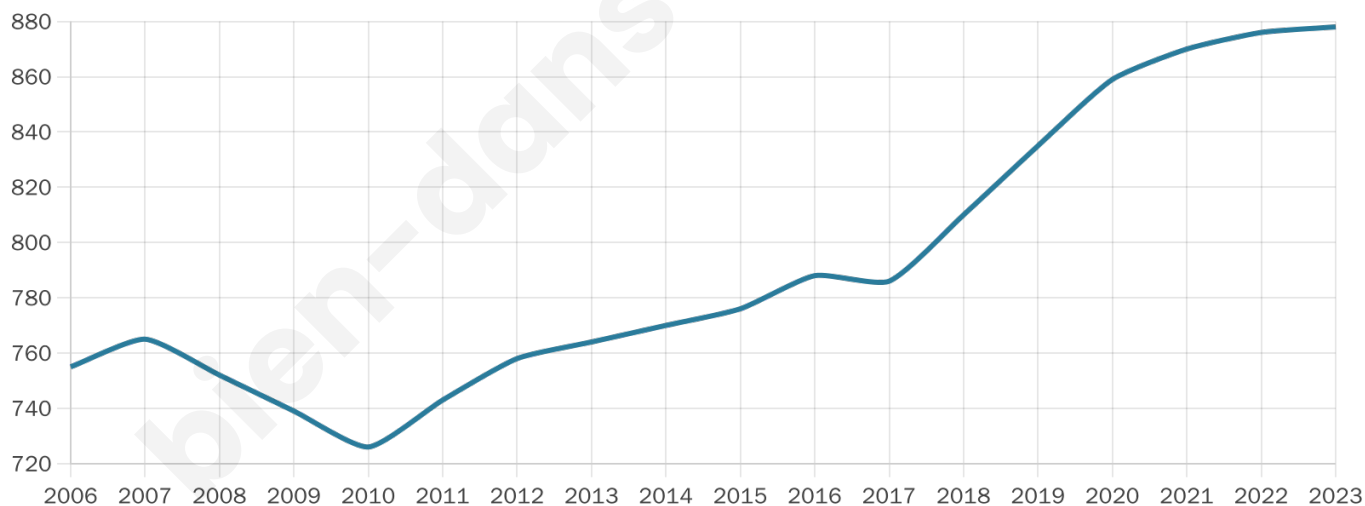

878

Age moyen

44 ans

Pop active

46.1%

Taux chômage

6.6%

Pop densité

40 h/km²

Revenu moyen

24 080 €/an

Evolution du nombre d'habitants

Sources : Institut national de la statistique et des études économiques (insee) selon Les dernières parutions officielles de 2024 portant sur les années 2020, 2021 et 2022.