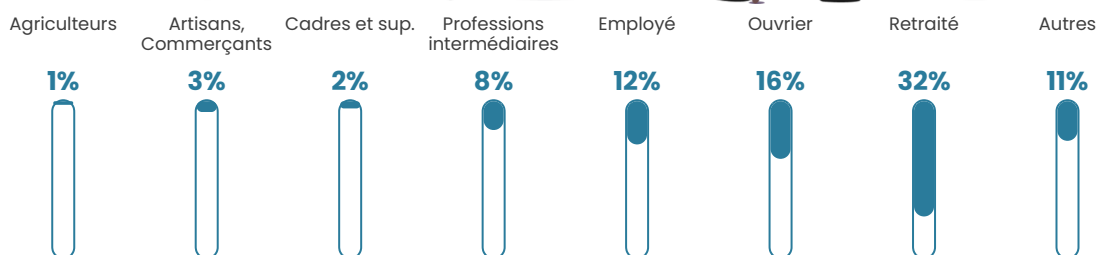

374 h/km²

Revenu moyen

22 340 €/an

Evolution du nombre d'habitants

Sources : Institut national de la statistique et des études économiques (insee) selon Les dernières parutions officielles de 2024 portant sur les années 2020, 2021 et 2022.

Tranche d'âge

Activité professionnelle

Niveau de diplôme

Composition des ménages

Profils électoraux

Premier tour

	Emmanuel MACRON	31.12 %
	Marine LE PEN	25.60 %
	Jean-Luc MÉLENCHON	15.12 %
	Valérie PÉCRESSÉ	5.98 %
	Éric ZEMMOUR	5.60 %
	Yannick JADOT	3.87 %
	Jean LASSALLE	3.41 %
	Fabien ROUSSEL	3.07 %
	Anne HIDALGO	2.57 %
	Nicolas DUPONT- AIGNAN	2.19 %
	Philippe POUTOU	1.09 %
	Nathalie ARTHAUD	0.38 %