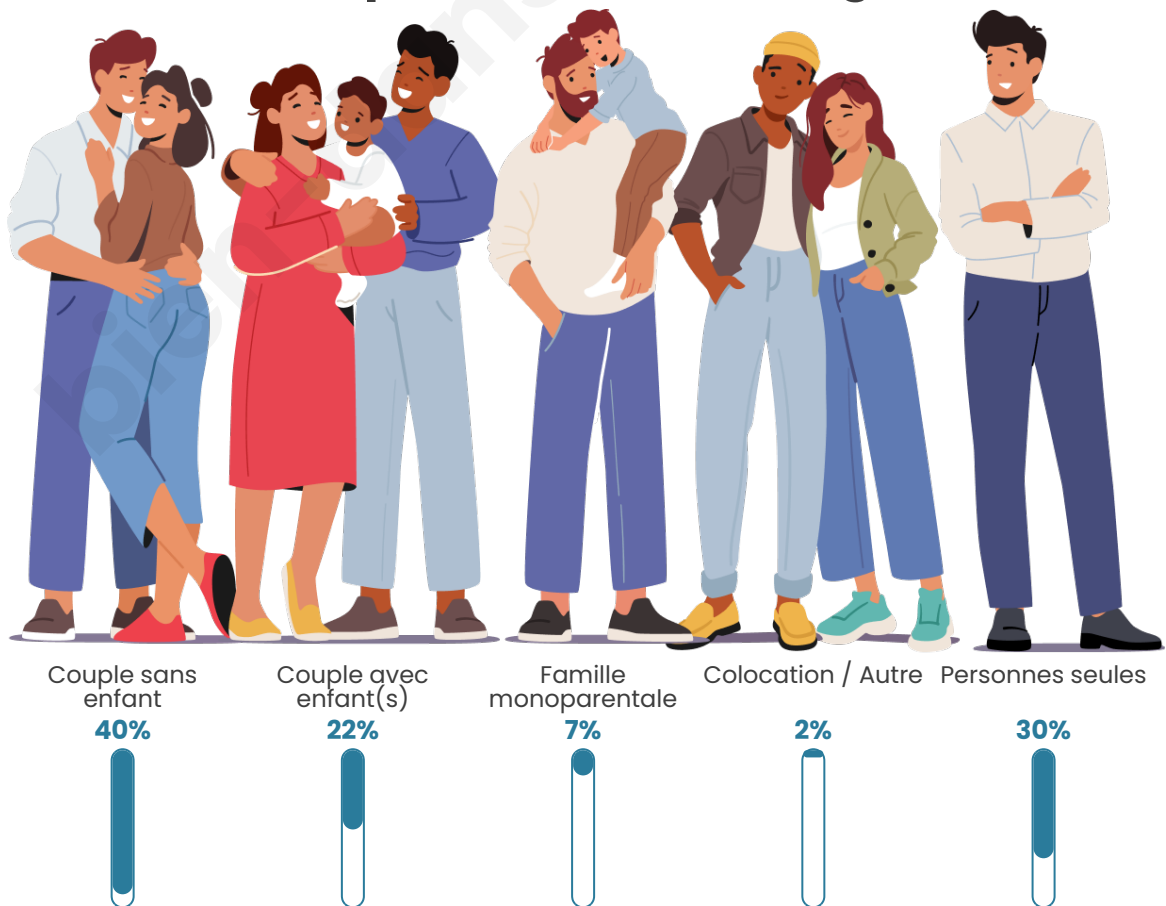

Tranche d'âge

Activité professionnelle

Niveau de diplôme

Composition des ménages

Profils électoraux

Premier tour

	Emmanuel MACRON	31.12 %
	Marine LE PEN	25.60 %
	Jean-Luc MÉLENCHON	15.12 %
	Valérie PÉCRESSÉ	5.98 %
	Éric ZEMMOUR	5.60 %
	Yannick JADOT	3.87 %
	Jean LASSALLE	3.41 %
	Fabien ROUSSEL	3.07 %
	Anne HIDALGO	2.57 %
	Nicolas DUPONT- AIGNAN	2.19 %
	Philippe POUTOU	1.09 %
	Nathalie ARTHAUD	0.38 %