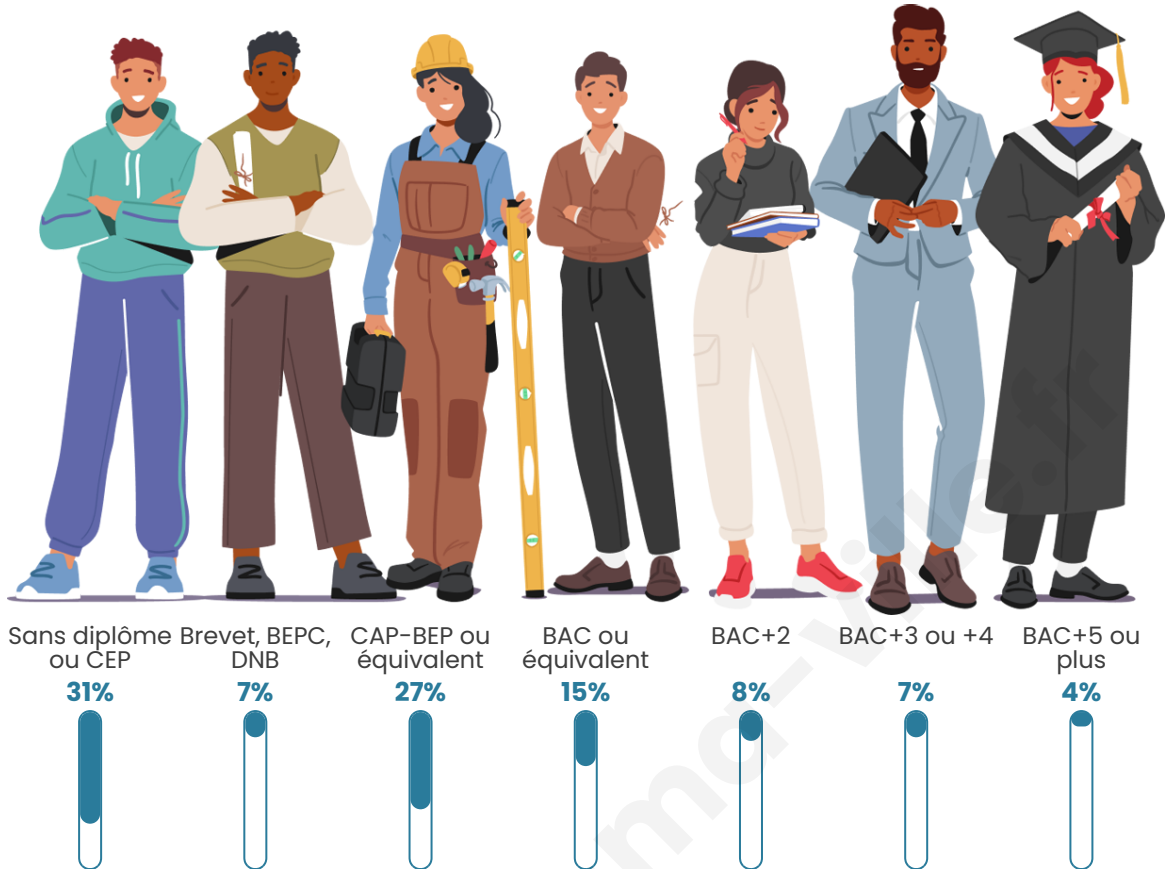

4 486

Age moyen

48 ans

Pop active

42.9%

Taux chômage

9%

Pop densité

Tranche d'âge

Activité professionnelle

Niveau de diplôme

Composition des ménages

Profils électoraux

Premier tour

	Emmanuel MACRON	31.12 %
	Marine LE PEN	25.60 %
	Jean-Luc MÉLENCHON	15.12 %
	Valérie PÉCRESSÉ	5.98 %
	Éric ZEMMOUR	5.60 %
	Yannick JADOT	3.87 %
	Jean LASSALLE	3.41 %
	Fabien ROUSSEL	3.07 %
	Anne HIDALGO	2.57 %
	Nicolas DUPONT- AIGNAN	2.19 %
	Philippe POUTOU	1.09 %
	Nathalie ARTHAUD	0.38 %