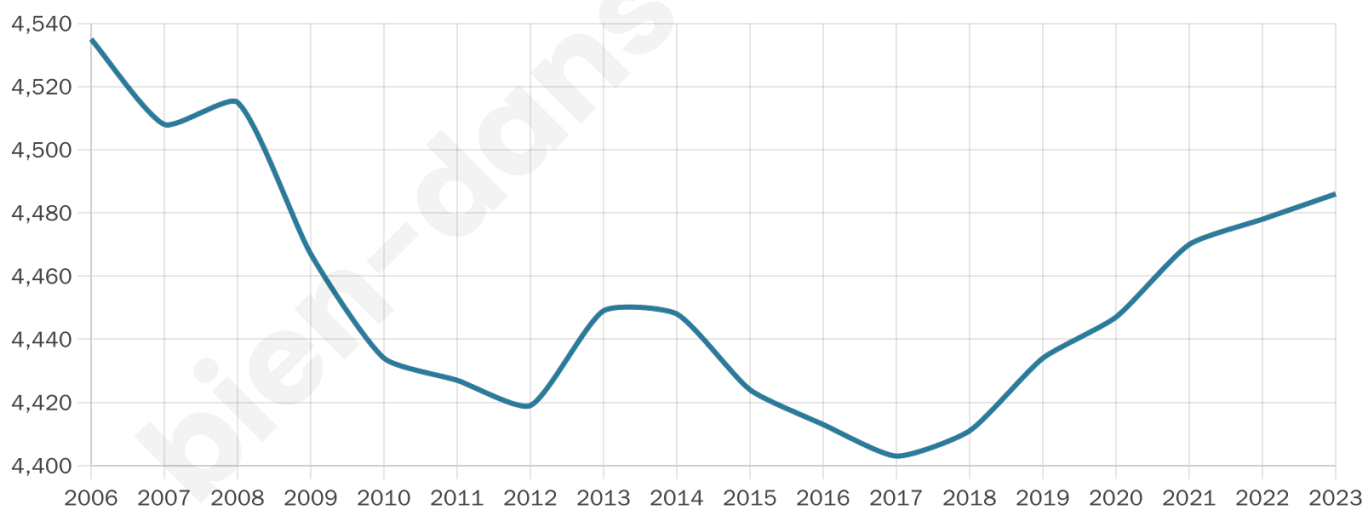

4 486

Age moyen

48 ans

Pop active

42.9%

Taux chômage

9%

Pop densité

374 h/km²

Revenu moyen

22 340 €/an

Evolution du nombre d'habitants

Sources : Institut national de la statistique et des études économiques (insee) selon Les dernières parutions officielles de 2024 portant sur les années 2020, 2021 et 2022.