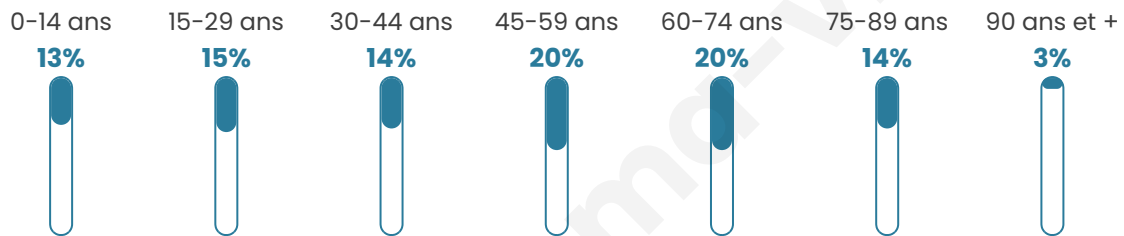

4 486

Age moyen

48 ans

Pop active

42.9%

Taux chômage

9%

Pop densité

374 h/km²

Revenu moyen

22 340 €/an

Evolution du nombre d'habitants

Sources : Institut national de la statistique et des études économiques (insee) selon Les dernières parutions officielles de 2024 portant sur les années 2020, 2021 et 2022.

Tranche d'âge

Activité professionnelle

Niveau de diplôme

Composition des ménages

Profils électoraux

Premier tour

	Emmanuel MACRON	31.12 %
	Marine LE PEN	25.60 %
	Jean-Luc MÉLENCHON	15.12 %
	Valérie PÉCRESSÉ	5.98 %
	Éric ZEMMOUR	5.60 %
	Yannick JADOT	3.87 %
	Jean LASSALLE	3.41 %
	Fabien ROUSSEL	3.07 %
	Anne HIDALGO	2.57 %
	Nicolas DUPONT- AIGNAN	2.19 %
	Philippe POUTOU	1.09 %
	Nathalie ARTHAUD	0.38 %