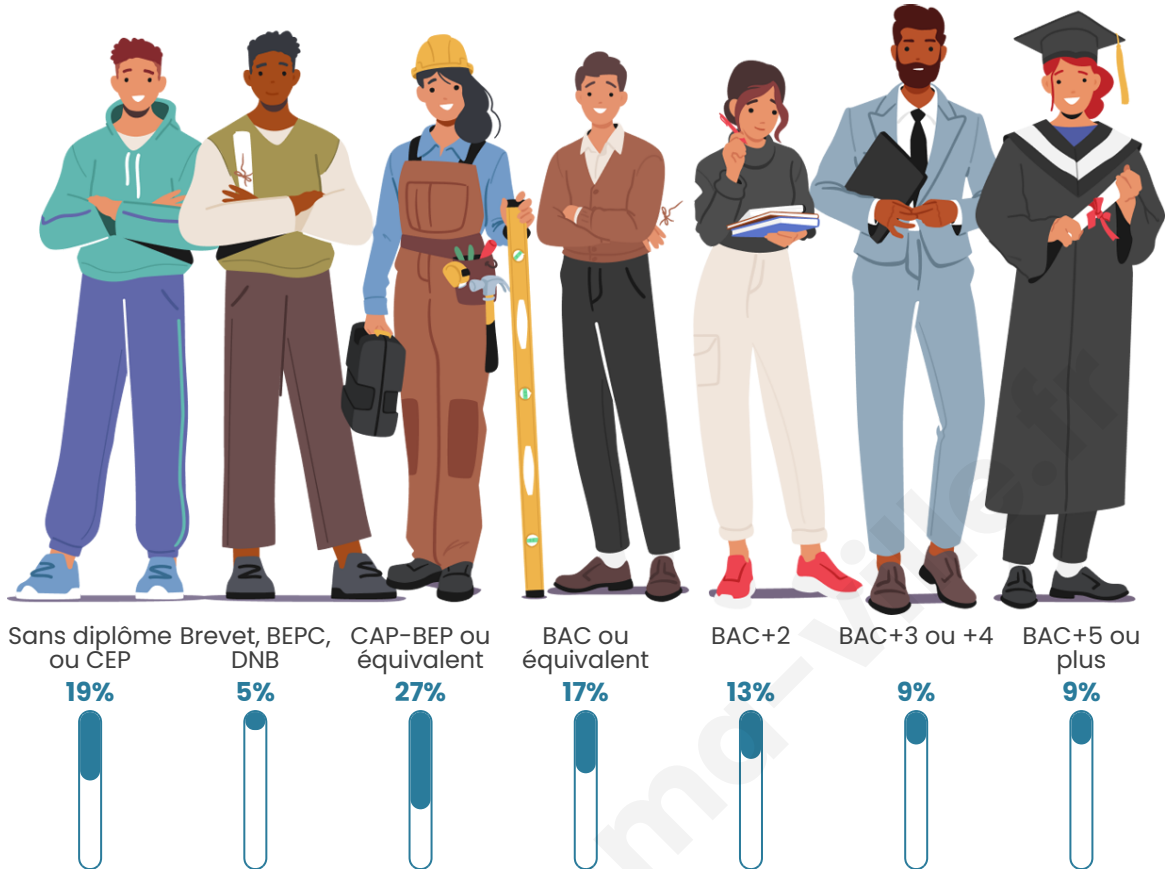

4 610

Age moyen

40 ans

Pop active

47.2%

Taux chômage

6%

Pop densité

Tranche d'âge

Activité professionnelle

Niveau de diplôme

Composition des ménages

Profils électoraux

Premier tour

	Emmanuel MACRON	30.63 %
	Marine LE PEN	25.08 %
	Jean-Luc MÉLENCHON	18.46 %
	Yannick JADOT	5.79 %
	Éric ZEMMOUR	5.22 %
	Valérie PÉCRESE	4.22 %
	Fabien ROUSSEL	2.73 %
	Jean LASSALLE	2.57 %
	Anne HIDALGO	2.28 %
	Nicolas DUPONT-AIGNAN	1.95 %
	Philippe POUTOU	0.58 %
	Nathalie ARTHAUD	0.50 %