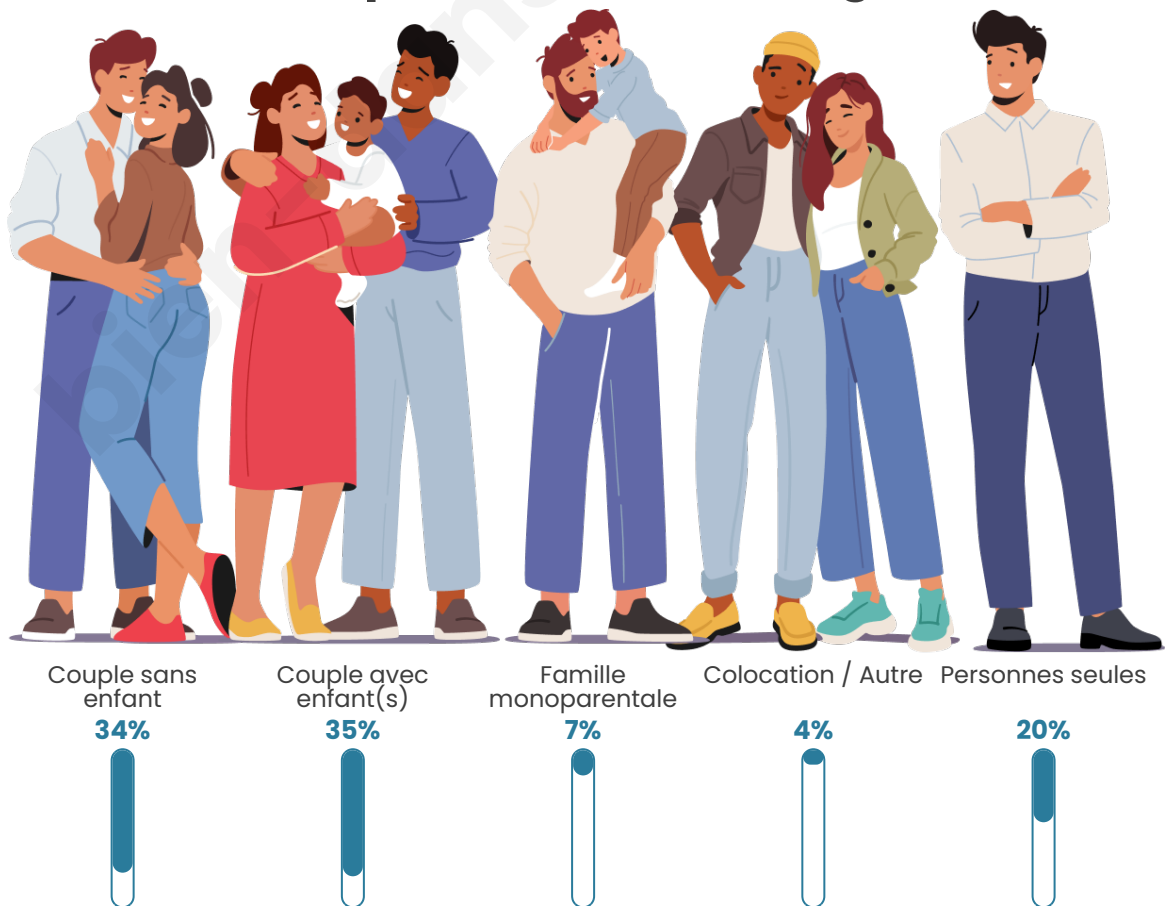

Tranche d'âge

Activité professionnelle

Niveau de diplôme

Composition des ménages

Profils électoraux

Premier tour

	Emmanuel MACRON	30.63 %
	Marine LE PEN	25.08 %
	Jean-Luc MÉLENCHON	18.46 %
	Yannick JADOT	5.79 %
	Éric ZEMMOUR	5.22 %
	Valérie PÉCRESE	4.22 %
	Fabien ROUSSEL	2.73 %
	Jean LASSALLE	2.57 %
	Anne HIDALGO	2.28 %
	Nicolas DUPONT-AIGNAN	1.95 %
	Philippe POUTOU	0.58 %
	Nathalie ARTHAUD	0.50 %