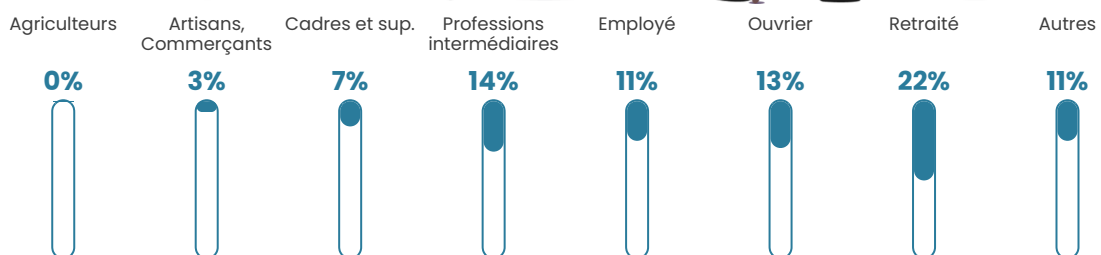

329 h/km²

Revenu moyen

23 880 €/an

Evolution du nombre d'habitants

Sources : Institut national de la statistique et des études économiques (insee) selon Les dernières parutions officielles de 2024 portant sur les années 2020, 2021 et 2022.

Tranche d'âge

Activité professionnelle

Niveau de diplôme

Composition des ménages

Profils électoraux

Premier tour

	Emmanuel MACRON	30.63 %
	Marine LE PEN	25.08 %
	Jean-Luc MÉLENCHON	18.46 %
	Yannick JADOT	5.79 %
	Éric ZEMMOUR	5.22 %
	Valérie PÉCRESE	4.22 %
	Fabien ROUSSEL	2.73 %
	Jean LASSALLE	2.57 %
	Anne HIDALGO	2.28 %
	Nicolas DUPONT-AIGNAN	1.95 %
	Philippe POUTOU	0.58 %
	Nathalie ARTHAUD	0.50 %