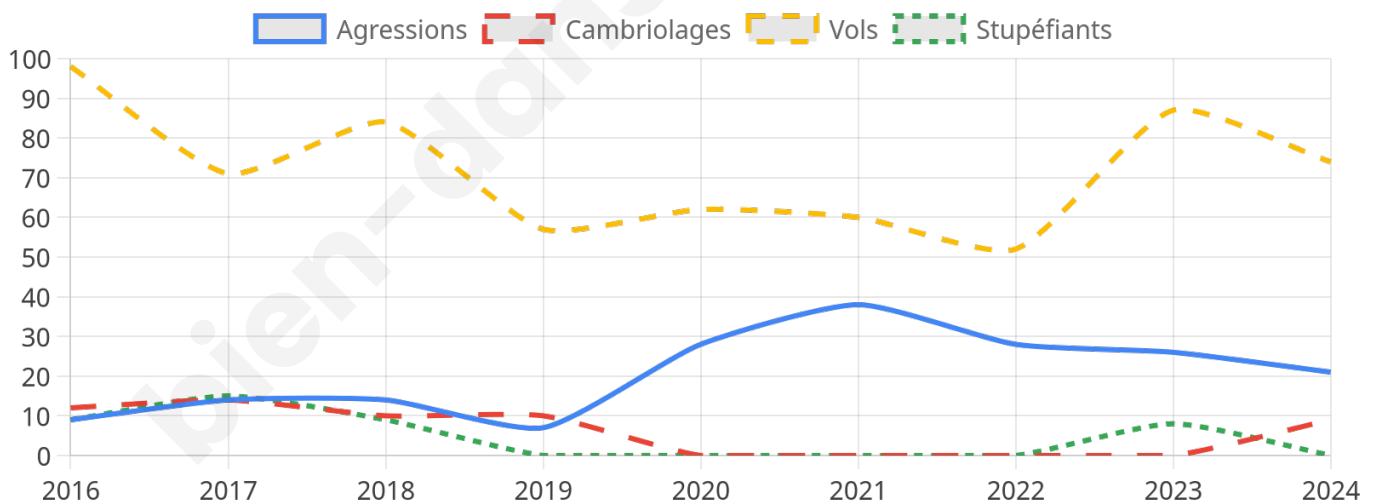

Second tour

	Emmanuel MACRON	59,63 %
	Marine LE PEN	40,37 %

3 153 inscrits

Participation : 78.97%

Votes blancs : 6.31%

Votes nuls : 2.17%

3 155 inscrits

Participation : 78.42%

Votes blancs : 1.82%

Votes nuls : 0.53%

Sécurité

Agressions physiques / sexuelles

21

Cambriolages

9

Vols / dégradations

74

Stupéfiants

0

Evolution du nombre d'infractions

Pour comparer

(en proportion du nombre d'habitants)

Sources : Bases statistiques communale, départementale et régionale de la délinquance enregistrée par la police et la gendarmerie nationales selon les dernières parutions officielles de 2025 portant sur l'année 2024 ([data.gouv](https://data.gouv.fr)).