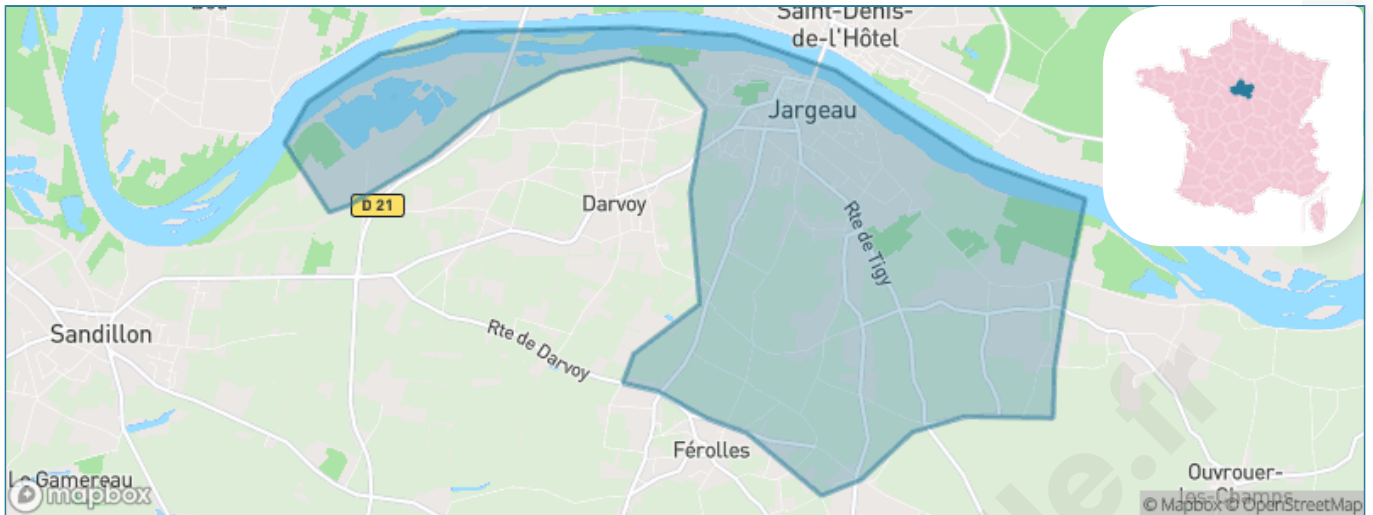

Version web

Ville de Jargeau

Présenté par

BIEN dans
ma **VILLE** 

Sommaire

Situation géographique	3
Statistiques sur la population	4
Evolution du nombre d'habitants	4
Tranche d'âge	5
0-14 ans	5
15-29 ans	5
30-44 ans	5
45-59 ans	5
60-74 ans	5
75-89 ans	5
90 ans et +	5
Activité professionnelle	5
Agriculteurs	5
Artisans, Commerçants	5
Cadres et sup.	5
Professions intermédiaires	5
Employé	5
Ouvrier	5
Retraité	5
Autres	5
Niveau de diplôme	6
Sans diplôme ou CEP	6
Brevet, BEPC, DNB	6
CAP-BEP ou équivalent	6
BAC ou équivalent	6
BAC+2	6
BAC+3 ou +4	6
BAC+5 ou plus	6
Composition des ménages	6
Couple sans enfant	6
Couple avec enfant(s)	6
Famille monoparentale	6
Colocation / Autre	6
Personnes seules	6
Profils électoraux	7
Premier tour	7
Sécurité	8
Evolution du nombre d'infractions	8
Pour comparer	9
Services à la population	10
Commerce	10
Éducation	10
Villes autour de Jargeau	11
Avis sur la ville de Jargeau	12
Moyenne par critère	12
Villes autour de Jargeau	12
Répartition des avis par note	12
Répartition des avis par note	12

Situation géographique

i Informations clés

- **Région** : Centre-Val de Loire
- **Département** : Loiret
- **Code postal** : 45150
- **Superficie** : 14 km²

Statistiques sur la population

Nombre d'habitants