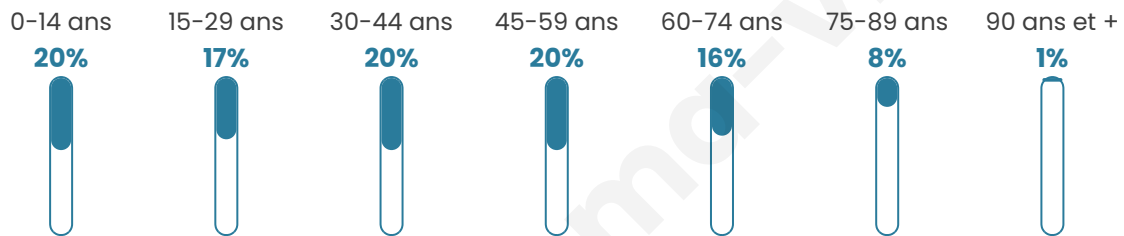

4 610

Age moyen

40 ans

Pop active

47.2%

Taux chômage

6%

Pop densité

329 h/km²

Revenu moyen

23 880 €/an

Evolution du nombre d'habitants

Sources : Institut national de la statistique et des études économiques (insee) selon Les dernières parutions officielles de 2024 portant sur les années 2020, 2021 et 2022.

Tranche d'âge

Activité professionnelle

Niveau de diplôme

Composition des ménages

Profils électoraux

Premier tour

	Emmanuel MACRON	30.63 %
	Marine LE PEN	25.08 %
	Jean-Luc MÉLENCHON	18.46 %
	Yannick JADOT	5.79 %
	Éric ZEMMOUR	5.22 %
	Valérie PÉCRESE	4.22 %
	Fabien ROUSSEL	2.73 %
	Jean LASSALLE	2.57 %
	Anne HIDALGO	2.28 %
	Nicolas DUPONT-AIGNAN	1.95 %
	Philippe POUTOU	0.58 %
	Nathalie ARTHAUD	0.50 %