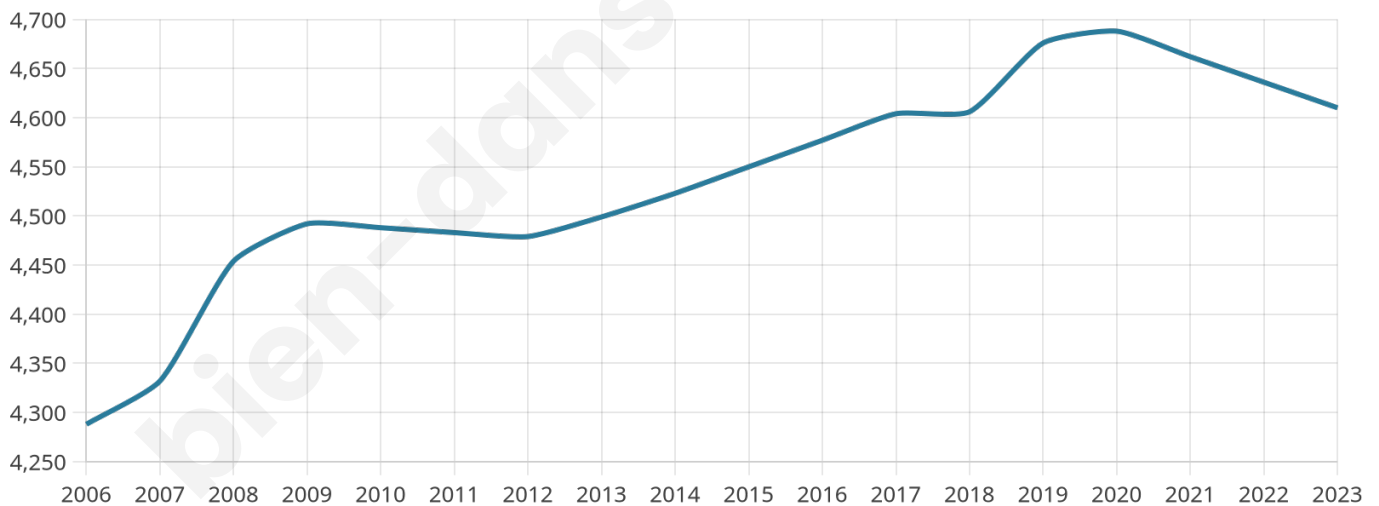

4 610

Age moyen

40 ans

Pop active

47.2%

Taux chômage

6%

Pop densité

329 h/km²

Revenu moyen

23 880 €/an

Evolution du nombre d'habitants

Sources : Institut national de la statistique et des études économiques (insee) selon Les dernières parutions officielles de 2024 portant sur les années 2020, 2021 et 2022.