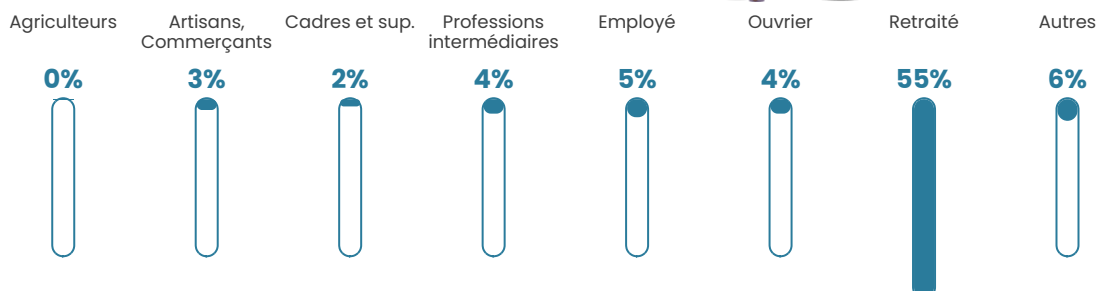

Age moyen

62 ans

Pop active

20.2%

Taux chômage

9.1%

Pop densité

202 h/km²

Revenu moyen

25 160 €/an

Evolution du nombre d'habitants

Sources : Institut national de la statistique et des études économiques (insee) selon Les dernières parutions officielles de 2024 portant sur les années 2020, 2021 et 2022.

Tranche d'âge

Activité professionnelle

Niveau de diplôme

Composition des ménages

Profils électoraux

Premier tour

	Emmanuel MACRON	37.69 %
	Marine LE PEN	23.64 %
	Éric ZEMMOUR	9.38 %
	Jean-Luc MÉLENCHON	9.21 %
	Valérie PÉCRESSÉ	6.18 %
	Yannick JADOT	4.12 %
	Nicolas DUPONT- AIGNAN	2.99 %
	Jean LASSALLE	2.86 %
	Fabien ROUSSEL	1.68 %
	Anne HIDALGO	1.22 %
	Philippe POUTOU	0.55 %
	Nathalie ARTHAUD	0.46 %