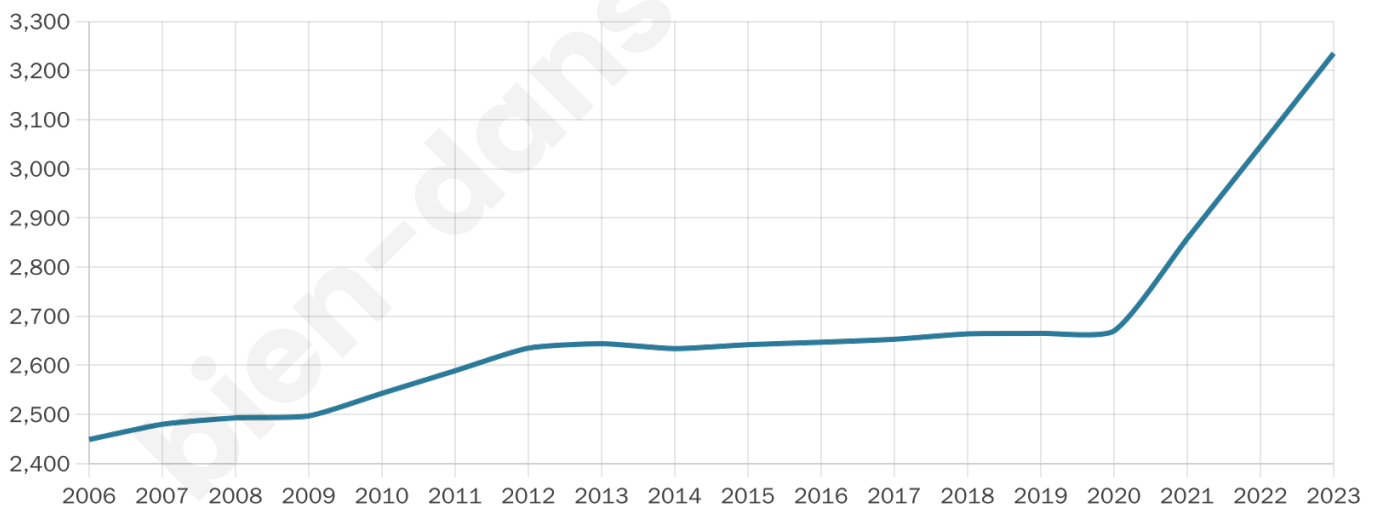

Age moyen

62 ans

Pop active

20.2%

Taux chômage

9.1%

Pop densité

202 h/km²

Revenu moyen

25 160 €/an

Evolution du nombre d'habitants

Sources : Institut national de la statistique et des études économiques (insee) selon Les dernières parutions officielles de 2024 portant sur les années 2020, 2021 et 2022.