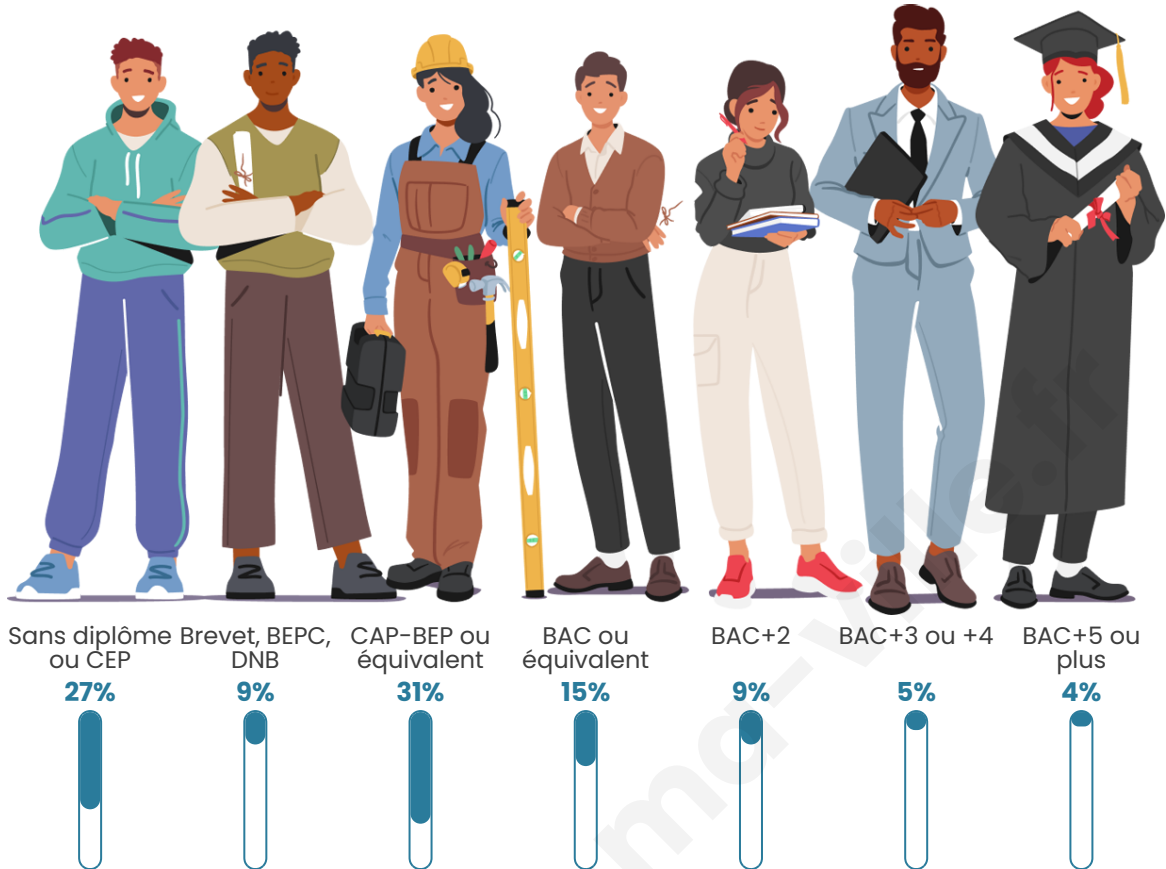

Age moyen

62 ans

Pop active

20.2%

Taux chômage

9.1%

Pop densité

202 h/km²

Tranche d'âge

Activité professionnelle

Niveau de diplôme

Composition des ménages

Profils électoraux

Premier tour

	Emmanuel MACRON	37.69 %
	Marine LE PEN	23.64 %
	Éric ZEMMOUR	9.38 %
	Jean-Luc MÉLENCHON	9.21 %
	Valérie PÉCRESSÉ	6.18 %
	Yannick JADOT	4.12 %
	Nicolas DUPONT- AIGNAN	2.99 %
	Jean LASSALLE	2.86 %
	Fabien ROUSSEL	1.68 %
	Anne HIDALGO	1.22 %
	Philippe POUTOU	0.55 %
	Nathalie ARTHAUD	0.46 %