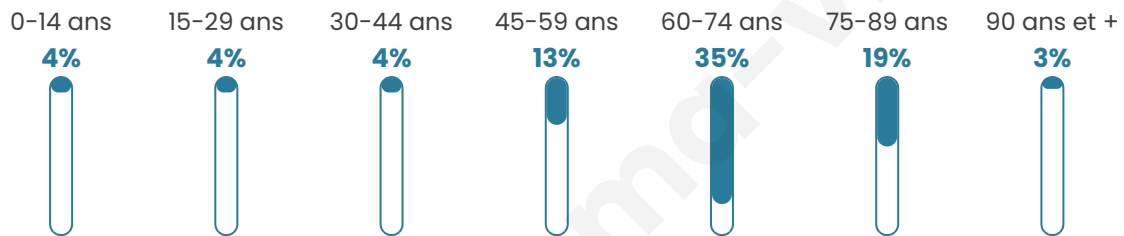

Age moyen

62 ans

Pop active

20.2%

Taux chômage

9.1%

Pop densité

202 h/km²

Revenu moyen

25 160 €/an

Evolution du nombre d'habitants

Sources : Institut national de la statistique et des études économiques (insee) selon Les dernières parutions officielles de 2024 portant sur les années 2020, 2021 et 2022.

Tranche d'âge

Activité professionnelle

Niveau de diplôme

Composition des ménages

Profils électoraux

Premier tour

	Emmanuel MACRON	37.69 %
	Marine LE PEN	23.64 %
	Éric ZEMMOUR	9.38 %
	Jean-Luc MÉLENCHON	9.21 %
	Valérie PÉCRESSÉ	6.18 %
	Yannick JADOT	4.12 %
	Nicolas DUPONT- AIGNAN	2.99 %
	Jean LASSALLE	2.86 %
	Fabien ROUSSEL	1.68 %
	Anne HIDALGO	1.22 %
	Philippe POUTOU	0.55 %
	Nathalie ARTHAUD	0.46 %