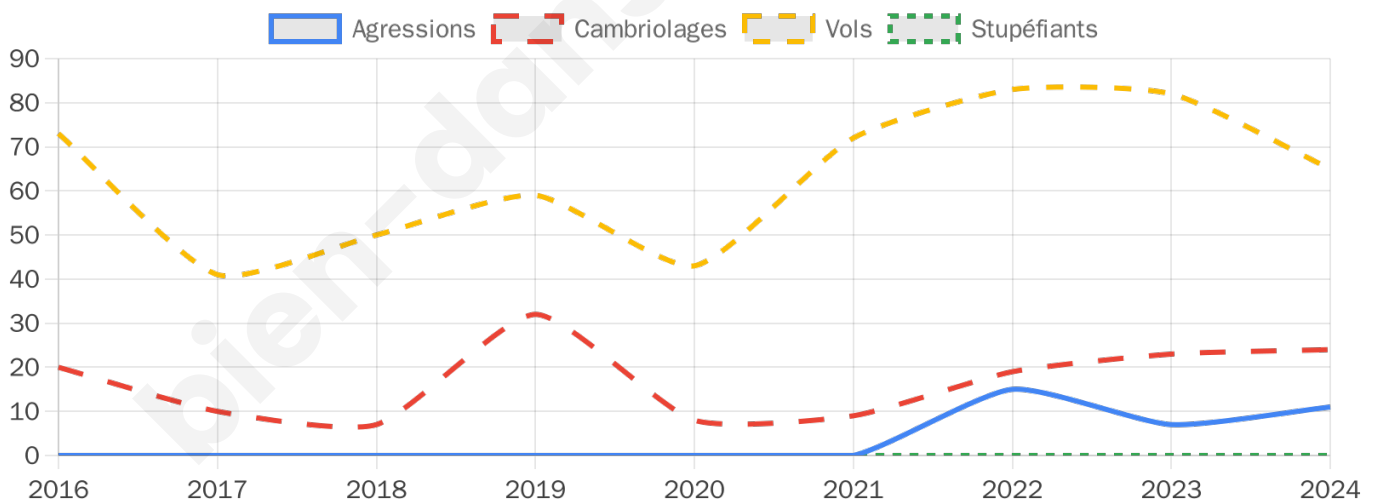

3 026 inscrits

Participation : 79.94%

Votes blancs : 3.47%

Votes nuls : 3.31%

bien-dans-ma-ville.fr

Sécurité

Agressions physiques / sexuelles

11

Cambriolages

24

Vols / dégradations

65

Stupéfiants

0

Evolution du nombre d'infractions

Pour comparer

(en proportion du nombre d'habitants)

Sources : Bases statistiques communale, départementale et régionale de la délinquance enregistrée par la police et la gendarmerie nationales selon les dernières parutions officielles de 2025 portant sur l'année 2024 ([data.gouv](https://data.gouv.fr)).