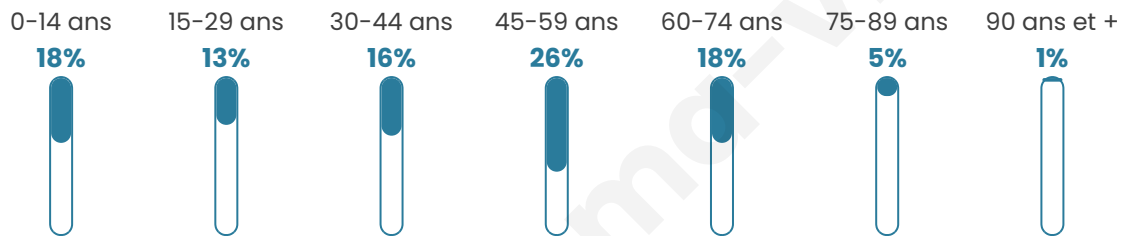

654

Age moyen

42 ans

Pop active

49.2%

Taux chômage

6.3%

Pop densité

82 h/km²

Revenu moyen

32 110 €/an

Evolution du nombre d'habitants

Sources : Institut national de la statistique et des études économiques (insee) selon Les dernières parutions officielles de 2024 portant sur les années 2020, 2021 et 2022.

Tranche d'âge

Activité professionnelle

Niveau de diplôme

Composition des ménages

Profils électoraux

Premier tour

	Emmanuel MACRON	34.46 %
	Marine LE PEN	15.42 %
	Jean-Luc MÉLENCHON	14.70 %
	Éric ZEMMOUR	12.29 %
	Valérie PÉCRESSÉ	8.19 %
	Yannick JADOT	5.30 %
	Jean LASSALLE	3.37 %
	Fabien ROUSSEL	2.65 %
	Nicolas DUPONT- AIGNAN	1.69 %
	Anne HIDALGO	1.20 %
	Nathalie ARTHAUD	0.48 %
	Philippe POUTOU	0.24 %

498 inscrits

Participation : 84.74%

Votes blancs : 1.18%

Votes nuls : 0.47%

Second tour

	Emmanuel MACRON	67,09 %
	Marine LE PEN	32,91 %

498 inscrits

Participation : 84.34%