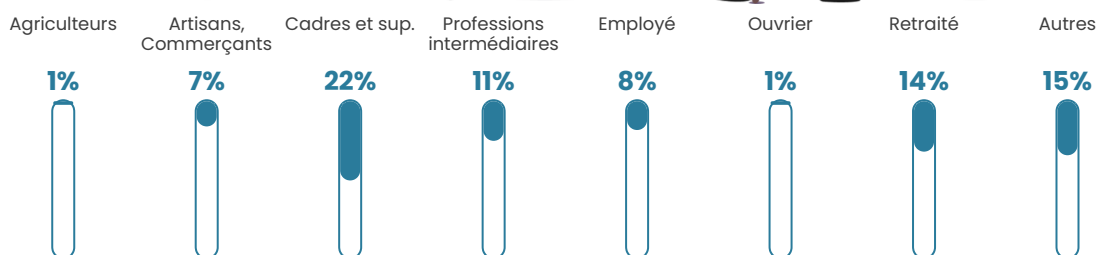

82 h/km²

Revenu moyen

32 110 €/an

Evolution du nombre d'habitants

Sources : Institut national de la statistique et des études économiques (insee) selon Les dernières parutions officielles de 2024 portant sur les années 2020, 2021 et 2022.

Tranche d'âge

Activité professionnelle

Niveau de diplôme

Composition des ménages

Profils électoraux

Premier tour

	Emmanuel MACRON	34.46 %
	Marine LE PEN	15.42 %
	Jean-Luc MÉLENCHON	14.70 %
	Éric ZEMMOUR	12.29 %
	Valérie PÉCRESSÉ	8.19 %
	Yannick JADOT	5.30 %
	Jean LASSALLE	3.37 %
	Fabien ROUSSEL	2.65 %
	Nicolas DUPONT- AIGNAN	1.69 %
	Anne HIDALGO	1.20 %
	Nathalie ARTHAUD	0.48 %
	Philippe POUTOU	0.24 %