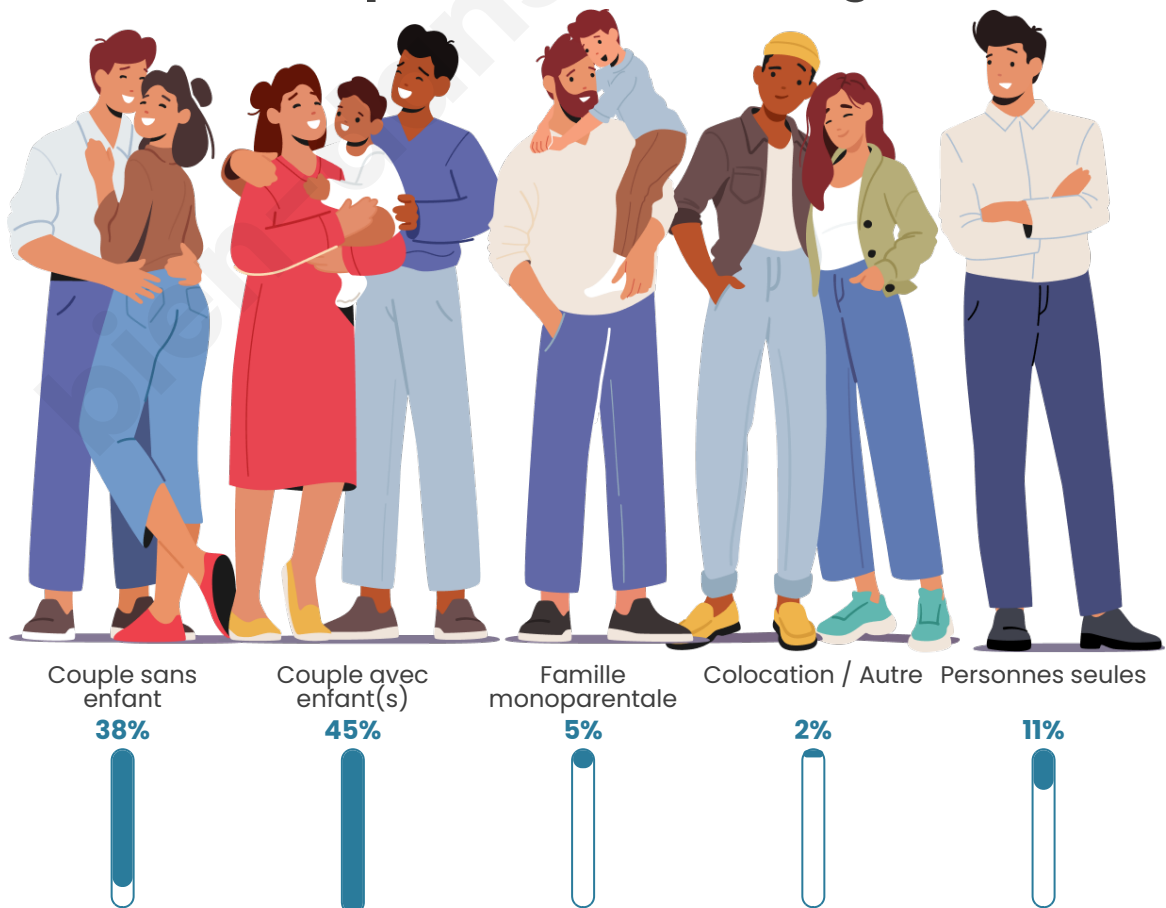

Tranche d'âge

Activité professionnelle

Niveau de diplôme

Composition des ménages

Profils électoraux

Premier tour

	Emmanuel MACRON	34.46 %
	Marine LE PEN	15.42 %
	Jean-Luc MÉLENCHON	14.70 %
	Éric ZEMMOUR	12.29 %
	Valérie PÉCRESSÉ	8.19 %
	Yannick JADOT	5.30 %
	Jean LASSALLE	3.37 %
	Fabien ROUSSEL	2.65 %
	Nicolas DUPONT- AIGNAN	1.69 %
	Anne HIDALGO	1.20 %
	Nathalie ARTHAUD	0.48 %
	Philippe POUTOU	0.24 %