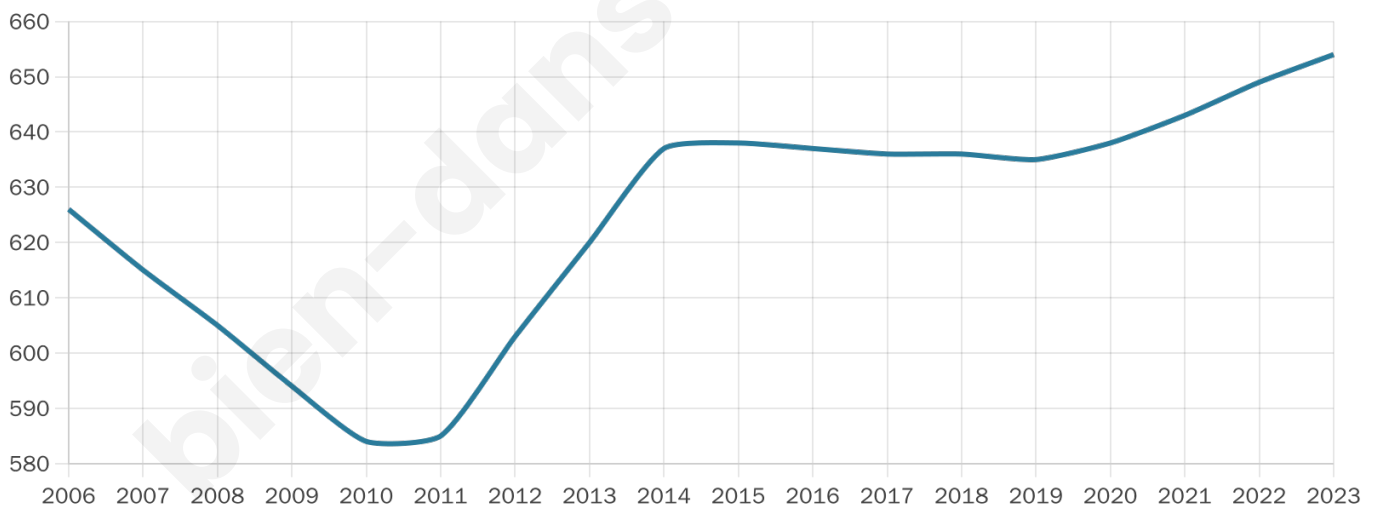

654

Age moyen

42 ans

Pop active

49.2%

Taux chômage

6.3%

Pop densité

82 h/km²

Revenu moyen

32 110 €/an

Evolution du nombre d'habitants

Sources : Institut national de la statistique et des études économiques (insee) selon Les dernières parutions officielles de 2024 portant sur les années 2020, 2021 et 2022.