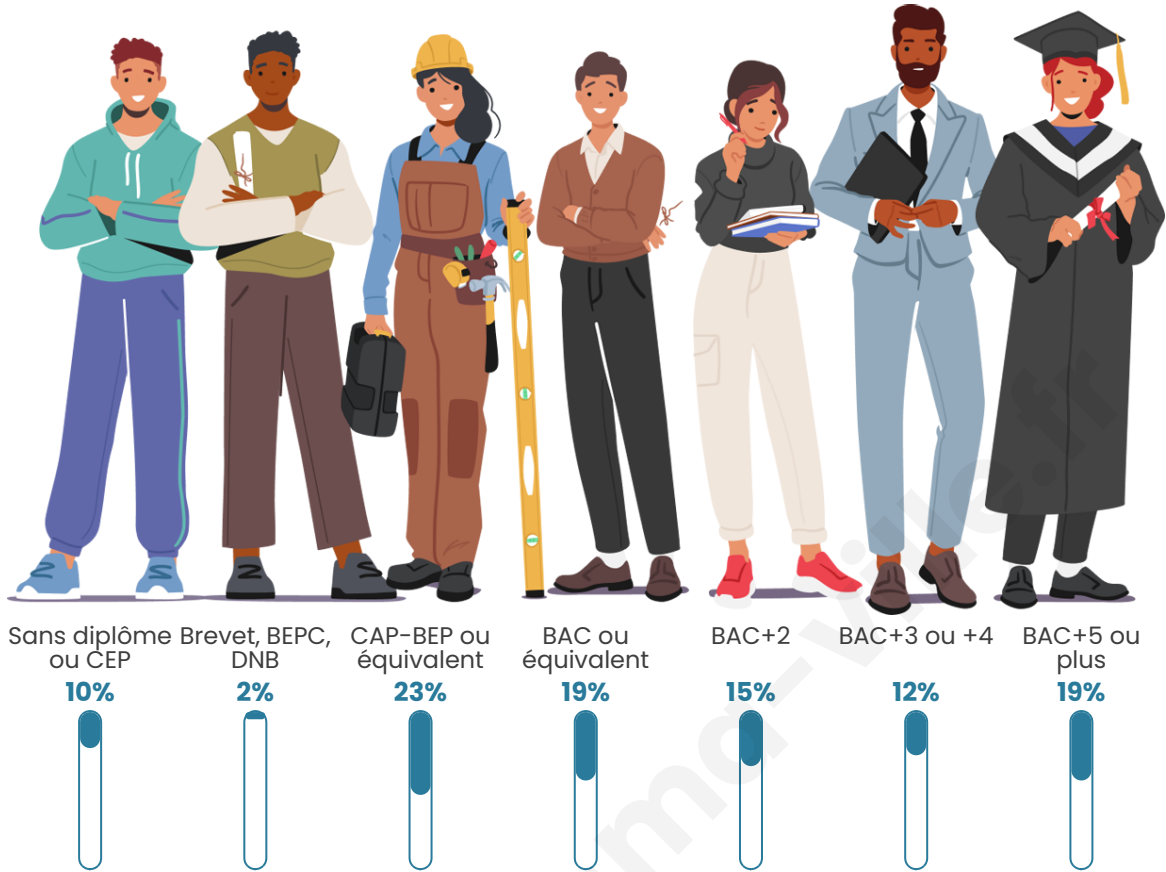

654

Age moyen

42 ans

Pop active

49.2%

Taux chômage

6.3%

Pop densité

Tranche d'âge

Activité professionnelle

Niveau de diplôme

Composition des ménages

Profils électoraux

Premier tour

	Emmanuel MACRON	34.46 %
	Marine LE PEN	15.42 %
	Jean-Luc MÉLENCHON	14.70 %
	Éric ZEMMOUR	12.29 %
	Valérie PÉCRESSÉ	8.19 %
	Yannick JADOT	5.30 %
	Jean LASSALLE	3.37 %
	Fabien ROUSSEL	2.65 %
	Nicolas DUPONT- AIGNAN	1.69 %
	Anne HIDALGO	1.20 %
	Nathalie ARTHAUD	0.48 %
	Philippe POUTOU	0.24 %