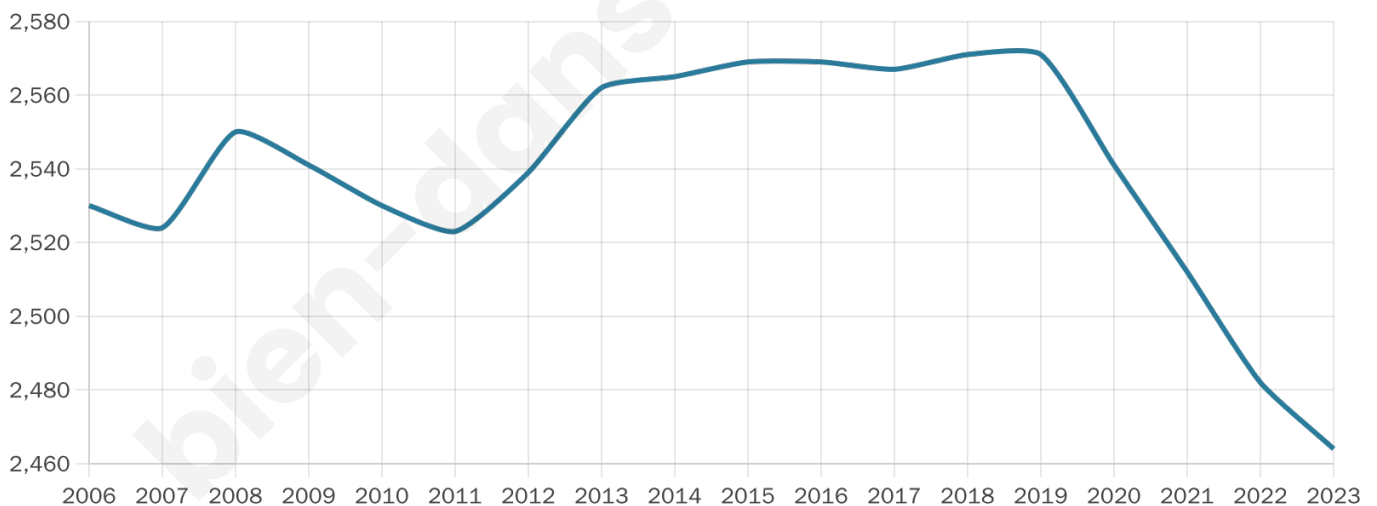

2 464

Age moyen

43 ans

Pop active

47.6%

Taux chômage

7.1%

Pop densité

59 h/km²

Revenu moyen

22 530 €/an

Evolution du nombre d'habitants

Sources : Institut national de la statistique et des études économiques (insee) selon Les dernières parutions officielles de 2024 portant sur les années 2020, 2021 et 2022.