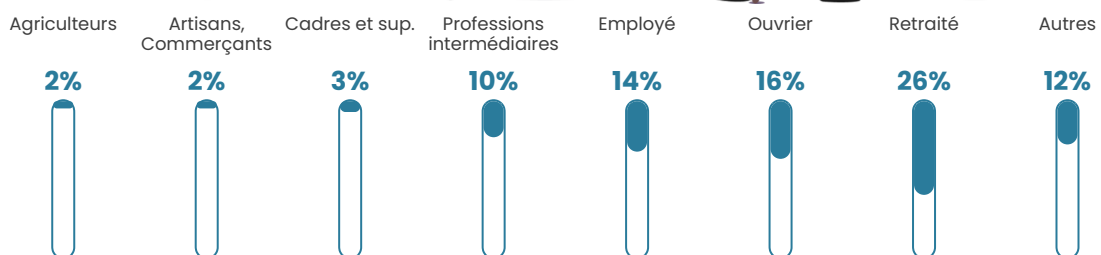

59 h/km²

Revenu moyen

22 530 €/an

Evolution du nombre d'habitants

Sources : Institut national de la statistique et des études économiques (insee) selon Les dernières parutions officielles de 2024 portant sur les années 2020, 2021 et 2022.

Tranche d'âge

Activité professionnelle

Niveau de diplôme

Composition des ménages

Profils électoraux

Premier tour

	Marine LE PEN	34.17 %
	Emmanuel MACRON	25.65 %
	Jean-Luc MÉLENCHON	15.79 %
	Valérie PÉCRESSE	8.44 %
	Éric ZEMMOUR	6.02 %
	Jean LASSALLE	2.42 %
	Nicolas DUPONT-AIGNAN	2.34 %
	Yannick JADOT	1.92 %
	Anne HIDALGO	1.17 %
	Fabien ROUSSEL	0.84 %
	Nathalie ARTHAUD	0.67 %
	Philippe POUTOU	0.58 %