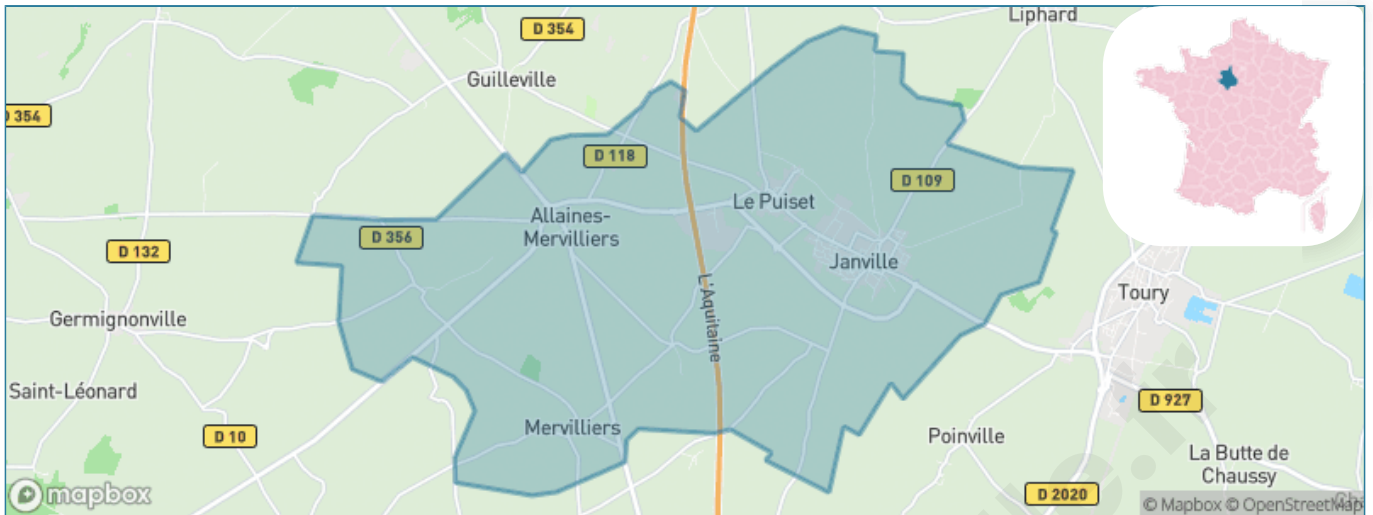

Version web

Ville de Janville-en- Beauce

Présenté par

BIEN dans
ma **VILLE** 

Sommaire

Situation géographique	3
Statistiques sur la population	4
Evolution du nombre d'habitants	4
Tranche d'âge	5
0-14 ans	5
15-29 ans	5
30-44 ans	5
45-59 ans	5
60-74 ans	5
75-89 ans	5
90 ans et +	5
Activité professionnelle	5
Agriculteurs	5
Artisans, Commerçants	5
Cadres et sup.	5
Professions intermédiaires	5
Employé	5
Ouvrier	5
Retraité	5
Autres	5
Niveau de diplôme	6
Sans diplôme ou CEP	6
Brevet, BEPC, DNB	6
CAP-BEP ou équivalent	6
BAC ou équivalent	6
BAC+2	6
BAC+3 ou +4	6
BAC+5 ou plus	6
Composition des ménages	6
Couple sans enfant	6
Couple avec enfant(s)	6
Famille monoparentale	6
Colocation / Autre	6
Personnes seules	6
Profil électoraux	7
Premier tour	7
Sécurité	8
Evolution du nombre d'infractions	8
Pour comparer	9
Services à la population	10
Commerce	10
Éducation	10
Villes autour de Janville-en-Beauce	11
Avis sur la ville de Janville-en-Beauce	12
Moyenne par critère	12
Villes autour de Janville-en-Beauce	12
Répartition des avis par note	12
Répartition des avis par note	12

Situation géographique

i Informations clés

- **Région** : Centre-Val de Loire
- **Département** : Eure-et-Loir
- **Code postal** : 28310
- **Superficie** : 42 km²

Statistiques sur la population

Nombre d'habitants