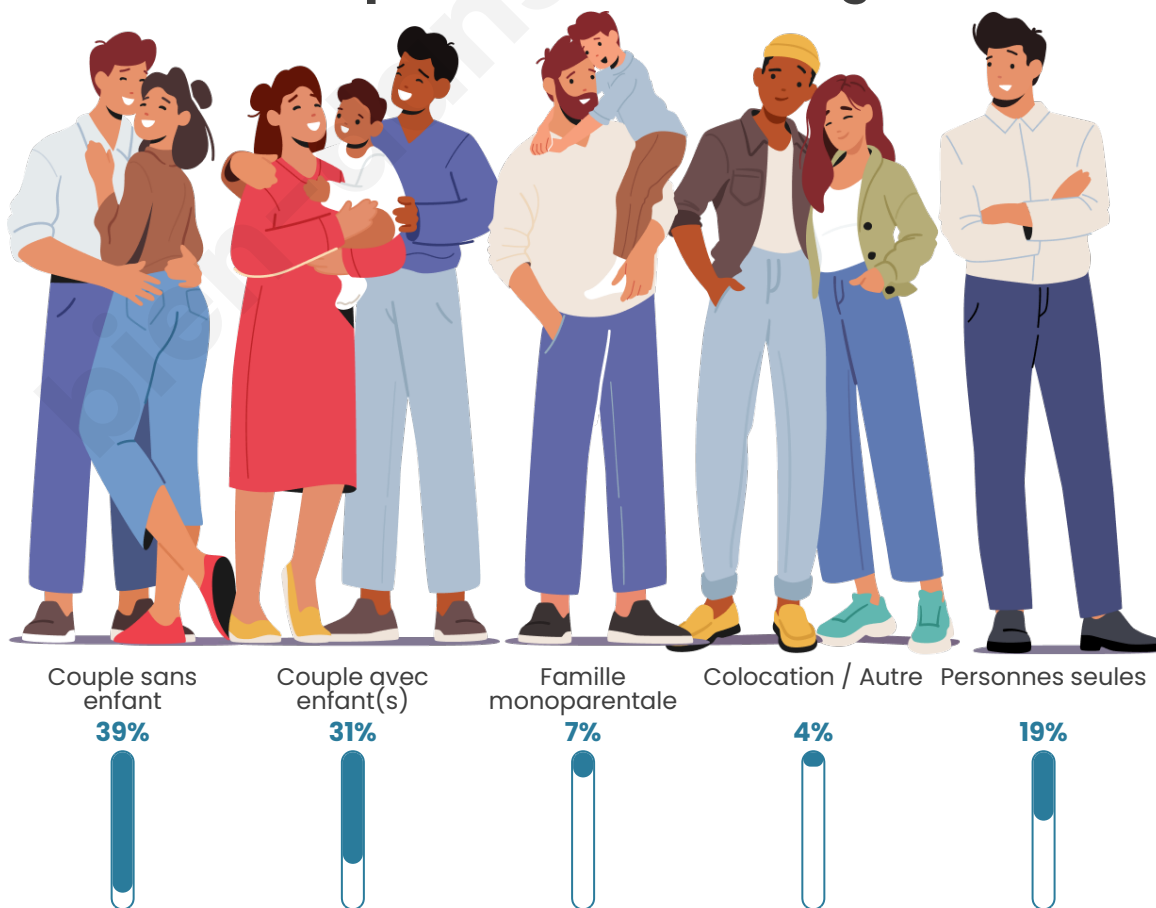

Tranche d'âge

Activité professionnelle

Niveau de diplôme

Composition des ménages

Profils électoraux

Premier tour

	Marine LE PEN	34.17 %
	Emmanuel MACRON	25.65 %
	Jean-Luc MÉLENCHON	15.79 %
	Valérie PÉCRESSE	8.44 %
	Éric ZEMMOUR	6.02 %
	Jean LASSALLE	2.42 %
	Nicolas DUPONT-AIGNAN	2.34 %
	Yannick JADOT	1.92 %
	Anne HIDALGO	1.17 %
	Fabien ROUSSEL	0.84 %
	Nathalie ARTHAUD	0.67 %
	Philippe POUTOU	0.58 %