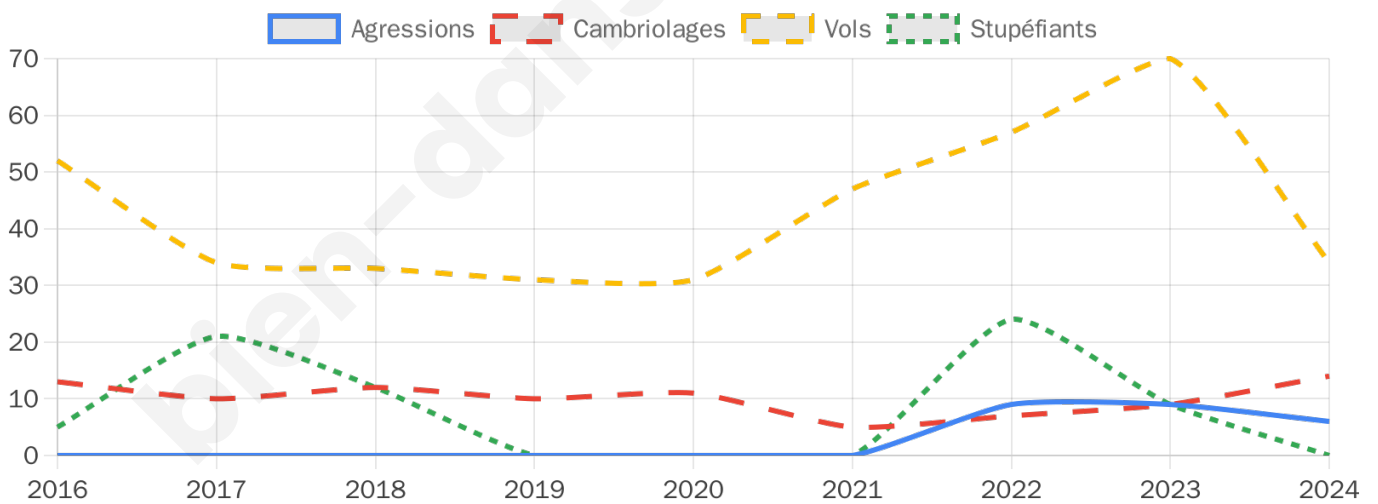

1 717 inscrits

Participation : 71.64%

Votes blancs : 2.03%

Votes nuls : 0.65%

Second tour

	Emmanuel MACRON	44,26 %
	Marine LE PEN	55,74 %

1 719 inscrits

Participation : 74.05%

Votes blancs : 6.83%

Votes nuls : 1.41%

Sécurité

Agressions physiques / sexuelles

6

Cambriolages

14

Vols / dégradations

34

Stupéfiants

0

Evolution du nombre d'infractions

Pour comparer

(en proportion du nombre d'habitants)

Sources : Bases statistiques communale, départementale et régionale de la délinquance enregistrée par la police et la gendarmerie nationales selon les dernières parutions officielles de 2025 portant sur l'année 2024 ([data.gouv](https://data.gouv.fr)).