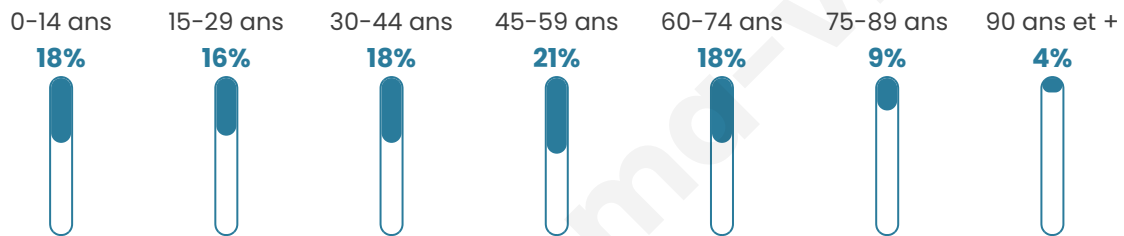

2 464

Age moyen

43 ans

Pop active

47.6%

Taux chômage

7.1%

Pop densité

59 h/km²

Revenu moyen

22 530 €/an

Evolution du nombre d'habitants

Sources : Institut national de la statistique et des études économiques (insee) selon Les dernières parutions officielles de 2024 portant sur les années 2020, 2021 et 2022.

Tranche d'âge

Activité professionnelle

Niveau de diplôme

Composition des ménages

Profils électoraux

Premier tour

	Marine LE PEN	34.17 %
	Emmanuel MACRON	25.65 %
	Jean-Luc MÉLENCHON	15.79 %
	Valérie PÉCRESSE	8.44 %
	Éric ZEMMOUR	6.02 %
	Jean LASSALLE	2.42 %
	Nicolas DUPONT-AIGNAN	2.34 %
	Yannick JADOT	1.92 %
	Anne HIDALGO	1.17 %
	Fabien ROUSSEL	0.84 %
	Nathalie ARTHAUD	0.67 %
	Philippe POUTOU	0.58 %