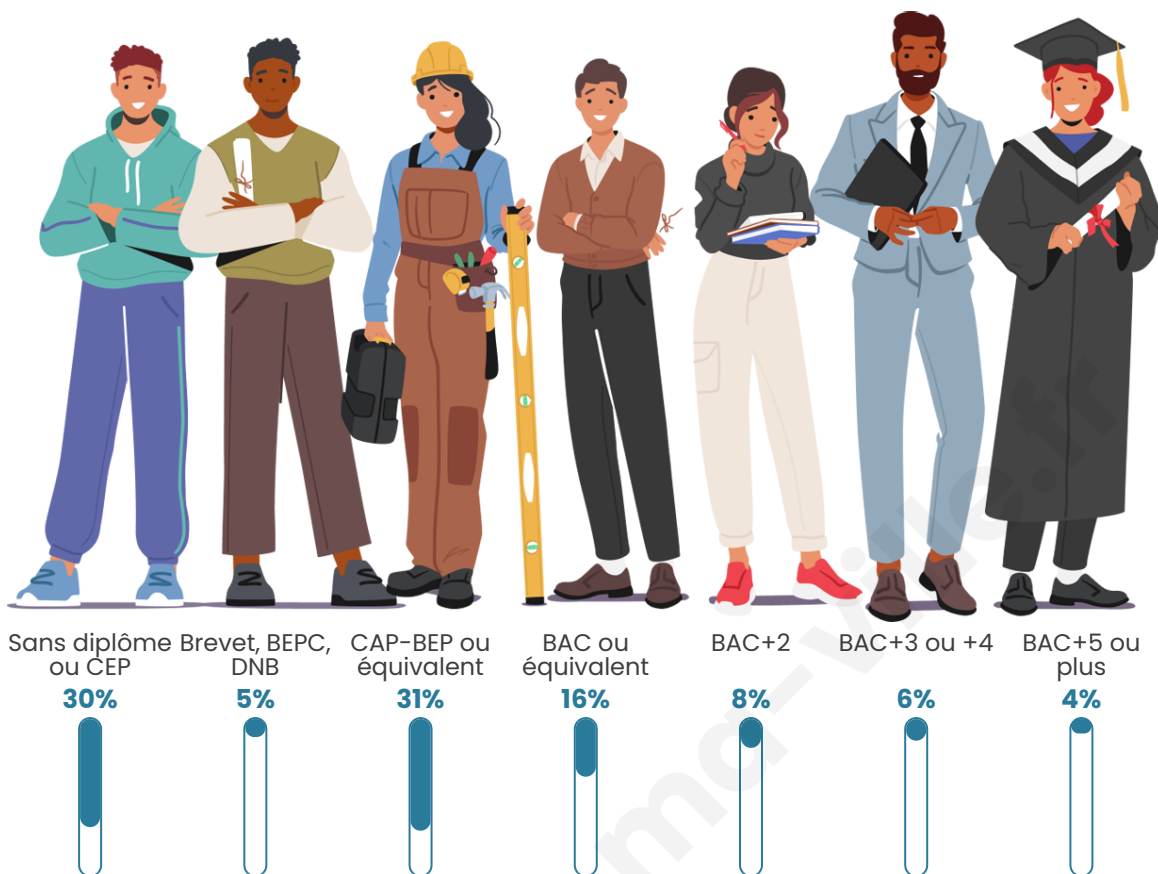

2 464

Age moyen

43 ans

Pop active

47.6%

Taux chômage

7.1%

Pop densité

Tranche d'âge

Activité professionnelle

Niveau de diplôme

Composition des ménages

Profils électoraux

Premier tour

	Marine LE PEN	34.17 %
	Emmanuel MACRON	25.65 %
	Jean-Luc MÉLENCHON	15.79 %
	Valérie PÉCRESSE	8.44 %
	Éric ZEMMOUR	6.02 %
	Jean LASSALLE	2.42 %
	Nicolas DUPONT-AIGNAN	2.34 %
	Yannick JADOT	1.92 %
	Anne HIDALGO	1.17 %
	Fabien ROUSSEL	0.84 %
	Nathalie ARTHAUD	0.67 %
	Philippe POUTOU	0.58 %