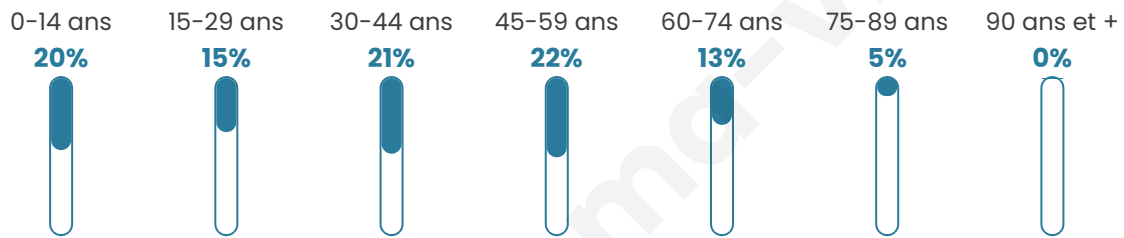

# Statistiques sur la population

Nombre d'habitants

**1 896**

Age moyen

**38 ans**

Pop active

**52.2%**

Taux chômage

**5.6%**

Pop densité

**190 h/km<sup>2</sup>**

Revenu moyen

**26 820 €/an**

## Evolution du nombre d'habitants

Sources : Institut national de la statistique et des études économiques (insee) selon Les dernières parutions officielles de 2024 portant sur les années 2020, 2021 et 2022.

## Tranche d'âge