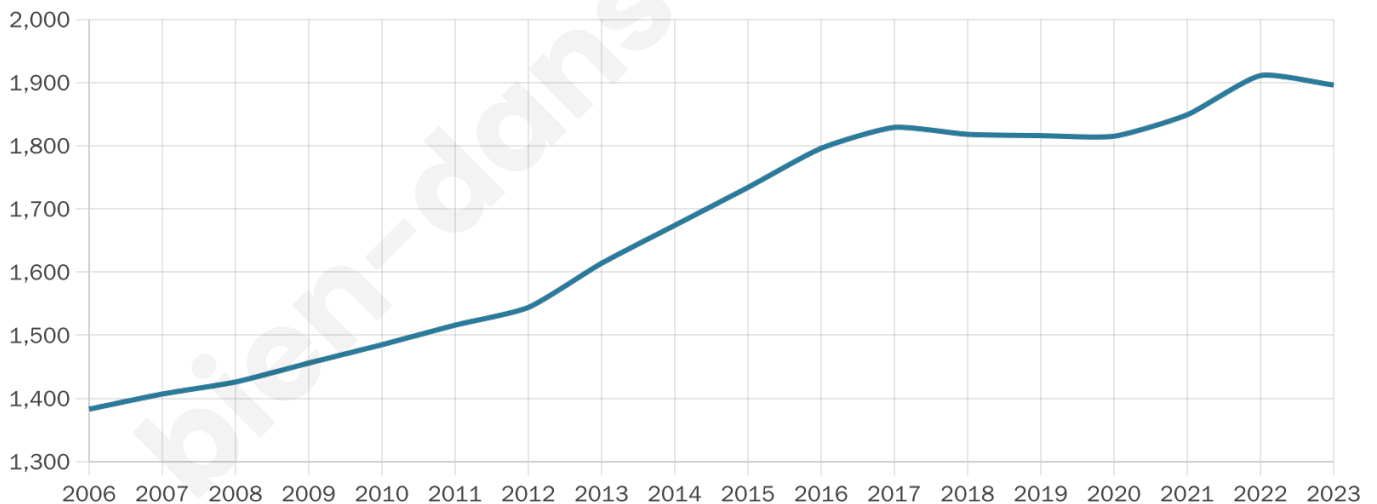

# Statistiques sur la population

Nombre d'habitants

**1 896**

Age moyen

**38 ans**

Pop active

**52.2%**

Taux chômage

**5.6%**

Pop densité

**190 h/km<sup>2</sup>**

Revenu moyen

**26 820 €/an**

## Evolution du nombre d'habitants

Sources : Institut national de la statistique et des études économiques (insee) selon Les dernières parutions officielles de 2024 portant sur les années 2020, 2021 et 2022.