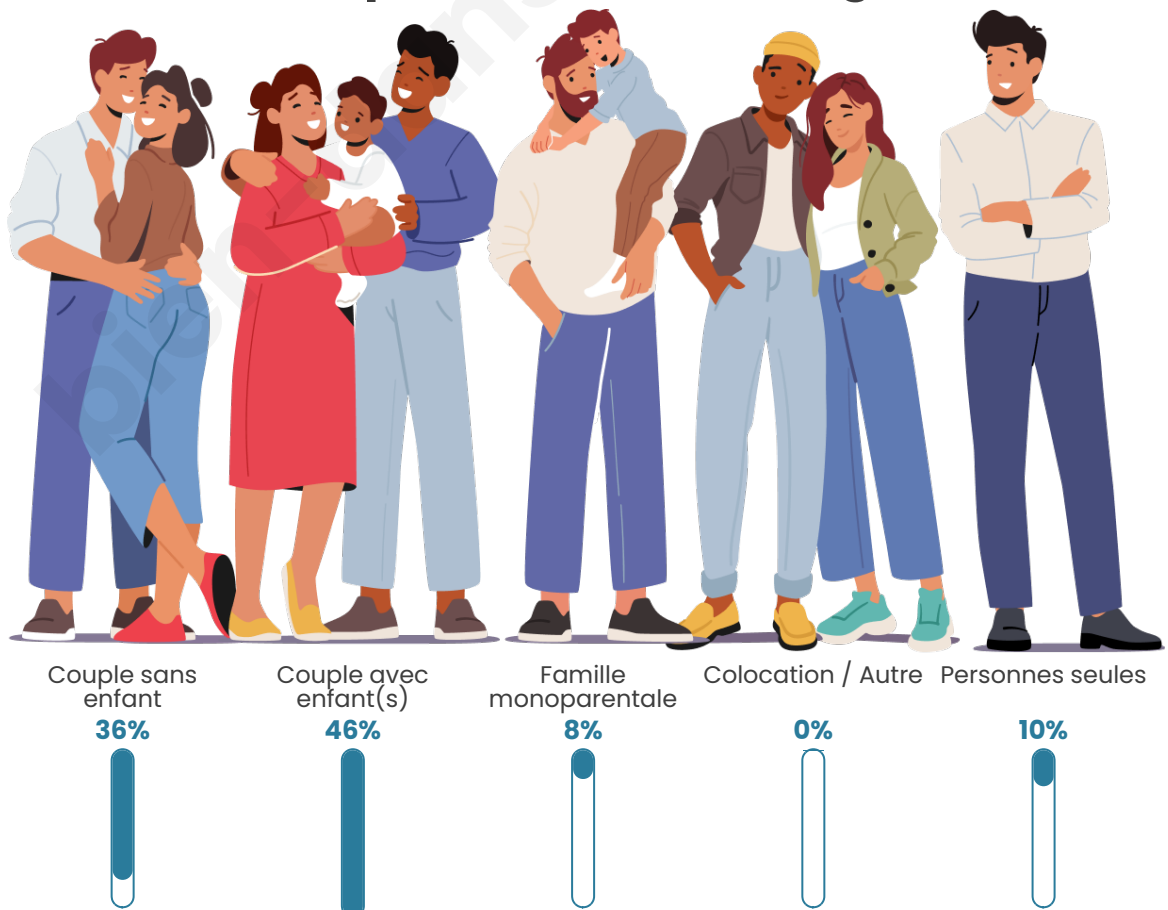

Tranche d'âge

Activité professionnelle

Niveau de diplôme

Composition des ménages

Profils électoraux

Premier tour

	Emmanuel MACRON	28.85 %
	Marine LE PEN	27.56 %
	Jean-Luc MÉLENCHON	14.74 %
	Éric ZEMMOUR	8.97 %
	Valérie PÉCRESE	5.13 %
	Jean LASSALLE	3.85 %
	Yannick JADOT	3.85 %
	Nicolas DUPONT-AIGNAN	3.85 %
	Fabien ROUSSEL	1.92 %
	Nathalie ARTHAUD	0.64 %
	Anne HIDALGO	0.64 %
	Philippe POUTOU	0.00 %