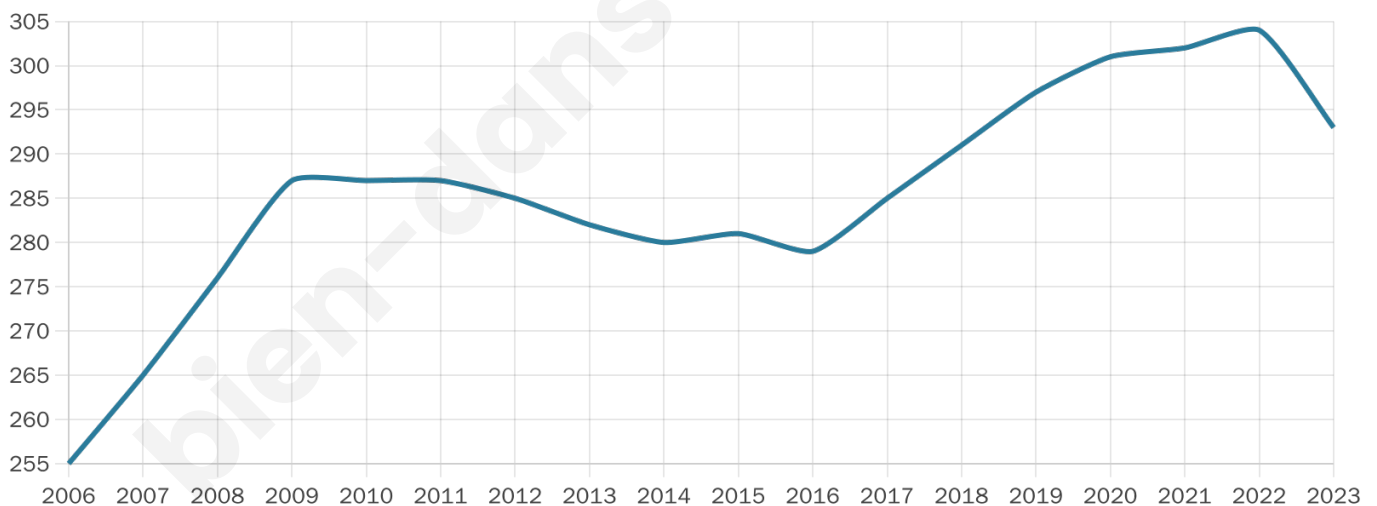

40 ans

Pop active

49.1%

Taux chômage

7.4%

Pop densité

24 h/km²

Revenu moyen

22 770 €/an

Evolution du nombre d'habitants

Sources : Institut national de la statistique et des études économiques (insee) selon Les dernières parutions officielles de 2024 portant sur les années 2020, 2021 et 2022.