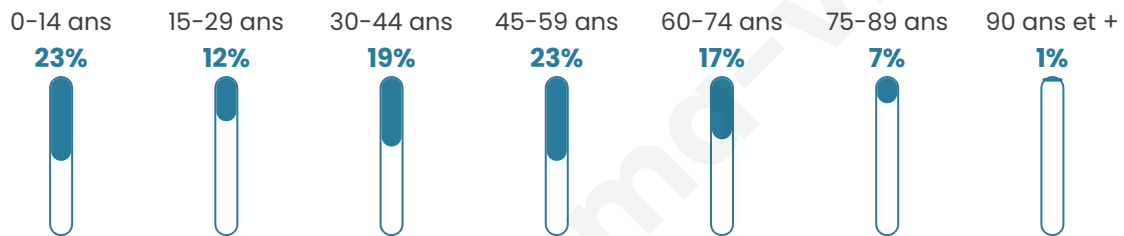

40 ans

Pop active

49.1%

Taux chômage

7.4%

Pop densité

24 h/km²

Revenu moyen

22 770 €/an

Evolution du nombre d'habitants

Sources : Institut national de la statistique et des études économiques (insee) selon Les dernières parutions officielles de 2024 portant sur les années 2020, 2021 et 2022.

Tranche d'âge

Activité professionnelle

Niveau de diplôme

Composition des ménages

Profils électoraux

Premier tour

	Emmanuel MACRON	28.85 %
	Marine LE PEN	27.56 %
	Jean-Luc MÉLENCHON	14.74 %
	Éric ZEMMOUR	8.97 %
	Valérie PÉCRESE	5.13 %
	Jean LASSALLE	3.85 %
	Yannick JADOT	3.85 %
	Nicolas DUPONT-AIGNAN	3.85 %
	Fabien ROUSSEL	1.92 %
	Nathalie ARTHAUD	0.64 %
	Anne HIDALGO	0.64 %
	Philippe POUTOU	0.00 %