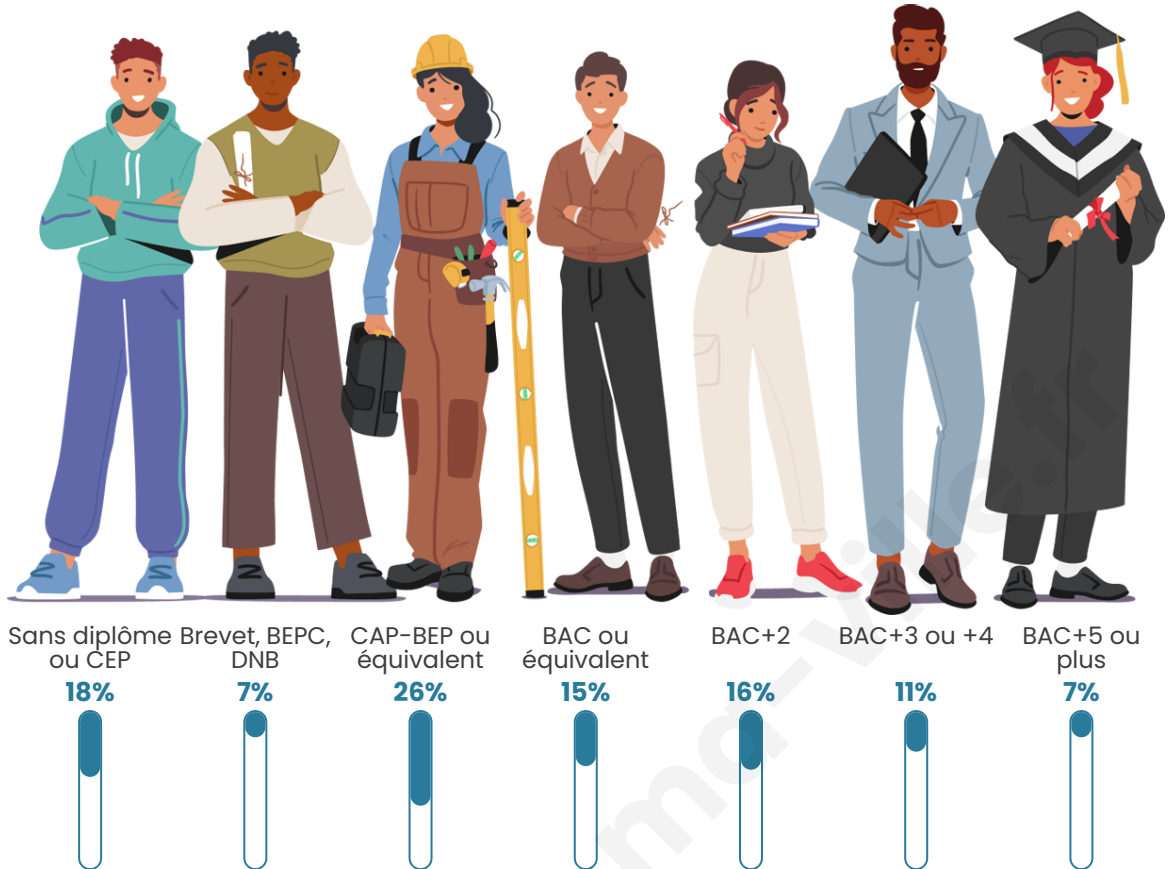

Tranche d'âge

Activité professionnelle

Niveau de diplôme

Composition des ménages

Profils électoraux

Premier tour

	Emmanuel MACRON	28.85 %
	Marine LE PEN	27.56 %
	Jean-Luc MÉLENCHON	14.74 %
	Éric ZEMMOUR	8.97 %
	Valérie PÉCRESE	5.13 %
	Jean LASSALLE	3.85 %
	Yannick JADOT	3.85 %
	Nicolas DUPONT-AIGNAN	3.85 %
	Fabien ROUSSEL	1.92 %
	Nathalie ARTHAUD	0.64 %
	Anne HIDALGO	0.64 %
	Philippe POUTOU	0.00 %