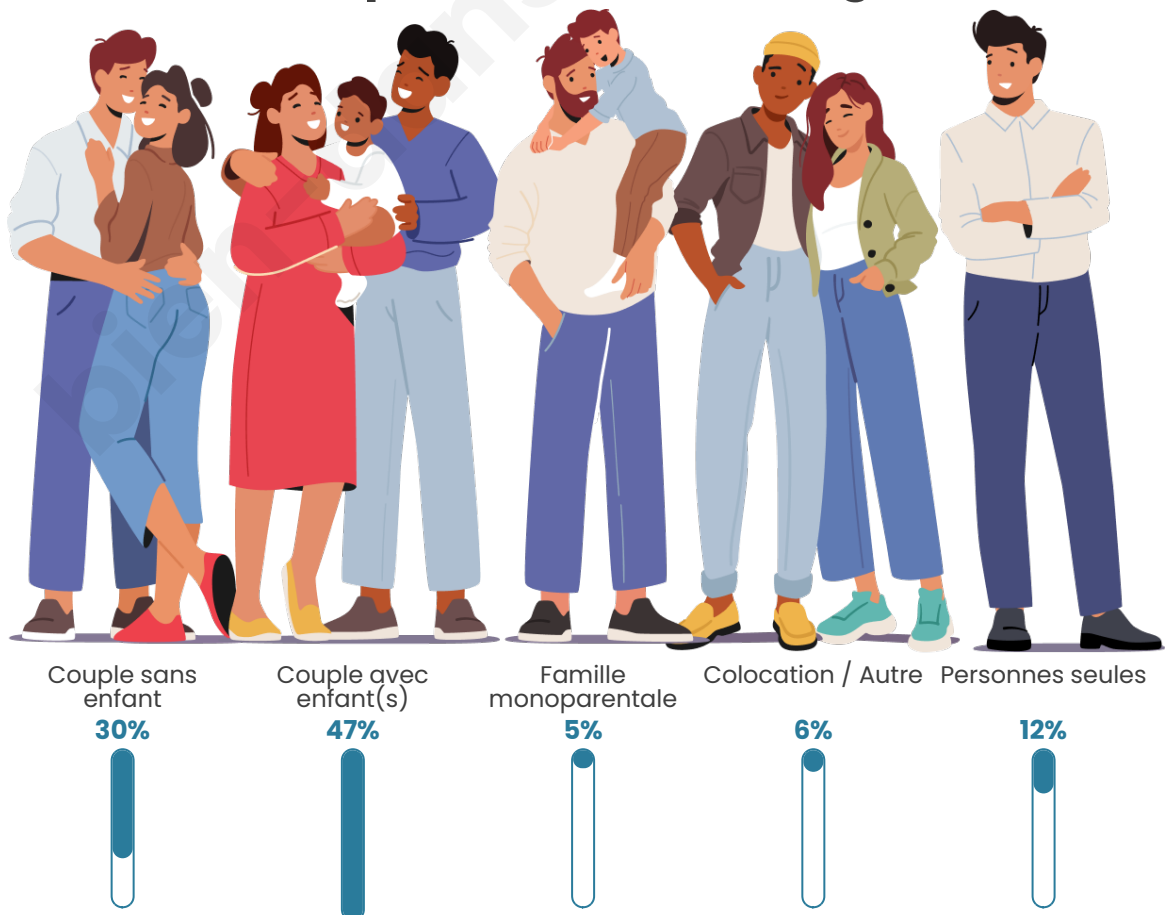

Nombre d'habitants

793

Age moyen

39 ans

Pop active

46.8%

Taux chômage

6.7%

Tranche d'âge

Activité professionnelle

Niveau de diplôme

Composition des ménages

Profils électoraux

Premier tour

	Emmanuel MACRON	29.87 %
	Marine LE PEN	23.73 %
	Jean-Luc MÉLENCHON	21.82 %
	Éric ZEMMOUR	9.11 %
	Valérie PÉCRESE	4.87 %
	Yannick JADOT	4.03 %
	Jean LASSALLE	2.75 %
	Fabien ROUSSEL	1.06 %
	Nicolas DUPONT- AIGNAN	0.85 %
	Nathalie ARTHAUD	0.64 %
	Anne HIDALGO	0.64 %
	Philippe POUTOU	0.64 %