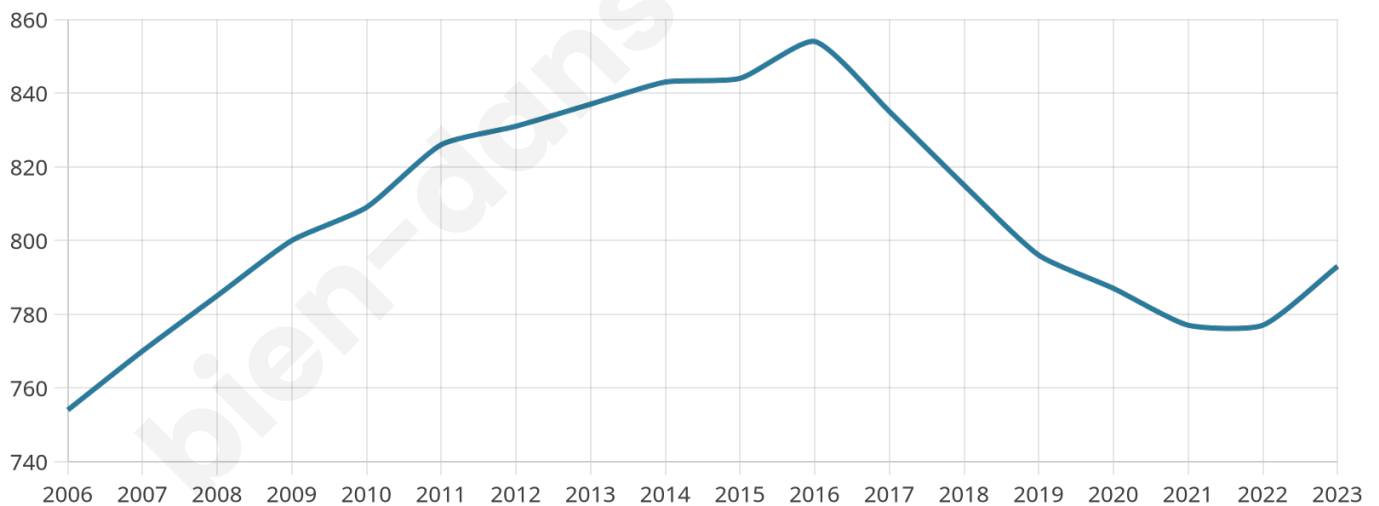

Nombre d'habitants

793

Age moyen

39 ans

Pop active

46.8%

Taux chômage

6.7%

Pop densité

198 h/km²

Revenu moyen

29 650 €/an

Evolution du nombre d'habitants

Sources : Institut national de la statistique et des études économiques (insee) selon Les dernières parutions officielles de 2024 portant sur les années 2020, 2021 et 2022.

Tranche d'âge

Activité professionnelle

Niveau de diplôme

Composition des ménages

Profils électoraux

Premier tour

	Emmanuel MACRON	29.87 %
	Marine LE PEN	23.73 %
	Jean-Luc MÉLENCHON	21.82 %
	Éric ZEMMOUR	9.11 %
	Valérie PÉCRESE	4.87 %
	Yannick JADOT	4.03 %
	Jean LASSALLE	2.75 %
	Fabien ROUSSEL	1.06 %
	Nicolas DUPONT- AIGNAN	0.85 %
	Nathalie ARTHAUD	0.64 %
	Anne HIDALGO	0.64 %
	Philippe POUTOU	0.64 %