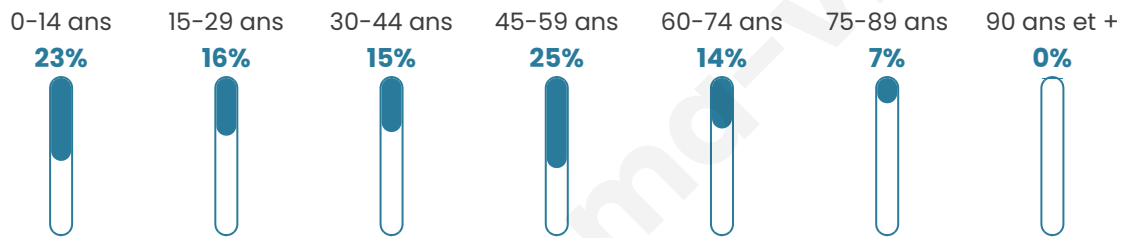

Nombre d'habitants

793

Age moyen

39 ans

Pop active

46.8%

Taux chômage

6.7%

Pop densité

198 h/km²

Revenu moyen

29 650 €/an

Evolution du nombre d'habitants

Sources : Institut national de la statistique et des études économiques (insee) selon Les dernières parutions officielles de 2024 portant sur les années 2020, 2021 et 2022.

Tranche d'âge

Activité professionnelle

Niveau de diplôme

Composition des ménages

Profils électoraux

Premier tour

	Emmanuel MACRON	29.87 %
	Marine LE PEN	23.73 %
	Jean-Luc MÉLENCHON	21.82 %
	Éric ZEMMOUR	9.11 %
	Valérie PÉCRESE	4.87 %
	Yannick JADOT	4.03 %
	Jean LASSALLE	2.75 %
	Fabien ROUSSEL	1.06 %
	Nicolas DUPONT- AIGNAN	0.85 %
	Nathalie ARTHAUD	0.64 %
	Anne HIDALGO	0.64 %
	Philippe POUTOU	0.64 %