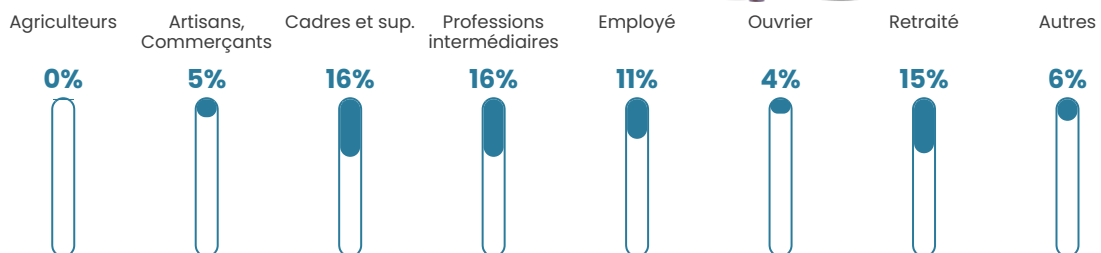

Pop densité

198 h/km²

Revenu moyen

29 650 €/an

Evolution du nombre d'habitants

Sources : Institut national de la statistique et des études économiques (insee) selon Les dernières parutions officielles de 2024 portant sur les années 2020, 2021 et 2022.

Tranche d'âge

Activité professionnelle

Niveau de diplôme

Composition des ménages

Profils électoraux

Premier tour

	Emmanuel MACRON	29.87 %
	Marine LE PEN	23.73 %
	Jean-Luc MÉLENCHON	21.82 %
	Éric ZEMMOUR	9.11 %
	Valérie PÉCRESE	4.87 %
	Yannick JADOT	4.03 %
	Jean LASSALLE	2.75 %
	Fabien ROUSSEL	1.06 %
	Nicolas DUPONT- AIGNAN	0.85 %
	Nathalie ARTHAUD	0.64 %
	Anne HIDALGO	0.64 %
	Philippe POUTOU	0.64 %