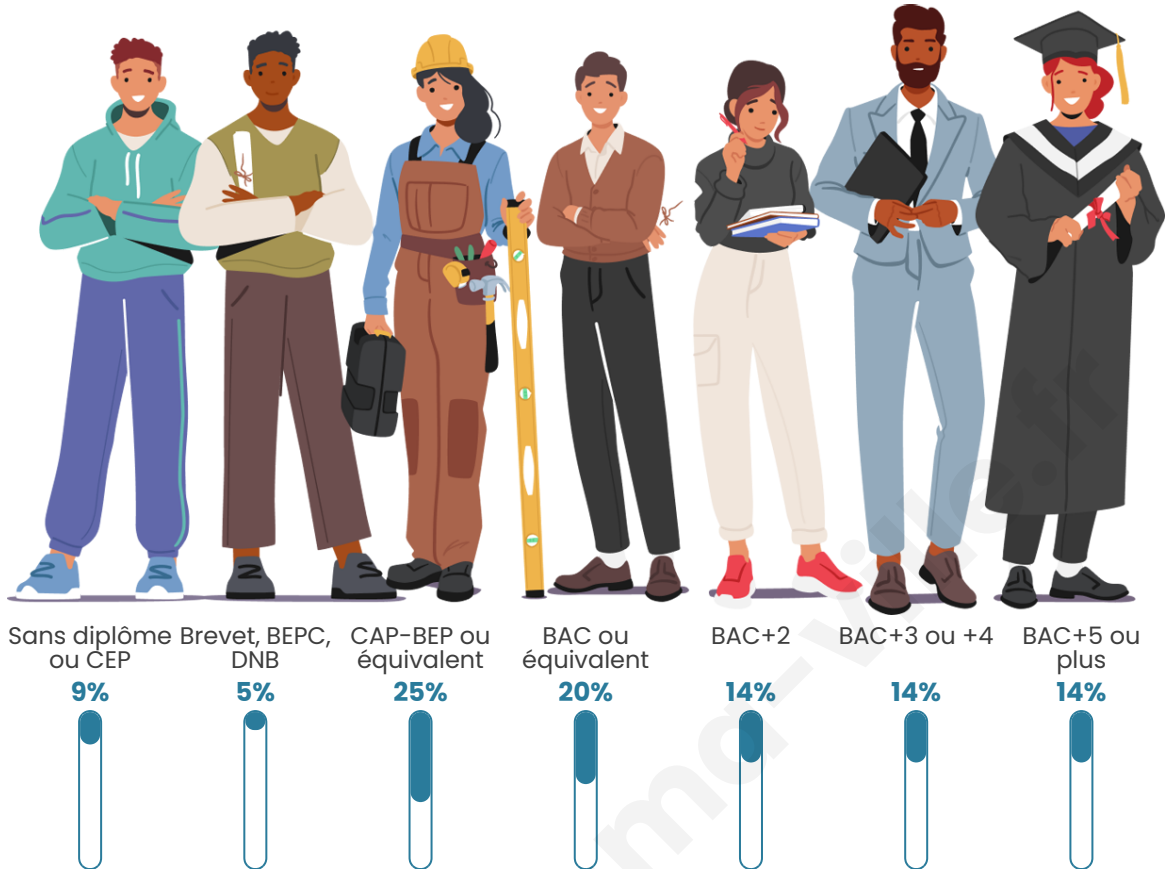

Nombre d'habitants

793

Age moyen

39 ans

Pop active

46.8%

Taux chômage

6.7%

Pop densité

198 h/km²

Revenu moyen

29 650 €/an

Evolution du nombre d'habitants

Sources : Institut national de la statistique et des études économiques (insee) selon Les dernières parutions officielles de 2024 portant sur les années 2020, 2021 et 2022.

Tranche d'âge

Activité professionnelle

Niveau de diplôme

Composition des ménages

Profils électoraux

Premier tour

	Emmanuel MACRON	29.87 %
	Marine LE PEN	23.73 %
	Jean-Luc MÉLENCHON	21.82 %
	Éric ZEMMOUR	9.11 %
	Valérie PÉCRESE	4.87 %
	Yannick JADOT	4.03 %
	Jean LASSALLE	2.75 %
	Fabien ROUSSEL	1.06 %
	Nicolas DUPONT- AIGNAN	0.85 %
	Nathalie ARTHAUD	0.64 %
	Anne HIDALGO	0.64 %
	Philippe POUTOU	0.64 %