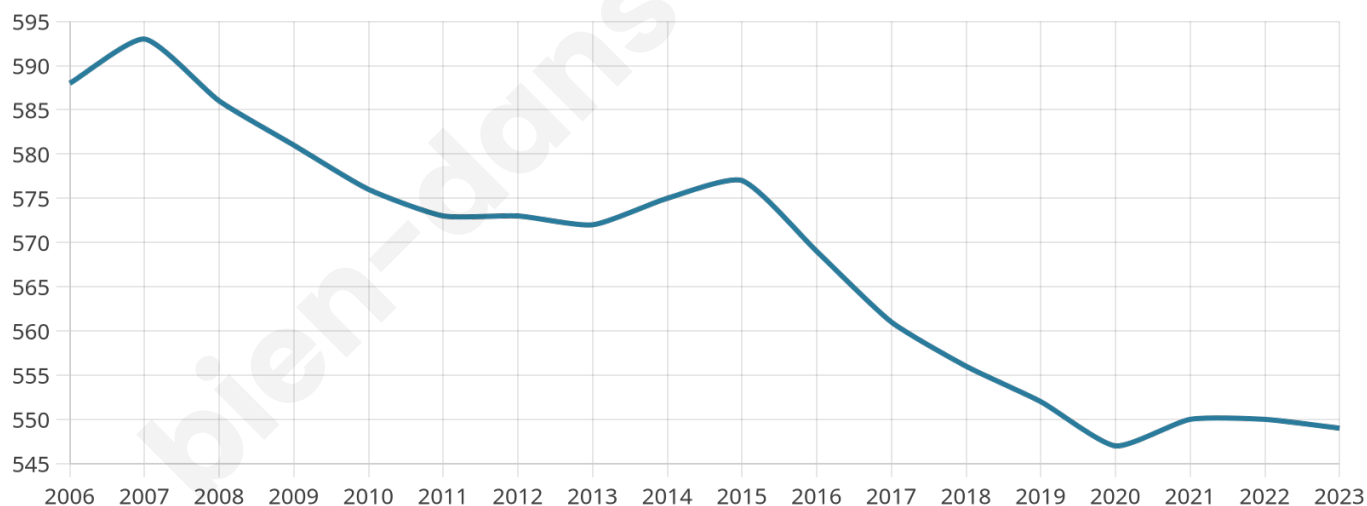

# Statistiques sur la population

Nombre d'habitants

**549**

Age moyen

**41 ans**

Pop active

**51.5%**

Taux chômage

**6.8%**

Pop densité

**55 h/km<sup>2</sup>**

Revenu moyen

**24 070 €/an**

## Evolution du nombre d'habitants

Sources : Institut national de la statistique et des études économiques (insee) selon Les dernières parutions officielles de 2024 portant sur les années 2020, 2021 et 2022.