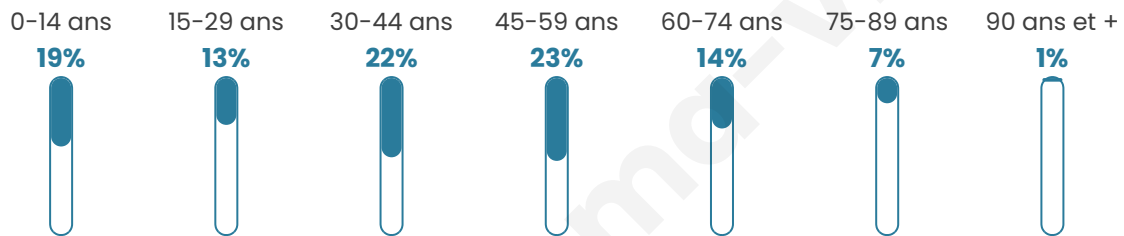

# Statistiques sur la population

Nombre d'habitants

**549**

Age moyen

**41 ans**

Pop active

**51.5%**

Taux chômage

**6.8%**

Pop densité

**55 h/km<sup>2</sup>**

Revenu moyen

**24 070 €/an**

## Evolution du nombre d'habitants

Sources : Institut national de la statistique et des études économiques (insee) selon Les dernières parutions officielles de 2024 portant sur les années 2020, 2021 et 2022.

## Tranche d'âge