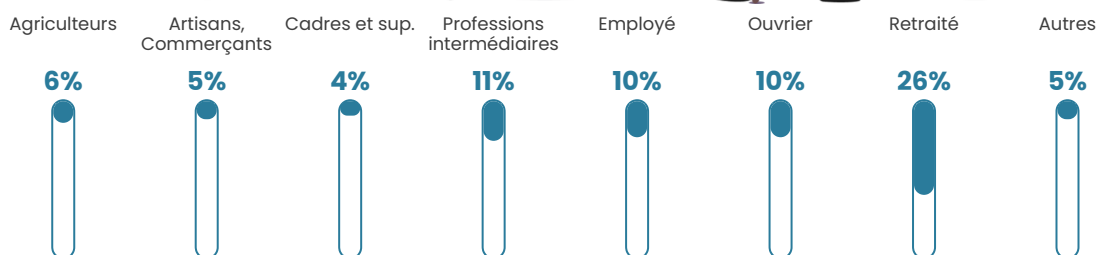

Pop densité

40 h/km²

Revenu moyen

23 440 €/an

Evolution du nombre d'habitants

Sources : Institut national de la statistique et des études économiques (insee) selon Les dernières parutions officielles de 2024 portant sur les années 2020, 2021 et 2022.

Tranche d'âge

Activité professionnelle

Niveau de diplôme

Composition des ménages

Profils électoraux

Premier tour

| | | |
|---|---------------------------|---------|
|  | Jean-Luc MÉLENCHON | 26.42 % |
|  | Emmanuel MACRON | 25.61 % |
|  | Marine LE PEN | 15.04 % |
|  | Yannick JADOT | 9.76 % |
|  | Jean LASSALLE | 5.69 % |
|  | Éric ZEMMOUR | 4.47 % |
|  | Anne HIDALGO | 4.47 % |
|  | Valérie PÉCRESSÉ | 2.44 % |
|  | Philippe POUTOU | 2.44 % |
|  | Fabien ROUSSEL | 1.63 % |
|  | Nicolas DUPONT- AIGNAN | 1.63 % |
|  | Nathalie ARTHAUD | 0.41 % |