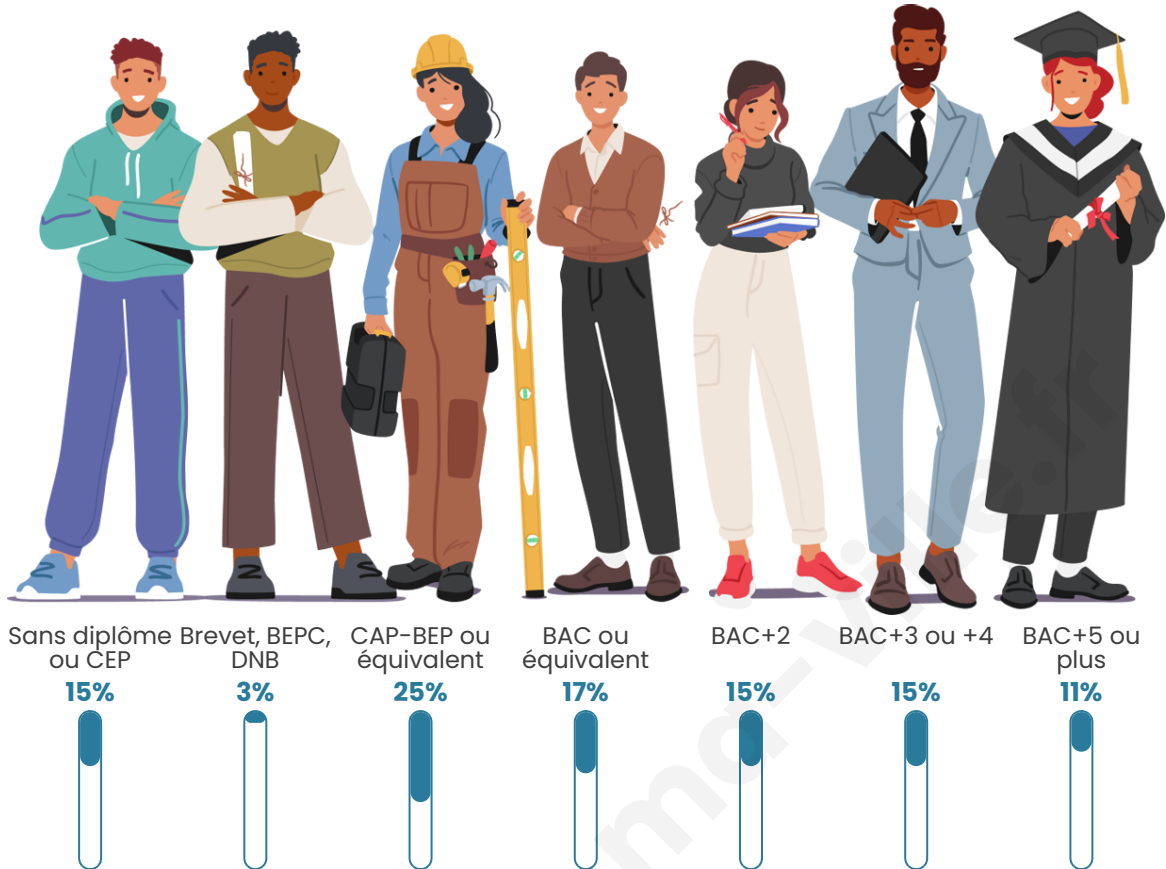

Nombre d'habitants

399

Age moyen

41 ans

Pop active

49.6%

Taux chômage

6.4%

Pop densité

40 h/km²

Revenu moyen

23 440 €/an

Evolution du nombre d'habitants

Sources : Institut national de la statistique et des études économiques (insee) selon Les dernières parutions officielles de 2024 portant sur les années 2020, 2021 et 2022.

Tranche d'âge

Activité professionnelle

Niveau de diplôme

Composition des ménages

Profils électoraux

Premier tour

| | | |
|---|---------------------------|---------|
|  | Jean-Luc MÉLENCHON | 26.42 % |
|  | Emmanuel MACRON | 25.61 % |
|  | Marine LE PEN | 15.04 % |
|  | Yannick JADOT | 9.76 % |
|  | Jean LASSALLE | 5.69 % |
|  | Éric ZEMMOUR | 4.47 % |
|  | Anne HIDALGO | 4.47 % |
|  | Valérie PÉCRESSÉ | 2.44 % |
|  | Philippe POUTOU | 2.44 % |
|  | Fabien ROUSSEL | 1.63 % |
|  | Nicolas DUPONT- AIGNAN | 1.63 % |
|  | Nathalie ARTHAUD | 0.41 % |