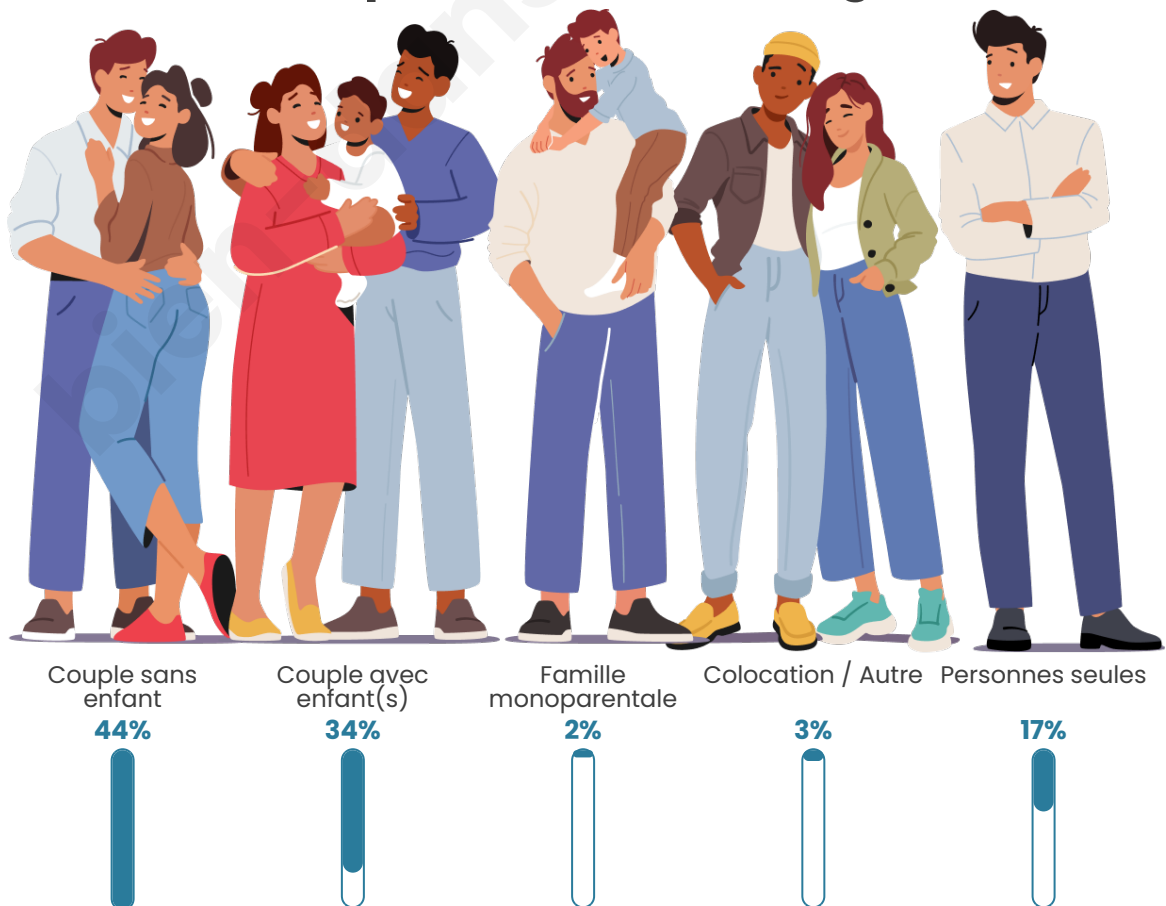

Nombre d'habitants

399

Age moyen

41 ans

Pop active

49.6%

Taux chômage

6.4%

Tranche d'âge

Activité professionnelle

Niveau de diplôme

Composition des ménages

Profils électoraux

Premier tour

| | | |
|---|---------------------------|---------|
|  | Jean-Luc MÉLENCHON | 26.42 % |
|  | Emmanuel MACRON | 25.61 % |
|  | Marine LE PEN | 15.04 % |
|  | Yannick JADOT | 9.76 % |
|  | Jean LASSALLE | 5.69 % |
|  | Éric ZEMMOUR | 4.47 % |
|  | Anne HIDALGO | 4.47 % |
|  | Valérie PÉCRESSÉ | 2.44 % |
|  | Philippe POUTOU | 2.44 % |
|  | Fabien ROUSSEL | 1.63 % |
|  | Nicolas DUPONT- AIGNAN | 1.63 % |
|  | Nathalie ARTHAUD | 0.41 % |

Participation : 78.91%

Votes blancs : 12.15%

Votes nuls : 1.21%

Sécurité

Agressions physiques / sexuelles

0

Cambriolages

0