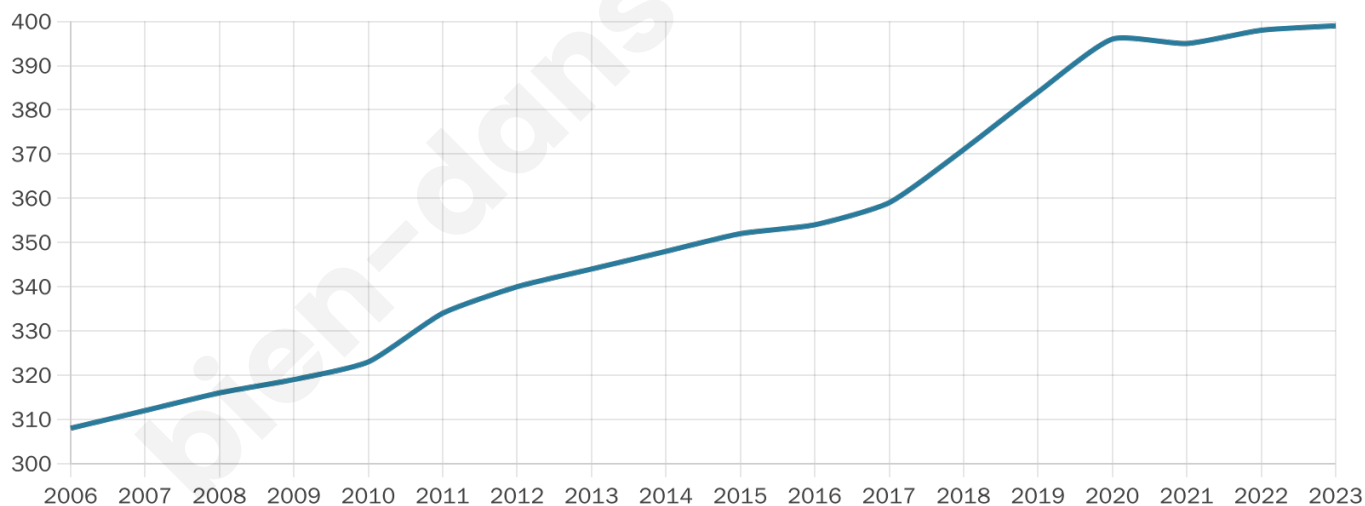

Nombre d'habitants

399

Age moyen

41 ans

Pop active

49.6%

Taux chômage

6.4%

Pop densité

40 h/km²

Revenu moyen

23 440 €/an

Evolution du nombre d'habitants

Sources : Institut national de la statistique et des études économiques (insee) selon Les dernières parutions officielles de 2024 portant sur les années 2020, 2021 et 2022.

Tranche d'âge

Activité professionnelle

Niveau de diplôme

Composition des ménages

Profils électoraux

Premier tour

| | | |
|---|---------------------------|---------|
|  | Jean-Luc MÉLENCHON | 26.42 % |
|  | Emmanuel MACRON | 25.61 % |
|  | Marine LE PEN | 15.04 % |
|  | Yannick JADOT | 9.76 % |
|  | Jean LASSALLE | 5.69 % |
|  | Éric ZEMMOUR | 4.47 % |
|  | Anne HIDALGO | 4.47 % |
|  | Valérie PÉCRESSÉ | 2.44 % |
|  | Philippe POUTOU | 2.44 % |
|  | Fabien ROUSSEL | 1.63 % |
|  | Nicolas DUPONT- AIGNAN | 1.63 % |
|  | Nathalie ARTHAUD | 0.41 % |