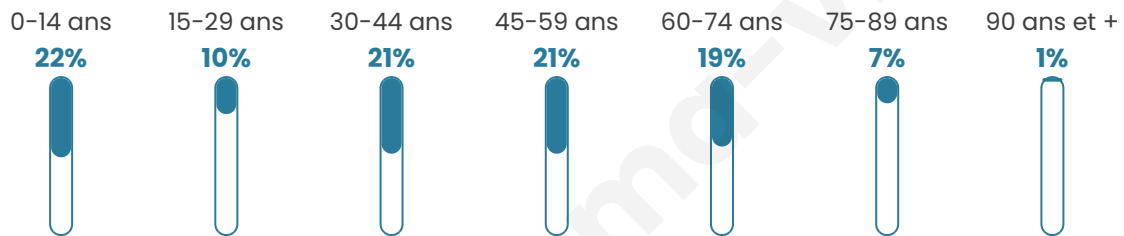

Nombre d'habitants

399

Age moyen

41 ans

Pop active

49.6%

Taux chômage

6.4%

Pop densité

40 h/km²

Revenu moyen

23 440 €/an

Evolution du nombre d'habitants

Sources : Institut national de la statistique et des études économiques (insee) selon Les dernières parutions officielles de 2024 portant sur les années 2020, 2021 et 2022.

Tranche d'âge

Activité professionnelle

Niveau de diplôme

Composition des ménages

Profils électoraux

Premier tour

| | | |
|---|---------------------------|---------|
|  | Jean-Luc MÉLENCHON | 26.42 % |
|  | Emmanuel MACRON | 25.61 % |
|  | Marine LE PEN | 15.04 % |
|  | Yannick JADOT | 9.76 % |
|  | Jean LASSALLE | 5.69 % |
|  | Éric ZEMMOUR | 4.47 % |
|  | Anne HIDALGO | 4.47 % |
|  | Valérie PÉCRESSÉ | 2.44 % |
|  | Philippe POUTOU | 2.44 % |
|  | Fabien ROUSSEL | 1.63 % |
|  | Nicolas DUPONT- AIGNAN | 1.63 % |
|  | Nathalie ARTHAUD | 0.41 % |

313 inscrits

Participation : 80.83%

Votes blancs : 2.37%

Votes nuls : 0.40%

Second tour

| | | |
|---|--------------------|---------|
|  | Emmanuel MACRON | 66,36 % |
|  | Marine LE PEN | 33,64 % |

313 inscrits