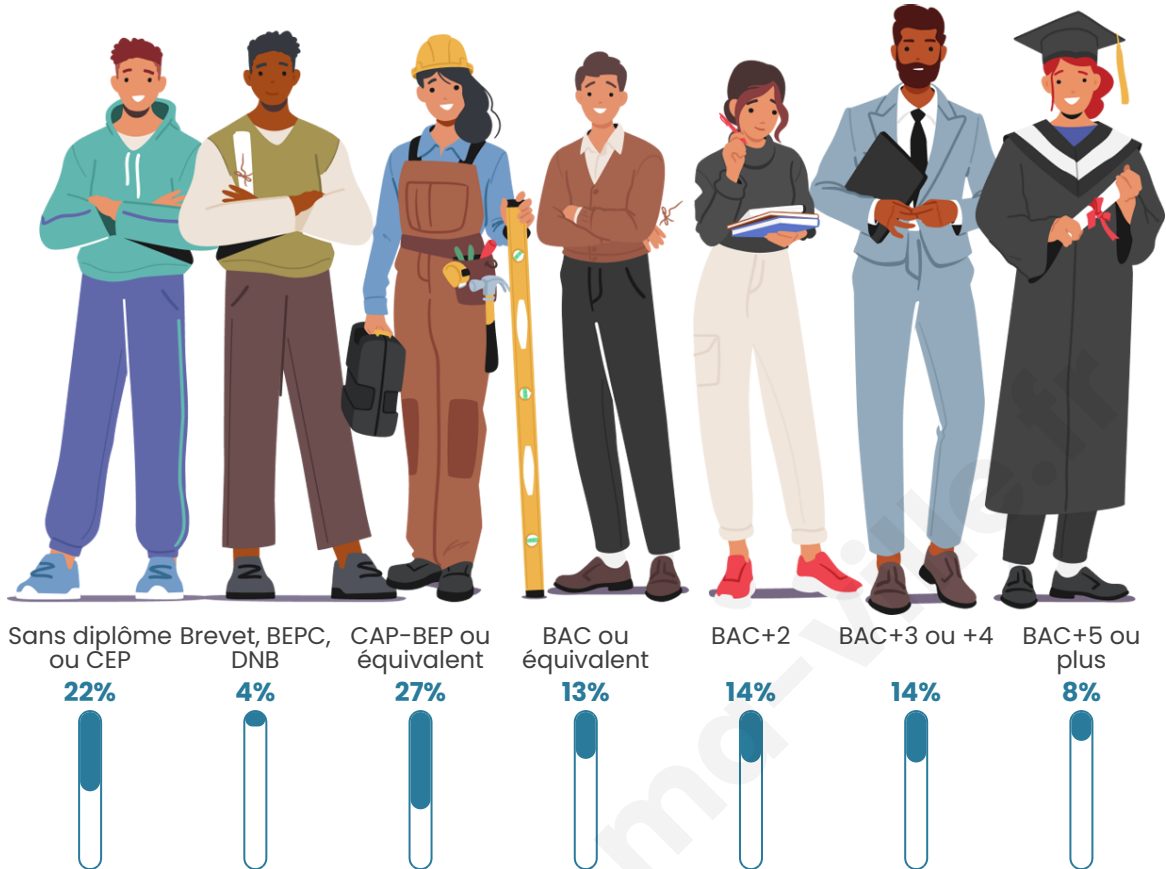

43 ans

Pop active

53.3%

Taux chômage

2.1%

Pop densité

17 h/km²

Revenu moyen

Tranche d'âge

Activité professionnelle

Niveau de diplôme

Composition des ménages

Profils électoraux

Premier tour

	Marine LE PEN	28.28 %
	Jean-Luc MÉLENCHON	24.24 %
	Emmanuel MACRON	21.21 %
	Éric ZEMMOUR	8.08 %
	Valérie PÉCRESE	5.05 %
	Jean LASSALLE	4.04 %
	Nicolas DUPONT-AIGNAN	3.03 %
	Nathalie ARTHAUD	2.02 %
	Fabien ROUSSEL	2.02 %
	Anne HIDALGO	1.01 %
	Philippe POUTOU	1.01 %
	Yannick JADOT	0.00 %