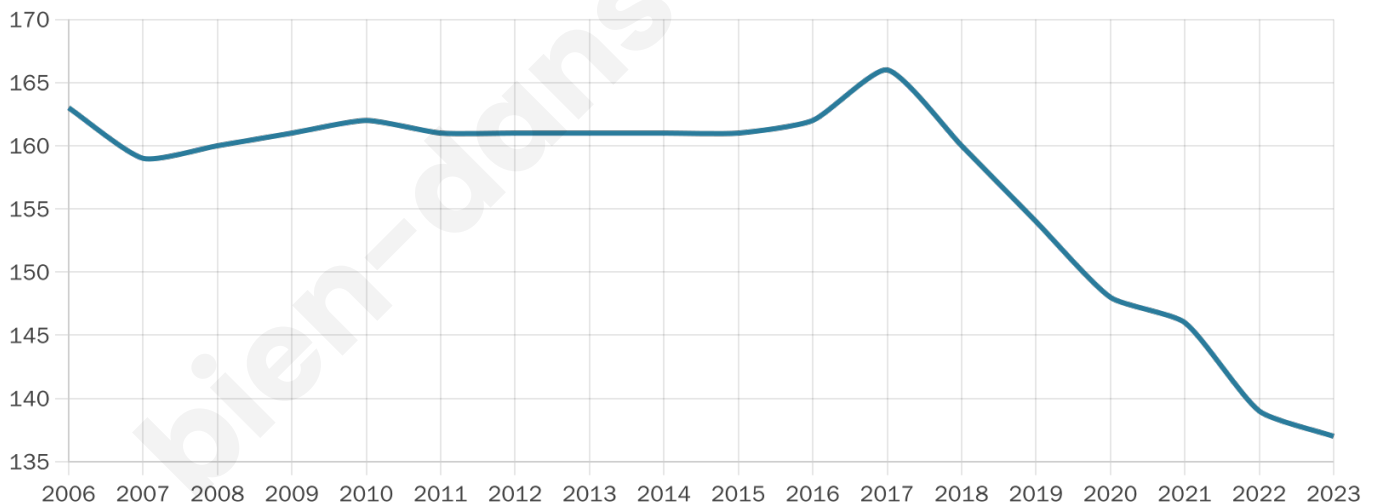

Version web

Ville de Jallaucourt

Présenté par

BIEN dans
ma **VILLE** 

Sommaire

Situation géographique	3
Statistiques sur la population	4
Evolution du nombre d'habitants	4
Tranche d'âge	5
0-14 ans	5
15-29 ans	5
30-44 ans	5
45-59 ans	5
60-74 ans	5
75-89 ans	5
90 ans et +	5
Activité professionnelle	5
Agriculteurs	5
Artisans, Commerçants	5
Cadres et sup.	5
Professions intermédiaires	5
Employé	5
Ouvrier	5
Retraité	5
Autres	5
Niveau de diplôme	6
Sans diplôme ou CEP	6
Brevet, BEPC, DNB	6
CAP-BEP ou équivalent	6
BAC ou équivalent	6
BAC+2	6
BAC+3 ou +4	6
BAC+5 ou plus	6
Composition des ménages	6
Couple sans enfant	6
Couple avec enfant(s)	6
Famille monoparentale	6
Colocation / Autre	6
Personnes seules	6
Profils électoraux	7
Premier tour	7
Sécurité	8
Evolution du nombre d'infractions	8
Pour comparer	9
Services à la population	10
Commerce	10
Éducation	10
Villes autour de Jallaucourt	11

43 ans

Pop active

53.3%

Taux chômage

2.1%

Pop densité

17 h/km²

Revenu moyen

23 460 €/an

Evolution du nombre d'habitants

Sources : Institut national de la statistique et des études économiques (insee) selon Les dernières parutions officielles de 2024 portant sur les années 2020, 2021 et 2022.