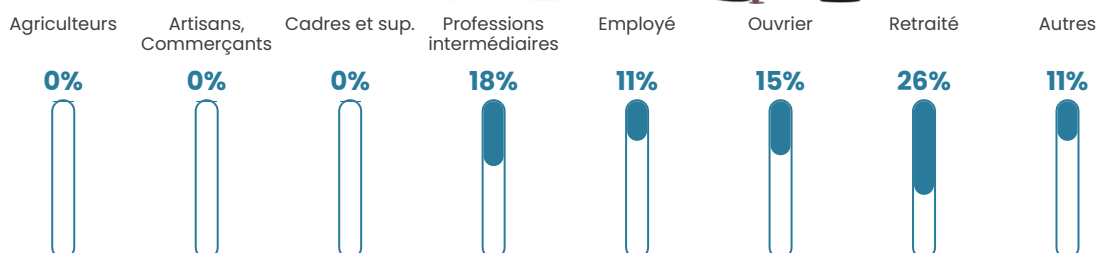

43 ans

Pop active

53.3%

Taux chômage

2.1%

Pop densité

17 h/km²

Revenu moyen

23 460 €/an

Evolution du nombre d'habitants

Sources : Institut national de la statistique et des études économiques (insee) selon Les dernières parutions officielles de 2024 portant sur les années 2020, 2021 et 2022.

Tranche d'âge

Activité professionnelle

Niveau de diplôme

Composition des ménages

Profils électoraux

Premier tour

	Marine LE PEN	28.28 %
	Jean-Luc MÉLENCHON	24.24 %
	Emmanuel MACRON	21.21 %
	Éric ZEMMOUR	8.08 %
	Valérie PÉCRESE	5.05 %
	Jean LASSALLE	4.04 %
	Nicolas DUPONT-AIGNAN	3.03 %
	Nathalie ARTHAUD	2.02 %
	Fabien ROUSSEL	2.02 %
	Anne HIDALGO	1.01 %
	Philippe POUTOU	1.01 %
	Yannick JADOT	0.00 %