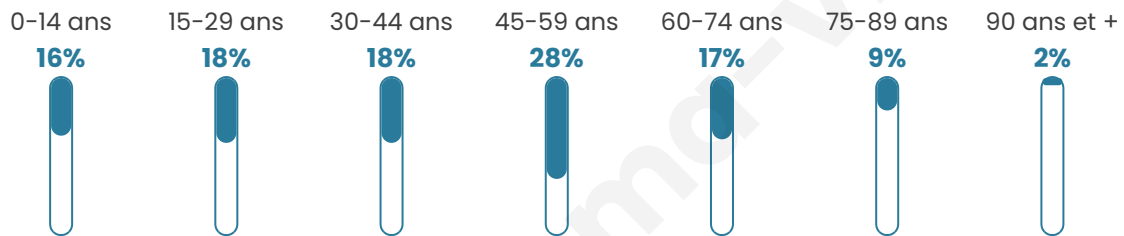

43 ans

Pop active

53.3%

Taux chômage

2.1%

Pop densité

17 h/km²

Revenu moyen

23 460 €/an

Evolution du nombre d'habitants

Sources : Institut national de la statistique et des études économiques (insee) selon Les dernières parutions officielles de 2024 portant sur les années 2020, 2021 et 2022.

Tranche d'âge

Activité professionnelle

Niveau de diplôme

Composition des ménages

Profils électoraux

Premier tour

	Marine LE PEN	28.28 %
	Jean-Luc MÉLENCHON	24.24 %
	Emmanuel MACRON	21.21 %
	Éric ZEMMOUR	8.08 %
	Valérie PÉCRESE	5.05 %
	Jean LASSALLE	4.04 %
	Nicolas DUPONT-AIGNAN	3.03 %
	Nathalie ARTHAUD	2.02 %
	Fabien ROUSSEL	2.02 %
	Anne HIDALGO	1.01 %
	Philippe POUTOU	1.01 %
	Yannick JADOT	0.00 %