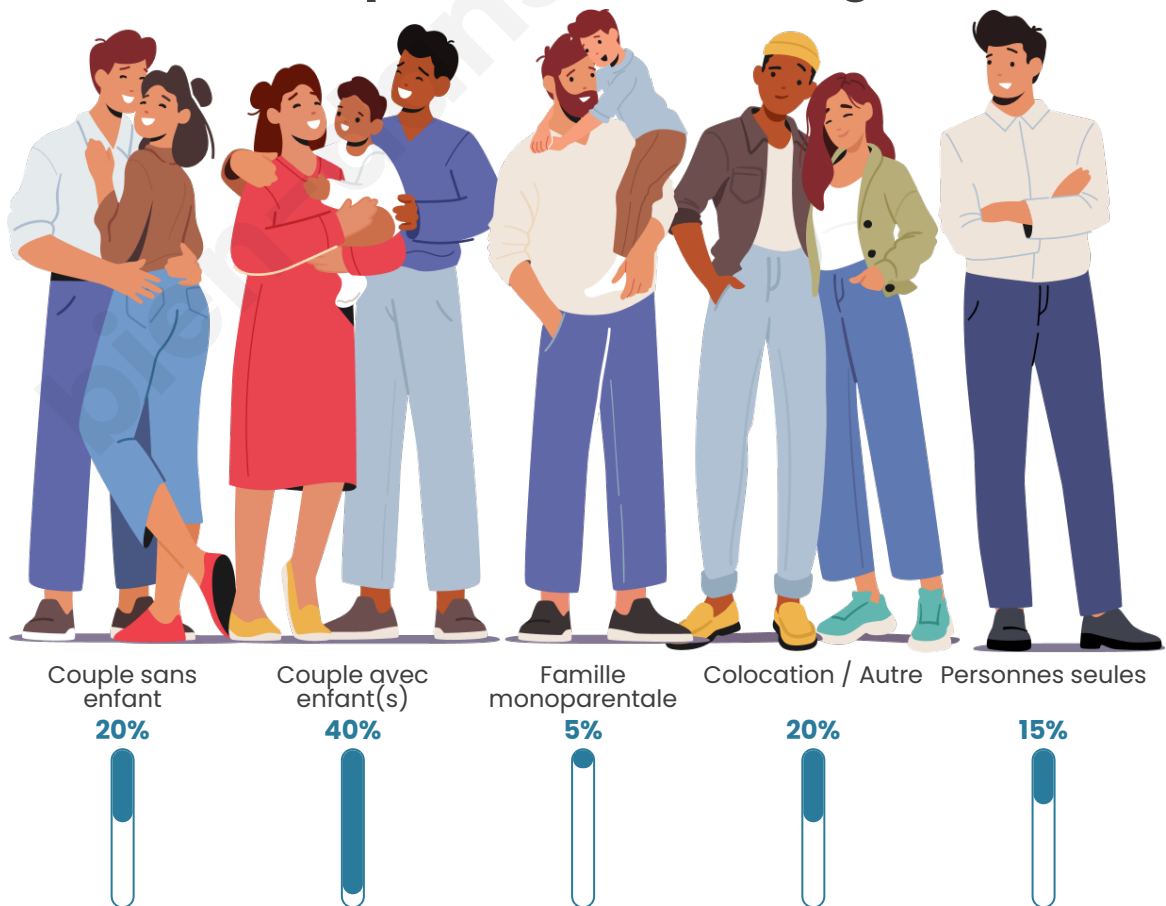

Tranche d'âge

Activité professionnelle

Niveau de diplôme

Composition des ménages

Profils électoraux

Premier tour

	Marine LE PEN	28.28 %
	Jean-Luc MÉLENCHON	24.24 %
	Emmanuel MACRON	21.21 %
	Éric ZEMMOUR	8.08 %
	Valérie PÉCRESE	5.05 %
	Jean LASSALLE	4.04 %
	Nicolas DUPONT-AIGNAN	3.03 %
	Nathalie ARTHAUD	2.02 %
	Fabien ROUSSEL	2.02 %
	Anne HIDALGO	1.01 %
	Philippe POUTOU	1.01 %
	Yannick JADOT	0.00 %