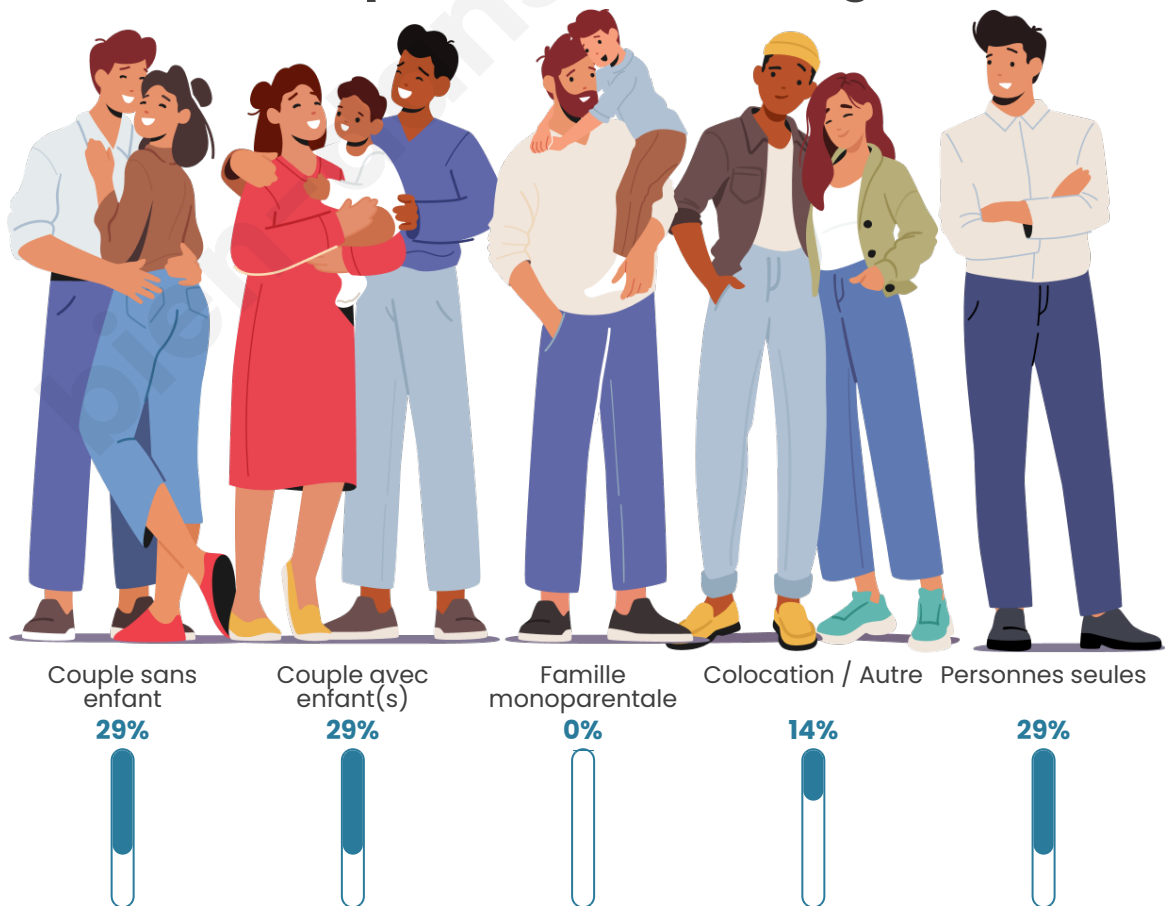

Nombre d'habitants

95

Age moyen

53 ans

Pop active

33.7%

Taux chômage

10.9%

Tranche d'âge

Activité professionnelle

Niveau de diplôme

Composition des ménages

Profils électoraux

Premier tour

	Jean-Luc MÉLENCHON	27.08 %
	Emmanuel MACRON	18.75 %
	Marine LE PEN	16.67 %
	Fabien ROUSSEL	8.33 %
	Jean LASSALLE	8.33 %
	Valérie PÉCRESSÉ	8.33 %
	Nicolas DUPONT- AIGNAN	8.33 %
	Anne HIDALGO	2.08 %
	Yannick JADOT	2.08 %
	Nathalie ARTHAUD	0.00 %
	Éric ZEMMOUR	0.00 %
	Philippe POUTOU	0.00 %