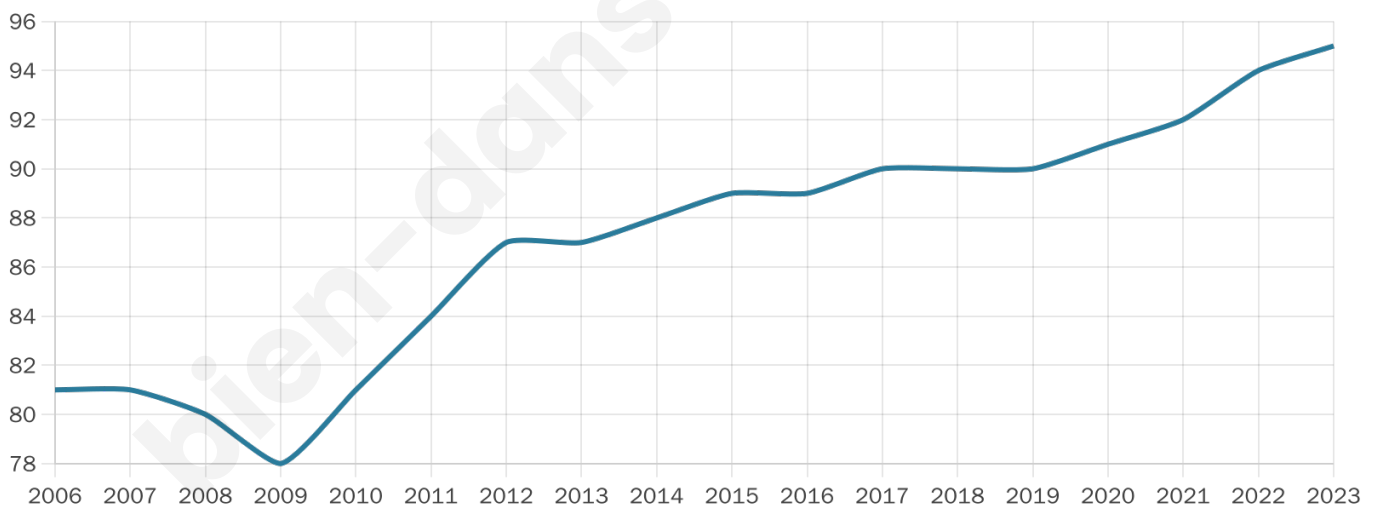

Nombre d'habitants

95

Age moyen

53 ans

Pop active

33.7%

Taux chômage

10.9%

Pop densité

12 h/km²

Revenu moyen

NC

Evolution du nombre d'habitants

Sources : Institut national de la statistique et des études économiques (insee) selon Les dernières parutions officielles de 2024 portant sur les années 2020, 2021 et 2022.

Tranche d'âge

Activité professionnelle

Niveau de diplôme

Composition des ménages

Profils électoraux

Premier tour

	Jean-Luc MÉLENCHON	27.08 %
	Emmanuel MACRON	18.75 %
	Marine LE PEN	16.67 %
	Fabien ROUSSEL	8.33 %
	Jean LASSALLE	8.33 %
	Valérie PÉCRESSÉ	8.33 %
	Nicolas DUPONT- AIGNAN	8.33 %
	Anne HIDALGO	2.08 %
	Yannick JADOT	2.08 %
	Nathalie ARTHAUD	0.00 %
	Éric ZEMMOUR	0.00 %
	Philippe POUTOU	0.00 %