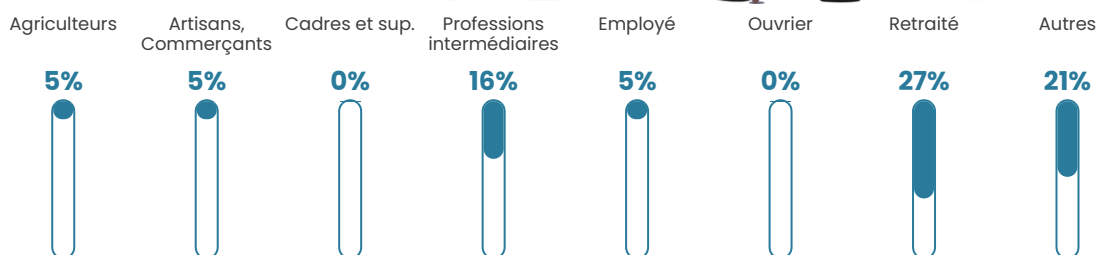

Pop densité

12 h/km²

Revenu moyen

NC

Evolution du nombre d'habitants

Sources : Institut national de la statistique et des études économiques (insee) selon Les dernières parutions officielles de 2024 portant sur les années 2020, 2021 et 2022.

Tranche d'âge

Activité professionnelle

Niveau de diplôme

Composition des ménages

Profils électoraux

Premier tour

	Jean-Luc MÉLENCHON	27.08 %
	Emmanuel MACRON	18.75 %
	Marine LE PEN	16.67 %
	Fabien ROUSSEL	8.33 %
	Jean LASSALLE	8.33 %
	Valérie PÉCRESSÉ	8.33 %
	Nicolas DUPONT- AIGNAN	8.33 %
	Anne HIDALGO	2.08 %
	Yannick JADOT	2.08 %
	Nathalie ARTHAUD	0.00 %
	Éric ZEMMOUR	0.00 %
	Philippe POUTOU	0.00 %