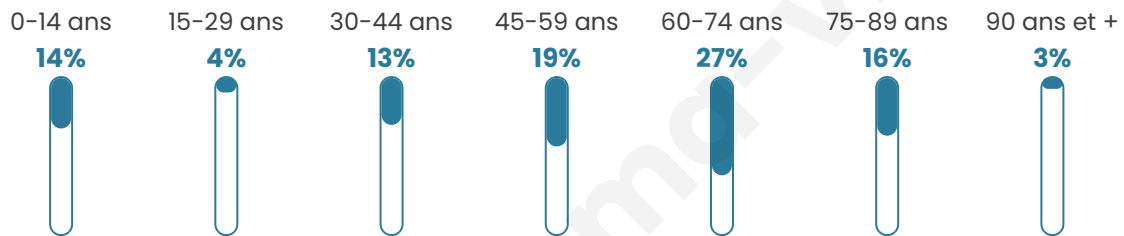

Nombre d'habitants

95

Age moyen

53 ans

Pop active

33.7%

Taux chômage

10.9%

Pop densité

12 h/km²

Revenu moyen

NC

Evolution du nombre d'habitants

Sources : Institut national de la statistique et des études économiques (insee) selon Les dernières parutions officielles de 2024 portant sur les années 2020, 2021 et 2022.

Tranche d'âge

Activité professionnelle

Niveau de diplôme

Composition des ménages

Profils électoraux

Premier tour

	Jean-Luc MÉLENCHON	27.08 %
	Emmanuel MACRON	18.75 %
	Marine LE PEN	16.67 %
	Fabien ROUSSEL	8.33 %
	Jean LASSALLE	8.33 %
	Valérie PÉCRESSÉ	8.33 %
	Nicolas DUPONT- AIGNAN	8.33 %
	Anne HIDALGO	2.08 %
	Yannick JADOT	2.08 %
	Nathalie ARTHAUD	0.00 %
	Éric ZEMMOUR	0.00 %
	Philippe POUTOU	0.00 %

63 inscrits

Participation : 79.37%

Votes blancs : 4.00%

Votes nuls : 0.00%

Second tour

	Emmanuel MACRON	53,49 %
	Marine LE PEN	46,51 %

63 inscrits

Participation : 77.78%