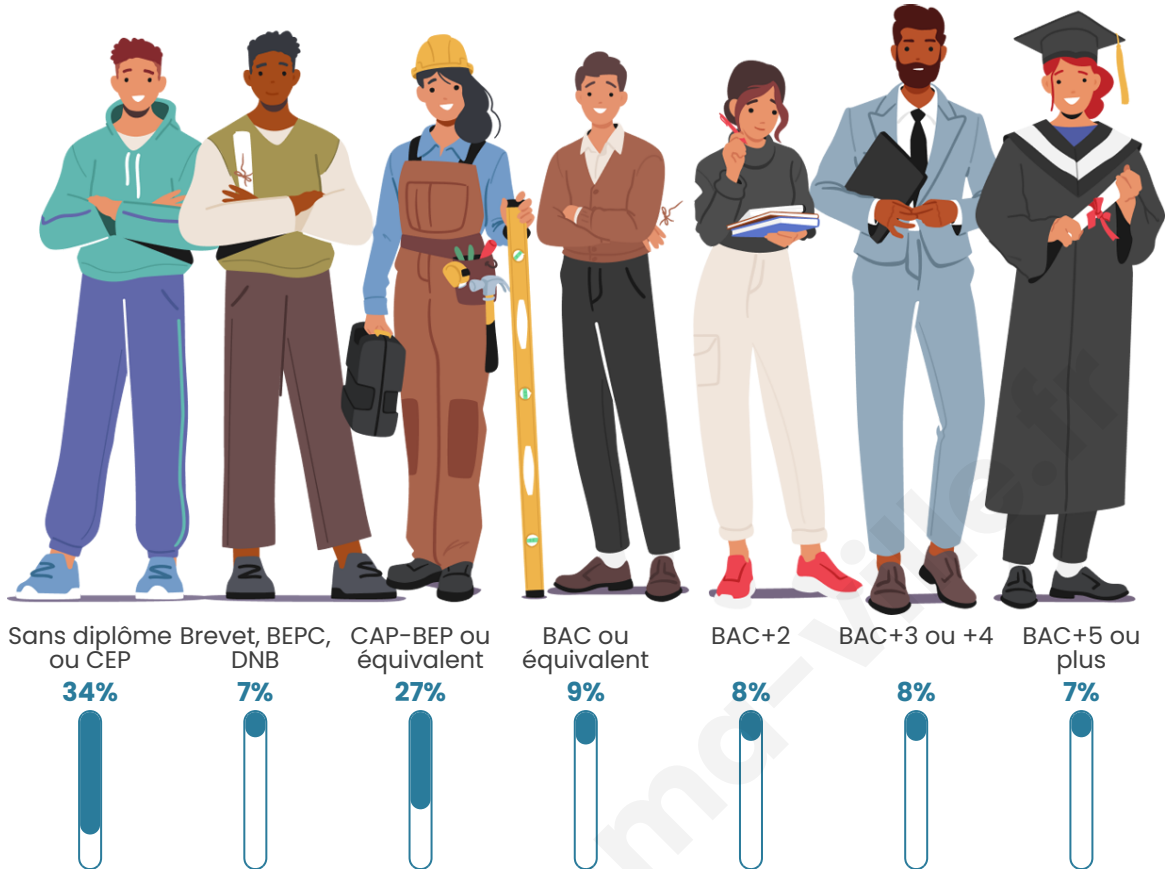

Nombre d'habitants

95

Age moyen

53 ans

Pop active

33.7%

Taux chômage

10.9%

Tranche d'âge

Activité professionnelle

Niveau de diplôme

Composition des ménages

Profils électoraux

Premier tour

	Jean-Luc MÉLENCHON	27.08 %
	Emmanuel MACRON	18.75 %
	Marine LE PEN	16.67 %
	Fabien ROUSSEL	8.33 %
	Jean LASSALLE	8.33 %
	Valérie PÉCRESSÉ	8.33 %
	Nicolas DUPONT- AIGNAN	8.33 %
	Anne HIDALGO	2.08 %
	Yannick JADOT	2.08 %
	Nathalie ARTHAUD	0.00 %
	Éric ZEMMOUR	0.00 %
	Philippe POUTOU	0.00 %