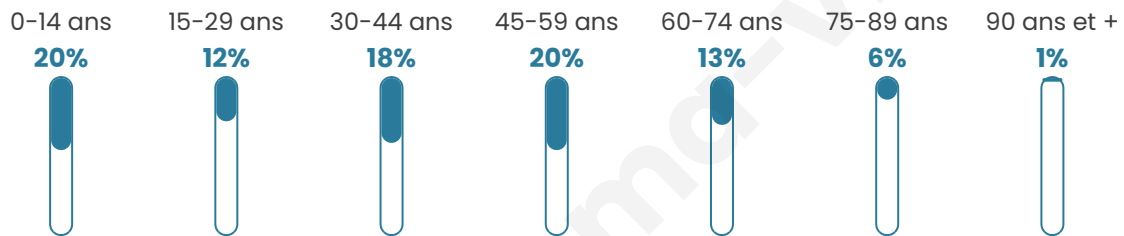

1 009

Age moyen

40 ans

Pop active

47.2%

Taux chômage

6%

Pop densité

112 h/km²

Revenu moyen

24 650 €/an

Evolution du nombre d'habitants

Sources : Institut national de la statistique et des études économiques (insee) selon Les dernières parutions officielles de 2024 portant sur les années 2020, 2021 et 2022.

Tranche d'âge

Activité professionnelle

Niveau de diplôme

Composition des ménages

Profils électoraux

Premier tour

	Marine LE PEN	30.74 %
	Emmanuel MACRON	21.42 %
	Jean-Luc MÉLENCHON	19.34 %
	Éric ZEMMOUR	6.74 %
	Valérie PÉCRESSE	5.53 %
	Yannick JADOT	4.66 %
	Nicolas DUPONT-AIGNAN	4.32 %
	Jean LASSALLE	3.11 %
	Fabien ROUSSEL	2.59 %
	Nathalie ARTHAUD	0.69 %
	Anne HIDALGO	0.69 %
	Philippe POUTOU	0.17 %

691 inscrits

Participation : 85.53%

Votes blancs : 1.69%

Votes nuls : 0.34%

Second tour

	Emmanuel MACRON	47,06 %
	Marine LE PEN	52,94 %

690 inscrits

Participation : 86.09%