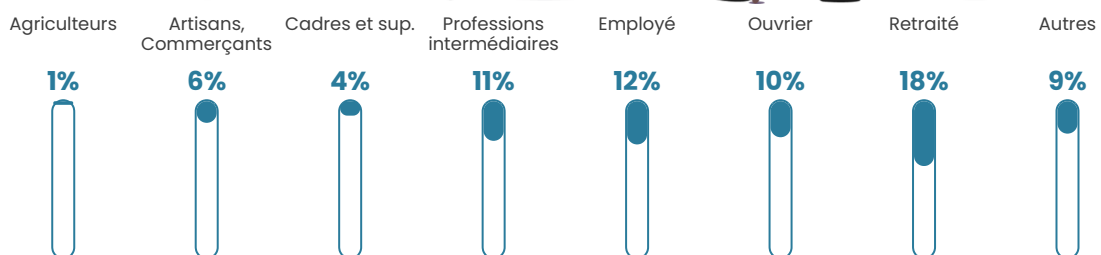

112 h/km²

Revenu moyen

24 650 €/an

Evolution du nombre d'habitants

Sources : Institut national de la statistique et des études économiques (insee) selon Les dernières parutions officielles de 2024 portant sur les années 2020, 2021 et 2022.

Tranche d'âge

Activité professionnelle

Niveau de diplôme

Composition des ménages

Profils électoraux

Premier tour

	Marine LE PEN	30.74 %
	Emmanuel MACRON	21.42 %
	Jean-Luc MÉLENCHON	19.34 %
	Éric ZEMMOUR	6.74 %
	Valérie PÉCRESSE	5.53 %
	Yannick JADOT	4.66 %
	Nicolas DUPONT-AIGNAN	4.32 %
	Jean LASSALLE	3.11 %
	Fabien ROUSSEL	2.59 %
	Nathalie ARTHAUD	0.69 %
	Anne HIDALGO	0.69 %
	Philippe POUTOU	0.17 %