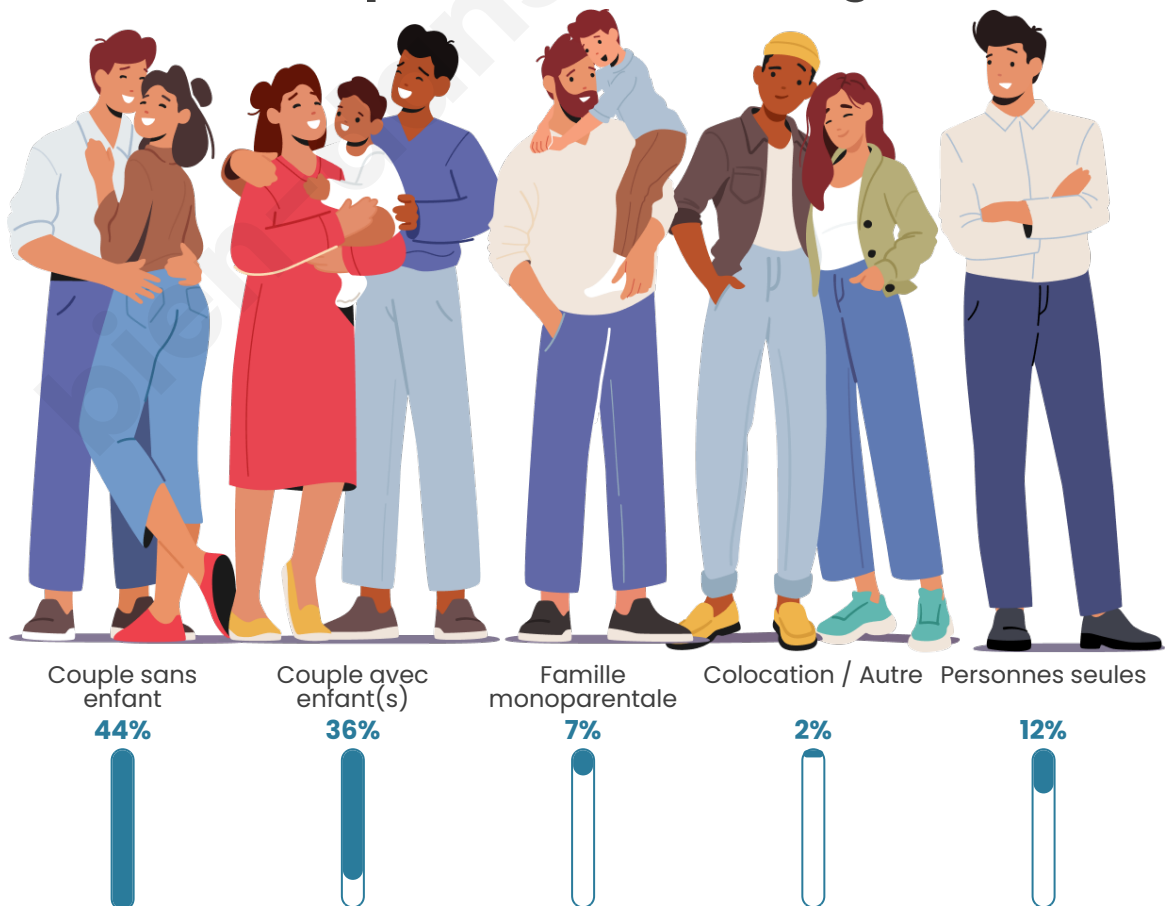

Tranche d'âge

Activité professionnelle

Niveau de diplôme

Composition des ménages

Profils électoraux

Premier tour

	Marine LE PEN	30.74 %
	Emmanuel MACRON	21.42 %
	Jean-Luc MÉLENCHON	19.34 %
	Éric ZEMMOUR	6.74 %
	Valérie PÉCRESSE	5.53 %
	Yannick JADOT	4.66 %
	Nicolas DUPONT-AIGNAN	4.32 %
	Jean LASSALLE	3.11 %
	Fabien ROUSSEL	2.59 %
	Nathalie ARTHAUD	0.69 %
	Anne HIDALGO	0.69 %
	Philippe POUTOU	0.17 %