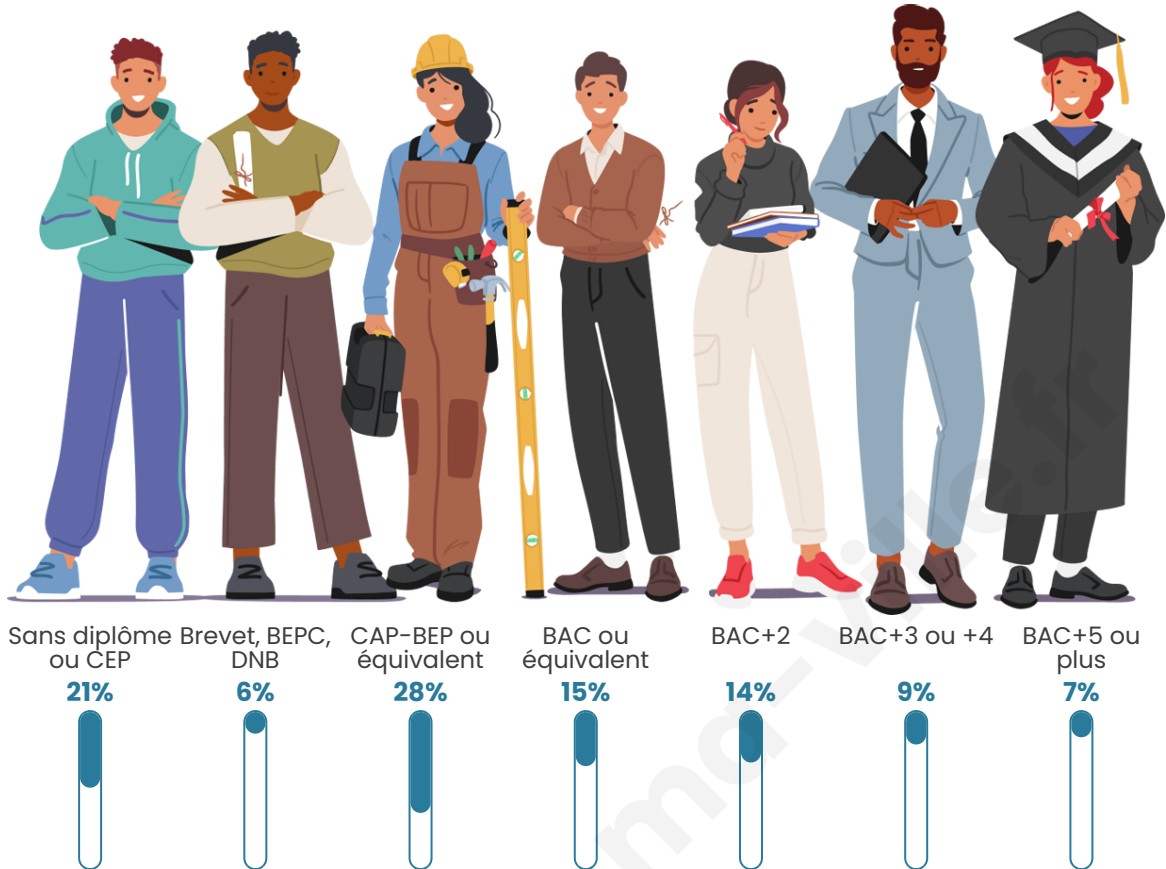

1 009

Age moyen

40 ans

Pop active

47.2%

Taux chômage

6%

Pop densité

Tranche d'âge

Activité professionnelle

Niveau de diplôme

Composition des ménages

Profils électoraux

Premier tour

	Marine LE PEN	30.74 %
	Emmanuel MACRON	21.42 %
	Jean-Luc MÉLENCHON	19.34 %
	Éric ZEMMOUR	6.74 %
	Valérie PÉCRESSE	5.53 %
	Yannick JADOT	4.66 %
	Nicolas DUPONT-AIGNAN	4.32 %
	Jean LASSALLE	3.11 %
	Fabien ROUSSEL	2.59 %
	Nathalie ARTHAUD	0.69 %
	Anne HIDALGO	0.69 %
	Philippe POUTOU	0.17 %