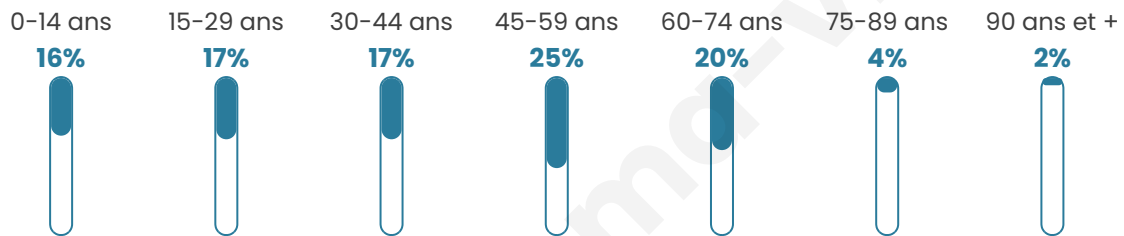

Age moyen

42 ans

Pop active

50.9%

Taux chômage

7.6%

Pop densité

67 h/km²

Revenu moyen

30 470 €/an

Evolution du nombre d'habitants

Sources : Institut national de la statistique et des études économiques (insee) selon Les dernières parutions officielles de 2024 portant sur les années 2020, 2021 et 2022.

Tranche d'âge

Activité professionnelle

Niveau de diplôme

Composition des ménages

Profils électoraux

Premier tour

	Marine LE PEN	39.08 %
	Emmanuel MACRON	18.97 %
	Jean-Luc MÉLENCHON	17.82 %
	Éric ZEMMOUR	8.62 %
	Valérie PÉCRESSE	6.90 %
	Jean LASSALLE	2.87 %
	Yannick JADOT	2.87 %
	Fabien ROUSSEL	1.15 %
	Nathalie ARTHAUD	0.57 %
	Anne HIDALGO	0.57 %
	Nicolas DUPONT-AIGNAN	0.57 %
	Philippe POUTOU	0.00 %