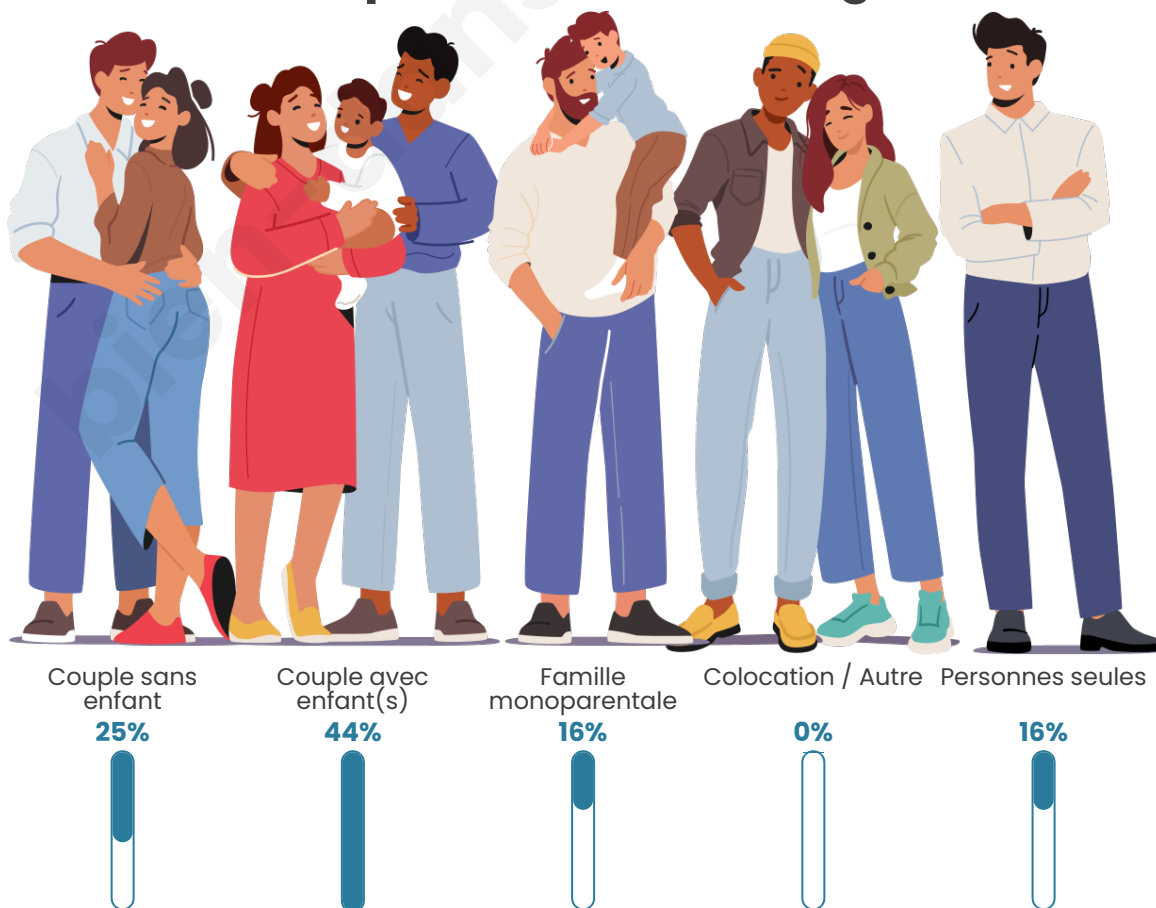

Tranche d'âge

Activité professionnelle

Niveau de diplôme

Composition des ménages

Profils électoraux

Premier tour

	Marine LE PEN	39.08 %
	Emmanuel MACRON	18.97 %
	Jean-Luc MÉLENCHON	17.82 %
	Éric ZEMMOUR	8.62 %
	Valérie PÉCRESSE	6.90 %
	Jean LASSALLE	2.87 %
	Yannick JADOT	2.87 %
	Fabien ROUSSEL	1.15 %
	Nathalie ARTHAUD	0.57 %
	Anne HIDALGO	0.57 %
	Nicolas DUPONT-AIGNAN	0.57 %
	Philippe POUTOU	0.00 %