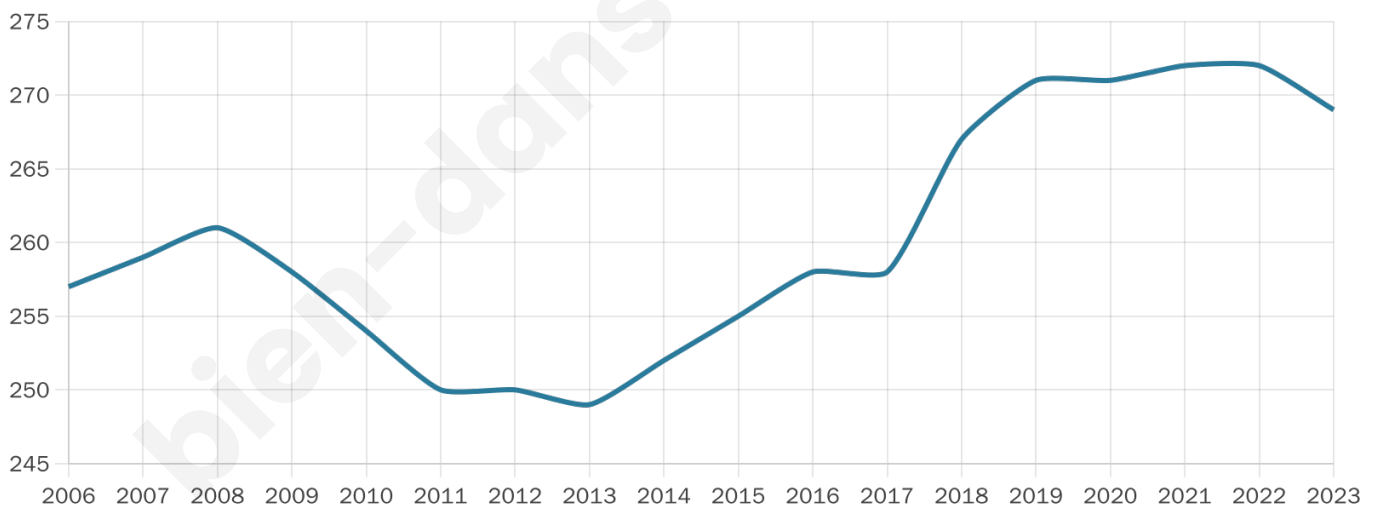

Age moyen

42 ans

Pop active

50.9%

Taux chômage

7.6%

Pop densité

67 h/km²

Revenu moyen

30 470 €/an

Evolution du nombre d'habitants

Sources : Institut national de la statistique et des études économiques (insee) selon Les dernières parutions officielles de 2024 portant sur les années 2020, 2021 et 2022.