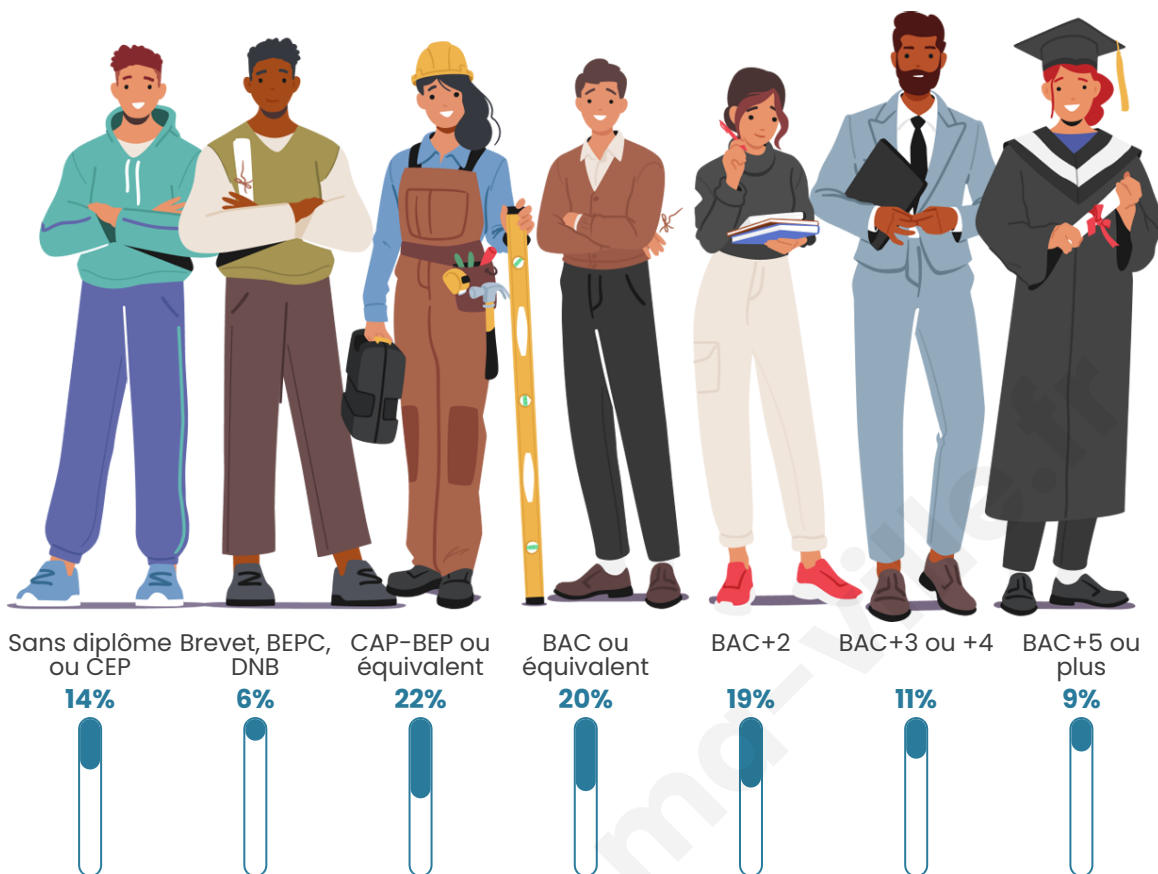

Age moyen

42 ans

Pop active

50.9%

Taux chômage

7.6%

Pop densité

67 h/km²

Tranche d'âge

Activité professionnelle

Niveau de diplôme

Composition des ménages

Profils électoraux

Premier tour

	Marine LE PEN	39.08 %
	Emmanuel MACRON	18.97 %
	Jean-Luc MÉLENCHON	17.82 %
	Éric ZEMMOUR	8.62 %
	Valérie PÉCRESSE	6.90 %
	Jean LASSALLE	2.87 %
	Yannick JADOT	2.87 %
	Fabien ROUSSEL	1.15 %
	Nathalie ARTHAUD	0.57 %
	Anne HIDALGO	0.57 %
	Nicolas DUPONT-AIGNAN	0.57 %
	Philippe POUTOU	0.00 %