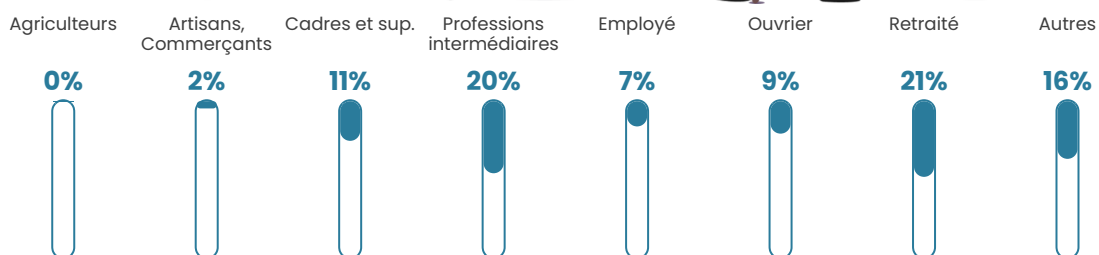

Revenu moyen

30 470 €/an

Evolution du nombre d'habitants

Sources : Institut national de la statistique et des études économiques (insee) selon Les dernières parutions officielles de 2024 portant sur les années 2020, 2021 et 2022.

Tranche d'âge

Activité professionnelle

Niveau de diplôme

Composition des ménages

Profils électoraux

Premier tour

	Marine LE PEN	39.08 %
	Emmanuel MACRON	18.97 %
	Jean-Luc MÉLENCHON	17.82 %
	Éric ZEMMOUR	8.62 %
	Valérie PÉCRESSE	6.90 %
	Jean LASSALLE	2.87 %
	Yannick JADOT	2.87 %
	Fabien ROUSSEL	1.15 %
	Nathalie ARTHAUD	0.57 %
	Anne HIDALGO	0.57 %
	Nicolas DUPONT-AIGNAN	0.57 %
	Philippe POUTOU	0.00 %