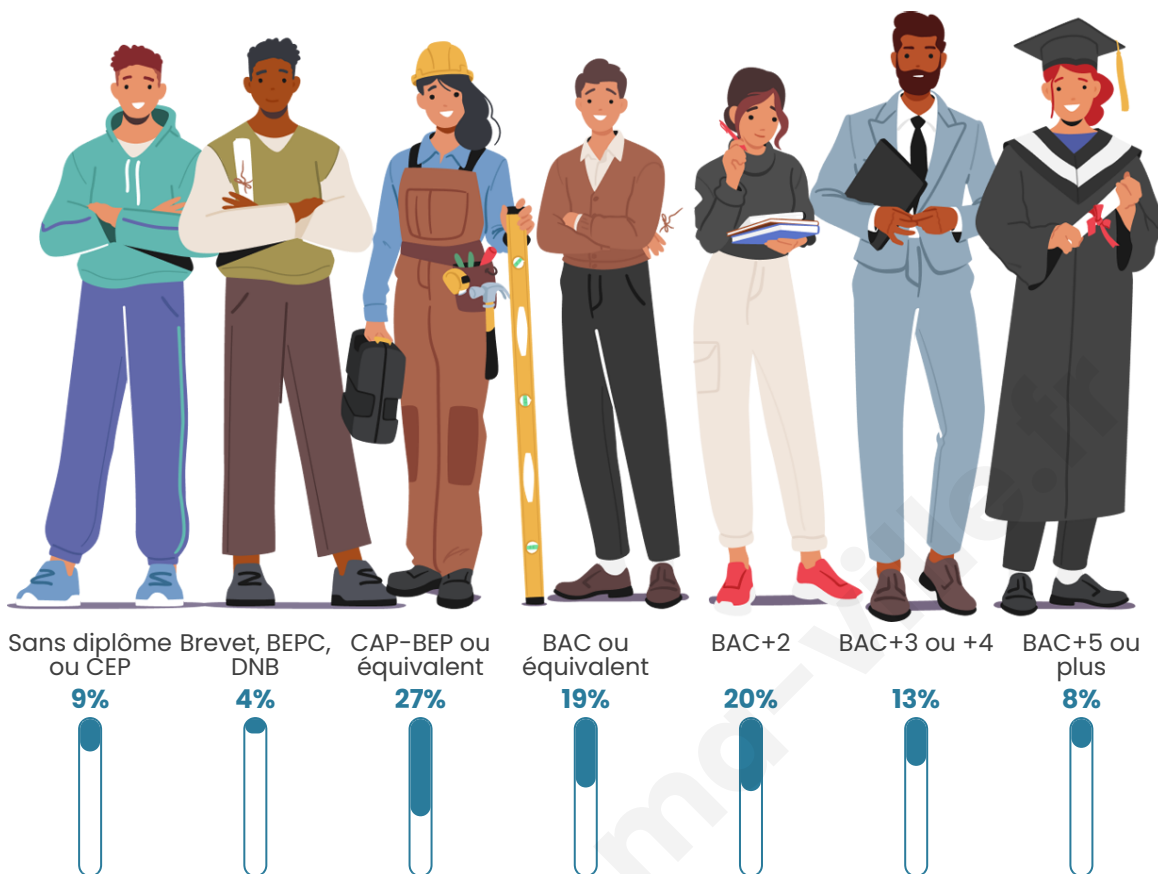

647

Age moyen

35 ans

Pop active

58.9%

Taux chômage

5%

Pop densité

Tranche d'âge

Activité professionnelle

Niveau de diplôme

Composition des ménages

Profils électoraux

Premier tour

	Emmanuel MACRON	26.47 %
	Marine LE PEN	25.25 %
	Jean-Luc MÉLENCHON	21.81 %
	Éric ZEMMOUR	10.05 %
	Yannick JADOT	5.88 %
	Valérie PÉCRESE	3.68 %
	Jean LASSALLE	2.94 %
	Fabien ROUSSEL	1.96 %
	Nicolas DUPONT- AIGNAN	0.74 %
	Anne HIDALGO	0.49 %
	Philippe POUTOU	0.49 %
	Nathalie ARTHAUD	0.25 %