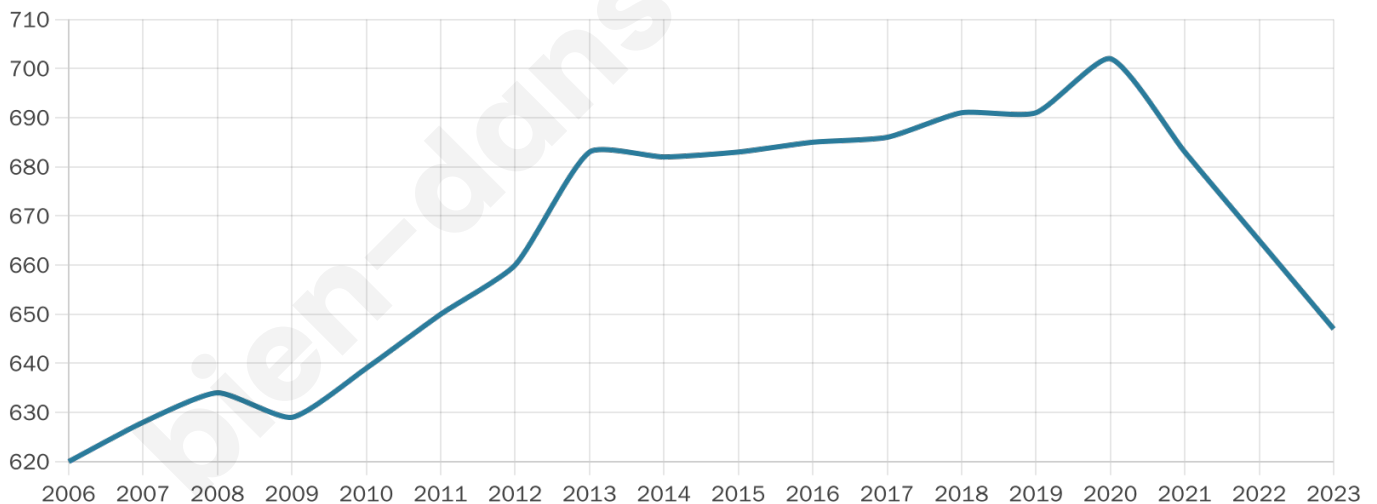

647

Age moyen

35 ans

Pop active

58.9%

Taux chômage

5%

Pop densité

81 h/km²

Revenu moyen

30 560 €/an

Evolution du nombre d'habitants

Sources : Institut national de la statistique et des études économiques (insee) selon Les dernières parutions officielles de 2024 portant sur les années 2020, 2021 et 2022.