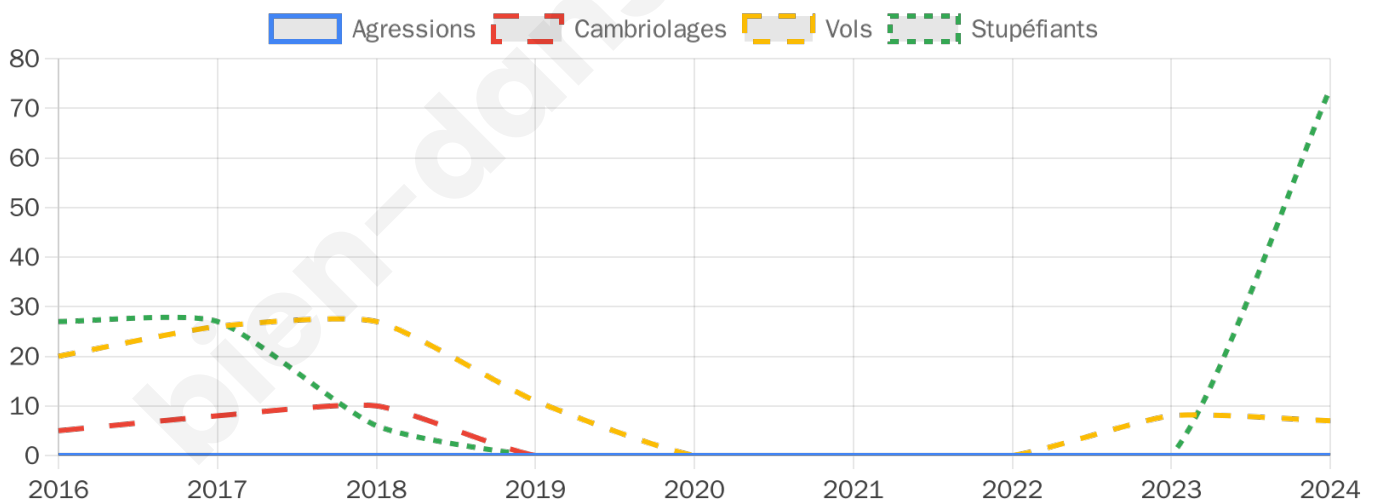

519 inscrits

Participation : 79.19%

Votes blancs : 0.73%

Votes nuls : 0.00%

Second tour

	Emmanuel MACRON	55,62 %
	Marine LE PEN	44,38 %

520 inscrits

Participation : 74.04%

Votes blancs : 5.97%

Votes nuls : 1.56%

Sécurité

Agressions physiques / sexuelles

0

Cambriolages

0

Vols / dégradations

7

Stupéfiants

74

Evolution du nombre d'infractions

Pour comparer

(en proportion du nombre d'habitants)

Sources : Bases statistiques communale, départementale et régionale de la délinquance enregistrée par la police et la gendarmerie nationales selon les dernières parutions officielles de 2025 portant sur l'année 2024 ([data.gouv](https://data.gouv.fr)).