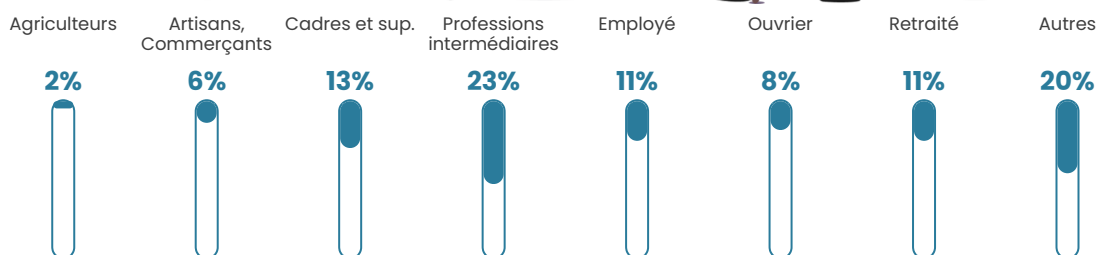

81 h/km²

Revenu moyen

30 560 €/an

Evolution du nombre d'habitants

Sources : Institut national de la statistique et des études économiques (insee) selon Les dernières parutions officielles de 2024 portant sur les années 2020, 2021 et 2022.

Tranche d'âge

Activité professionnelle

Niveau de diplôme

Composition des ménages

Profils électoraux

Premier tour

	Emmanuel MACRON	26.47 %
	Marine LE PEN	25.25 %
	Jean-Luc MÉLENCHON	21.81 %
	Éric ZEMMOUR	10.05 %
	Yannick JADOT	5.88 %
	Valérie PÉCRESE	3.68 %
	Jean LASSALLE	2.94 %
	Fabien ROUSSEL	1.96 %
	Nicolas DUPONT- AIGNAN	0.74 %
	Anne HIDALGO	0.49 %
	Philippe POUTOU	0.49 %
	Nathalie ARTHAUD	0.25 %