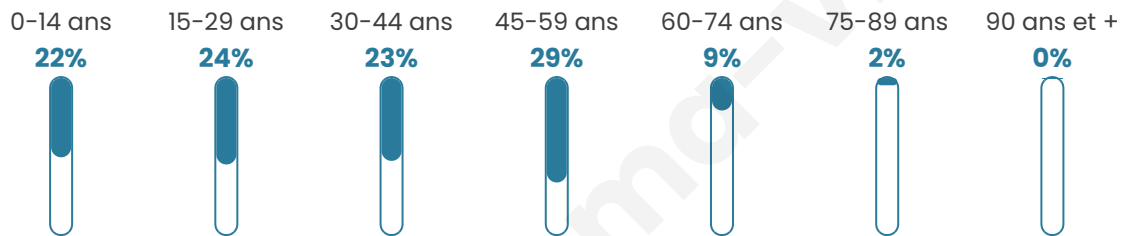

647

Age moyen

35 ans

Pop active

58.9%

Taux chômage

5%

Pop densité

81 h/km²

Revenu moyen

30 560 €/an

Evolution du nombre d'habitants

Sources : Institut national de la statistique et des études économiques (insee) selon Les dernières parutions officielles de 2024 portant sur les années 2020, 2021 et 2022.

Tranche d'âge

Activité professionnelle

Niveau de diplôme

Composition des ménages

Profils électoraux

Premier tour

	Emmanuel MACRON	26.47 %
	Marine LE PEN	25.25 %
	Jean-Luc MÉLENCHON	21.81 %
	Éric ZEMMOUR	10.05 %
	Yannick JADOT	5.88 %
	Valérie PÉCRESE	3.68 %
	Jean LASSALLE	2.94 %
	Fabien ROUSSEL	1.96 %
	Nicolas DUPONT- AIGNAN	0.74 %
	Anne HIDALGO	0.49 %
	Philippe POUTOU	0.49 %
	Nathalie ARTHAUD	0.25 %