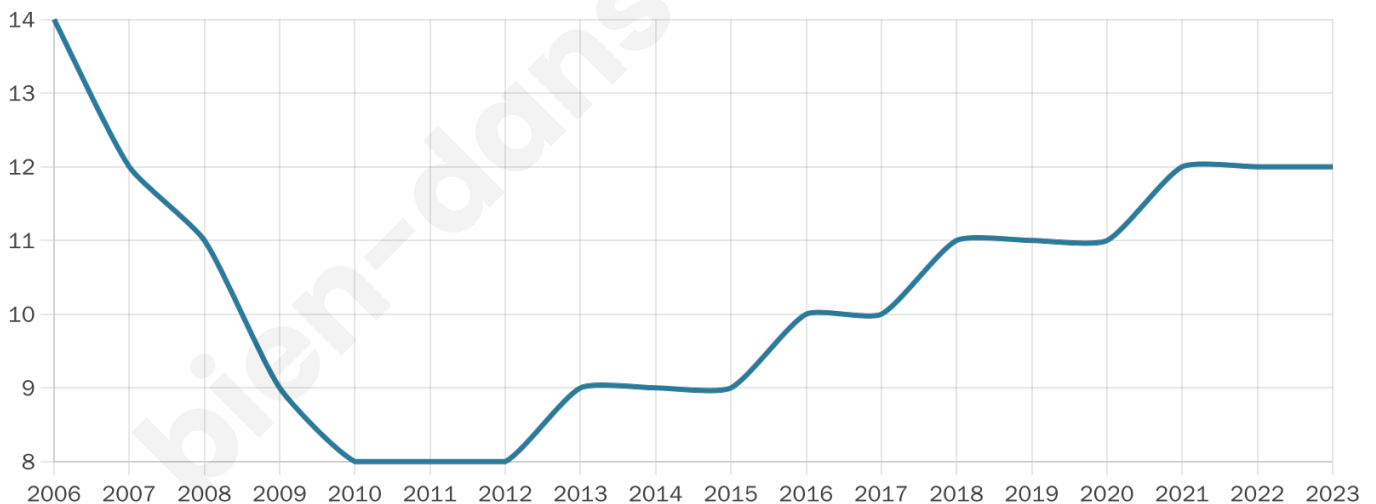

12

Age moyen

40 ans

Pop active

66.7%

Taux chômage

10%

Pop densité

1 h/km²

Revenu moyen

NC

Evolution du nombre d'habitants

Sources : Institut national de la statistique et des études économiques (insee) selon Les dernières parutions officielles de 2024 portant sur les années 2020, 2021 et 2022.