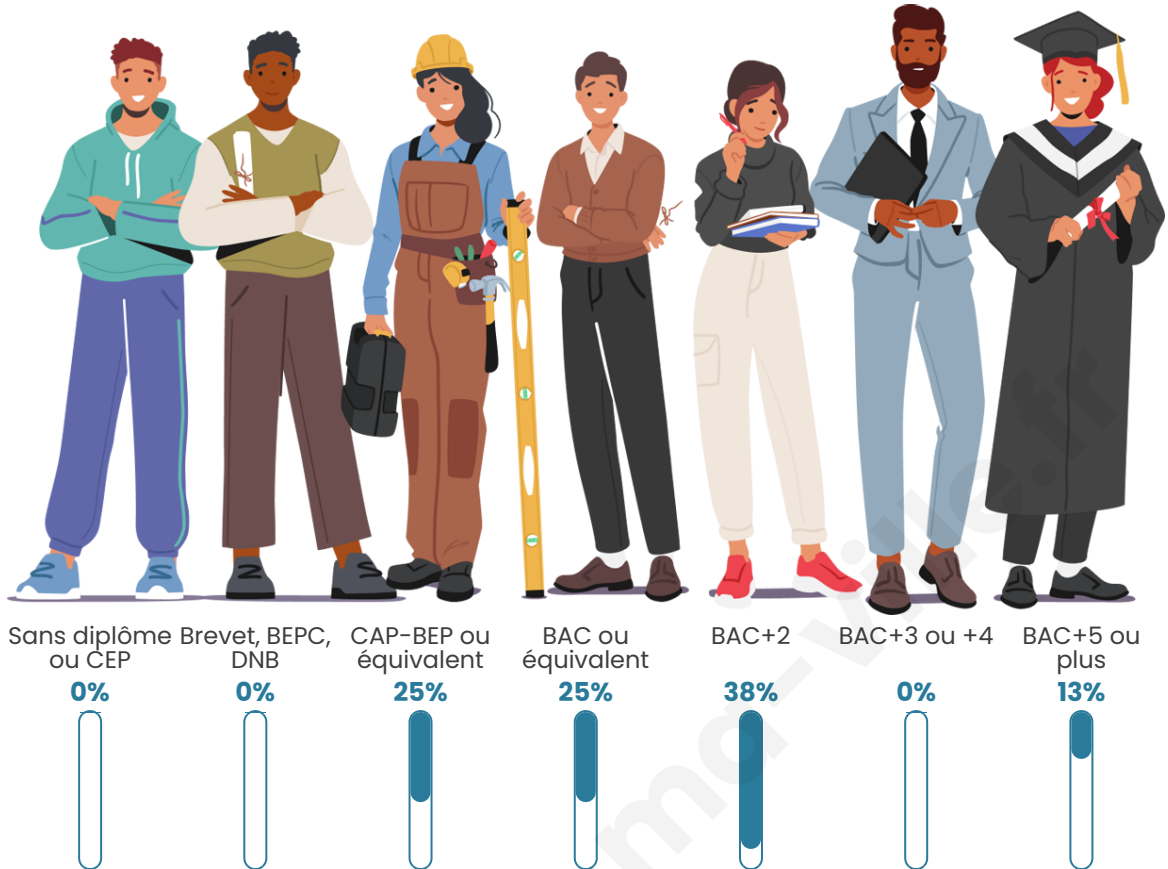

Tranche d'âge

Activité professionnelle

bien-dans-ma-ville.fr

Niveau de diplôme

Composition des ménages

Profils électoraux

Premier tour

Yannick JADOT 36.36 %