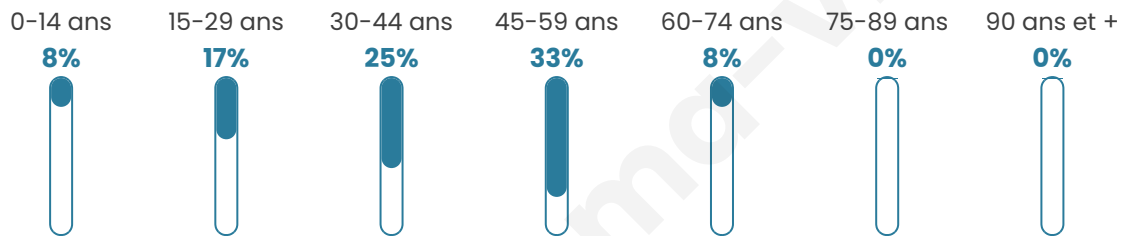

12

Age moyen

40 ans

Pop active

66.7%

Taux chômage

10%

Pop densité

1 h/km²

Revenu moyen

NC

Evolution du nombre d'habitants

Sources : Institut national de la statistique et des études économiques (insee) selon Les dernières parutions officielles de 2024 portant sur les années 2020, 2021 et 2022.

Tranche d'âge

Activité professionnelle

bien-dans-ma-ville.fr

Niveau de diplôme

Composition des ménages

Profils électoraux

Premier tour

Yannick JADOT 36.36 %

Emmanuel
MACRON 18.18 %

Jean LASSALLE 18.18 %

Marine LE PEN 9.09 %

Jean-Luc
MÉLENCHON 9.09 %

Anne HIDALGO 9.09 %

Nathalie ARTHAUD 0.00 %

Fabien ROUSSEL 0.00 %

Éric ZEMMOUR 0.00 %