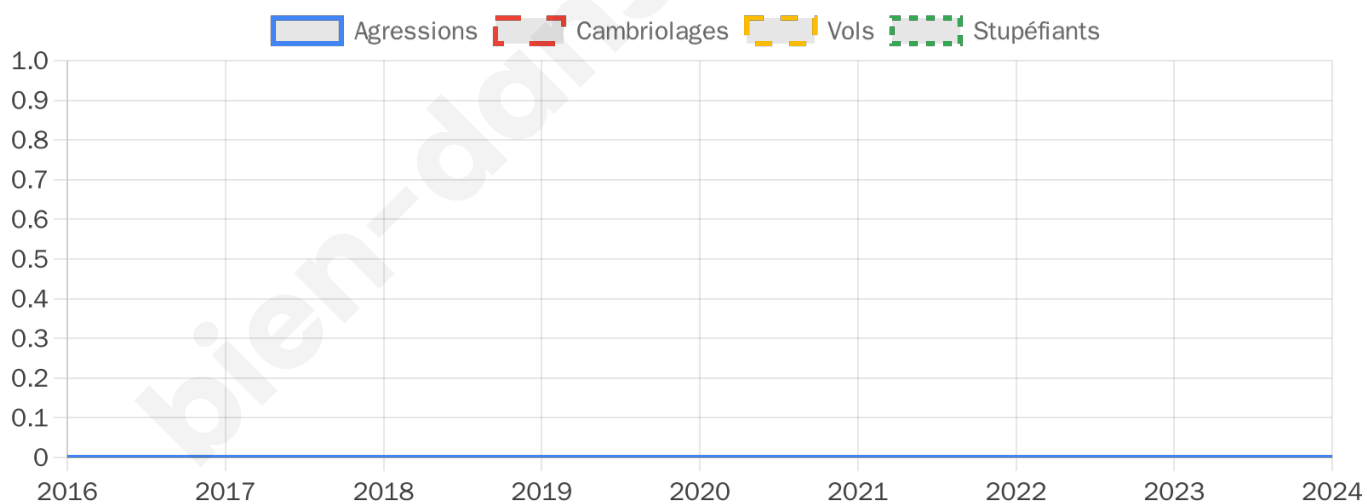

Sécurité

Agressions physiques / sexuelles

0

Cambriolages

0

Vols / dégradations

0

Stupéfiants

0

Evolution du nombre d'infractions