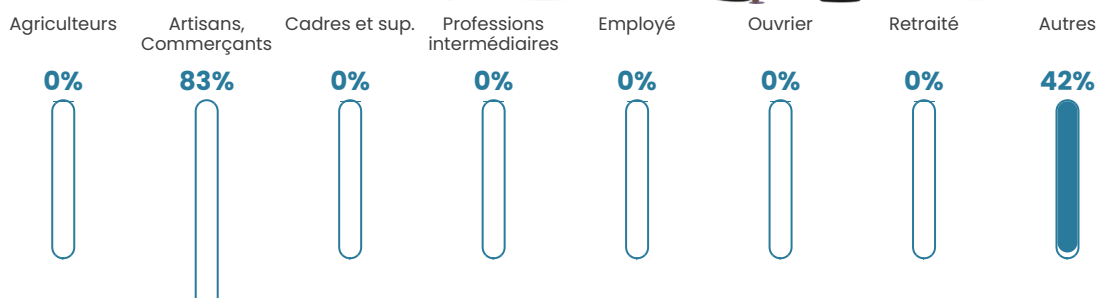

1 h/km²

Revenu moyen

NC

Evolution du nombre d'habitants

Sources : Institut national de la statistique et des études économiques (insee) selon Les dernières parutions officielles de 2024 portant sur les années 2020, 2021 et 2022.

Tranche d'âge

Activité professionnelle

bien-dans-ma-ville.fr

Niveau de diplôme

Composition des ménages

Profils électoraux

Premier tour

Yannick JADOT 36.36 %