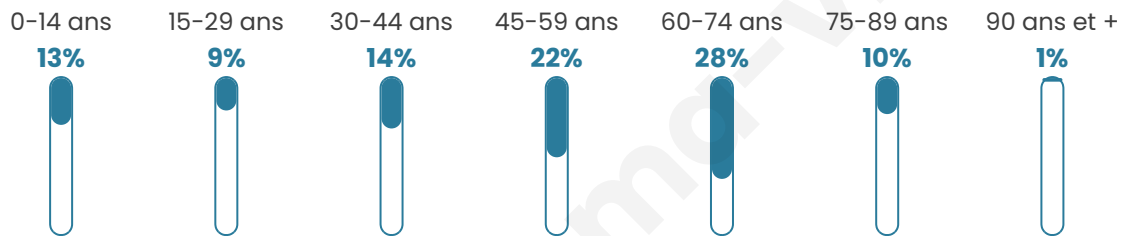

Age moyen

49 ans

Pop active

41.8%

Taux chômage

8.3%

Pop densité

32 h/km²

Revenu moyen

23 870 €/an

Evolution du nombre d'habitants

Sources : Institut national de la statistique et des études économiques (insee) selon Les dernières parutions officielles de 2024 portant sur les années 2020, 2021 et 2022.

Tranche d'âge

Activité professionnelle

Niveau de diplôme

Composition des ménages

Profils électoraux

Premier tour

	Marine LE PEN	24.38 %
	Emmanuel MACRON	20.00 %
	Éric ZEMMOUR	18.13 %
	Jean-Luc MÉLENCHON	11.88 %
	Yannick JADOT	8.13 %
	Valérie PÉCRESSE	6.25 %
	Jean LASSALLE	3.13 %
	Anne HIDALGO	3.13 %
	Nicolas DUPONT-AIGNAN	3.13 %
	Nathalie ARTHAUD	0.63 %
	Fabien ROUSSEL	0.63 %
	Philippe POUTOU	0.63 %

190 inscrits

Participation : 85.79%

Votes blancs : 1.84%

Votes nuls : 0.00%

Second tour

	Emmanuel MACRON	48,55 %
	Marine LE PEN	51,45 %

192 inscrits

Participation : 80.73%