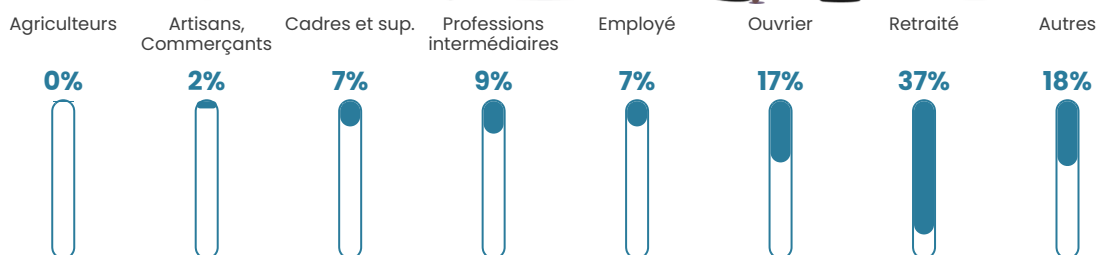

Revenu moyen

23 870 €/an

Evolution du nombre d'habitants

Sources : Institut national de la statistique et des études économiques (insee) selon Les dernières parutions officielles de 2024 portant sur les années 2020, 2021 et 2022.

Tranche d'âge

Activité professionnelle

Niveau de diplôme

Composition des ménages

Profils électoraux

Premier tour

	Marine LE PEN	24.38 %
	Emmanuel MACRON	20.00 %
	Éric ZEMMOUR	18.13 %
	Jean-Luc MÉLENCHON	11.88 %
	Yannick JADOT	8.13 %
	Valérie PÉCRESSE	6.25 %
	Jean LASSALLE	3.13 %
	Anne HIDALGO	3.13 %
	Nicolas DUPONT-AIGNAN	3.13 %
	Nathalie ARTHAUD	0.63 %
	Fabien ROUSSEL	0.63 %
	Philippe POUTOU	0.63 %