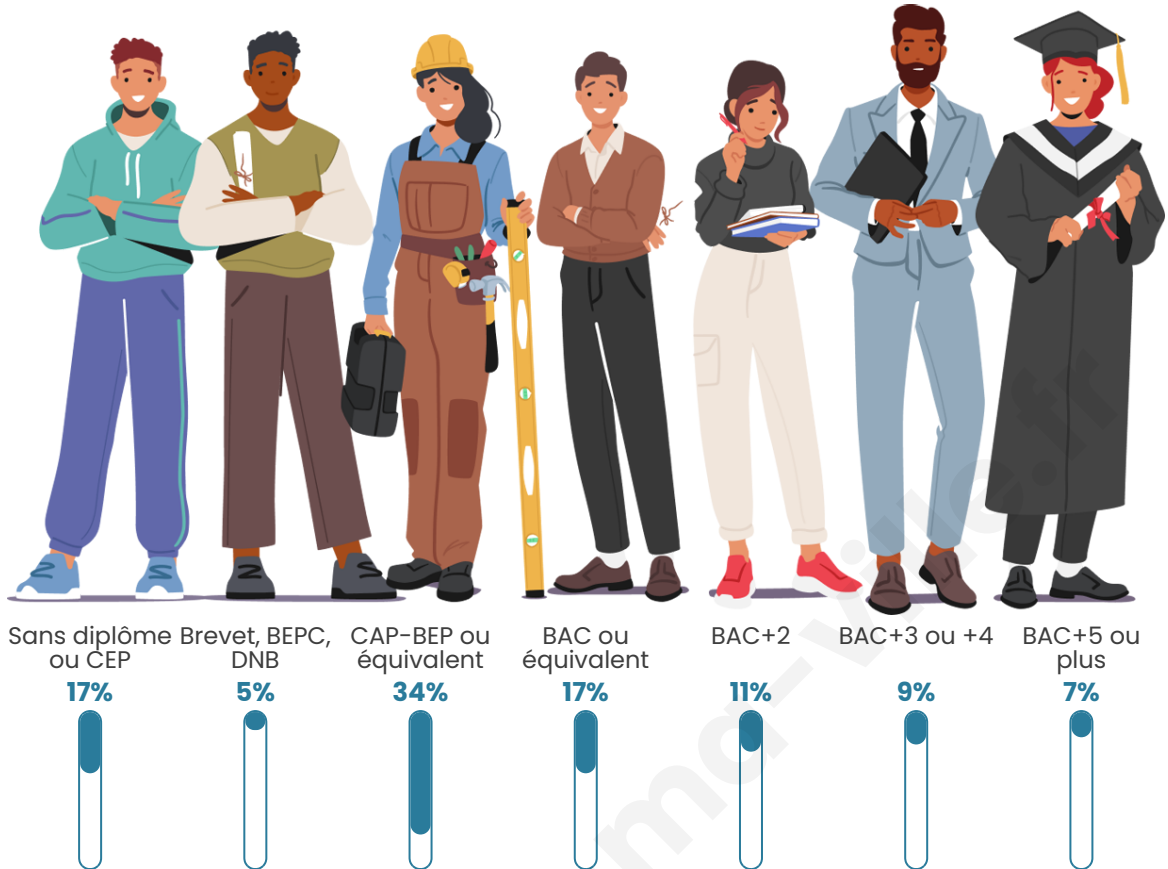

Age moyen

49 ans

Pop active

41.8%

Taux chômage

8.3%

Pop densité

32 h/km²

Tranche d'âge

Activité professionnelle

Niveau de diplôme

Composition des ménages

Profils électoraux

Premier tour

	Marine LE PEN	24.38 %
	Emmanuel MACRON	20.00 %
	Éric ZEMMOUR	18.13 %
	Jean-Luc MÉLENCHON	11.88 %
	Yannick JADOT	8.13 %
	Valérie PÉCRESSE	6.25 %
	Jean LASSALLE	3.13 %
	Anne HIDALGO	3.13 %
	Nicolas DUPONT-AIGNAN	3.13 %
	Nathalie ARTHAUD	0.63 %
	Fabien ROUSSEL	0.63 %
	Philippe POUTOU	0.63 %