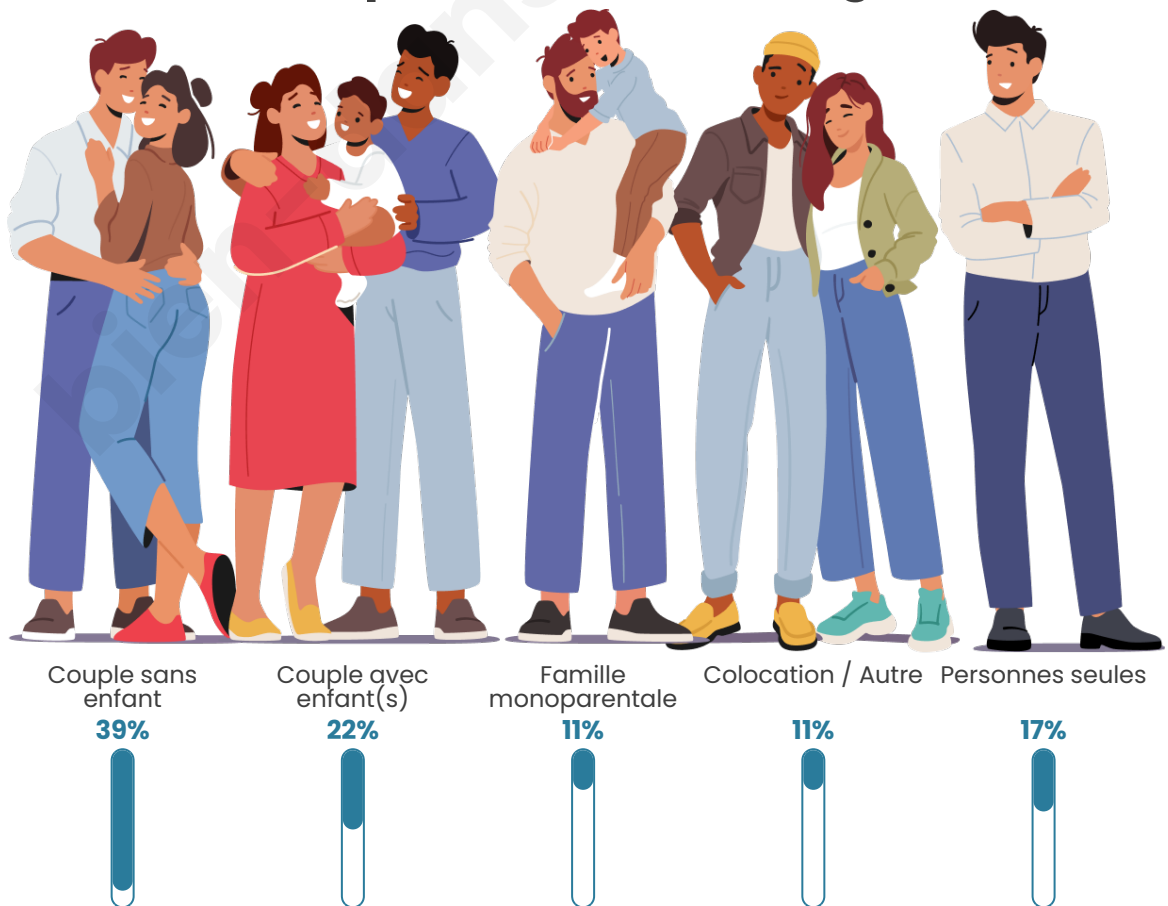

Tranche d'âge

Activité professionnelle

Niveau de diplôme

Composition des ménages

Profils électoraux

Premier tour

	Marine LE PEN	24.38 %
	Emmanuel MACRON	20.00 %
	Éric ZEMMOUR	18.13 %
	Jean-Luc MÉLENCHON	11.88 %
	Yannick JADOT	8.13 %
	Valérie PÉCRESSE	6.25 %
	Jean LASSALLE	3.13 %
	Anne HIDALGO	3.13 %
	Nicolas DUPONT-AIGNAN	3.13 %
	Nathalie ARTHAUD	0.63 %
	Fabien ROUSSEL	0.63 %
	Philippe POUTOU	0.63 %