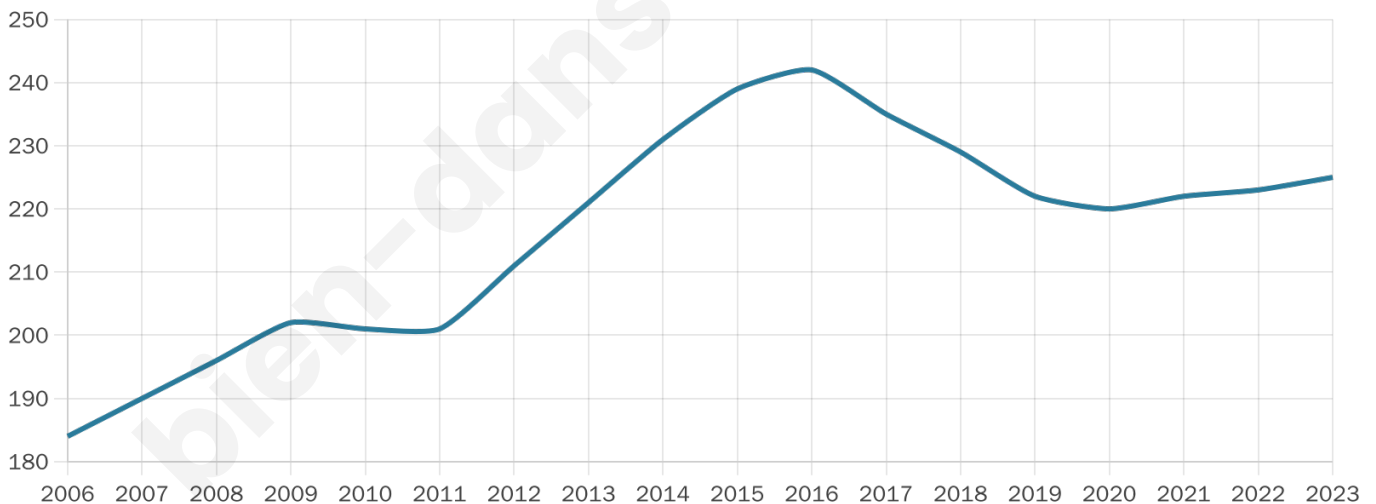

Age moyen

49 ans

Pop active

41.8%

Taux chômage

8.3%

Pop densité

32 h/km²

Revenu moyen

23 870 €/an

Evolution du nombre d'habitants

Sources : Institut national de la statistique et des études économiques (insee) selon Les dernières parutions officielles de 2024 portant sur les années 2020, 2021 et 2022.