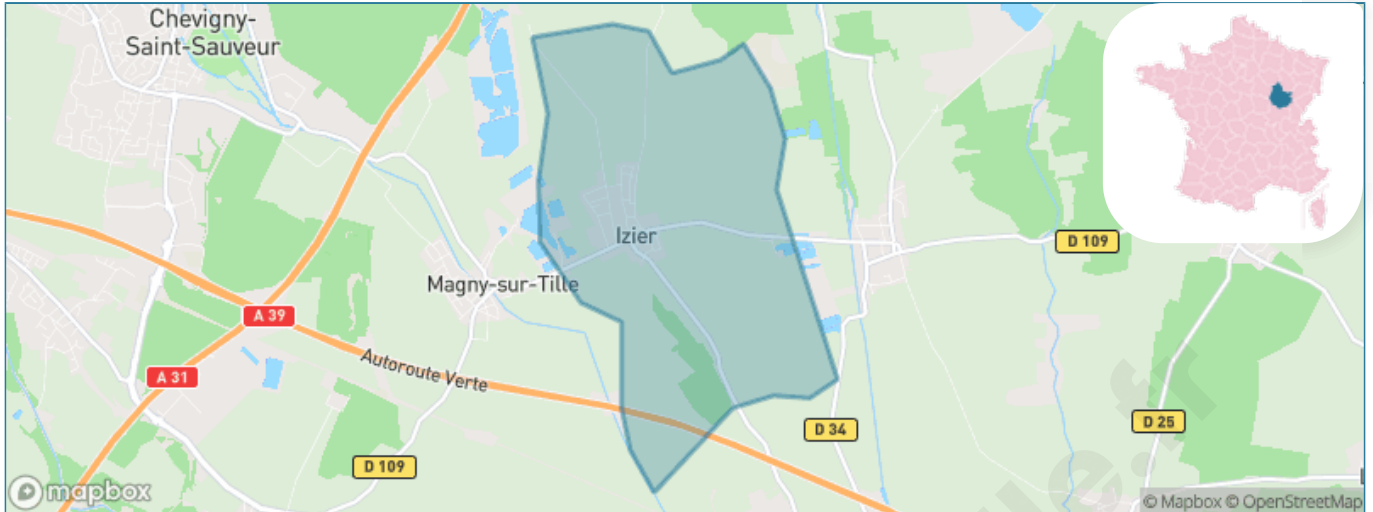

Version web

Ville de Izier

Présenté par

BIEN dans
ma **VILLE** 

Sommaire

Situation géographique	3
Statistiques sur la population	4
Evolution du nombre d'habitants	4
Tranche d'âge	5
0-14 ans	5
15-29 ans	5
30-44 ans	5
45-59 ans	5
60-74 ans	5
75-89 ans	5
90 ans et +	5
Activité professionnelle	5
Agriculteurs	5
Artisans, Commerçants	5
Cadres et sup.	5
Professions intermédiaires	5
Employé	5
Ouvrier	5
Retraité	5
Autres	5
Niveau de diplôme	6
Sans diplôme ou CEP	6
Brevet, BEPC, DNB	6
CAP-BEP ou équivalent	6
BAC ou équivalent	6
BAC+2	6
BAC+3 ou +4	6
BAC+5 ou plus	6
Composition des ménages	6
Couple sans enfant	6
Couple avec enfant(s)	6
Famille monoparentale	6
Colocation / Autre	6
Personnes seules	6
Profils électoraux	7
Premier tour	7
Sécurité	8
Evolution du nombre d'infractions	8
Pour comparer	9
Services à la population	10
Commerce	10
Éducation	10
Villes autour de Izier	12

Situation géographique

i Informations clés

- **Région** : Bourgogne-Franche-Comté
- **Département** : Côte-d'or
- **Code postal** : 21110
- **Superficie** : 7 km²

RÉGION
BOURGOGNE
FRANCHE
COMTE

Côte
d'Or
LE DÉPARTEMENT