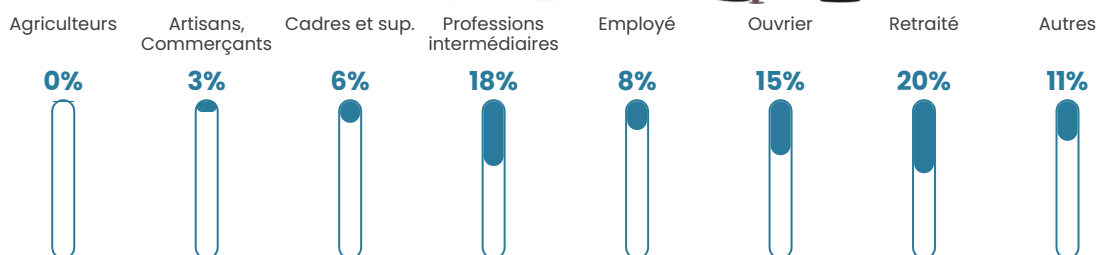

5.2%

Pop densité

112 h/km²

Revenu moyen

26 840 €/an

Evolution du nombre d'habitants

Sources : Institut national de la statistique et des études économiques (insee) selon Les dernières parutions officielles de 2024 portant sur les années 2020, 2021 et 2022.

Tranche d'âge

Activité professionnelle

Niveau de diplôme

Composition des ménages

Profils électoraux

Premier tour

	Emmanuel MACRON	30.88 %
	Marine LE PEN	29.24 %
	Jean-Luc MÉLENCHON	11.45 %
	Éric ZEMMOUR	7.77 %
	Valérie PÉCRESE	4.50 %
	Yannick JADOT	4.09 %
	Jean LASSALLE	3.27 %
	Anne HIDALGO	2.45 %
	Nicolas DUPONT- AIGNAN	2.04 %
	Philippe POUTOU	1.84 %
	Fabien ROUSSEL	1.43 %
	Nathalie ARTHAUD	1.02 %