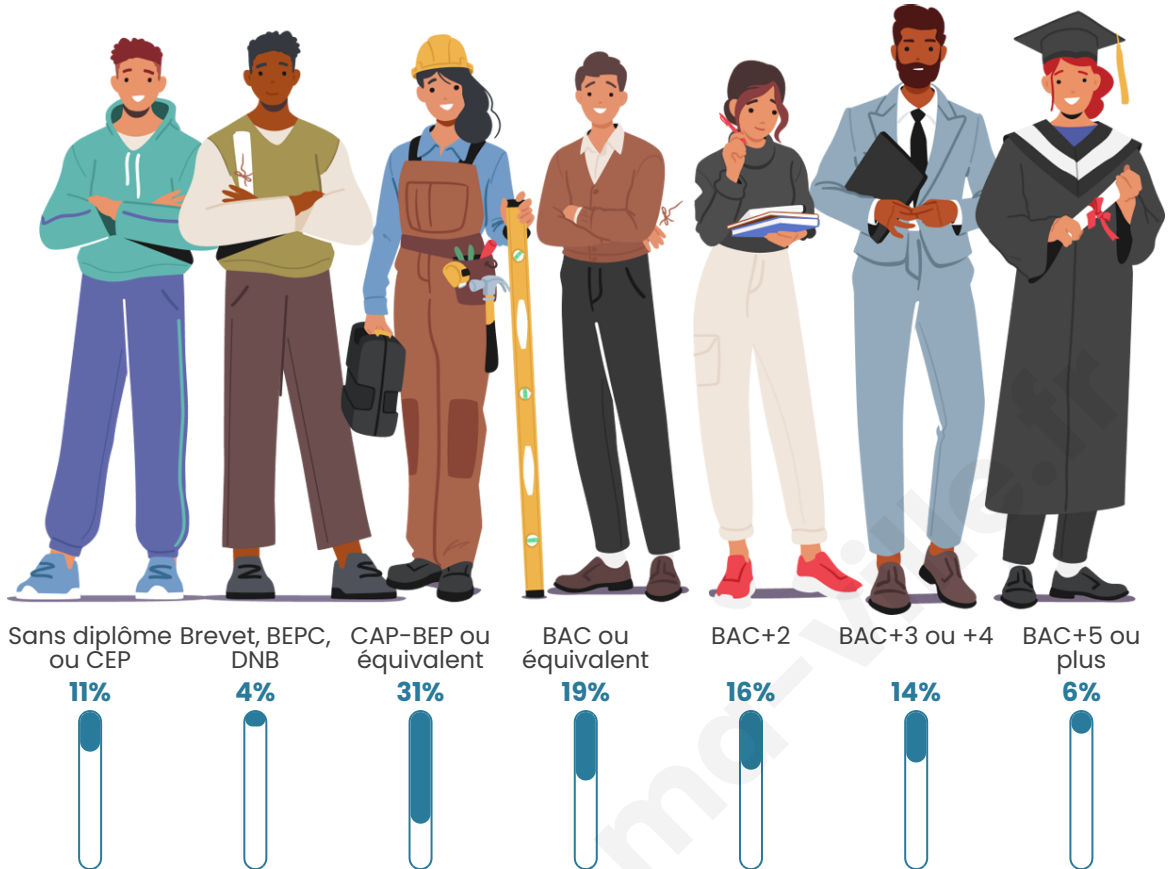

Statistiques sur la population

Nombre d'habitants

783

Age moyen

38 ans

Pop active

53.1%

Taux chômage

Tranche d'âge

Activité professionnelle

Niveau de diplôme

Composition des ménages

Profils électoraux

Premier tour

	Emmanuel MACRON	30.88 %
	Marine LE PEN	29.24 %
	Jean-Luc MÉLENCHON	11.45 %
	Éric ZEMMOUR	7.77 %
	Valérie PÉCRESE	4.50 %
	Yannick JADOT	4.09 %
	Jean LASSALLE	3.27 %
	Anne HIDALGO	2.45 %
	Nicolas DUPONT- AIGNAN	2.04 %
	Philippe POUTOU	1.84 %
	Fabien ROUSSEL	1.43 %
	Nathalie ARTHAUD	1.02 %