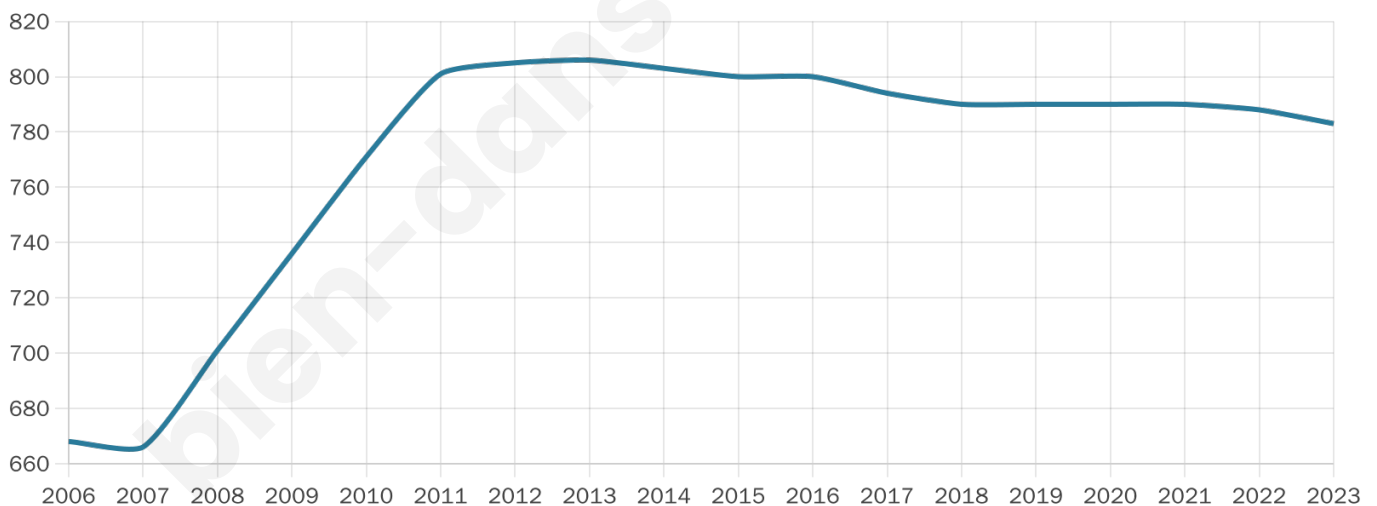

Statistiques sur la population

Nombre d'habitants

783

Age moyen

38 ans

Pop active

53.1%

Taux chômage

5.2%

Pop densité

112 h/km²

Revenu moyen

26 840 €/an

Evolution du nombre d'habitants

Sources : Institut national de la statistique et des études économiques (insee) selon Les dernières parutions officielles de 2024 portant sur les années 2020, 2021 et 2022.

Tranche d'âge

Activité professionnelle

Niveau de diplôme

Composition des ménages

Profils électoraux

Premier tour

	Emmanuel MACRON	30.88 %
	Marine LE PEN	29.24 %
	Jean-Luc MÉLENCHON	11.45 %
	Éric ZEMMOUR	7.77 %
	Valérie PÉCRESE	4.50 %
	Yannick JADOT	4.09 %
	Jean LASSALLE	3.27 %
	Anne HIDALGO	2.45 %
	Nicolas DUPONT- AIGNAN	2.04 %
	Philippe POUTOU	1.84 %
	Fabien ROUSSEL	1.43 %
	Nathalie ARTHAUD	1.02 %