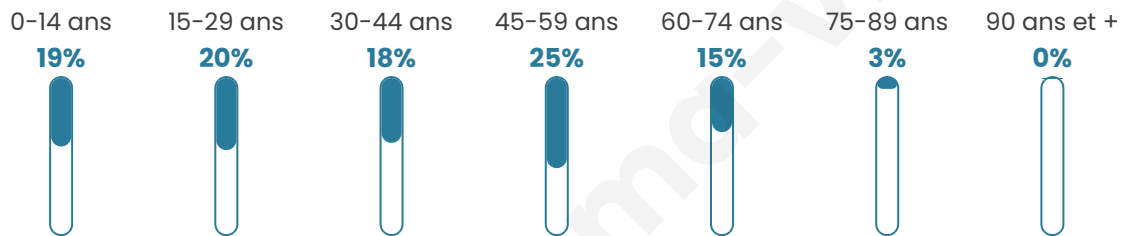

Statistiques sur la population

Nombre d'habitants

783

Age moyen

38 ans

Pop active

53.1%

Taux chômage

5.2%

Pop densité

112 h/km²

Revenu moyen

26 840 €/an

Evolution du nombre d'habitants

Sources : Institut national de la statistique et des études économiques (insee) selon Les dernières parutions officielles de 2024 portant sur les années 2020, 2021 et 2022.

Tranche d'âge

Activité professionnelle

Niveau de diplôme

Composition des ménages

Profils électoraux

Premier tour

	Emmanuel MACRON	30.88 %
	Marine LE PEN	29.24 %
	Jean-Luc MÉLENCHON	11.45 %
	Éric ZEMMOUR	7.77 %
	Valérie PÉCRESE	4.50 %
	Yannick JADOT	4.09 %
	Jean LASSALLE	3.27 %
	Anne HIDALGO	2.45 %
	Nicolas DUPONT- AIGNAN	2.04 %
	Philippe POUTOU	1.84 %
	Fabien ROUSSEL	1.43 %
	Nathalie ARTHAUD	1.02 %