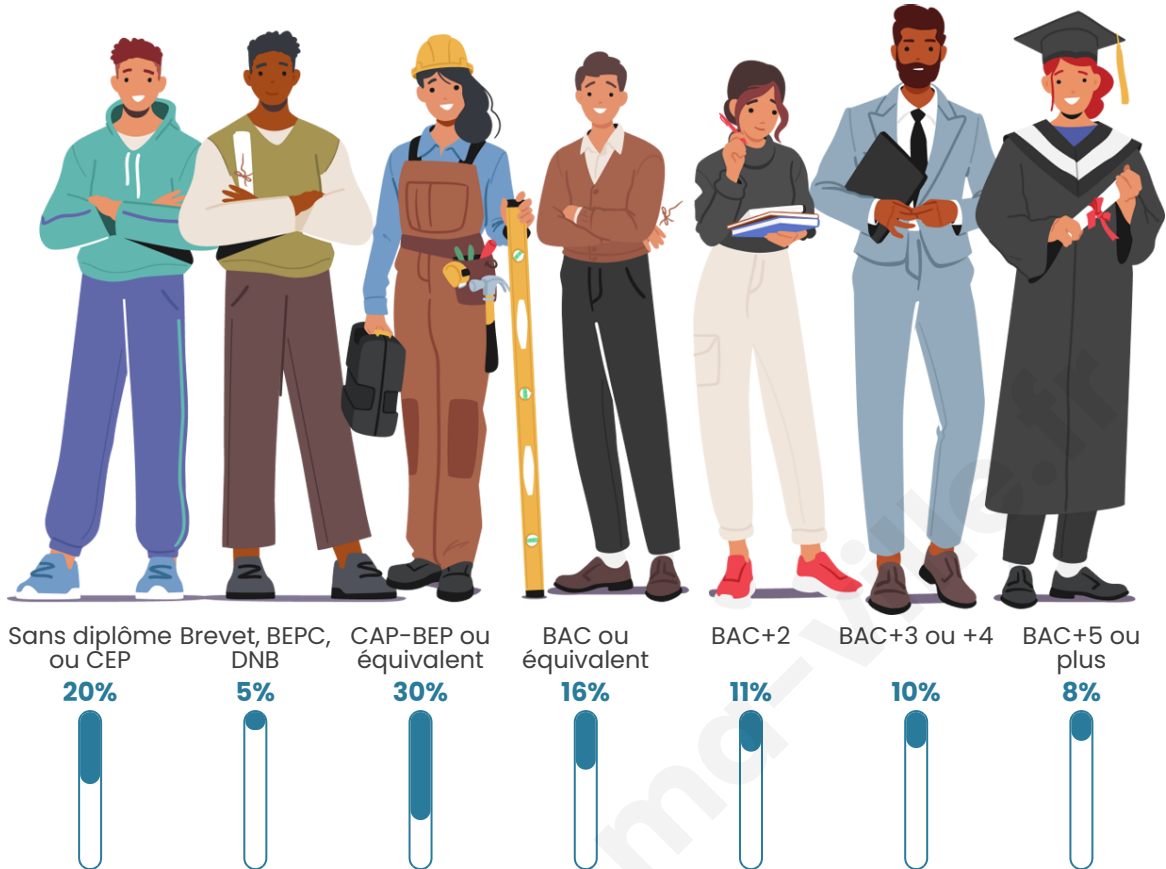

Tranche d'âge

Activité professionnelle

Niveau de diplôme

Composition des ménages

Profils électoraux

Premier tour

	Marine LE PEN	35.71 %
	Emmanuel MACRON	19.54 %
	Jean-Luc MÉLENCHON	18.70 %
	Éric ZEMMOUR	5.67 %
	Yannick JADOT	4.83 %
	Jean LASSALLE	3.78 %
	Valérie PÉCRESE	3.36 %
	Nicolas DUPONT-AIGNAN	2.10 %
	Anne HIDALGO	1.89 %
	Fabien ROUSSEL	1.68 %
	Philippe POUTOU	1.47 %
	Nathalie ARTHAUD	1.26 %