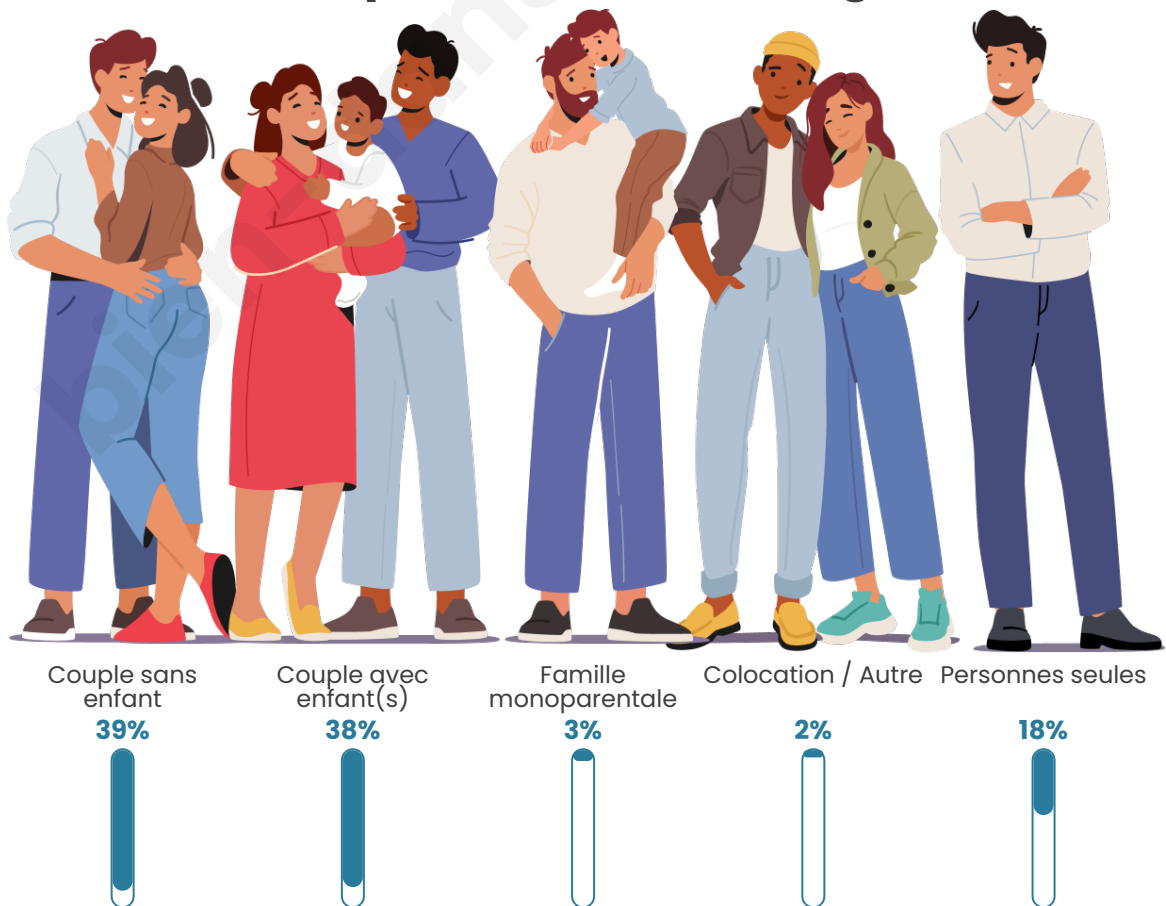

Tranche d'âge

Activité professionnelle

Niveau de diplôme

Composition des ménages

Profils électoraux

Premier tour

	Marine LE PEN	35.71 %
	Emmanuel MACRON	19.54 %
	Jean-Luc MÉLENCHON	18.70 %
	Éric ZEMMOUR	5.67 %
	Yannick JADOT	4.83 %
	Jean LASSALLE	3.78 %
	Valérie PÉCRESE	3.36 %
	Nicolas DUPONT-AIGNAN	2.10 %
	Anne HIDALGO	1.89 %
	Fabien ROUSSEL	1.68 %
	Philippe POUTOU	1.47 %
	Nathalie ARTHAUD	1.26 %