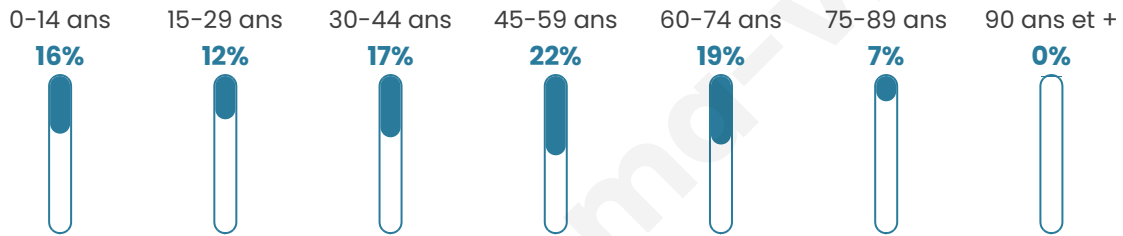

809

Age moyen

43 ans

Pop active

44.3%

Taux chômage

7.7%

Pop densité

48 h/km²

Revenu moyen

22 580 €/an

Evolution du nombre d'habitants

Sources : Institut national de la statistique et des études économiques (insee) selon Les dernières parutions officielles de 2024 portant sur les années 2020, 2021 et 2022.

Tranche d'âge

Activité professionnelle

Niveau de diplôme

Composition des ménages

Profils électoraux

Premier tour

	Marine LE PEN	35.71 %
	Emmanuel MACRON	19.54 %
	Jean-Luc MÉLENCHON	18.70 %
	Éric ZEMMOUR	5.67 %
	Yannick JADOT	4.83 %
	Jean LASSALLE	3.78 %
	Valérie PÉCRESE	3.36 %
	Nicolas DUPONT-AIGNAN	2.10 %
	Anne HIDALGO	1.89 %
	Fabien ROUSSEL	1.68 %
	Philippe POUTOU	1.47 %
	Nathalie ARTHAUD	1.26 %

603 inscrits

Participation : 81.59%

Votes blancs : 1.83%

Votes nuls : 1.42%

Second tour

	Emmanuel MACRON	42,36 %
	Marine LE PEN	57,64 %

603 inscrits

Participation : 79.1%