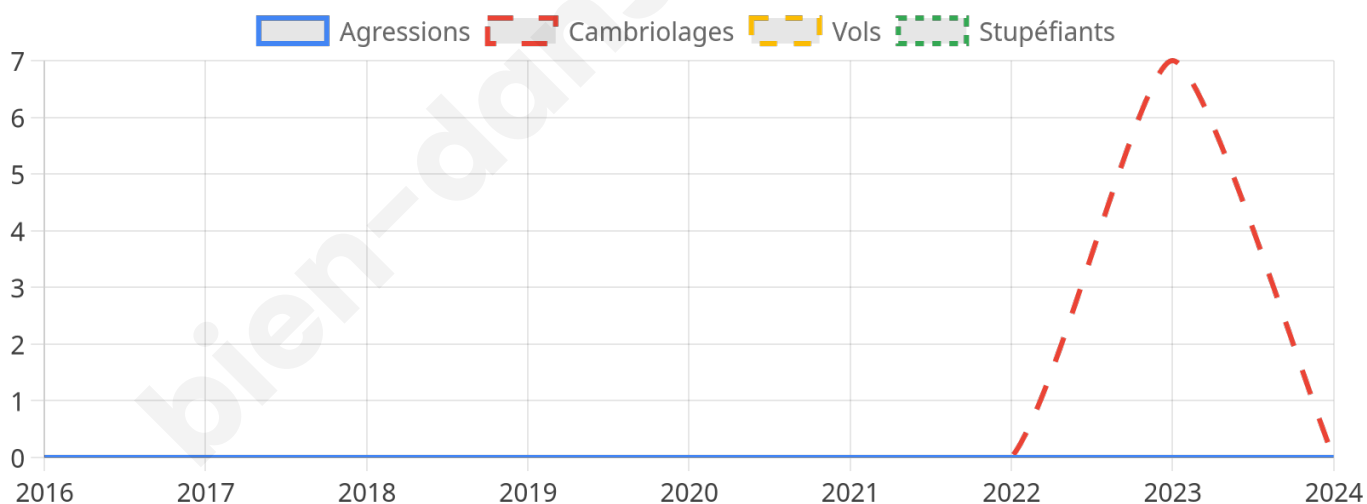

Sécurité

Agressions physiques / sexuelles

0

Cambriolages

0

Vols / dégradations

0

Stupéfiants

0

Evolution du nombre d'infractions