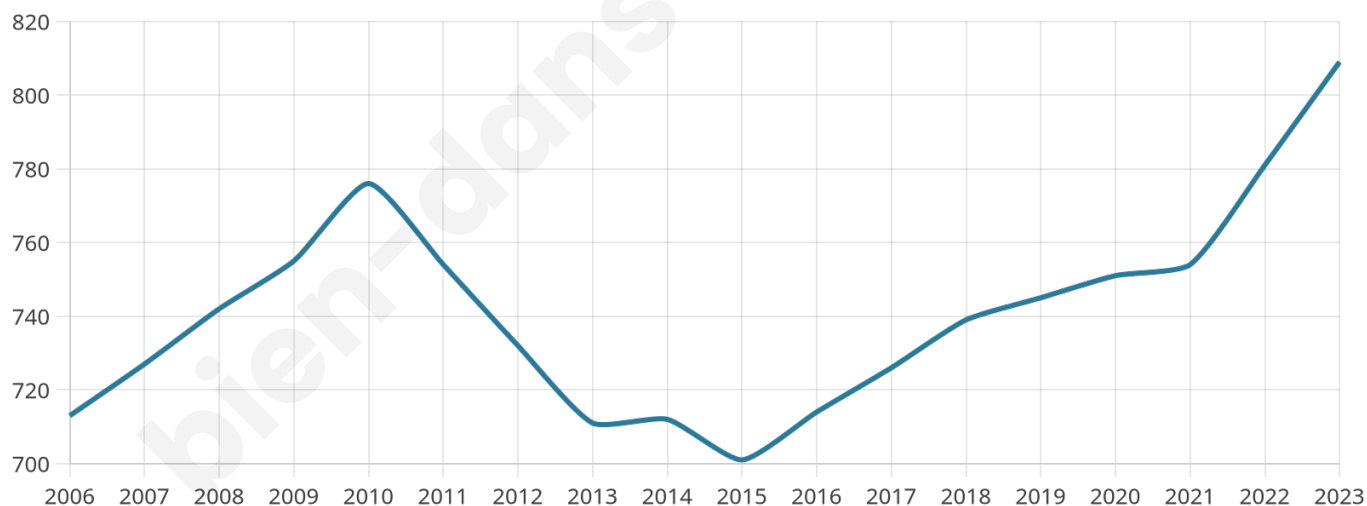

809

Age moyen

43 ans

Pop active

44.3%

Taux chômage

7.7%

Pop densité

48 h/km²

Revenu moyen

22 580 €/an

Evolution du nombre d'habitants

Sources : Institut national de la statistique et des études économiques (insee) selon Les dernières parutions officielles de 2024 portant sur les années 2020, 2021 et 2022.