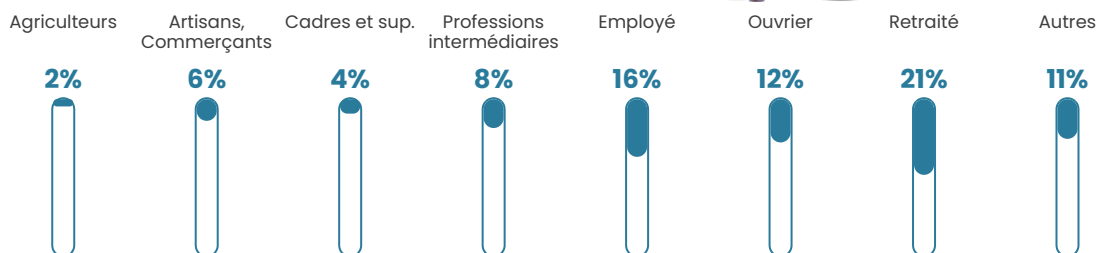

48 h/km²

Revenu moyen

22 580 €/an

Evolution du nombre d'habitants

Sources : Institut national de la statistique et des études économiques (insee) selon Les dernières parutions officielles de 2024 portant sur les années 2020, 2021 et 2022.

Tranche d'âge

Activité professionnelle

Niveau de diplôme

Composition des ménages

Profils électoraux

Premier tour

	Marine LE PEN	35.71 %
	Emmanuel MACRON	19.54 %
	Jean-Luc MÉLENCHON	18.70 %
	Éric ZEMMOUR	5.67 %
	Yannick JADOT	4.83 %
	Jean LASSALLE	3.78 %
	Valérie PÉCRESE	3.36 %
	Nicolas DUPONT-AIGNAN	2.10 %
	Anne HIDALGO	1.89 %
	Fabien ROUSSEL	1.68 %
	Philippe POUTOU	1.47 %
	Nathalie ARTHAUD	1.26 %