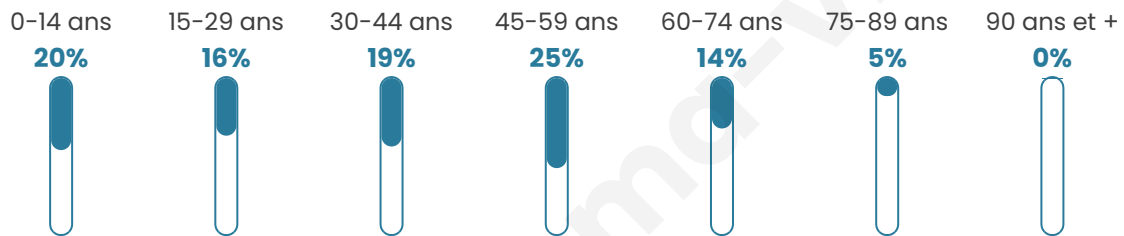

# Statistiques sur la population

Nombre d'habitants

**2 299**

Age moyen

**39 ans**

Pop active

**52.5%**

Taux chômage

**6%**

Pop densité

**115 h/km<sup>2</sup>**

Revenu moyen

**23 500 €/an**

## Evolution du nombre d'habitants

Sources : Institut national de la statistique et des études économiques (insee) selon Les dernières parutions officielles de 2024 portant sur les années 2020, 2021 et 2022.

## Tranche d'âge