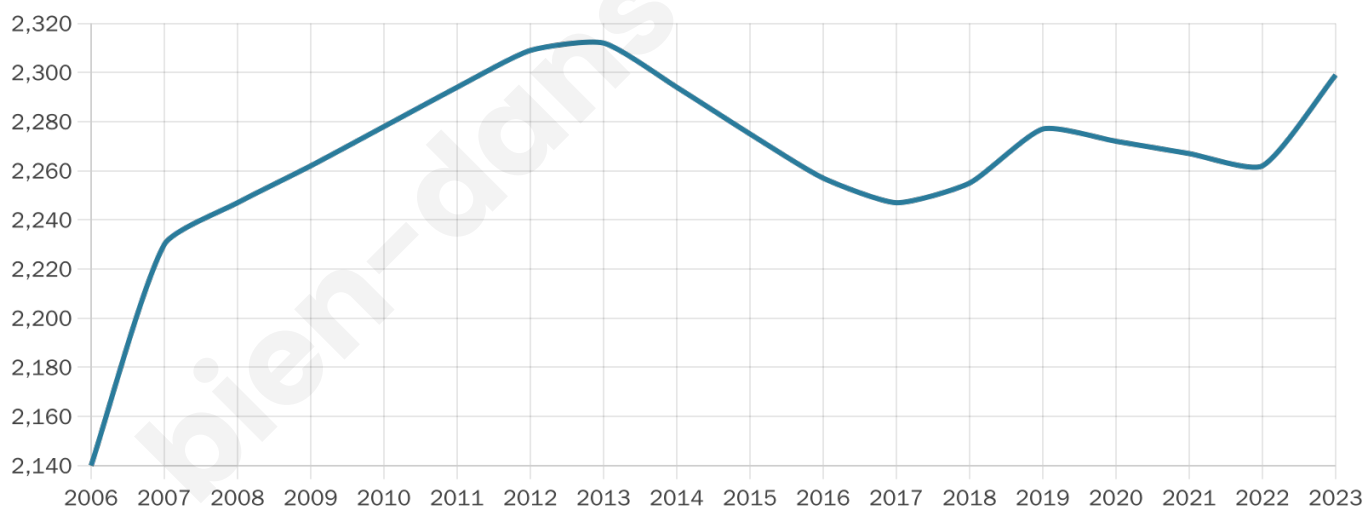

# Statistiques sur la population

Nombre d'habitants

**2 299**

Age moyen

**39 ans**

Pop active

**52.5%**

Taux chômage

**6%**

Pop densité

**115 h/km<sup>2</sup>**

Revenu moyen

**23 500 €/an**

## Evolution du nombre d'habitants

Sources : Institut national de la statistique et des études économiques (insee) selon Les dernières parutions officielles de 2024 portant sur les années 2020, 2021 et 2022.