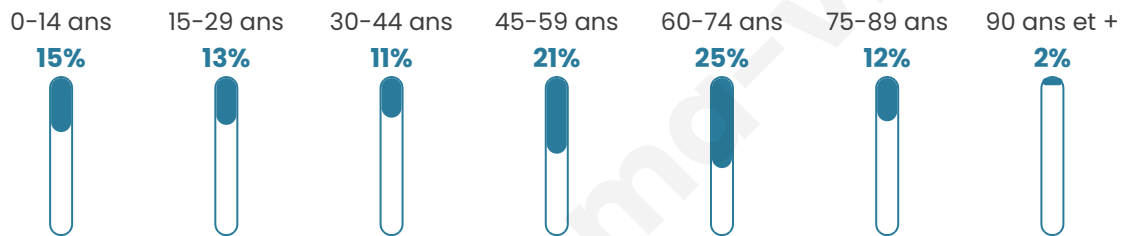

Age moyen

48 ans

Pop active

39.6%

Taux chômage

9.5%

Pop densité

33 h/km²

Revenu moyen

21 710 €/an

Evolution du nombre d'habitants

Sources : Institut national de la statistique et des études économiques (insee) selon Les dernières parutions officielles de 2024 portant sur les années 2020, 2021 et 2022.

Tranche d'âge

Activité professionnelle

Niveau de diplôme

Composition des ménages

Profils électoraux

Premier tour

	Emmanuel MACRON	21.43 %
	Marine LE PEN	20.41 %
	Jean-Luc MÉLENCHON	19.90 %
	Jean LASSALLE	15.82 %
	Valérie PÉCRESSE	7.65 %
	Éric ZEMMOUR	6.12 %
	Yannick JADOT	3.06 %
	Fabien ROUSSEL	2.04 %
	Anne HIDALGO	1.53 %
	Nicolas DUPONT- AIGNAN	1.53 %
	Philippe POUTOU	0.51 %
	Nathalie ARTHAUD	0.00 %