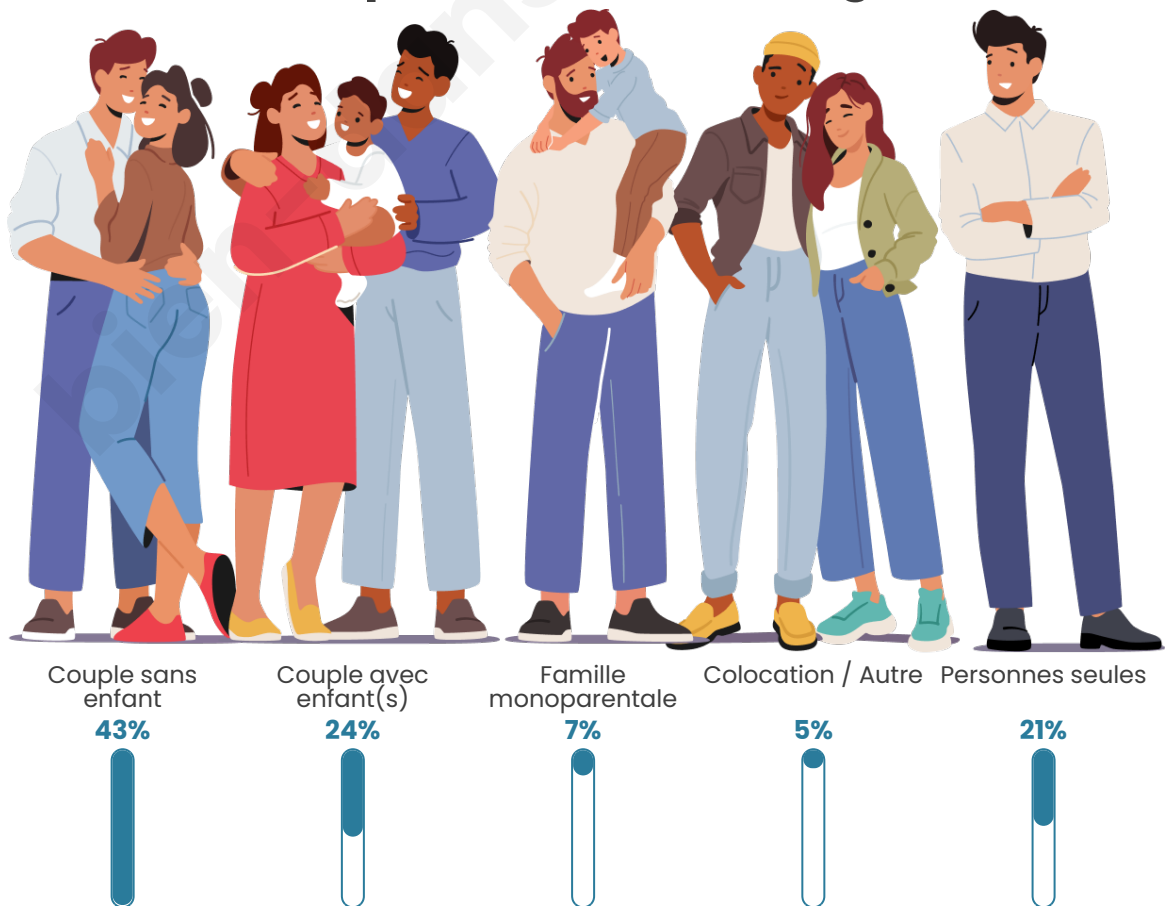

Tranche d'âge

Activité professionnelle

Niveau de diplôme

Composition des ménages

Profils électoraux

Premier tour

	Emmanuel MACRON	21.43 %
	Marine LE PEN	20.41 %
	Jean-Luc MÉLENCHON	19.90 %
	Jean LASSALLE	15.82 %
	Valérie PÉCRESSE	7.65 %
	Éric ZEMMOUR	6.12 %
	Yannick JADOT	3.06 %
	Fabien ROUSSEL	2.04 %
	Anne HIDALGO	1.53 %
	Nicolas DUPONT- AIGNAN	1.53 %
	Philippe POUTOU	0.51 %
	Nathalie ARTHAUD	0.00 %