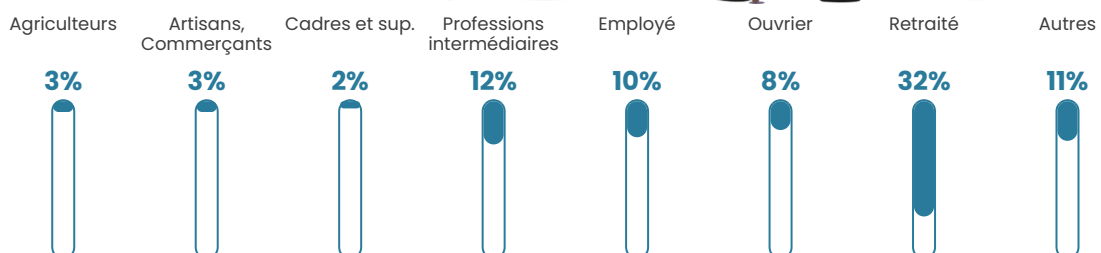

Revenu moyen

21 710 €/an

Evolution du nombre d'habitants

Sources : Institut national de la statistique et des études économiques (insee) selon Les dernières parutions officielles de 2024 portant sur les années 2020, 2021 et 2022.

Tranche d'âge

Activité professionnelle

Niveau de diplôme

Composition des ménages

Profils électoraux

Premier tour

	Emmanuel MACRON	21.43 %
	Marine LE PEN	20.41 %
	Jean-Luc MÉLENCHON	19.90 %
	Jean LASSALLE	15.82 %
	Valérie PÉCRESSE	7.65 %
	Éric ZEMMOUR	6.12 %
	Yannick JADOT	3.06 %
	Fabien ROUSSEL	2.04 %
	Anne HIDALGO	1.53 %
	Nicolas DUPONT- AIGNAN	1.53 %
	Philippe POUTOU	0.51 %
	Nathalie ARTHAUD	0.00 %