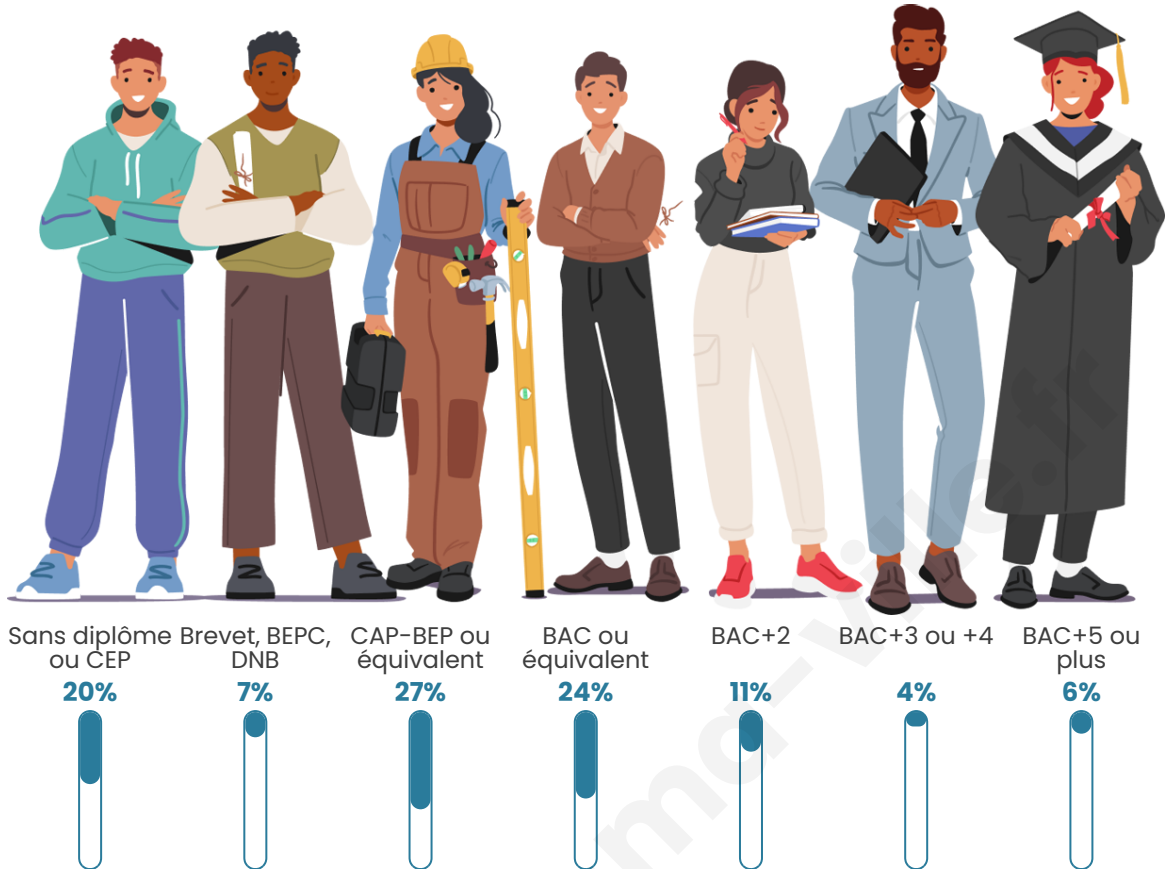

Age moyen

48 ans

Pop active

39.6%

Taux chômage

9.5%

Pop densité

33 h/km²

Tranche d'âge

Activité professionnelle

Niveau de diplôme

Composition des ménages

Profils électoraux

Premier tour

	Emmanuel MACRON	21.43 %
	Marine LE PEN	20.41 %
	Jean-Luc MÉLENCHON	19.90 %
	Jean LASSALLE	15.82 %
	Valérie PÉCRESSE	7.65 %
	Éric ZEMMOUR	6.12 %
	Yannick JADOT	3.06 %
	Fabien ROUSSEL	2.04 %
	Anne HIDALGO	1.53 %
	Nicolas DUPONT- AIGNAN	1.53 %
	Philippe POUTOU	0.51 %
	Nathalie ARTHAUD	0.00 %