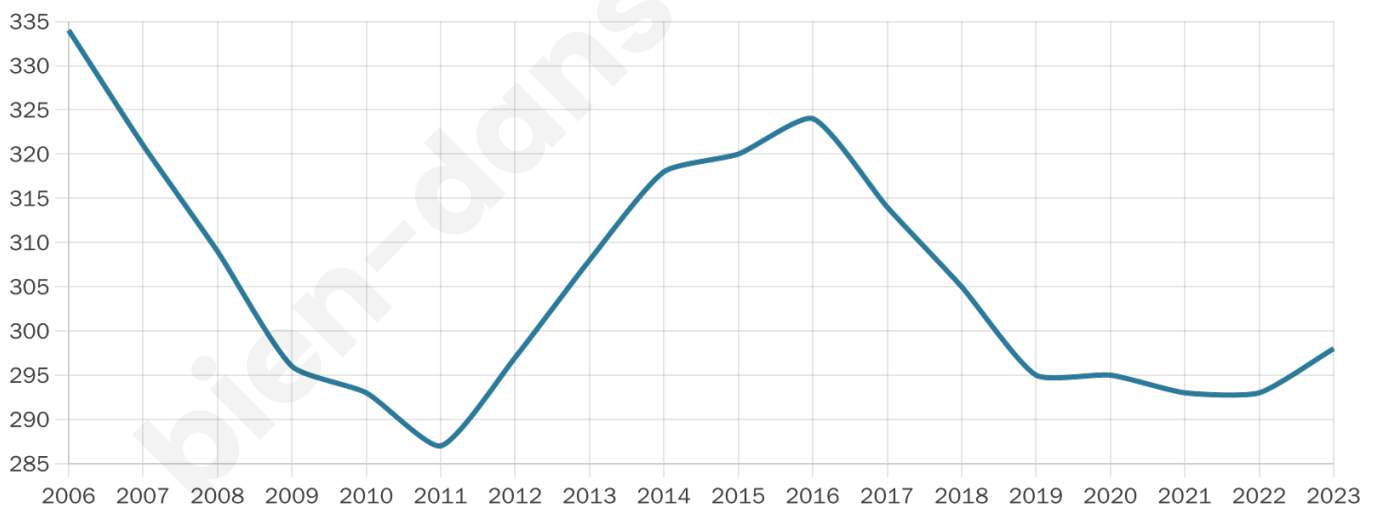

Age moyen

48 ans

Pop active

39.6%

Taux chômage

9.5%

Pop densité

33 h/km²

Revenu moyen

21 710 €/an

Evolution du nombre d'habitants

Sources : Institut national de la statistique et des études économiques (insee) selon Les dernières parutions officielles de 2024 portant sur les années 2020, 2021 et 2022.