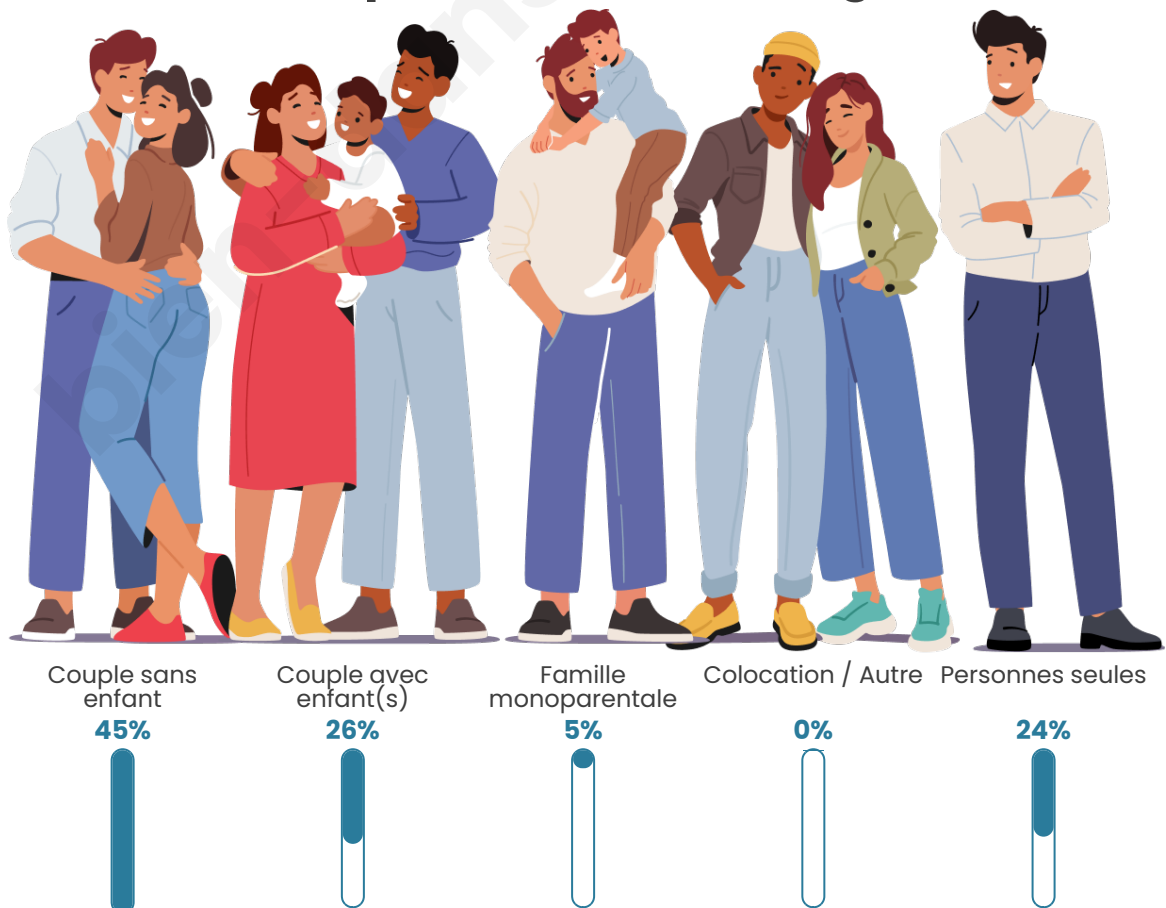

Tranche d'âge

Activité professionnelle

Niveau de diplôme

Composition des ménages

Profils électoraux

Premier tour

	Emmanuel MACRON	24.87 %
	Marine LE PEN	22.22 %
	Jean LASSALLE	15.34 %
	Jean-Luc MÉLENCHON	12.17 %
	Éric ZEMMOUR	5.29 %
	Valérie PÉCRESSÉ	5.29 %
	Fabien ROUSSEL	3.70 %
	Nicolas DUPONT-AIGNAN	3.70 %
	Anne HIDALGO	3.17 %
	Yannick JADOT	2.65 %
	Philippe POUTOU	1.06 %
	Nathalie ARTHAUD	0.53 %