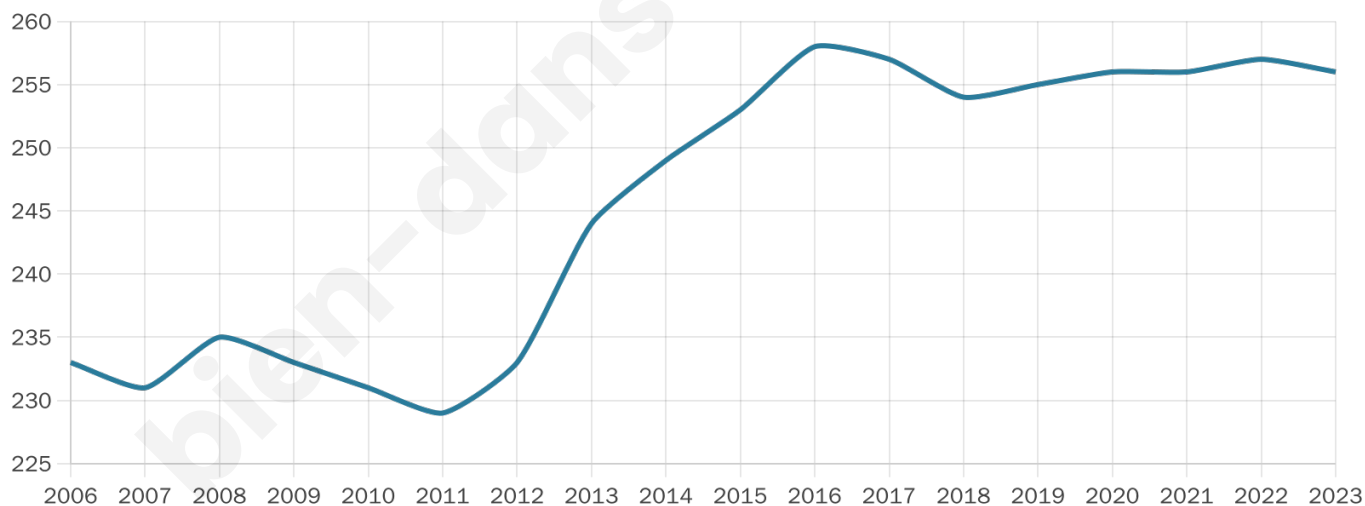

256

Age moyen

52 ans

Pop active

39.8%

Taux chômage

5.8%

Pop densité

128 h/km²

Revenu moyen

23 240 €/an

Evolution du nombre d'habitants

Sources : Institut national de la statistique et des études économiques (insee) selon Les dernières parutions officielles de 2024 portant sur les années 2020, 2021 et 2022.