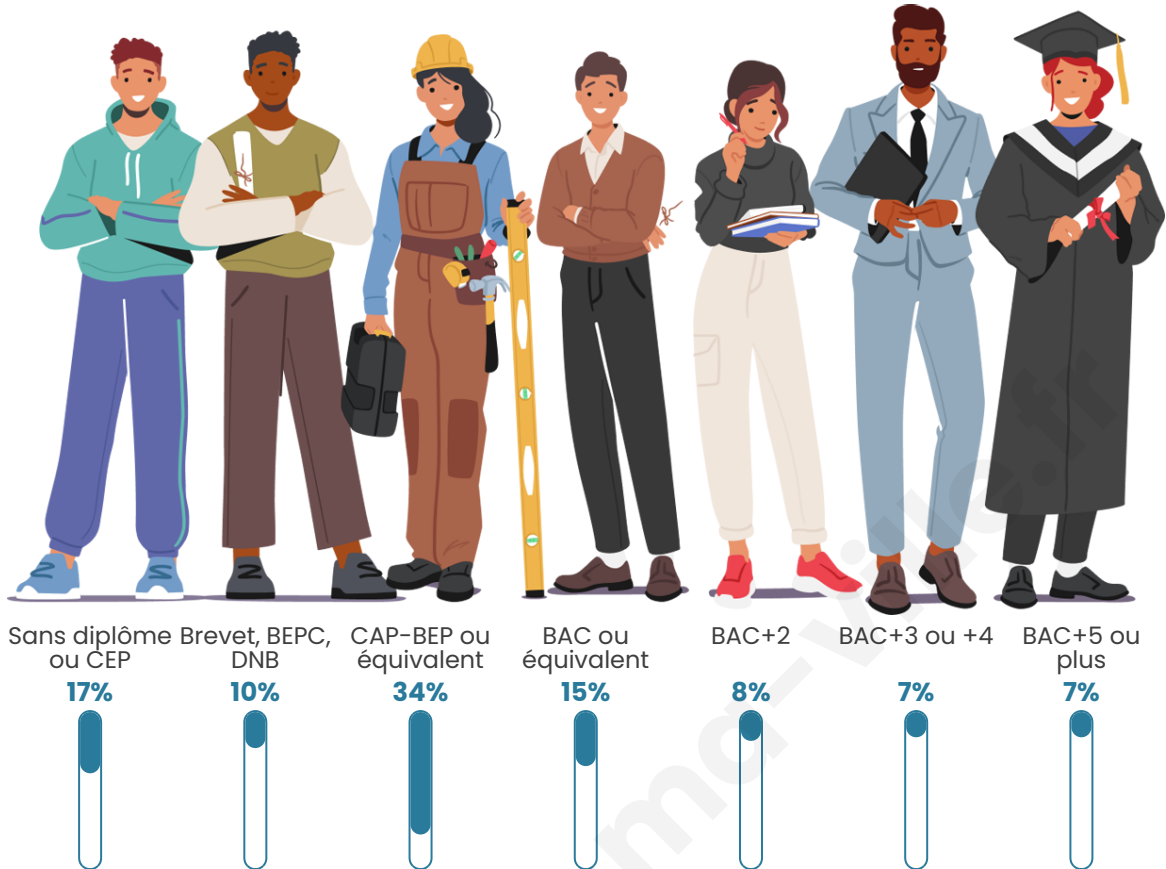

256

Age moyen

52 ans

Pop active

39.8%

Taux chômage

5.8%

Pop densité

Tranche d'âge

Activité professionnelle

Niveau de diplôme

Composition des ménages

Profils électoraux

Premier tour

	Emmanuel MACRON	24.87 %
	Marine LE PEN	22.22 %
	Jean LASSALLE	15.34 %
	Jean-Luc MÉLENCHON	12.17 %
	Éric ZEMMOUR	5.29 %
	Valérie PÉCRESSÉ	5.29 %
	Fabien ROUSSEL	3.70 %
	Nicolas DUPONT-AIGNAN	3.70 %
	Anne HIDALGO	3.17 %
	Yannick JADOT	2.65 %
	Philippe POUTOU	1.06 %
	Nathalie ARTHAUD	0.53 %