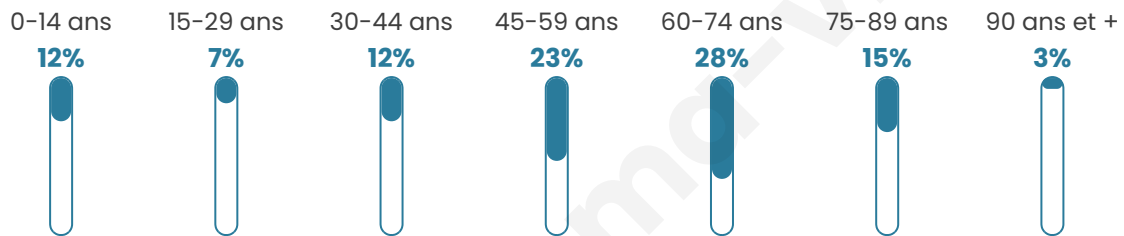

256

Age moyen

52 ans

Pop active

39.8%

Taux chômage

5.8%

Pop densité

128 h/km²

Revenu moyen

23 240 €/an

Evolution du nombre d'habitants

Sources : Institut national de la statistique et des études économiques (insee) selon Les dernières parutions officielles de 2024 portant sur les années 2020, 2021 et 2022.

Tranche d'âge

Activité professionnelle

Niveau de diplôme

Composition des ménages

Profils électoraux

Premier tour

	Emmanuel MACRON	24.87 %
	Marine LE PEN	22.22 %
	Jean LASSALLE	15.34 %
	Jean-Luc MÉLENCHON	12.17 %
	Éric ZEMMOUR	5.29 %
	Valérie PÉCRESSÉ	5.29 %
	Fabien ROUSSEL	3.70 %
	Nicolas DUPONT-AIGNAN	3.70 %
	Anne HIDALGO	3.17 %
	Yannick JADOT	2.65 %
	Philippe POUTOU	1.06 %
	Nathalie ARTHAUD	0.53 %

239 inscrits

Participation : 82.43%

Votes blancs : 2.54%

Votes nuls : 1.52%

Second tour

	Emmanuel MACRON	50 %
	Marine LE PEN	50 %

239 inscrits

Participation : 82.01%