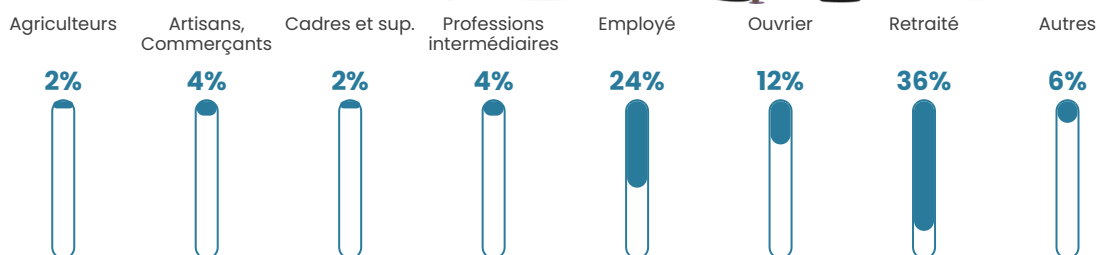

128 h/km²

Revenu moyen

23 240 €/an

Evolution du nombre d'habitants

Sources : Institut national de la statistique et des études économiques (insee) selon Les dernières parutions officielles de 2024 portant sur les années 2020, 2021 et 2022.

Tranche d'âge

Activité professionnelle

Niveau de diplôme

Composition des ménages

Profils électoraux

Premier tour

	Emmanuel MACRON	24.87 %
	Marine LE PEN	22.22 %
	Jean LASSALLE	15.34 %
	Jean-Luc MÉLENCHON	12.17 %
	Éric ZEMMOUR	5.29 %
	Valérie PÉCRESSÉ	5.29 %
	Fabien ROUSSEL	3.70 %
	Nicolas DUPONT-AIGNAN	3.70 %
	Anne HIDALGO	3.17 %
	Yannick JADOT	2.65 %
	Philippe POUTOU	1.06 %
	Nathalie ARTHAUD	0.53 %