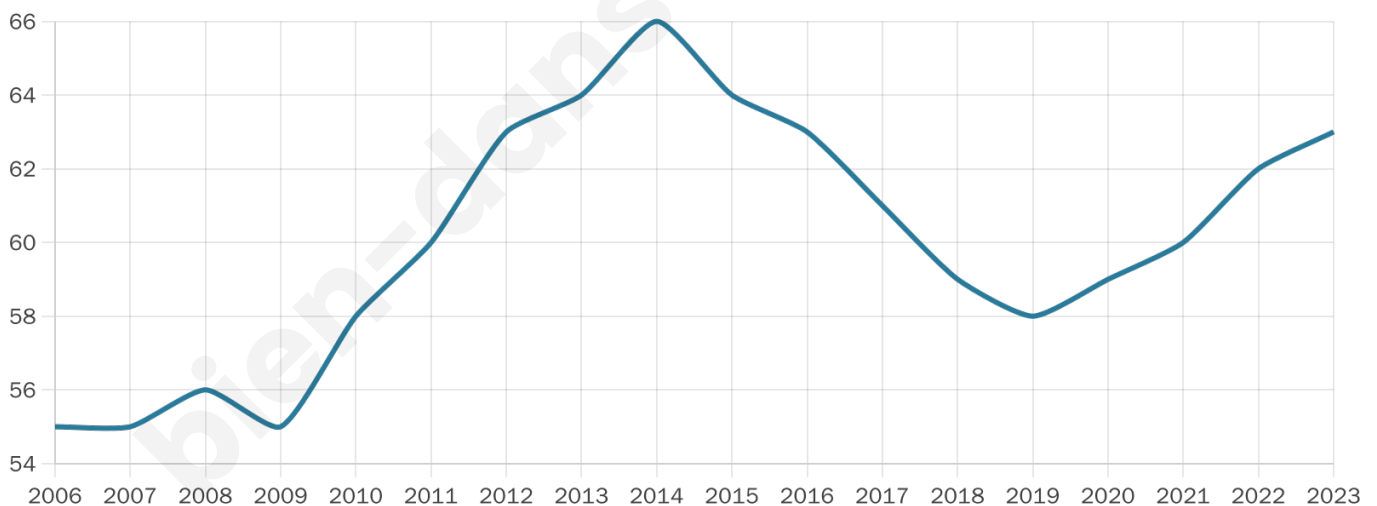

# Statistiques sur la population

Nombre d'habitants

**63**

Age moyen

**44 ans**

Pop active

**49.2%**

Taux chômage

**7.5%**

Pop densité

**11 h/km<sup>2</sup>**

Revenu moyen

**NC**

## Evolution du nombre d'habitants

Sources : Institut national de la statistique et des études économiques (insee) selon Les dernières parutions officielles de 2024 portant sur les années 2020, 2021 et 2022.