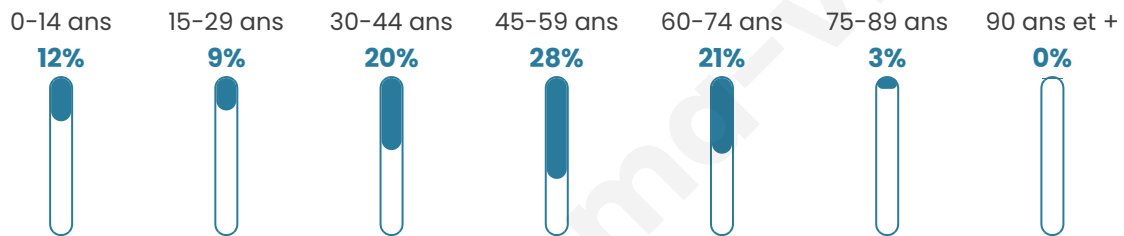

# Statistiques sur la population

Nombre d'habitants

**63**

Age moyen

**44 ans**

Pop active

**49.2%**

Taux chômage

**7.5%**

Pop densité

**11 h/km<sup>2</sup>**

Revenu moyen

**NC**

## Evolution du nombre d'habitants

Sources : Institut national de la statistique et des études économiques (insee) selon Les dernières parutions officielles de 2024 portant sur les années 2020, 2021 et 2022.

## Tranche d'âge