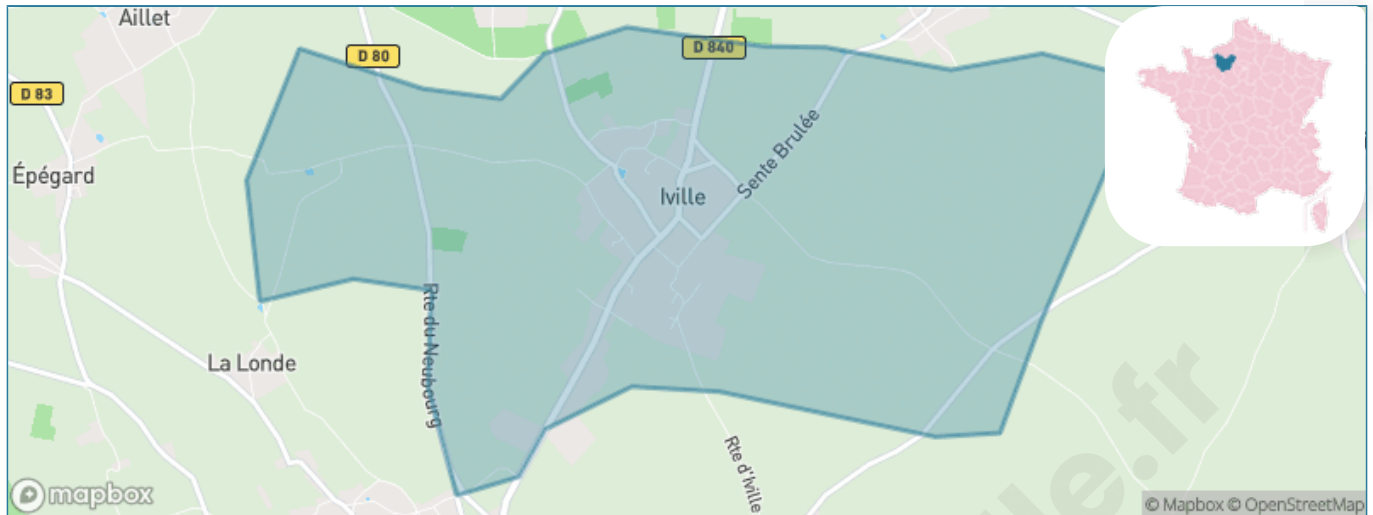

# Ville de Iville

Présenté par

**BIEN** dans  
ma **VILLE** 

# Situation géographique

## i Informations clés

- **Région** : Normandie
- **Département** : Eure
- **Code postal** : 27110
- **Superficie** : 8 km<sup>2</sup>