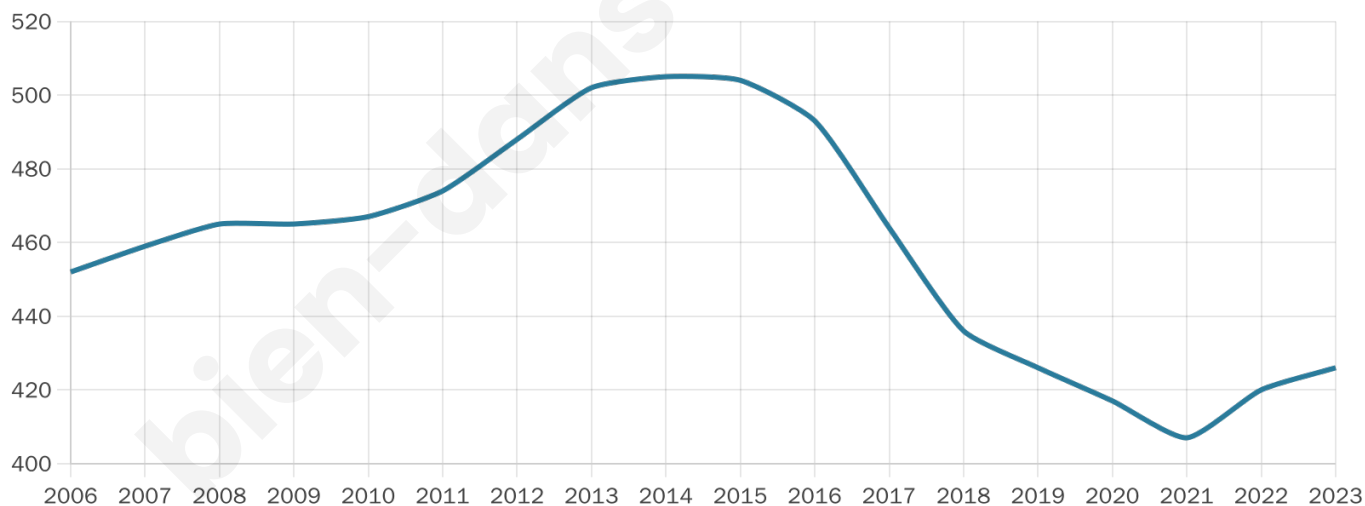

# Statistiques sur la population

Nombre d'habitants

**426**

Age moyen

**43 ans**

Pop active

**46.7%**

Taux chômage

**5.9%**

Pop densité

**53 h/km<sup>2</sup>**

Revenu moyen

**25 160 €/an**

## Evolution du nombre d'habitants

Sources : Institut national de la statistique et des études économiques (insee) selon Les dernières parutions officielles de 2024 portant sur les années 2020, 2021 et 2022.