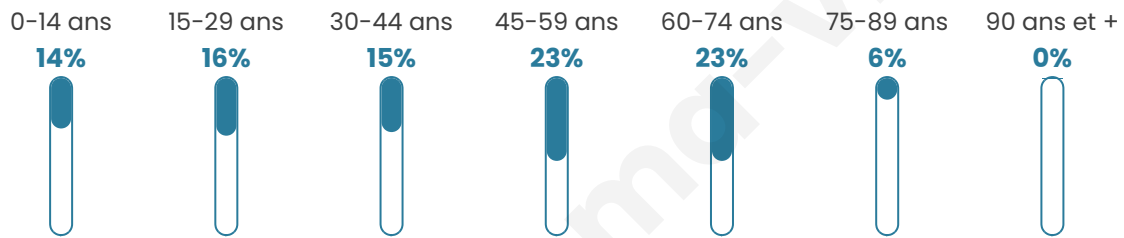

# Statistiques sur la population

Nombre d'habitants

**426**

Age moyen

**43 ans**

Pop active

**46.7%**

Taux chômage

**5.9%**

Pop densité

**53 h/km<sup>2</sup>**

Revenu moyen

**25 160 €/an**

## Evolution du nombre d'habitants

Sources : Institut national de la statistique et des études économiques (insee) selon Les dernières parutions officielles de 2024 portant sur les années 2020, 2021 et 2022.

## Tranche d'âge