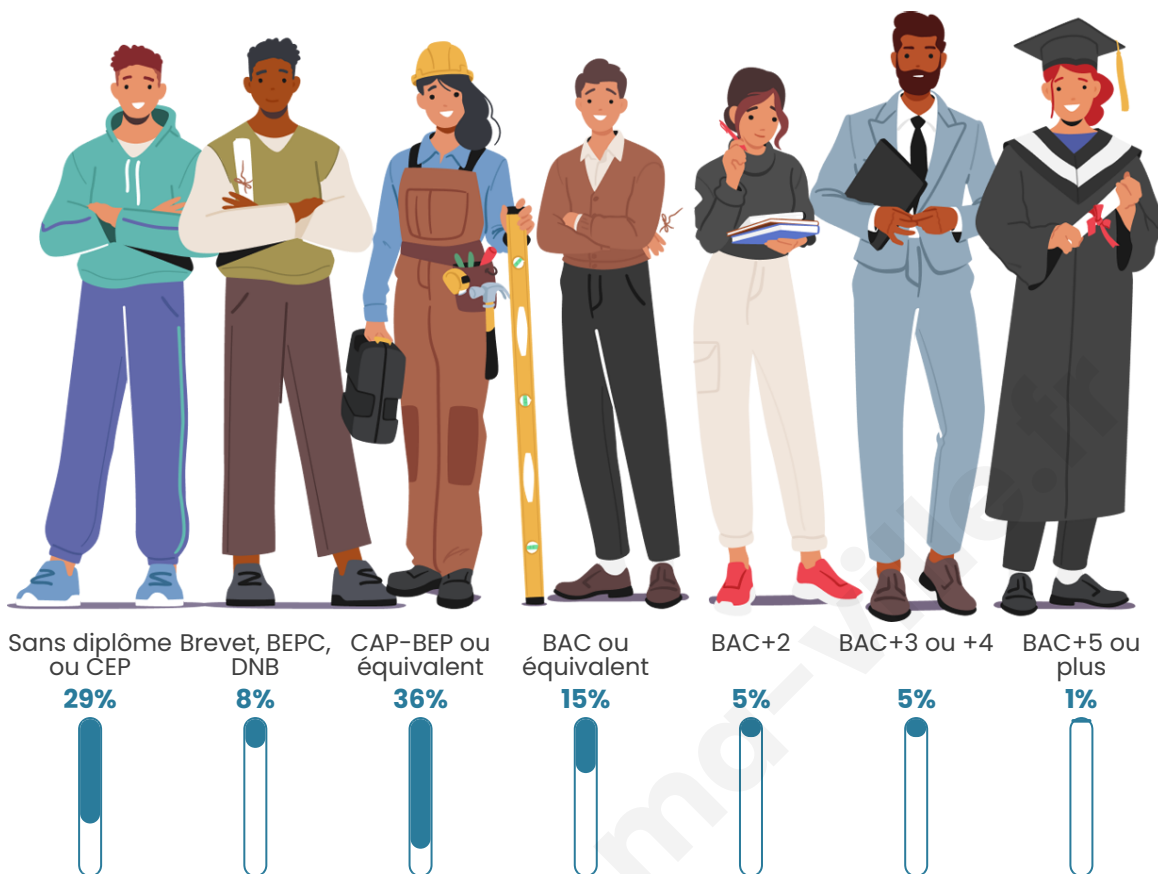

Tranche d'âge

Activité professionnelle

Niveau de diplôme

Composition des ménages

Profils électoraux

Premier tour

	Marine LE PEN	53.91 %
	Emmanuel MACRON	20.87 %
	Éric ZEMMOUR	9.57 %
	Fabien ROUSSEL	4.35 %
	Valérie PÉCRESE	3.48 %
	Jean LASSALLE	2.61 %
	Jean-Luc MÉLENCHON	2.61 %
	Yannick JADOT	1.74 %
	Nicolas DUPONT-AIGNAN	0.87 %
	Nathalie ARTHAUD	0.00 %
	Anne HIDALGO	0.00 %
	Philippe POUTOU	0.00 %