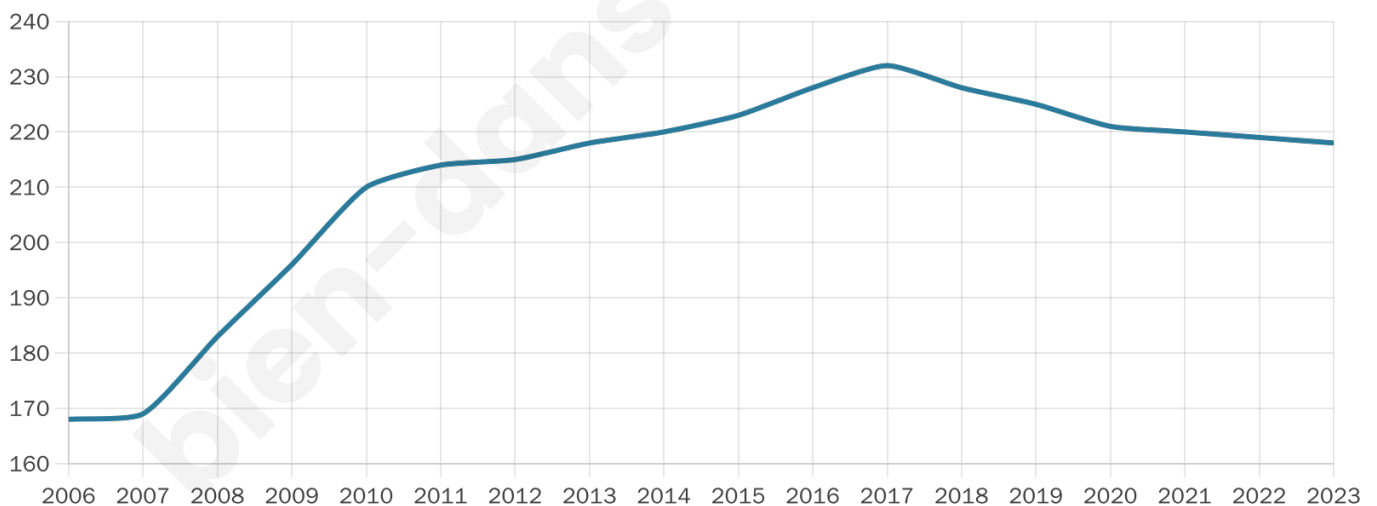

45 ans

Pop active

39%

Taux chômage

13.6%

Pop densité

31 h/km²

Revenu moyen

19 850 €/an

Evolution du nombre d'habitants

Sources : Institut national de la statistique et des études économiques (insee) selon Les dernières parutions officielles de 2024 portant sur les années 2020, 2021 et 2022.