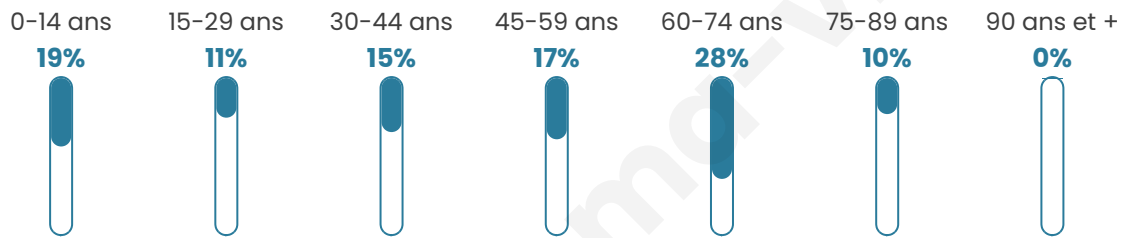

Situation géographique

i Informations clés

- **Région** : Hauts-de-France
- **Département** : Aisne
- **Code postal** : 02360
- **Superficie** : 7 km²

Statistiques sur la population

Nombre d'habitants

218

Age moyen

45 ans

Pop active

39%

Taux chômage

13.6%

Pop densité

31 h/km²

Revenu moyen

Tranche d'âge

Activité professionnelle

Niveau de diplôme

Composition des ménages

Profils électoraux

Premier tour

	Marine LE PEN	53.91 %
	Emmanuel MACRON	20.87 %
	Éric ZEMMOUR	9.57 %
	Fabien ROUSSEL	4.35 %
	Valérie PÉCRESE	3.48 %
	Jean LASSALLE	2.61 %
	Jean-Luc MÉLENCHON	2.61 %
	Yannick JADOT	1.74 %
	Nicolas DUPONT-AIGNAN	0.87 %
	Nathalie ARTHAUD	0.00 %
	Anne HIDALGO	0.00 %
	Philippe POUTOU	0.00 %