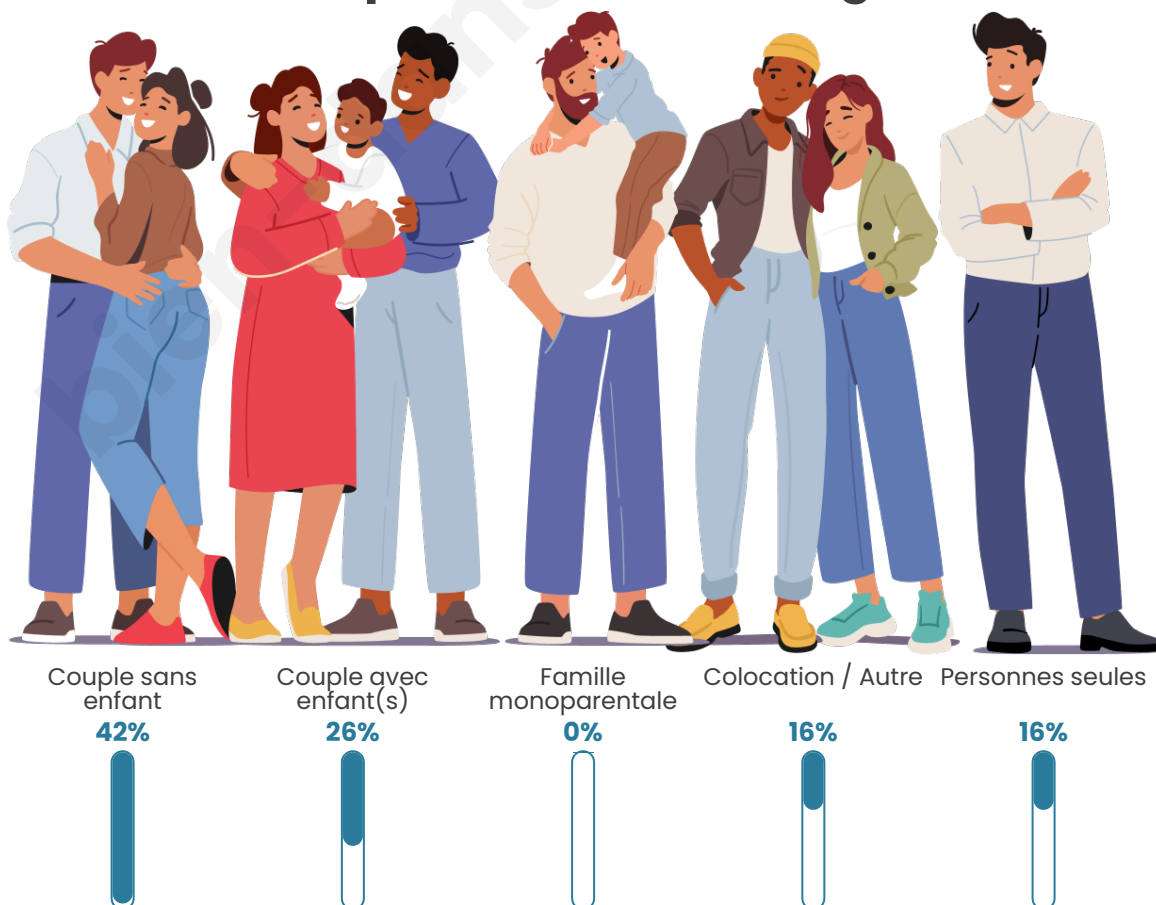

Tranche d'âge

Activité professionnelle

Niveau de diplôme

Composition des ménages

Profils électoraux

Premier tour

	Marine LE PEN	53.91 %
	Emmanuel MACRON	20.87 %
	Éric ZEMMOUR	9.57 %
	Fabien ROUSSEL	4.35 %
	Valérie PÉCRESE	3.48 %
	Jean LASSALLE	2.61 %
	Jean-Luc MÉLENCHON	2.61 %
	Yannick JADOT	1.74 %
	Nicolas DUPONT-AIGNAN	0.87 %
	Nathalie ARTHAUD	0.00 %
	Anne HIDALGO	0.00 %
	Philippe POUTOU	0.00 %