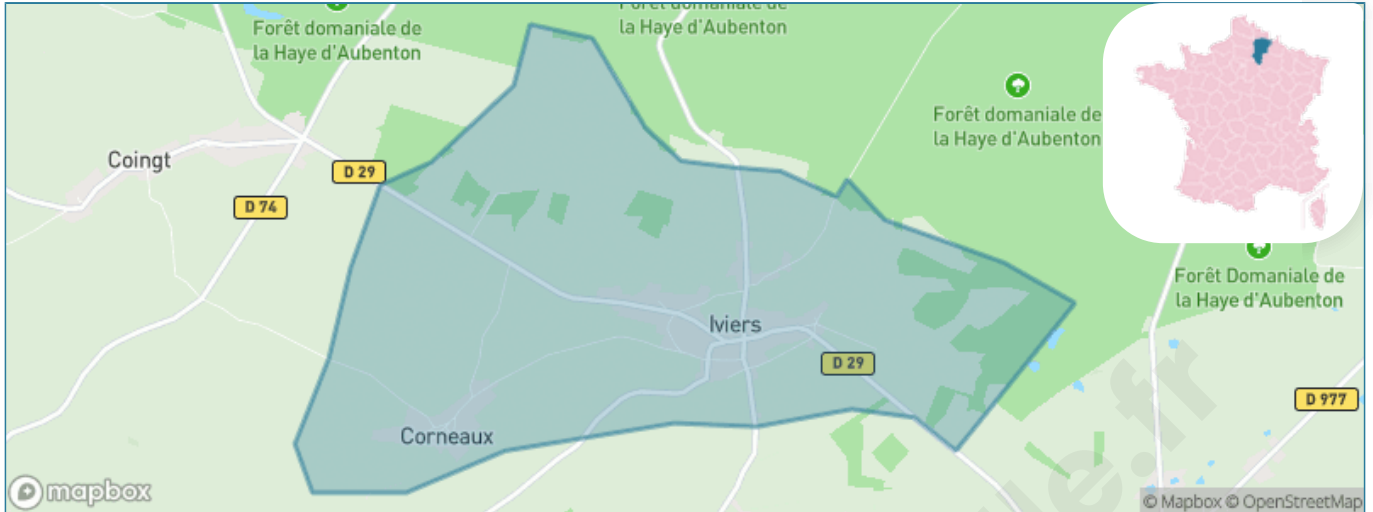

Version web

Ville de Iviers

Présenté par

BIEN dans
ma **VILLE** 

Sommaire

Situation géographique	3
Statistiques sur la population	4
Evolution du nombre d'habitants	4
Tranche d'âge	5
0-14 ans	5
15-29 ans	5
30-44 ans	5
45-59 ans	5
60-74 ans	5
75-89 ans	5
90 ans et +	5
Activité professionnelle	5
Agriculteurs	5
Artisans, Commerçants	5
Cadres et sup.	5
Professions intermédiaires	5
Employé	5
Ouvrier	5
Retraité	5
Autres	5
Niveau de diplôme	6
Sans diplôme ou CEP	6
Brevet, BEPC, DNB	6
CAP-BEP ou équivalent	6
BAC ou équivalent	6
BAC+2	6
BAC+3 ou +4	6
BAC+5 ou plus	6
Composition des ménages	6
Couple sans enfant	6
Couple avec enfant(s)	6
Famille monoparentale	6
Colocation / Autre	6
Personnes seules	6
Profils électoraux	7
Premier tour	7
Sécurité	8
Evolution du nombre d'infractions	8
Pour comparer	9
Services à la population	10
Commerce	10
Éducation	10
Villes autour de Iviers	12

Situation géographique

i Informations clés

- **Région** : Hauts-de-France
- **Département** : Aisne
- **Code postal** : 02360
- **Superficie** : 7 km²

Statistiques sur la population

Nombre d'habitants

218

Age moyen