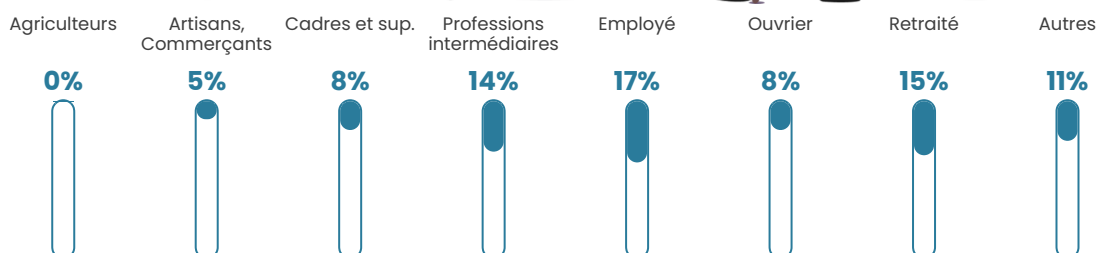

618 h/km²

Revenu moyen

25 240 €/an

Evolution du nombre d'habitants

Sources : Institut national de la statistique et des études économiques (insee) selon Les dernières parutions officielles de 2024 portant sur les années 2020, 2021 et 2022.

Tranche d'âge

Activité professionnelle

Niveau de diplôme

Composition des ménages

Profils électoraux

Premier tour

Marine LE PEN 41.10 %

Emmanuel
MACRON 17.47 %