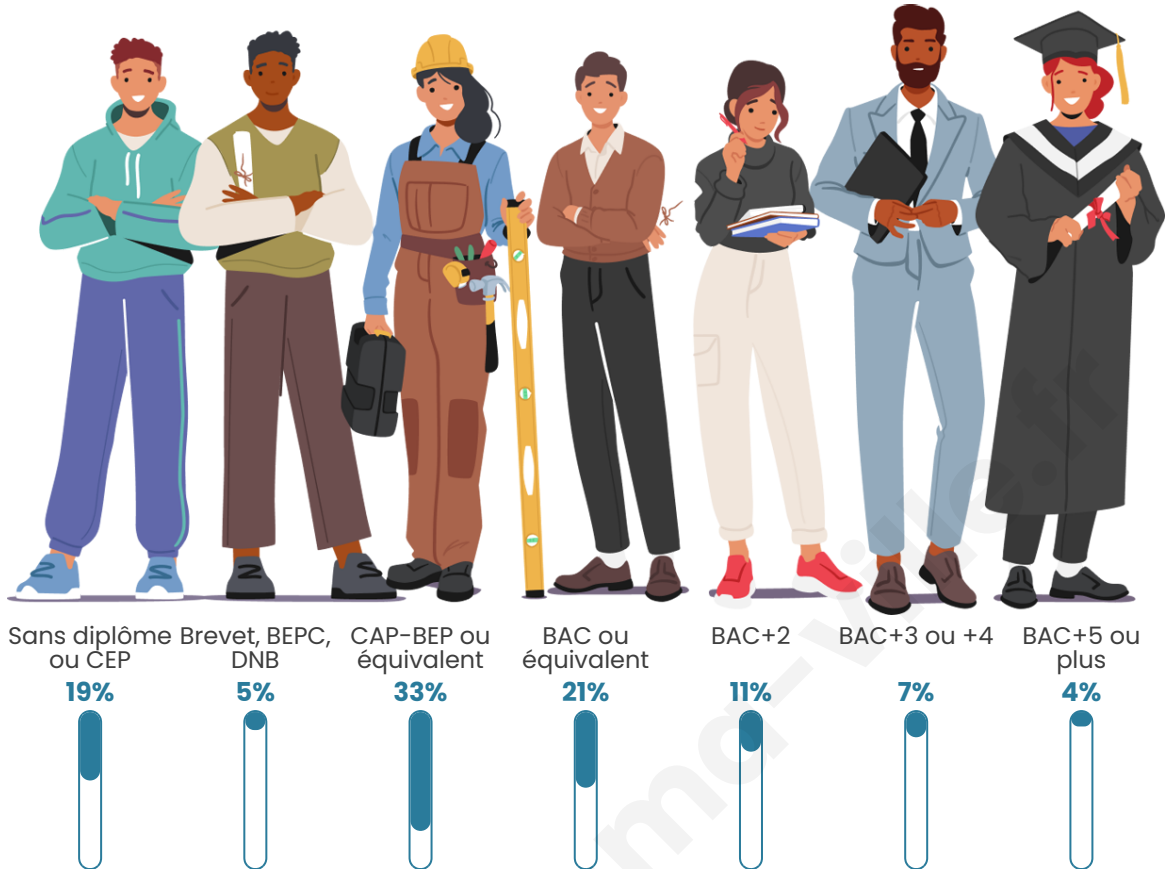

618

Age moyen

36 ans

Pop active

51.8%

Taux chômage

5.7%

Pop densité

Tranche d'âge

Activité professionnelle

Niveau de diplôme

Composition des ménages

Profils électoraux

Premier tour

Marine LE PEN 41.10 %

Emmanuel
MACRON 17.47 %