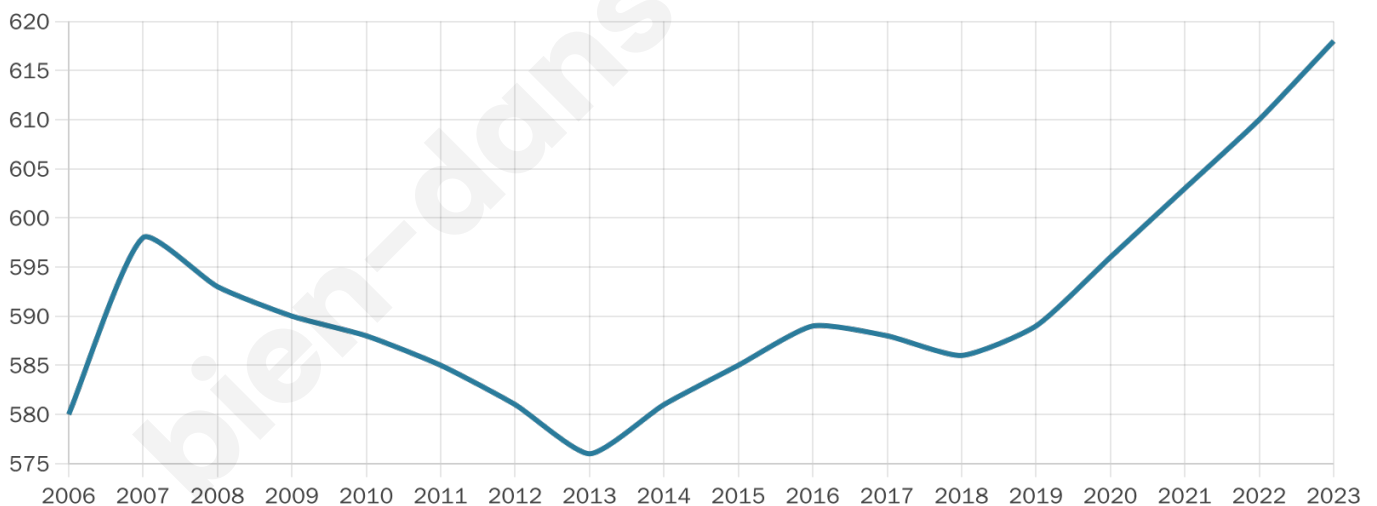

618

Age moyen

36 ans

Pop active

51.8%

Taux chômage

5.7%

Pop densité

618 h/km²

Revenu moyen

25 240 €/an

Evolution du nombre d'habitants

Sources : Institut national de la statistique et des études économiques (insee) selon Les dernières parutions officielles de 2024 portant sur les années 2020, 2021 et 2022.