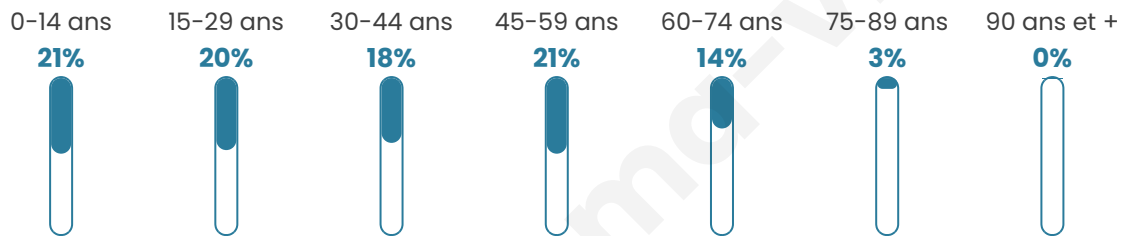

618

Age moyen

36 ans

Pop active

51.8%

Taux chômage

5.7%

Pop densité

618 h/km²

Revenu moyen

25 240 €/an

Evolution du nombre d'habitants

Sources : Institut national de la statistique et des études économiques (insee) selon Les dernières parutions officielles de 2024 portant sur les années 2020, 2021 et 2022.

Tranche d'âge

Activité professionnelle

Niveau de diplôme

Composition des ménages

Profils électoraux

Premier tour

Marine LE PEN 41.10 %

Emmanuel
MACRON 17.47 %