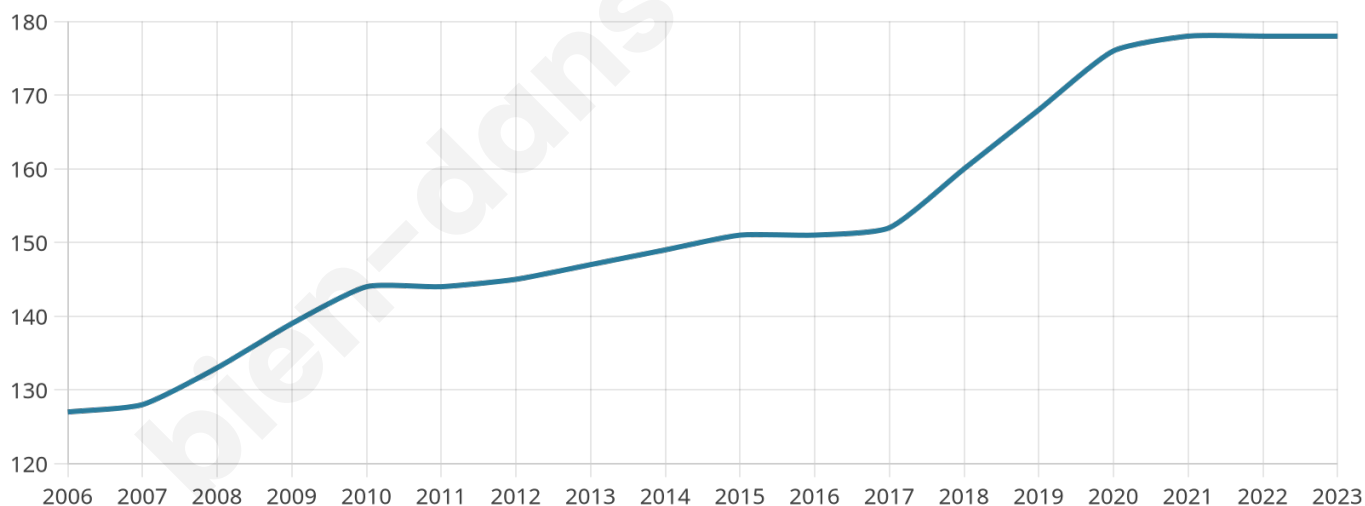

49 ans

Pop active

35.4%

Taux chômage

7.8%

Pop densité

16 h/km²

Revenu moyen

21 970 €/an

Evolution du nombre d'habitants

Sources : Institut national de la statistique et des études économiques (insee) selon Les dernières parutions officielles de 2024 portant sur les années 2020, 2021 et 2022.