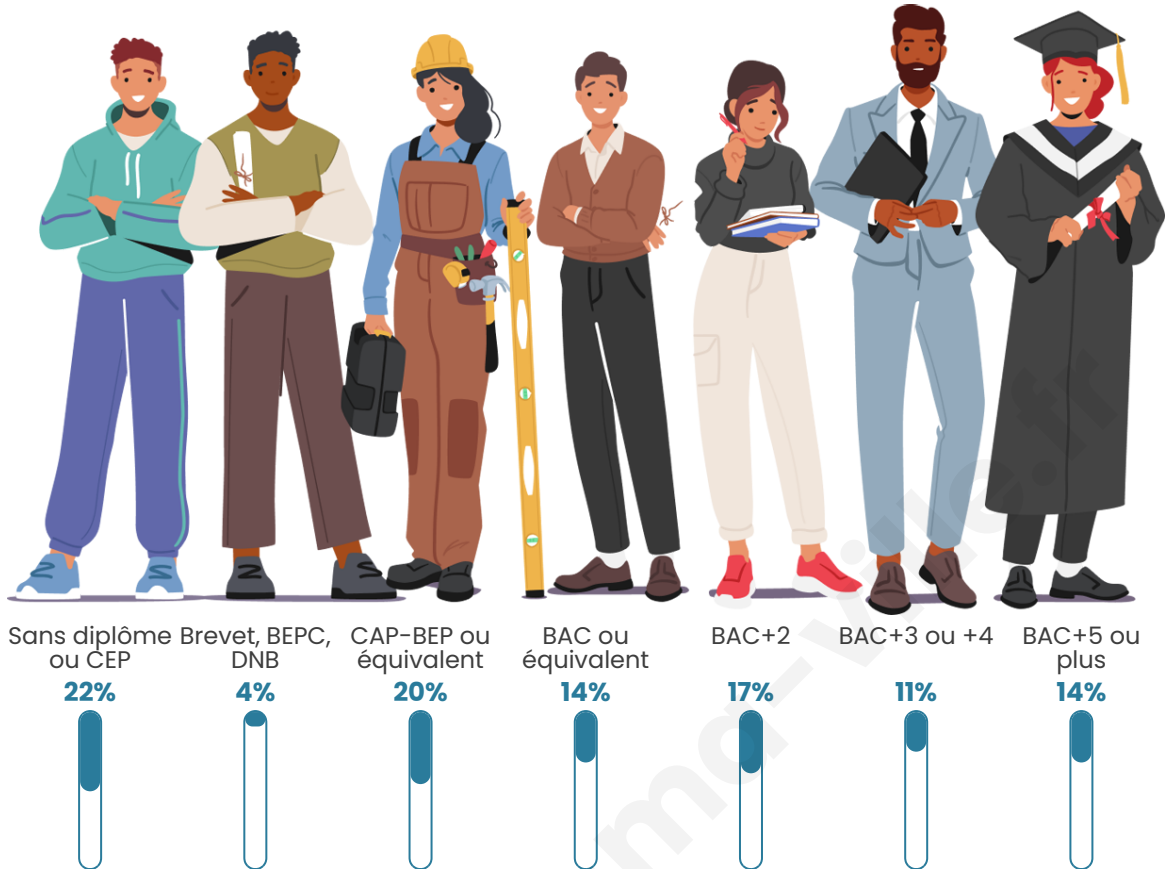

Tranche d'âge

Activité professionnelle

Niveau de diplôme

Composition des ménages

Profils électoraux

Premier tour

	Jean-Luc MÉLENCHON	27.27 %
	Emmanuel MACRON	22.31 %
	Marine LE PEN	14.05 %
	Éric ZEMMOUR	9.92 %
	Valérie PÉCRESE	9.09 %
	Jean LASSALLE	4.96 %
	Philippe POUTOU	4.96 %
	Yannick JADOT	3.31 %
	Anne HIDALGO	1.65 %
	Nicolas DUPONT- AIGNAN	1.65 %
	Fabien ROUSSEL	0.83 %
	Nathalie ARTHAUD	0.00 %