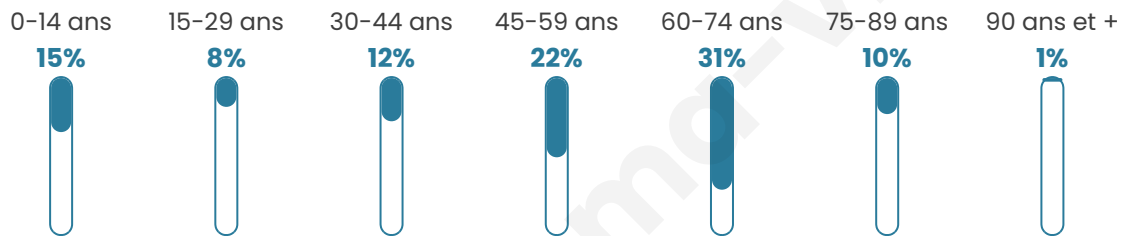

49 ans

Pop active

35.4%

Taux chômage

7.8%

Pop densité

16 h/km²

Revenu moyen

Tranche d'âge

Activité professionnelle

Niveau de diplôme

Composition des ménages

Profils électoraux

Premier tour

	Jean-Luc MÉLENCHON	27.27 %
	Emmanuel MACRON	22.31 %
	Marine LE PEN	14.05 %
	Éric ZEMMOUR	9.92 %
	Valérie PÉCRESE	9.09 %
	Jean LASSALLE	4.96 %
	Philippe POUTOU	4.96 %
	Yannick JADOT	3.31 %
	Anne HIDALGO	1.65 %
	Nicolas DUPONT- AIGNAN	1.65 %
	Fabien ROUSSEL	0.83 %
	Nathalie ARTHAUD	0.00 %