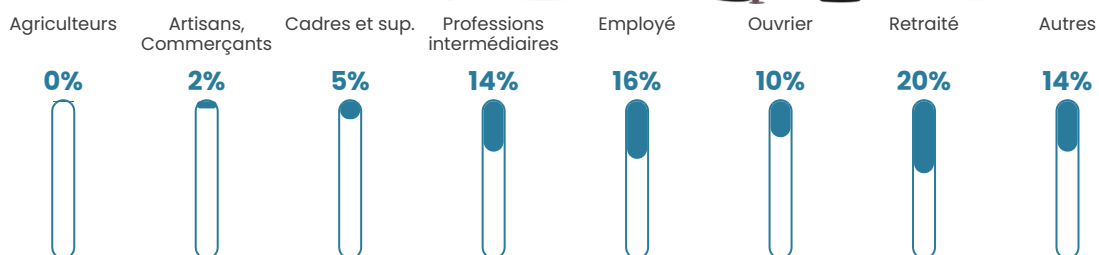

8.3%

Pop densité

392 h/km²

Revenu moyen

22 710 €/an

Evolution du nombre d'habitants

Sources : Institut national de la statistique et des études économiques (insee) selon Les dernières parutions officielles de 2024 portant sur les années 2020, 2021 et 2022.

Tranche d'âge

Activité professionnelle

Niveau de diplôme

Composition des ménages

Profils électoraux

Premier tour

	Marine LE PEN	33.51 %
	Jean-Luc MÉLENCHON	21.51 %
	Emmanuel MACRON	18.74 %
	Éric ZEMMOUR	8.99 %
	Jean LASSALLE	3.38 %
	Yannick JADOT	3.14 %
	Fabien ROUSSEL	2.88 %
	Valérie PÉCRESSE	2.70 %
	Nicolas DUPONT-AIGNAN	2.37 %
	Anne HIDALGO	1.32 %
	Philippe POUTOU	0.87 %
	Nathalie ARTHAUD	0.59 %