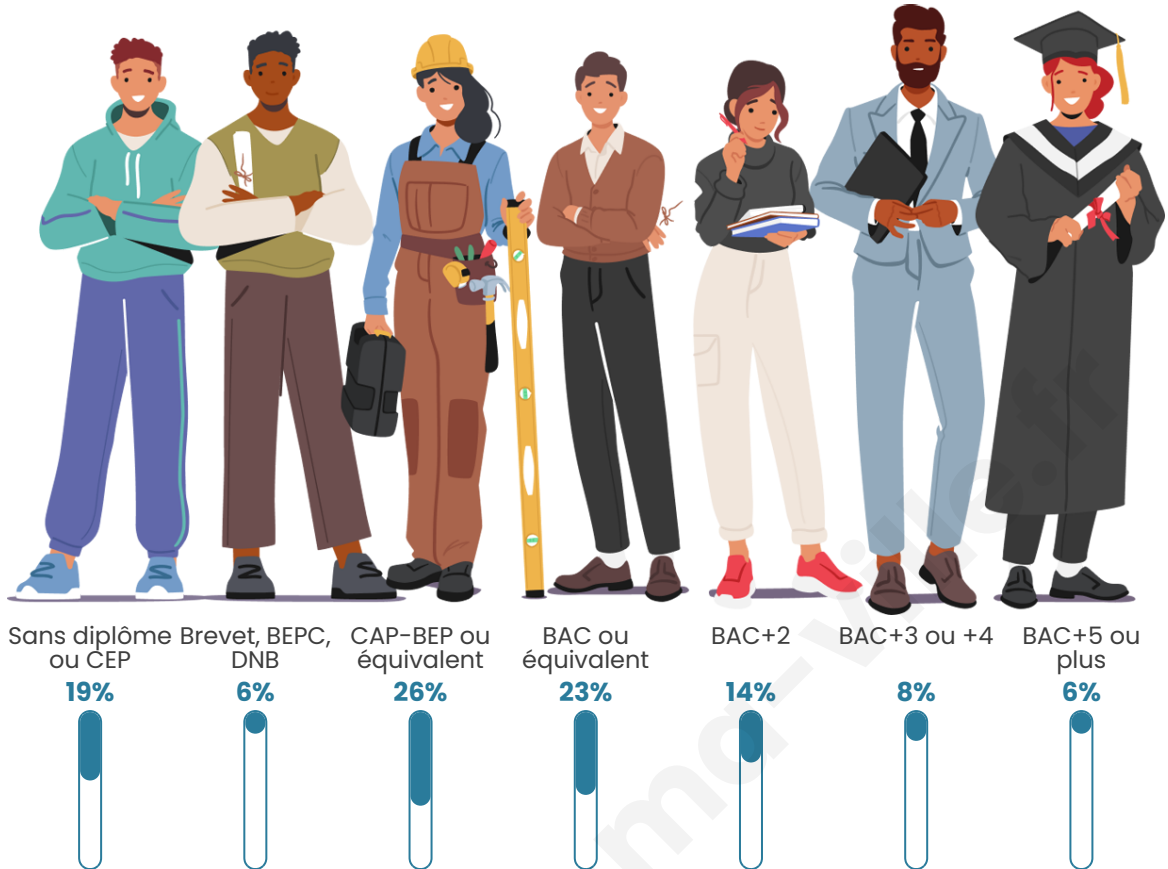

Statistiques sur la population

Nombre d'habitants

44 292

Age moyen

41 ans

Pop active

47.9%

Taux chômage

Tranche d'âge

Activité professionnelle

Niveau de diplôme

Composition des ménages

Profils électoraux

Premier tour

	Marine LE PEN	33.51 %
	Jean-Luc MÉLENCHON	21.51 %
	Emmanuel MACRON	18.74 %
	Éric ZEMMOUR	8.99 %
	Jean LASSALLE	3.38 %
	Yannick JADOT	3.14 %
	Fabien ROUSSEL	2.88 %
	Valérie PÉCRESSE	2.70 %
	Nicolas DUPONT-AIGNAN	2.37 %
	Anne HIDALGO	1.32 %
	Philippe POUTOU	0.87 %
	Nathalie ARTHAUD	0.59 %