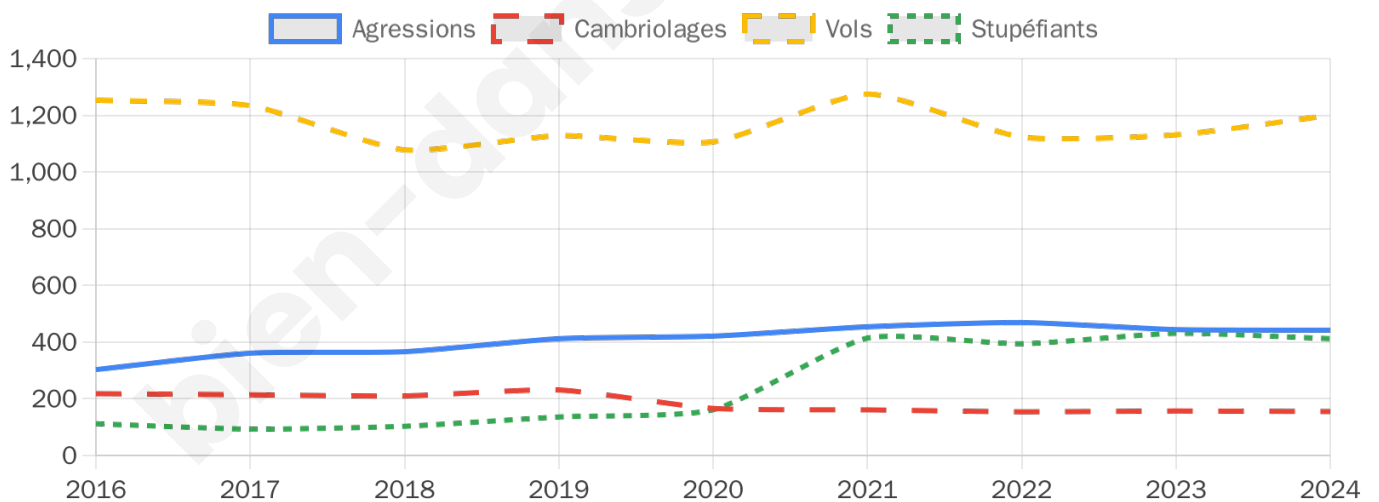

30 422 inscrits

Participation : 77.15%

Votes blancs : 1.64%

Votes nuls : 0.85%

Second tour

	Emmanuel MACRON	41,43 %
	Marine LE PEN	58,57 %

30 434 inscrits

Participation : 76.69%

Votes blancs : 6.7%

Votes nuls : 3.01%

Sécurité

Agressions physiques / sexuelles

442

Cambriolages

155

Vols / dégradations

1 200

Stupéfiants

412

Evolution du nombre d'infractions

Pour comparer

(en proportion du nombre d'habitants)

Sources : Bases statistiques communale, départementale et régionale de la délinquance enregistrée par la police et la gendarmerie nationales selon les dernières parutions officielles de 2025 portant sur l'année 2024 ([data.gouv](https://data.gouv.fr)).