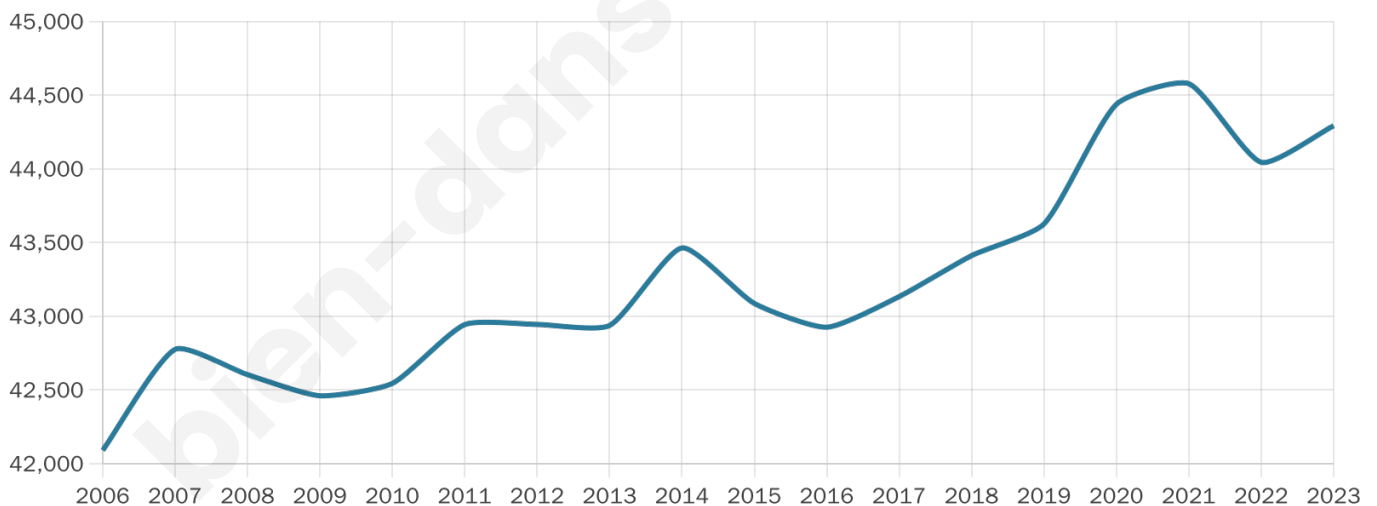

Statistiques sur la population

Nombre d'habitants

44 292

Age moyen

41 ans

Pop active

47.9%

Taux chômage

8.3%

Pop densité

392 h/km²

Revenu moyen

22 710 €/an

Evolution du nombre d'habitants

Sources : Institut national de la statistique et des études économiques (insee) selon Les dernières parutions officielles de 2024 portant sur les années 2020, 2021 et 2022.

Tranche d'âge

Activité professionnelle

Niveau de diplôme

Composition des ménages

Profils électoraux

Premier tour

	Marine LE PEN	33.51 %
	Jean-Luc MÉLENCHON	21.51 %
	Emmanuel MACRON	18.74 %
	Éric ZEMMOUR	8.99 %
	Jean LASSALLE	3.38 %
	Yannick JADOT	3.14 %
	Fabien ROUSSEL	2.88 %
	Valérie PÉCRESSE	2.70 %
	Nicolas DUPONT-AIGNAN	2.37 %
	Anne HIDALGO	1.32 %
	Philippe POUTOU	0.87 %
	Nathalie ARTHAUD	0.59 %