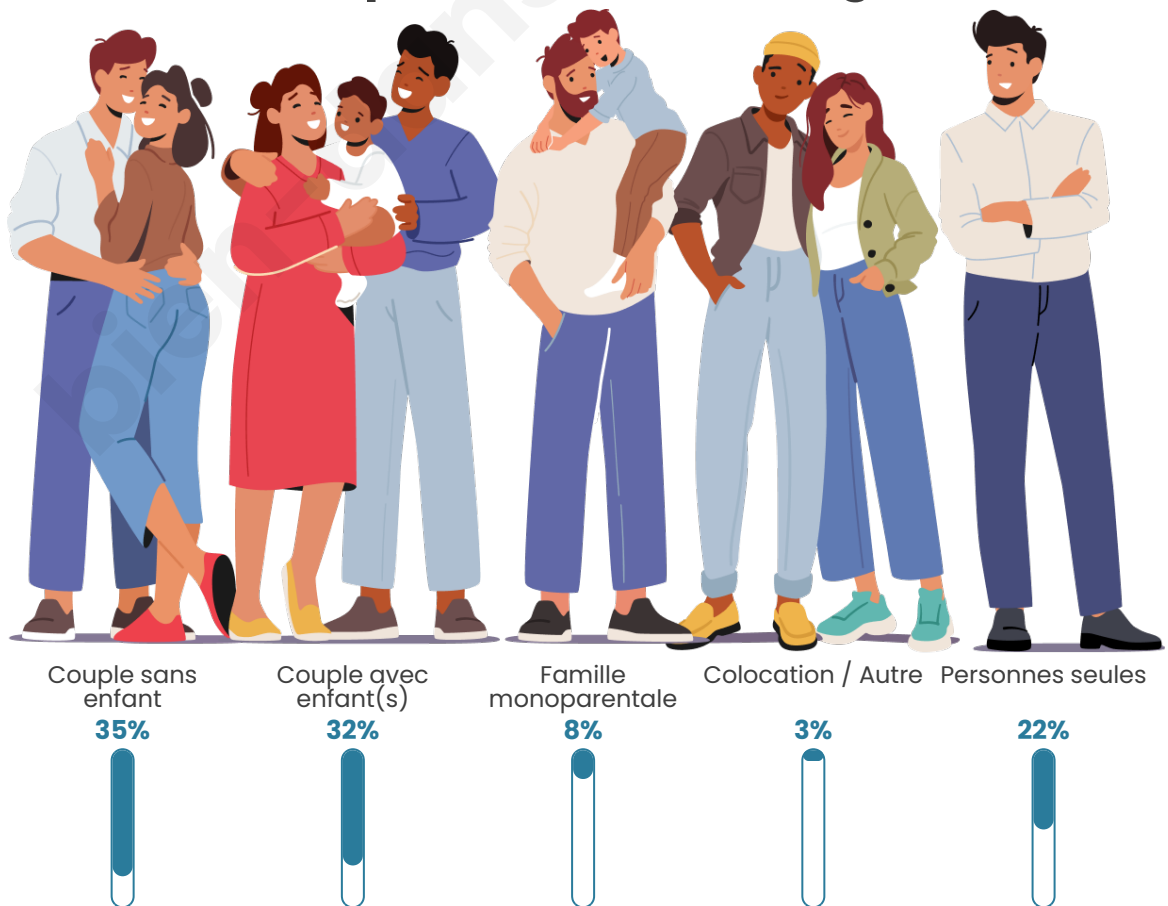

Tranche d'âge

Activité professionnelle

Niveau de diplôme

Composition des ménages

Profils électoraux

Premier tour

	Marine LE PEN	33.51 %
	Jean-Luc MÉLENCHON	21.51 %
	Emmanuel MACRON	18.74 %
	Éric ZEMMOUR	8.99 %
	Jean LASSALLE	3.38 %
	Yannick JADOT	3.14 %
	Fabien ROUSSEL	2.88 %
	Valérie PÉCRESSE	2.70 %
	Nicolas DUPONT-AIGNAN	2.37 %
	Anne HIDALGO	1.32 %
	Philippe POUTOU	0.87 %
	Nathalie ARTHAUD	0.59 %