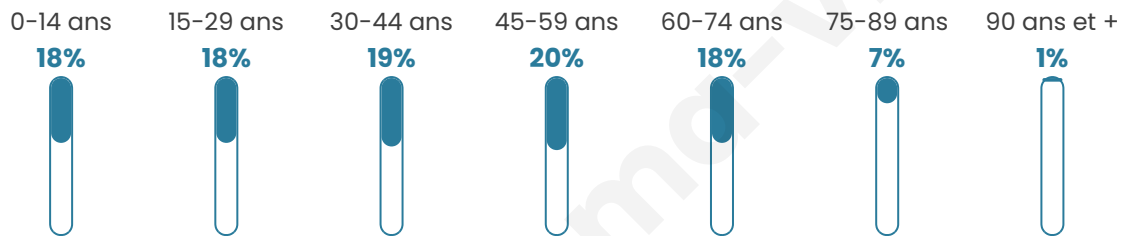

Statistiques sur la population

Nombre d'habitants

44 292

Age moyen

41 ans

Pop active

47.9%

Taux chômage

8.3%

Pop densité

392 h/km²

Revenu moyen

22 710 €/an

Evolution du nombre d'habitants

Sources : Institut national de la statistique et des études économiques (insee) selon Les dernières parutions officielles de 2024 portant sur les années 2020, 2021 et 2022.

Tranche d'âge

Activité professionnelle

Niveau de diplôme

Composition des ménages

Profils électoraux

Premier tour

	Marine LE PEN	33.51 %
	Jean-Luc MÉLENCHON	21.51 %
	Emmanuel MACRON	18.74 %
	Éric ZEMMOUR	8.99 %
	Jean LASSALLE	3.38 %
	Yannick JADOT	3.14 %
	Fabien ROUSSEL	2.88 %
	Valérie PÉCRESSE	2.70 %
	Nicolas DUPONT-AIGNAN	2.37 %
	Anne HIDALGO	1.32 %
	Philippe POUTOU	0.87 %
	Nathalie ARTHAUD	0.59 %

30 422 inscrits

Participation : 77.15%

Votes blancs : 1.64%

Votes nuls : 0.85%

Second tour

	Emmanuel MACRON	41,43 %
	Marine LE PEN	58,57 %

30 434 inscrits

Participation : 76.69%