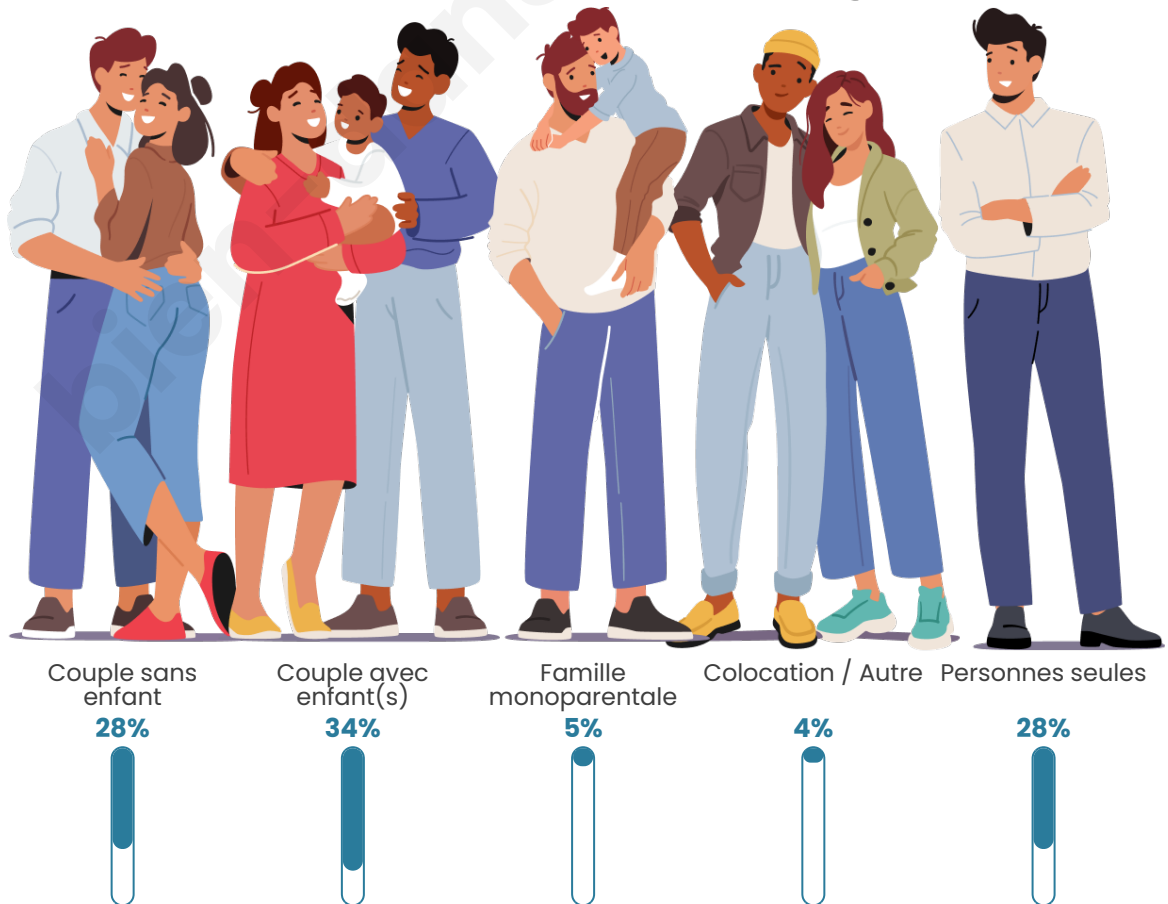

Nombre d'habitants

67 669

Age moyen

38 ans

Pop active

56.8%

Taux chômage

6.4%

Tranche d'âge

Activité professionnelle

Niveau de diplôme

Composition des ménages

Profils électoraux

Premier tour

	Emmanuel MACRON	40.01 %
	Jean-Luc MÉLENCHON	21.99 %
	Valérie PÉCRESSE	8.08 %
	Éric ZEMMOUR	8.04 %
	Marine LE PEN	7.81 %
	Yannick JADOT	7.27 %
	Anne HIDALGO	1.74 %
	Fabien ROUSSEL	1.56 %
	Jean LASSALLE	1.47 %
	Nicolas DUPONT- AIGNAN	1.27 %
	Philippe POUTOU	0.52 %
	Nathalie ARTHAUD	0.24 %