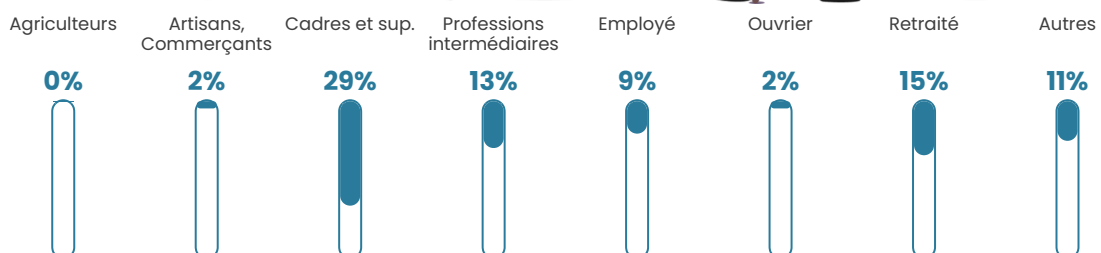

Pop densité

16 917 h/km²

Revenu moyen

33 650 €/an

Evolution du nombre d'habitants

Sources : Institut national de la statistique et des études économiques (insee) selon Les dernières parutions officielles de 2024 portant sur les années 2020, 2021 et 2022.

Tranche d'âge

Activité professionnelle

Niveau de diplôme

Composition des ménages

Profils électoraux

Premier tour

	Emmanuel MACRON	40.01 %
	Jean-Luc MÉLENCHON	21.99 %
	Valérie PÉCRESSE	8.08 %
	Éric ZEMMOUR	8.04 %
	Marine LE PEN	7.81 %
	Yannick JADOT	7.27 %
	Anne HIDALGO	1.74 %
	Fabien ROUSSEL	1.56 %
	Jean LASSALLE	1.47 %
	Nicolas DUPONT- AIGNAN	1.27 %
	Philippe POUTOU	0.52 %
	Nathalie ARTHAUD	0.24 %