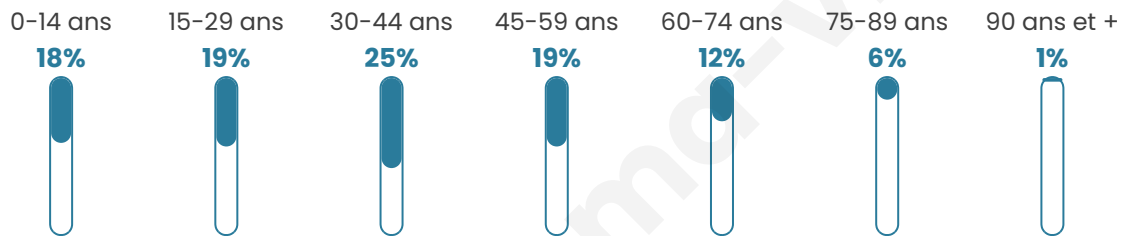

Nombre d'habitants

67 669

Age moyen

38 ans

Pop active

56.8%

Taux chômage

6.4%

Pop densité

16 917 h/km²

Revenu moyen

33 650 €/an

Evolution du nombre d'habitants

Sources : Institut national de la statistique et des études économiques (insee) selon Les dernières parutions officielles de 2024 portant sur les années 2020, 2021 et 2022.

Tranche d'âge

Activité professionnelle

Niveau de diplôme

Composition des ménages

Profils électoraux

Premier tour

	Emmanuel MACRON	40.01 %
	Jean-Luc MÉLENCHON	21.99 %
	Valérie PÉCRESSE	8.08 %
	Éric ZEMMOUR	8.04 %
	Marine LE PEN	7.81 %
	Yannick JADOT	7.27 %
	Anne HIDALGO	1.74 %
	Fabien ROUSSEL	1.56 %
	Jean LASSALLE	1.47 %
	Nicolas DUPONT- AIGNAN	1.27 %
	Philippe POUTOU	0.52 %
	Nathalie ARTHAUD	0.24 %