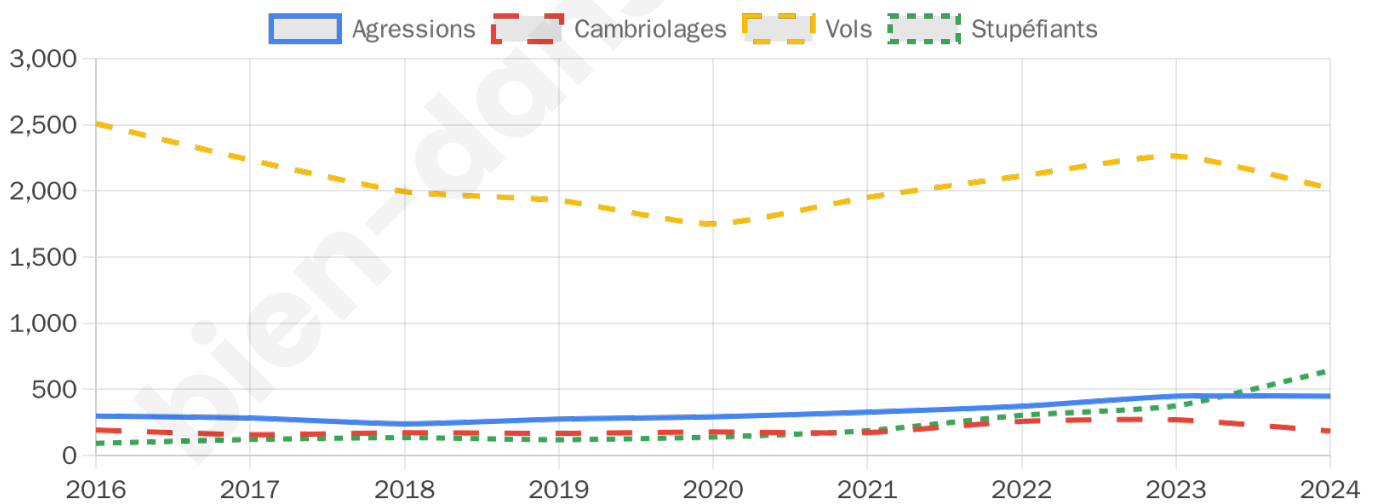

45 197 inscrits

Participation : 79.43%

Votes blancs : 2.33%

Votes nuls : 0.00%

Second tour

	Emmanuel MACRON	81,48 %
	Marine LE PEN	18,52 %

45 208 inscrits

Participation : 75.92%

Votes blancs : 7.74%

Votes nuls : 0%

Sécurité

Agressions physiques / sexuelles

448

Cambriolages

185

Vols / dégradations

2 021

Stupéfiants

642

Evolution du nombre d'infractions

Pour comparer

(en proportion du nombre d'habitants)

Sources : Bases statistiques communale, départementale et régionale de la délinquance enregistrée par la police et la gendarmerie nationales selon les dernières parutions officielles de 2025 portant sur l'année 2024 ([data.gouv](https://data.gouv.fr)).