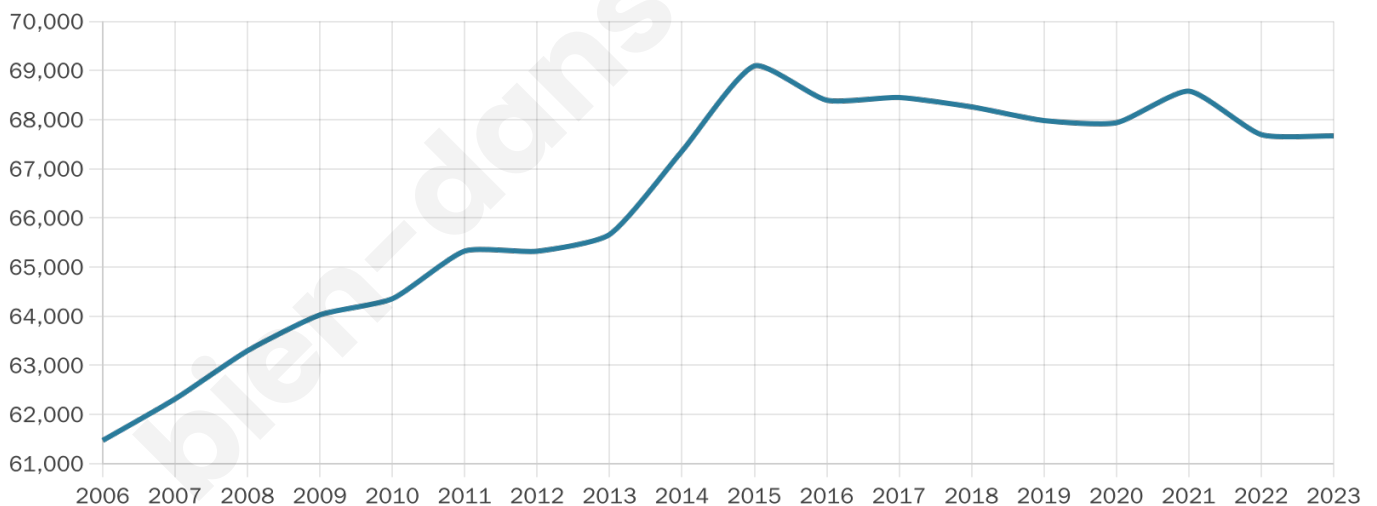

Nombre d'habitants

67 669

Age moyen

38 ans

Pop active

56.8%

Taux chômage

6.4%

Pop densité

16 917 h/km²

Revenu moyen

33 650 €/an

Evolution du nombre d'habitants

Sources : Institut national de la statistique et des études économiques (insee) selon Les dernières parutions officielles de 2024 portant sur les années 2020, 2021 et 2022.

Tranche d'âge

Activité professionnelle

Niveau de diplôme

Composition des ménages

Profils électoraux

Premier tour

	Emmanuel MACRON	40.01 %
	Jean-Luc MÉLENCHON	21.99 %
	Valérie PÉCRESSE	8.08 %
	Éric ZEMMOUR	8.04 %
	Marine LE PEN	7.81 %
	Yannick JADOT	7.27 %
	Anne HIDALGO	1.74 %
	Fabien ROUSSEL	1.56 %
	Jean LASSALLE	1.47 %
	Nicolas DUPONT- AIGNAN	1.27 %
	Philippe POUTOU	0.52 %
	Nathalie ARTHAUD	0.24 %