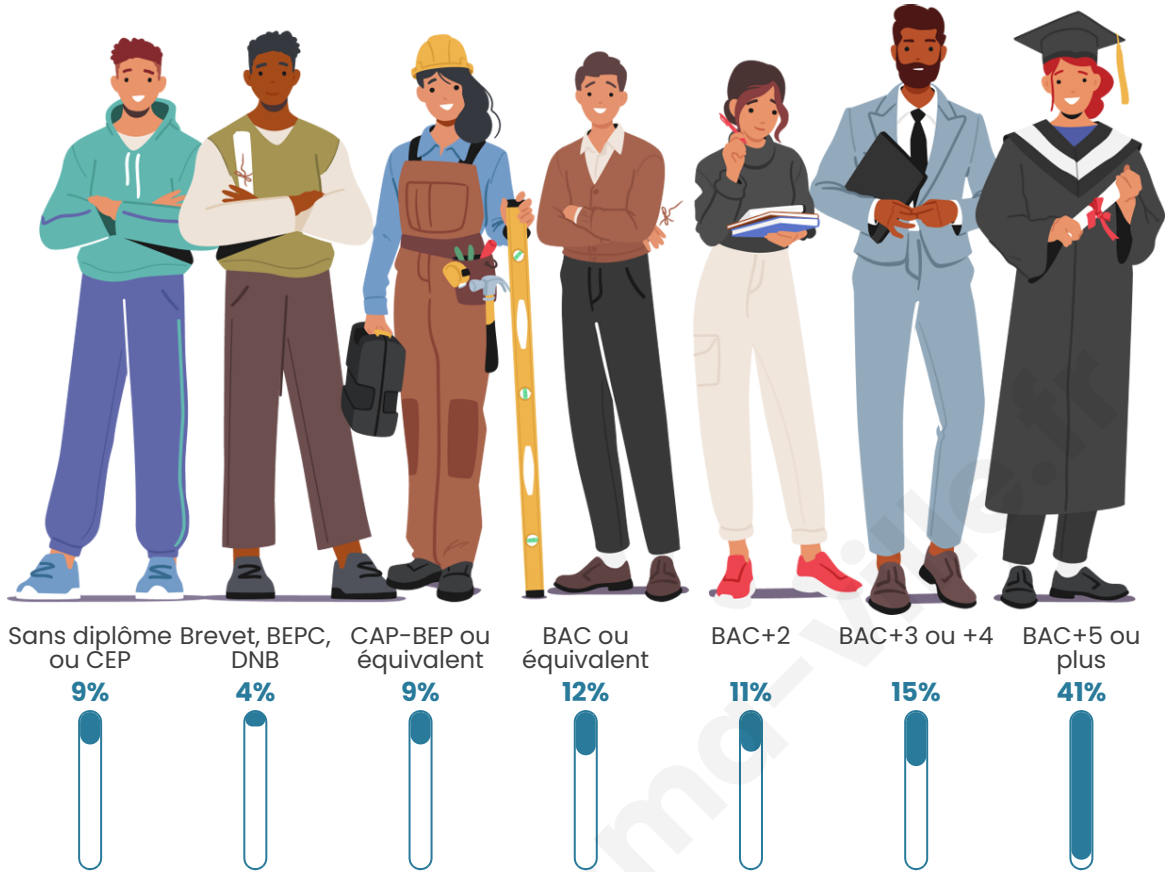

Nombre d'habitants

67 669

Age moyen

38 ans

Pop active

56.8%

Taux chômage

6.4%

Pop densité

16 917 h/km²

Revenu moyen

33 650 €/an

Evolution du nombre d'habitants

Sources : Institut national de la statistique et des études économiques (insee) selon Les dernières parutions officielles de 2024 portant sur les années 2020, 2021 et 2022.

Tranche d'âge

Activité professionnelle

Niveau de diplôme

Composition des ménages

Profils électoraux

Premier tour

	Emmanuel MACRON	40.01 %
	Jean-Luc MÉLENCHON	21.99 %
	Valérie PÉCRESSE	8.08 %
	Éric ZEMMOUR	8.04 %
	Marine LE PEN	7.81 %
	Yannick JADOT	7.27 %
	Anne HIDALGO	1.74 %
	Fabien ROUSSEL	1.56 %
	Jean LASSALLE	1.47 %
	Nicolas DUPONT- AIGNAN	1.27 %
	Philippe POUTOU	0.52 %
	Nathalie ARTHAUD	0.24 %