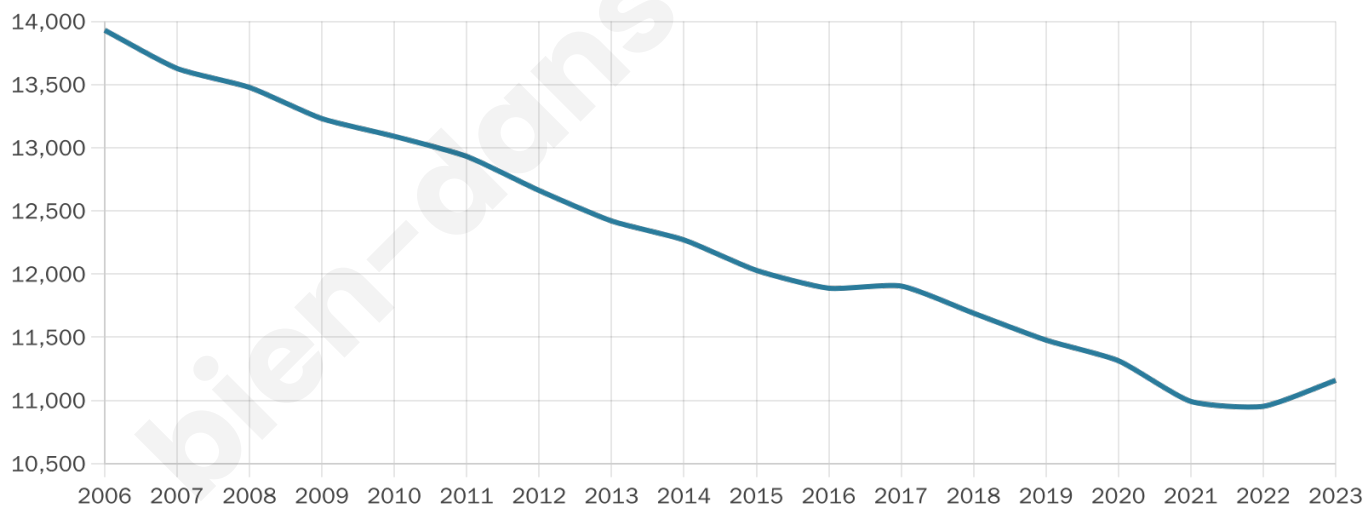

11 159

Age moyen

48 ans

Pop active

40.6%

Taux chômage

10.6%

Pop densité

310 h/km²

Revenu moyen

20 680 €/an

Evolution du nombre d'habitants

Sources : Institut national de la statistique et des études économiques (insee) selon Les dernières parutions officielles de 2024 portant sur les années 2020, 2021 et 2022.