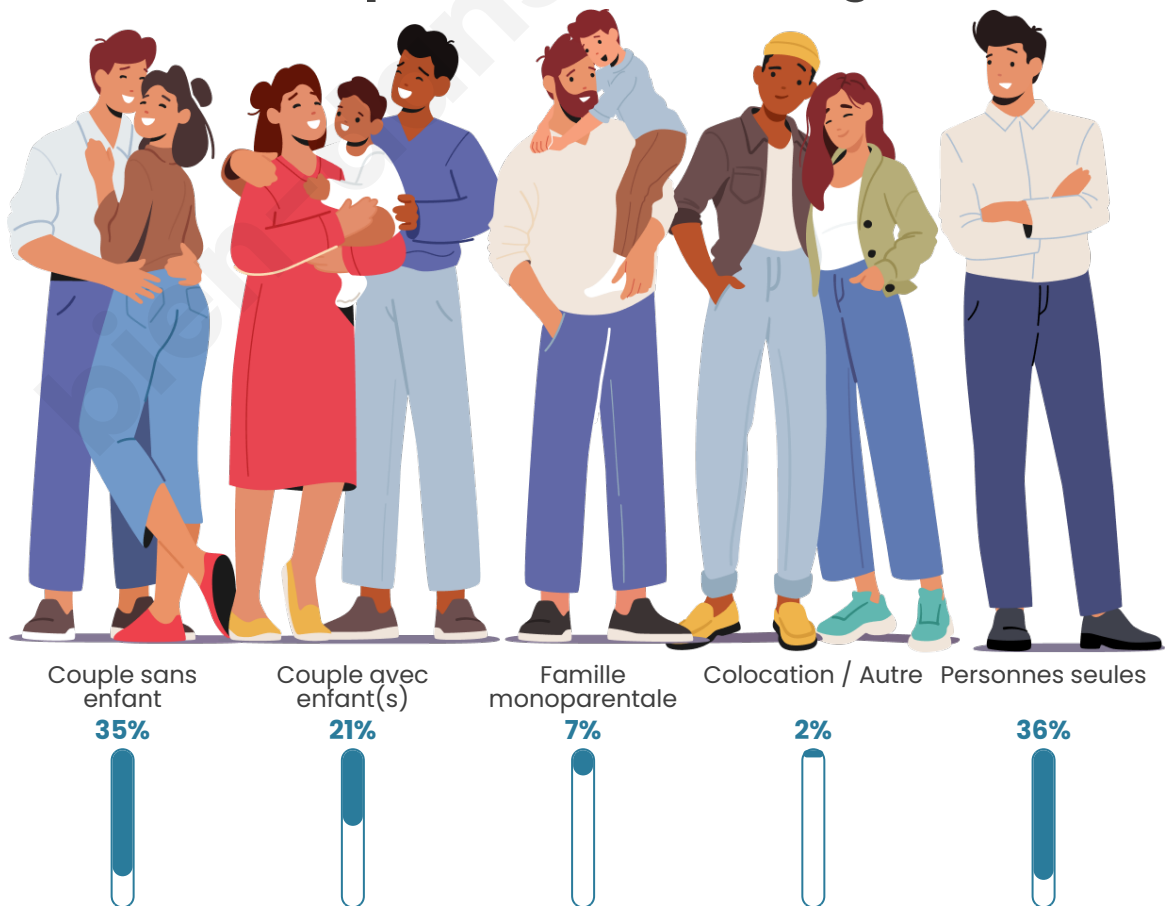

Tranche d'âge

Activité professionnelle

Niveau de diplôme

Composition des ménages

Profils électoraux

Premier tour

	Marine LE PEN	27.13 %
	Emmanuel MACRON	25.13 %
	Jean-Luc MÉLENCHON	21.19 %
	Éric ZEMMOUR	5.48 %
	Valérie PÉCRESSE	4.05 %
	Anne HIDALGO	3.48 %
	Jean LASSALLE	3.17 %
	Yannick JADOT	3.13 %
	Fabien ROUSSEL	3.12 %
	Nicolas DUPONT-AIGNAN	2.00 %
	Nathalie ARTHAUD	1.11 %
	Philippe POUTOU	1.00 %