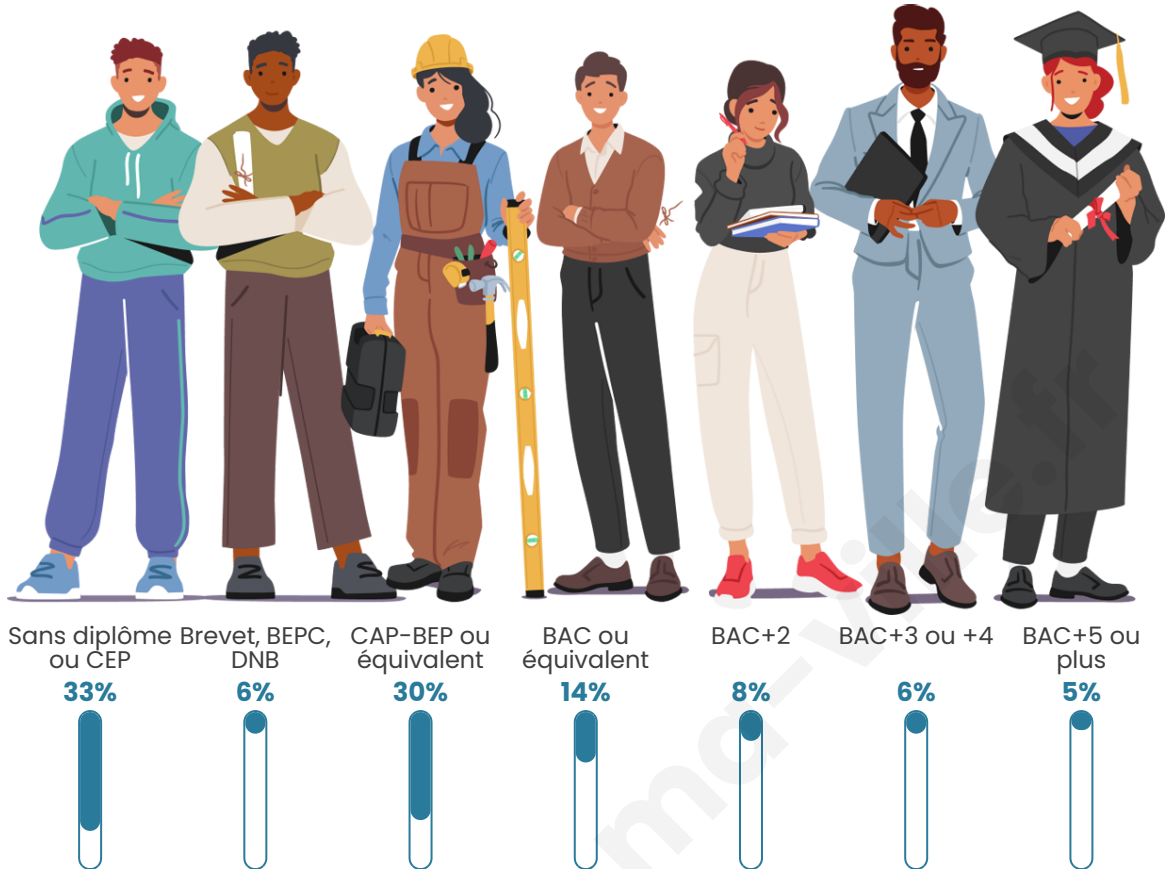

11 159

Age moyen

48 ans

Pop active

40.6%

Taux chômage

10.6%

Pop densité

Tranche d'âge

Activité professionnelle

Niveau de diplôme

Composition des ménages

Profils électoraux

Premier tour

	Marine LE PEN	27.13 %
	Emmanuel MACRON	25.13 %
	Jean-Luc MÉLENCHON	21.19 %
	Éric ZEMMOUR	5.48 %
	Valérie PÉCRESSE	4.05 %
	Anne HIDALGO	3.48 %
	Jean LASSALLE	3.17 %
	Yannick JADOT	3.13 %
	Fabien ROUSSEL	3.12 %
	Nicolas DUPONT-AIGNAN	2.00 %
	Nathalie ARTHAUD	1.11 %
	Philippe POUTOU	1.00 %