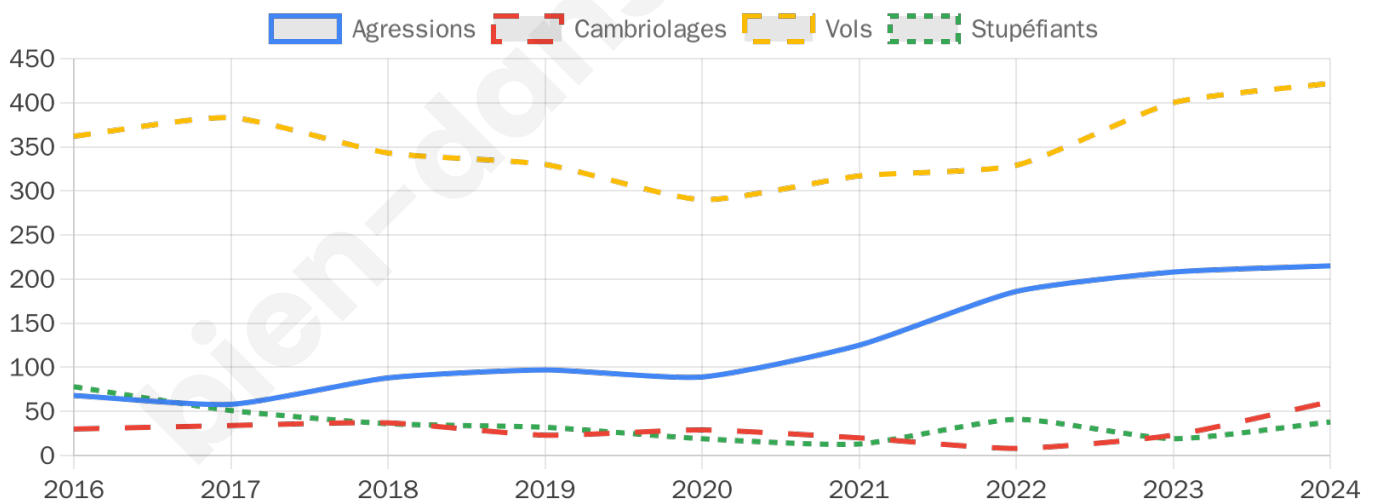

8 528 inscrits

Participation : 66.1%
Votes blancs : 1.56%
Votes nuls : 1.08%

Second tour

	Emmanuel MACRON	53,25 %
	Marine LE PEN	46,75 %

8 522 inscrits

Participation : 65.77%
Votes blancs : 7.28%
Votes nuls : 3.66%

Sécurité

Agressions physiques / sexuelles

215

Cambriolages

61

Vols / dégradations

422

Stupéfiants

38

Evolution du nombre d'infractions

Pour comparer

(en proportion du nombre d'habitants)

Sources : Bases statistiques communale, départementale et régionale de la délinquance enregistrée par la police et la gendarmerie nationales selon les dernières parutions officielles de 2025 portant sur l'année 2024 ([data.gouv](https://data.gouv.fr)).