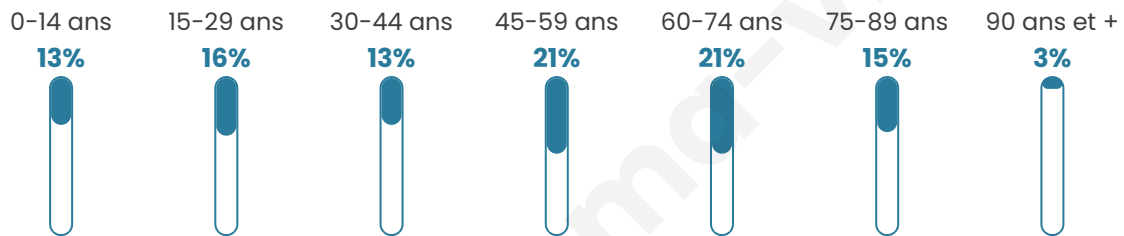

11 159

Age moyen

48 ans

Pop active

40.6%

Taux chômage

10.6%

Pop densité

310 h/km²

Revenu moyen

20 680 €/an

Evolution du nombre d'habitants

Sources : Institut national de la statistique et des études économiques (insee) selon Les dernières parutions officielles de 2024 portant sur les années 2020, 2021 et 2022.

Tranche d'âge

Activité professionnelle

Niveau de diplôme

Composition des ménages

Profils électoraux

Premier tour

	Marine LE PEN	27.13 %
	Emmanuel MACRON	25.13 %
	Jean-Luc MÉLENCHON	21.19 %
	Éric ZEMMOUR	5.48 %
	Valérie PÉCRESSE	4.05 %
	Anne HIDALGO	3.48 %
	Jean LASSALLE	3.17 %
	Yannick JADOT	3.13 %
	Fabien ROUSSEL	3.12 %
	Nicolas DUPONT-AIGNAN	2.00 %
	Nathalie ARTHAUD	1.11 %
	Philippe POUTOU	1.00 %