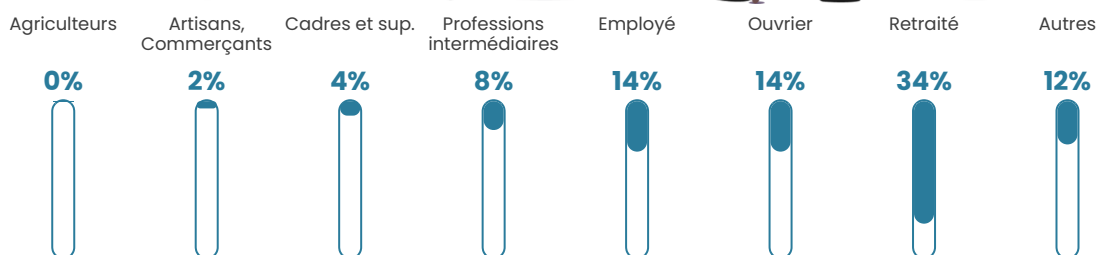

310 h/km²

Revenu moyen

20 680 €/an

Evolution du nombre d'habitants

Sources : Institut national de la statistique et des études économiques (insee) selon Les dernières parutions officielles de 2024 portant sur les années 2020, 2021 et 2022.

Tranche d'âge

Activité professionnelle

Niveau de diplôme

Composition des ménages

Profils électoraux

Premier tour

	Marine LE PEN	27.13 %
	Emmanuel MACRON	25.13 %
	Jean-Luc MÉLENCHON	21.19 %
	Éric ZEMMOUR	5.48 %
	Valérie PÉCRESSE	4.05 %
	Anne HIDALGO	3.48 %
	Jean LASSALLE	3.17 %
	Yannick JADOT	3.13 %
	Fabien ROUSSEL	3.12 %
	Nicolas DUPONT-AIGNAN	2.00 %
	Nathalie ARTHAUD	1.11 %
	Philippe POUTOU	1.00 %