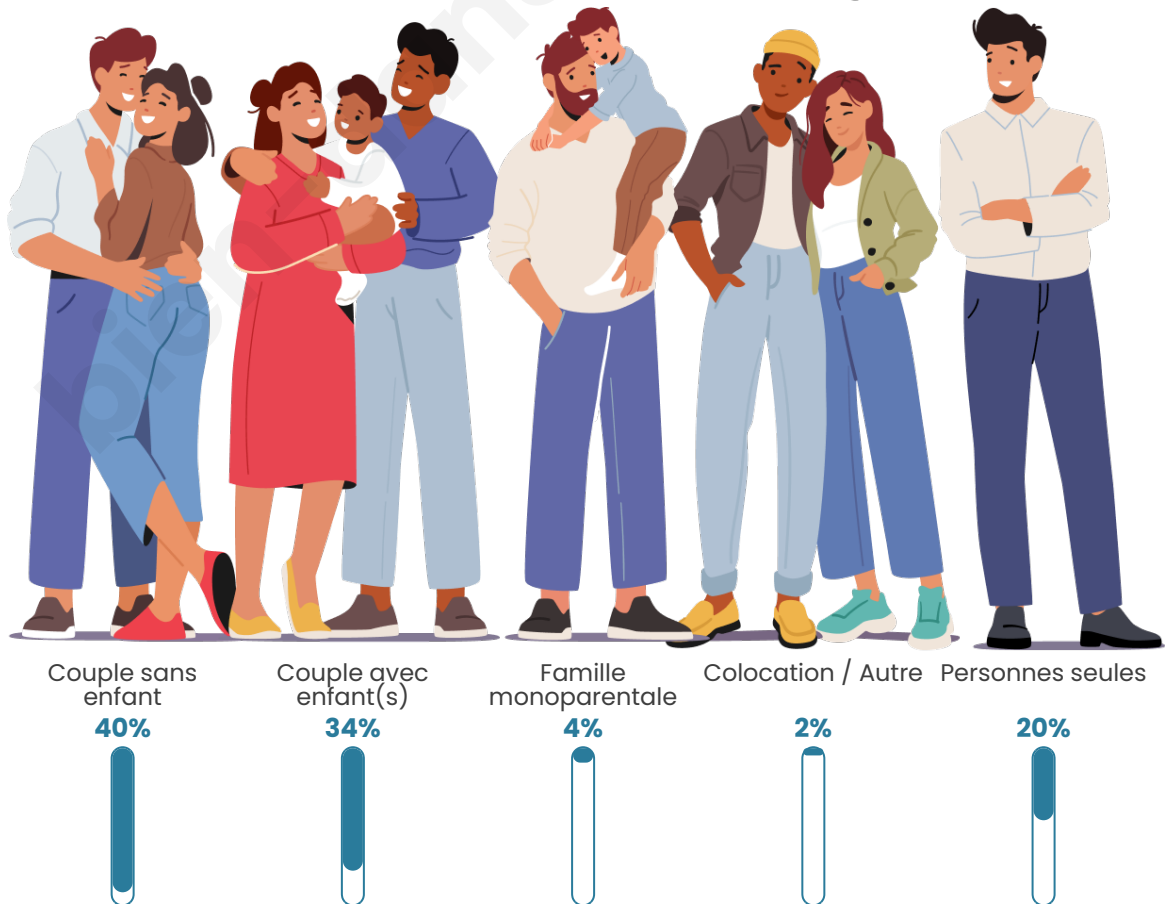

Tranche d'âge

Activité professionnelle

Niveau de diplôme

Composition des ménages

Profils électoraux

Premier tour

	Emmanuel MACRON	30.77 %
	Marine LE PEN	30.29 %
	Jean-Luc MÉLENCHON	15.57 %
	Valérie PÉCRESE	5.89 %
	Éric ZEMMOUR	3.61 %
	Fabien ROUSSEL	2.75 %
	Yannick JADOT	2.66 %
	Jean LASSALLE	2.56 %
	Anne HIDALGO	2.18 %
	Nicolas DUPONT-AIGNAN	1.71 %
	Philippe POUTOU	1.33 %
	Nathalie ARTHAUD	0.66 %