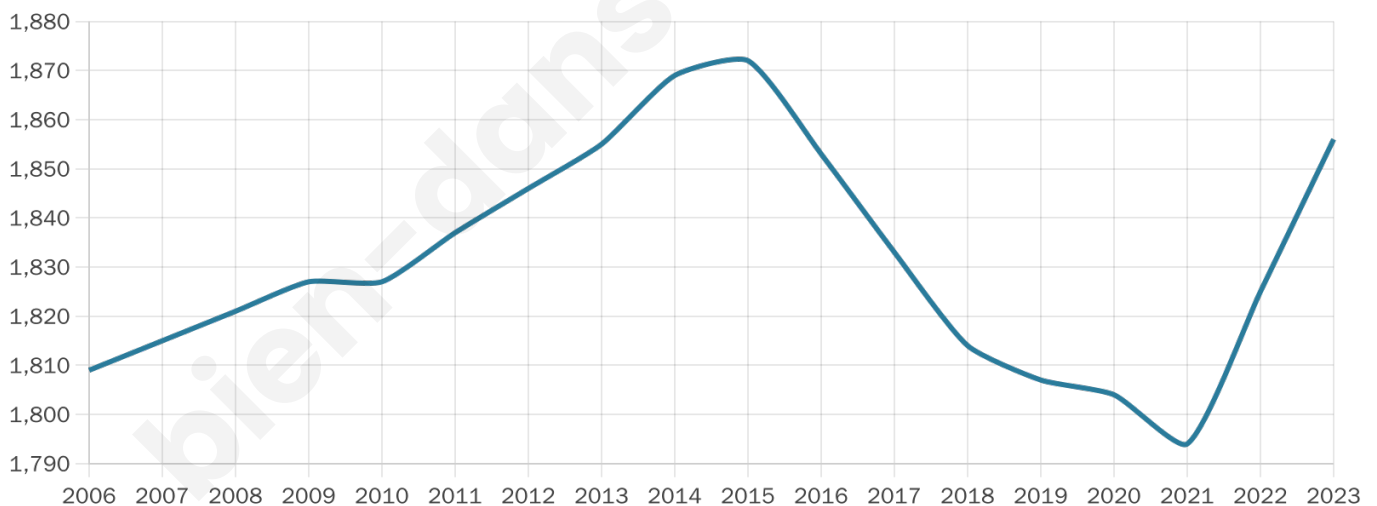

1 856

Age moyen

43 ans

Pop active

42.8%

Taux chômage

7.3%

Pop densité

49 h/km²

Revenu moyen

20 770 €/an

Evolution du nombre d'habitants

Sources : Institut national de la statistique et des études économiques (insee) selon Les dernières parutions officielles de 2024 portant sur les années 2020, 2021 et 2022.