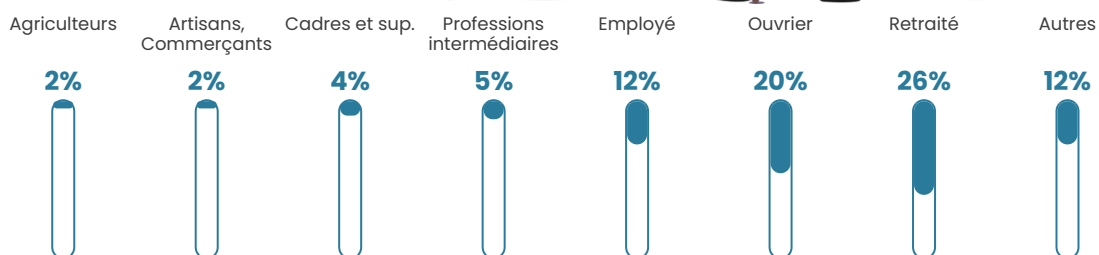

49 h/km²

Revenu moyen

20 770 €/an

Evolution du nombre d'habitants

Sources : Institut national de la statistique et des études économiques (insee) selon Les dernières parutions officielles de 2024 portant sur les années 2020, 2021 et 2022.

Tranche d'âge

Activité professionnelle

Niveau de diplôme

Composition des ménages

Profils électoraux

Premier tour

	Emmanuel MACRON	30.77 %
	Marine LE PEN	30.29 %
	Jean-Luc MÉLENCHON	15.57 %
	Valérie PÉCRESE	5.89 %
	Éric ZEMMOUR	3.61 %
	Fabien ROUSSEL	2.75 %
	Yannick JADOT	2.66 %
	Jean LASSALLE	2.56 %
	Anne HIDALGO	2.18 %
	Nicolas DUPONT-AIGNAN	1.71 %
	Philippe POUTOU	1.33 %
	Nathalie ARTHAUD	0.66 %