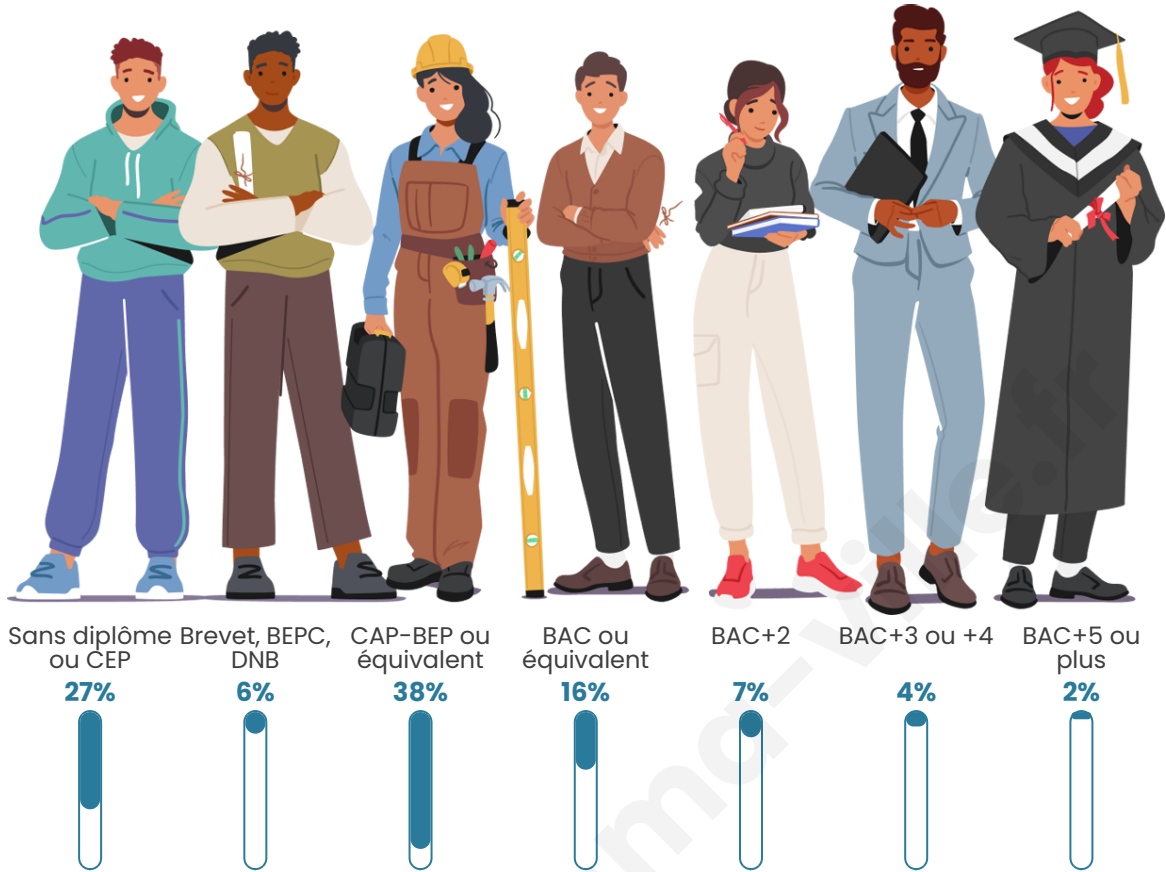

Tranche d'âge

Activité professionnelle

Niveau de diplôme

Composition des ménages

Profils électoraux

Premier tour

	Emmanuel MACRON	30.77 %
	Marine LE PEN	30.29 %
	Jean-Luc MÉLENCHON	15.57 %
	Valérie PÉCRESE	5.89 %
	Éric ZEMMOUR	3.61 %
	Fabien ROUSSEL	2.75 %
	Yannick JADOT	2.66 %
	Jean LASSALLE	2.56 %
	Anne HIDALGO	2.18 %
	Nicolas DUPONT-AIGNAN	1.71 %
	Philippe POUTOU	1.33 %
	Nathalie ARTHAUD	0.66 %