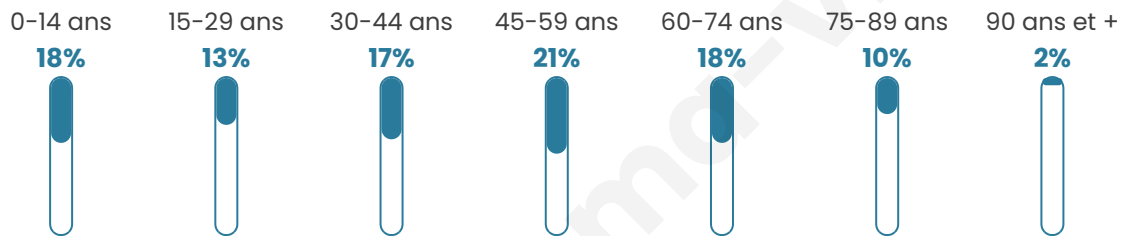

1 856

Age moyen

43 ans

Pop active

42.8%

Taux chômage

7.3%

Pop densité

49 h/km²

Revenu moyen

20 770 €/an

Evolution du nombre d'habitants

Sources : Institut national de la statistique et des études économiques (insee) selon Les dernières parutions officielles de 2024 portant sur les années 2020, 2021 et 2022.

Tranche d'âge

Activité professionnelle

Niveau de diplôme

Composition des ménages

Profils électoraux

Premier tour

	Emmanuel MACRON	30.77 %
	Marine LE PEN	30.29 %
	Jean-Luc MÉLENCHON	15.57 %
	Valérie PÉCRESE	5.89 %
	Éric ZEMMOUR	3.61 %
	Fabien ROUSSEL	2.75 %
	Yannick JADOT	2.66 %
	Jean LASSALLE	2.56 %
	Anne HIDALGO	2.18 %
	Nicolas DUPONT-AIGNAN	1.71 %
	Philippe POUTOU	1.33 %
	Nathalie ARTHAUD	0.66 %