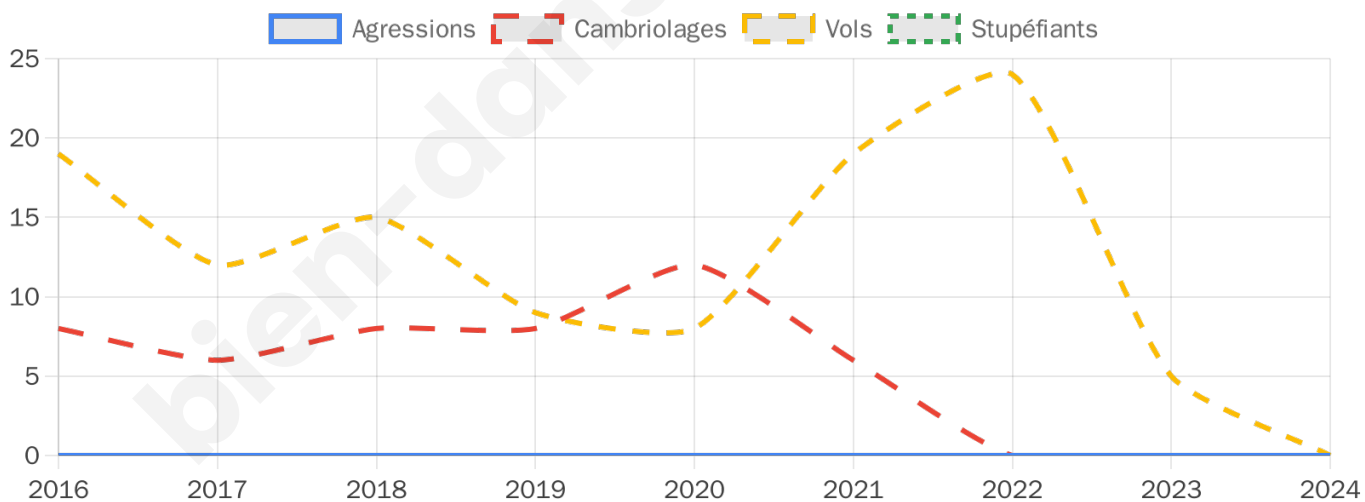

Sécurité

Agressions physiques / sexuelles

0

Cambriolages

0

Vols / dégradations

0

Stupéfiants

0

Evolution du nombre d'infractions