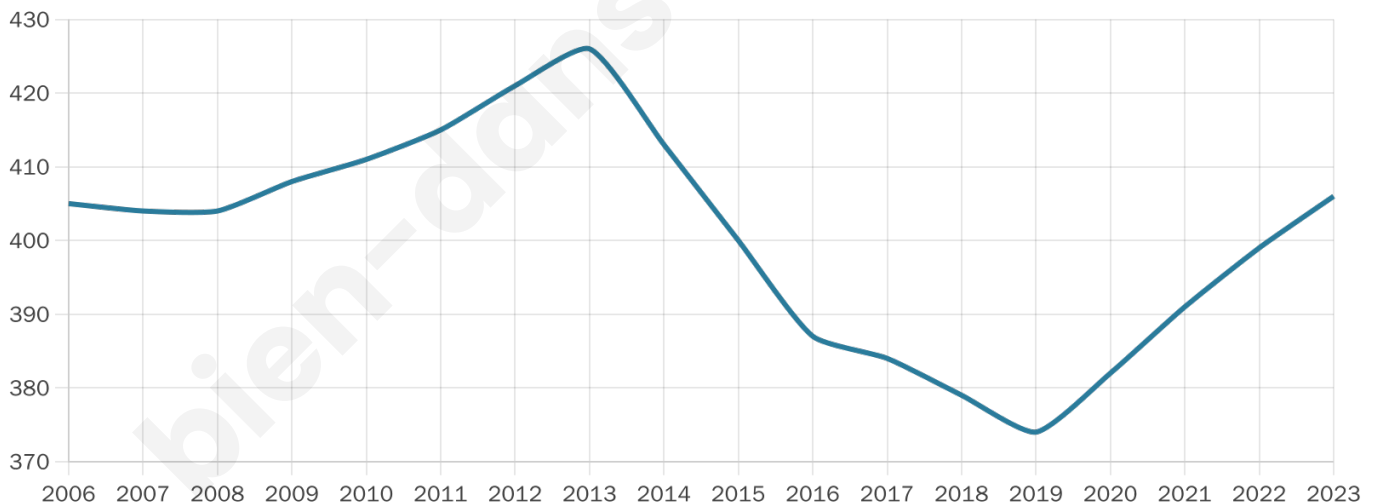

46 ans

Pop active

51.5%

Taux chômage

3.5%

Pop densité

81 h/km²

Revenu moyen

24 100 €/an

Evolution du nombre d'habitants

Sources : Institut national de la statistique et des études économiques (insee) selon Les dernières parutions officielles de 2024 portant sur les années 2020, 2021 et 2022.