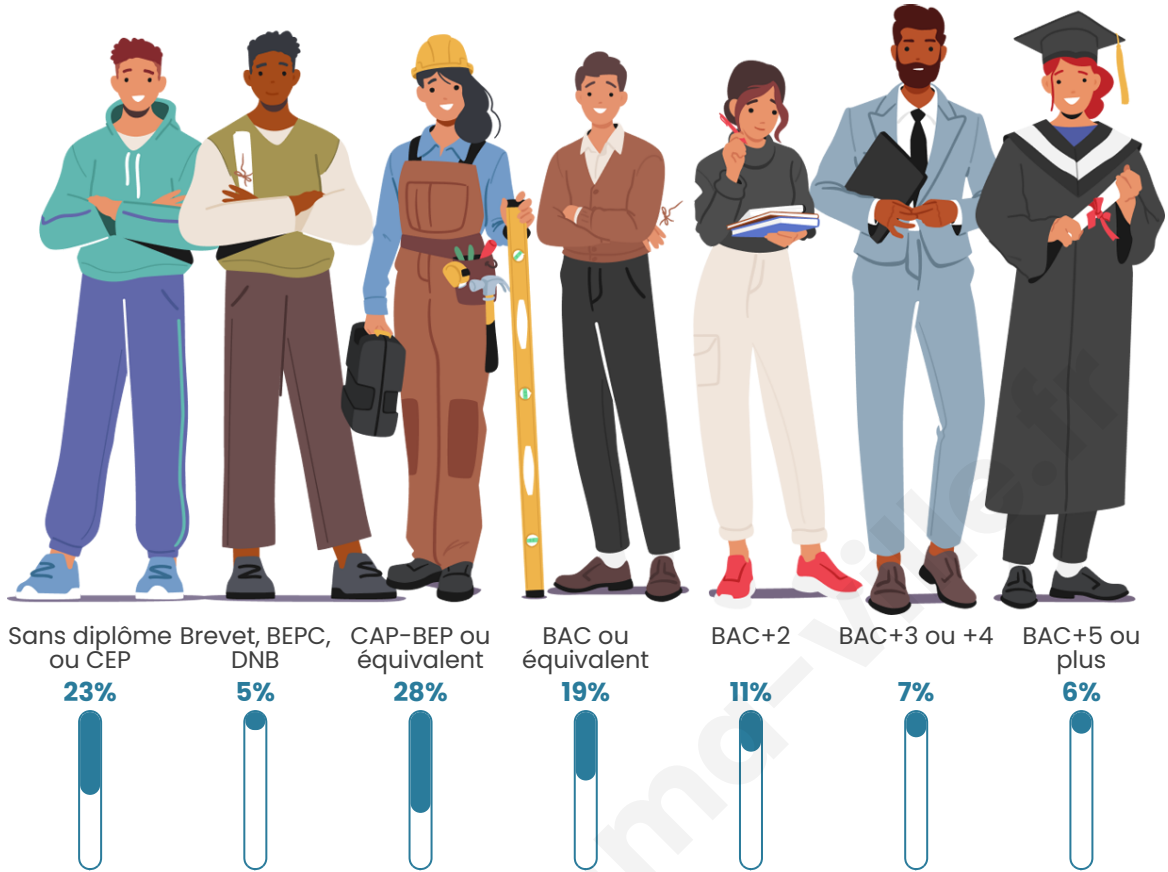

Tranche d'âge

Activité professionnelle

Niveau de diplôme

Composition des ménages

Profils électoraux

Premier tour

	Marine LE PEN	46.90 %
	Jean-Luc MÉLENCHON	18.28 %
	Emmanuel MACRON	14.83 %
	Éric ZEMMOUR	10.00 %
	Valérie PÉCRESE	3.45 %
	Jean LASSALLE	1.38 %
	Anne HIDALGO	1.38 %
	Yannick JADOT	1.38 %
	Fabien ROUSSEL	1.03 %
	Nicolas DUPONT-AIGNAN	1.03 %
	Nathalie ARTHAUD	0.34 %
	Philippe POUTOU	0.00 %