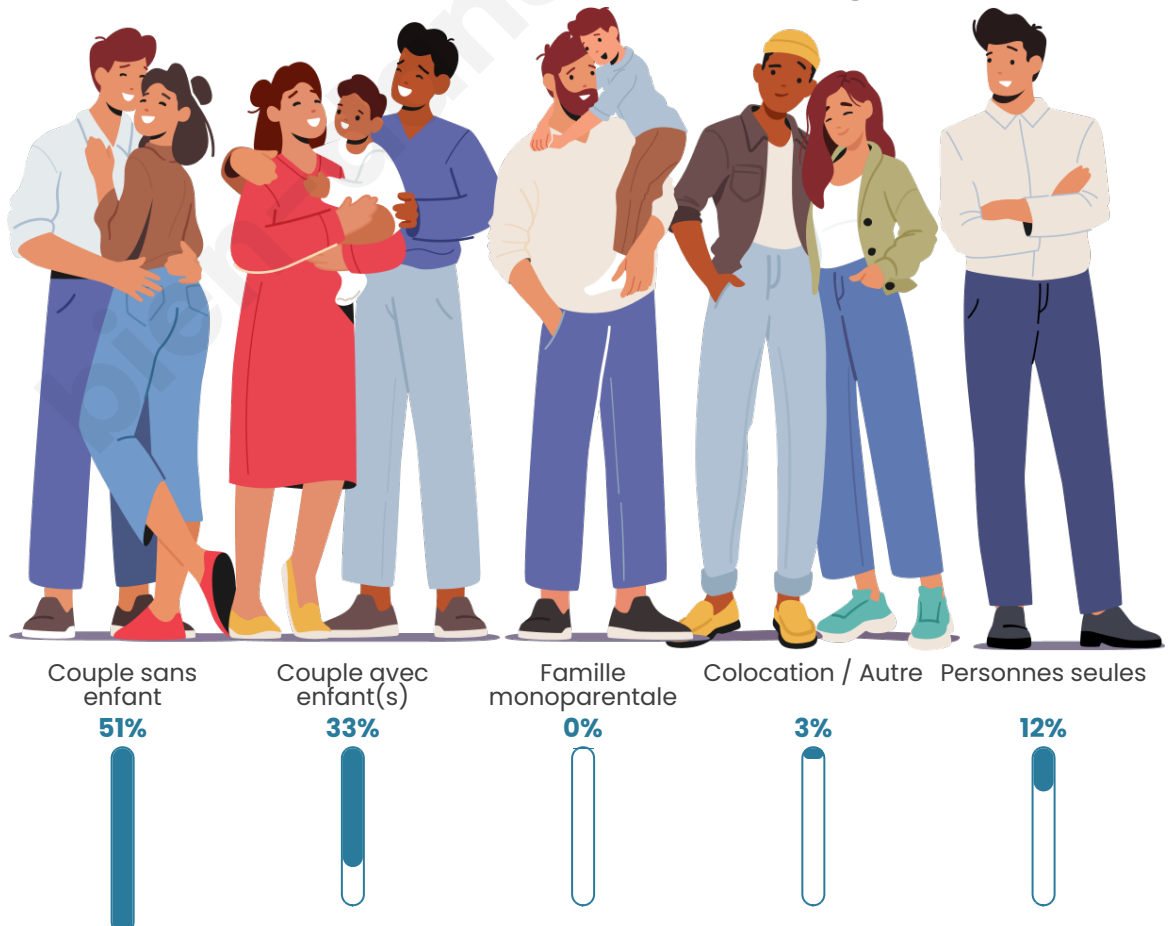

Tranche d'âge

Activité professionnelle

Niveau de diplôme

Composition des ménages

Profils électoraux

Premier tour

	Marine LE PEN	46.90 %
	Jean-Luc MÉLENCHON	18.28 %
	Emmanuel MACRON	14.83 %
	Éric ZEMMOUR	10.00 %
	Valérie PÉCRESE	3.45 %
	Jean LASSALLE	1.38 %
	Anne HIDALGO	1.38 %
	Yannick JADOT	1.38 %
	Fabien ROUSSEL	1.03 %
	Nicolas DUPONT-AIGNAN	1.03 %
	Nathalie ARTHAUD	0.34 %
	Philippe POUTOU	0.00 %