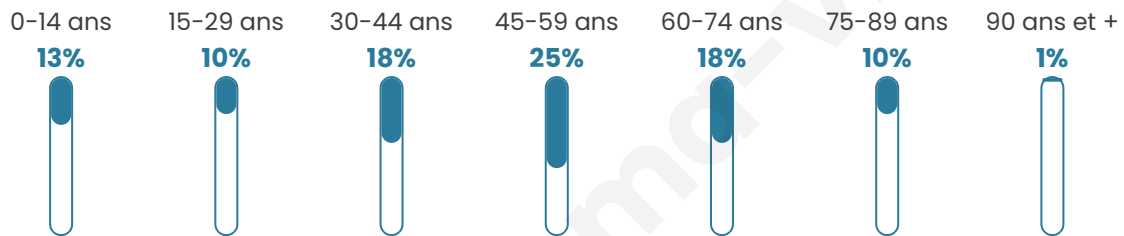

46 ans

Pop active

51.5%

Taux chômage

3.5%

Pop densité

81 h/km²

Revenu moyen

Tranche d'âge

Activité professionnelle

Niveau de diplôme

Composition des ménages

Profils électoraux

Premier tour

	Marine LE PEN	46.90 %
	Jean-Luc MÉLENCHON	18.28 %
	Emmanuel MACRON	14.83 %
	Éric ZEMMOUR	10.00 %
	Valérie PÉCRESE	3.45 %
	Jean LASSALLE	1.38 %
	Anne HIDALGO	1.38 %
	Yannick JADOT	1.38 %
	Fabien ROUSSEL	1.03 %
	Nicolas DUPONT-AIGNAN	1.03 %
	Nathalie ARTHAUD	0.34 %
	Philippe POUTOU	0.00 %