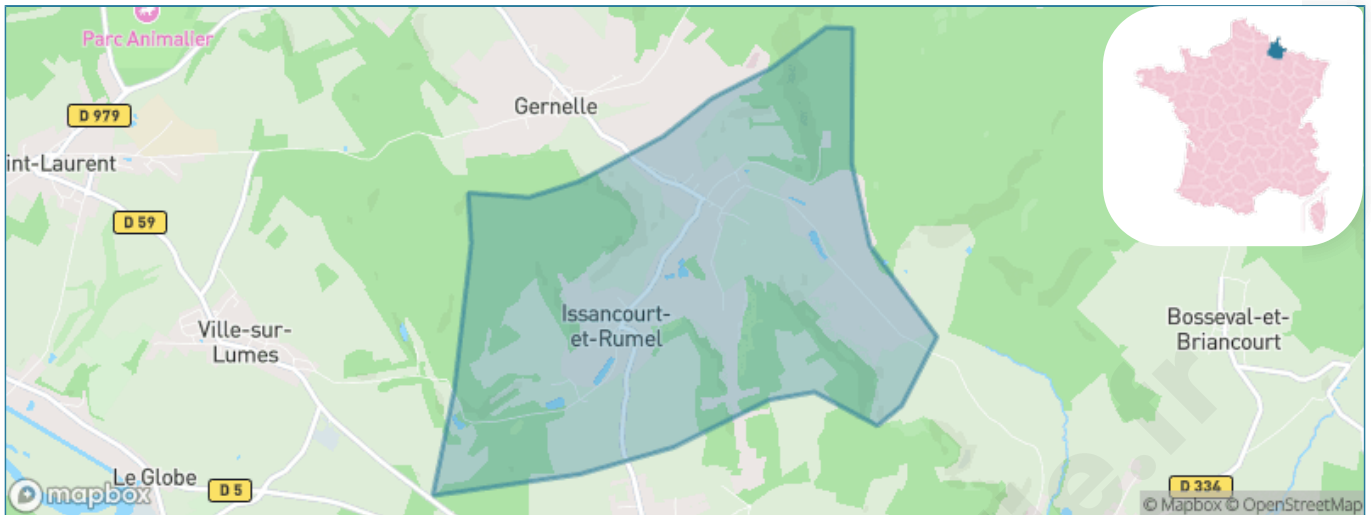

Version web

Ville de Issancourt-et- Rumel

Présenté par

BIEN dans
ma **VILLE** 

Sommaire

Situation géographique	3
Statistiques sur la population	4
Evolution du nombre d'habitants	4
Tranche d'âge	5
0-14 ans	5
15-29 ans	5
30-44 ans	5
45-59 ans	5
60-74 ans	5
75-89 ans	5
90 ans et +	5
Activité professionnelle	5
Agriculteurs	5
Artisans, Commerçants	5
Cadres et sup.	5
Professions intermédiaires	5
Employé	5
Ouvrier	5
Retraité	5
Autres	5
Niveau de diplôme	6
Sans diplôme ou CEP	6
Brevet, BEPC, DNB	6
CAP-BEP ou équivalent	6
BAC ou équivalent	6
BAC+2	6
BAC+3 ou +4	6
BAC+5 ou plus	6
Composition des ménages	6
Couple sans enfant	6
Couple avec enfant(s)	6
Famille monoparentale	6
Colocation / Autre	6
Personnes seules	6
Profils électoraux	7
Premier tour	7
Sécurité	8
Evolution du nombre d'infractions	8
Pour comparer	9
Services à la population	10
Commerce	10
Éducation	10
Villes autour de Issancourt-et-Rumel	12

Situation géographique

i Informations clés

- **Région** : Grand Est
- **Département** : Ardennes
- **Code postal** : 08440
- **Superficie** : 5 km²

Statistiques sur la population

Nombre d'habitants

406

Age moyen