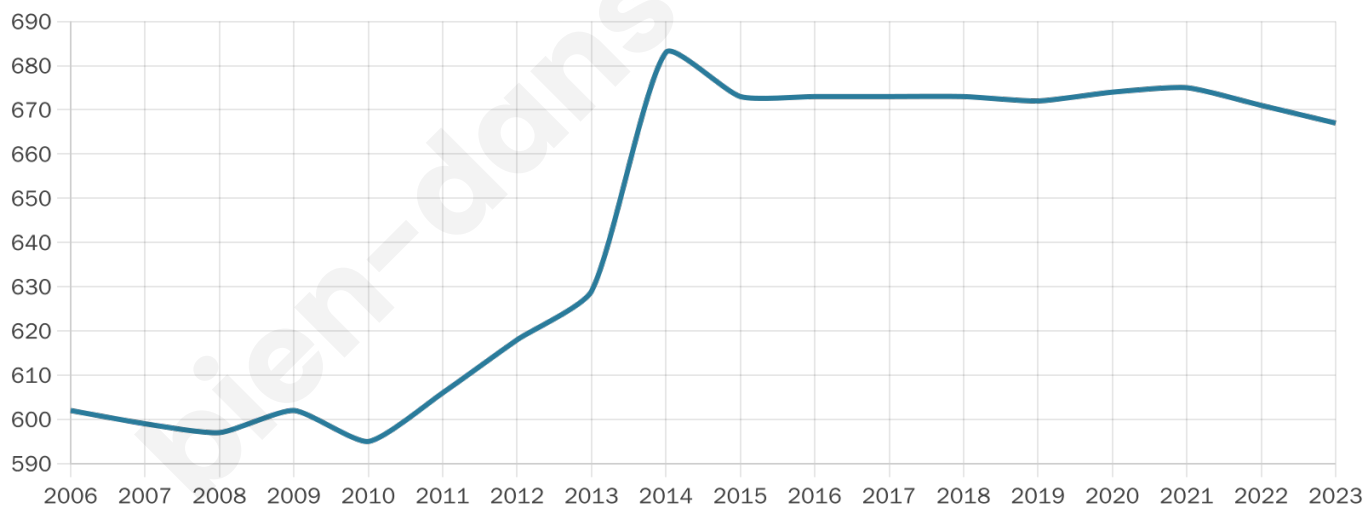

667

Age moyen

51 ans

Pop active

36.9%

Taux chômage

7.2%

Pop densité

95 h/km²

Revenu moyen

21 460 €/an

Evolution du nombre d'habitants

Sources : Institut national de la statistique et des études économiques (insee) selon Les dernières parutions officielles de 2024 portant sur les années 2020, 2021 et 2022.