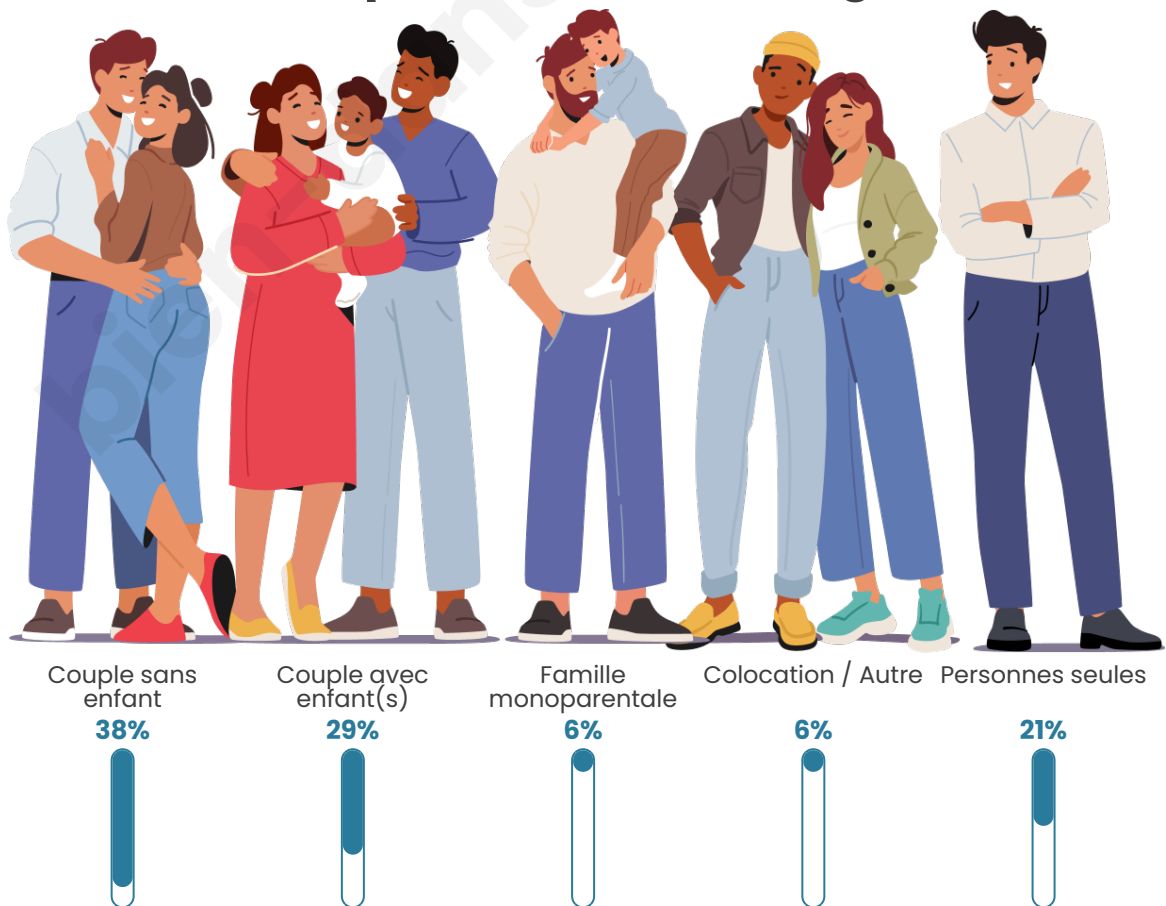

Tranche d'âge

Activité professionnelle

Niveau de diplôme

Composition des ménages

Profils électoraux

Premier tour

	Jean-Luc MÉLENCHON	26.88 %
	Emmanuel MACRON	20.70 %
	Jean LASSALLE	19.62 %
	Marine LE PEN	11.56 %
	Yannick JADOT	6.18 %
	Éric ZEMMOUR	4.57 %
	Anne HIDALGO	2.42 %
	Philippe POUTOU	2.42 %
	Fabien ROUSSEL	2.15 %
	Valérie PÉCRESSÉ	2.15 %
	Nicolas DUPONT- AIGNAN	1.08 %
	Nathalie ARTHAUD	0.27 %