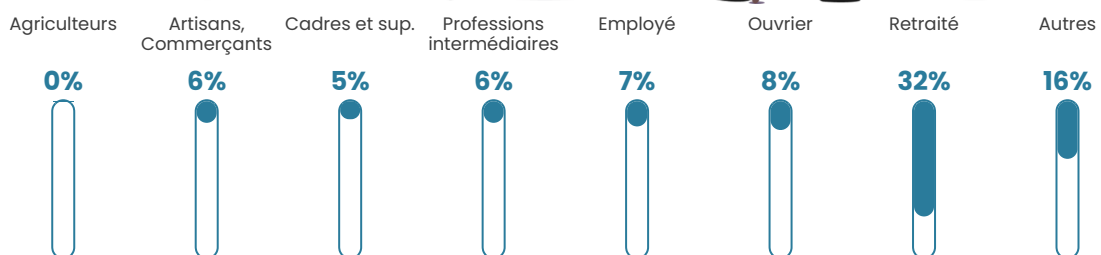

95 h/km²

Revenu moyen

21 460 €/an

Evolution du nombre d'habitants

Sources : Institut national de la statistique et des études économiques (insee) selon Les dernières parutions officielles de 2024 portant sur les années 2020, 2021 et 2022.

Tranche d'âge

Activité professionnelle

Niveau de diplôme

Composition des ménages

Profils électoraux

Premier tour

	Jean-Luc MÉLENCHON	26.88 %
	Emmanuel MACRON	20.70 %
	Jean LASSALLE	19.62 %
	Marine LE PEN	11.56 %
	Yannick JADOT	6.18 %
	Éric ZEMMOUR	4.57 %
	Anne HIDALGO	2.42 %
	Philippe POUTOU	2.42 %
	Fabien ROUSSEL	2.15 %
	Valérie PÉCRESSÉ	2.15 %
	Nicolas DUPONT- AIGNAN	1.08 %
	Nathalie ARTHAUD	0.27 %