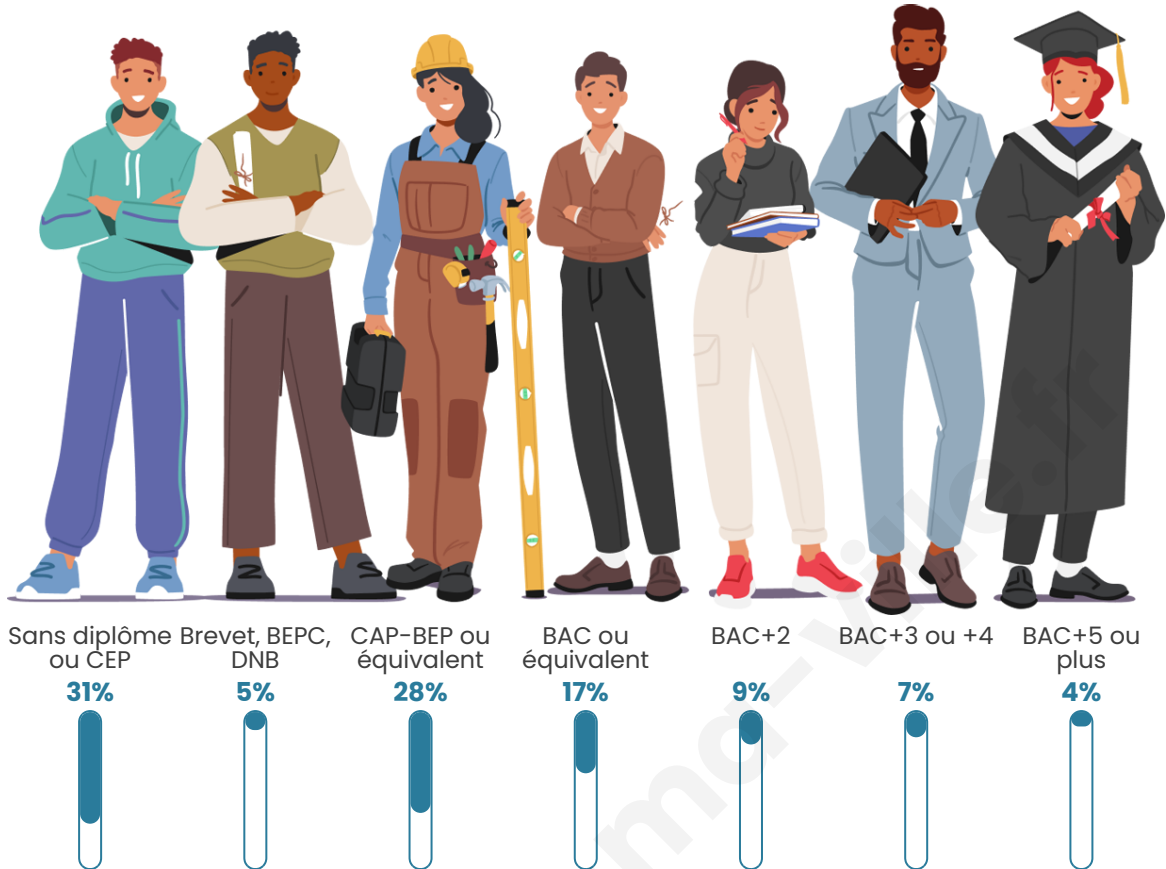

667

Age moyen

51 ans

Pop active

36.9%

Taux chômage

7.2%

Pop densité

Tranche d'âge

Activité professionnelle

Niveau de diplôme

Composition des ménages

Profils électoraux

Premier tour

	Jean-Luc MÉLENCHON	26.88 %
	Emmanuel MACRON	20.70 %
	Jean LASSALLE	19.62 %
	Marine LE PEN	11.56 %
	Yannick JADOT	6.18 %
	Éric ZEMMOUR	4.57 %
	Anne HIDALGO	2.42 %
	Philippe POUTOU	2.42 %
	Fabien ROUSSEL	2.15 %
	Valérie PÉCRESSÉ	2.15 %
	Nicolas DUPONT- AIGNAN	1.08 %
	Nathalie ARTHAUD	0.27 %