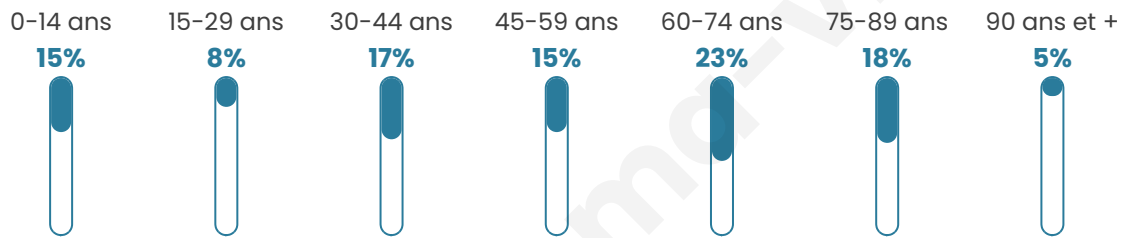

667

Age moyen

51 ans

Pop active

36.9%

Taux chômage

7.2%

Pop densité

95 h/km²

Revenu moyen

21 460 €/an

Evolution du nombre d'habitants

Sources : Institut national de la statistique et des études économiques (insee) selon Les dernières parutions officielles de 2024 portant sur les années 2020, 2021 et 2022.

Tranche d'âge

Activité professionnelle

Niveau de diplôme

Composition des ménages

Profils électoraux

Premier tour

	Jean-Luc MÉLENCHON	26.88 %
	Emmanuel MACRON	20.70 %
	Jean LASSALLE	19.62 %
	Marine LE PEN	11.56 %
	Yannick JADOT	6.18 %
	Éric ZEMMOUR	4.57 %
	Anne HIDALGO	2.42 %
	Philippe POUTOU	2.42 %
	Fabien ROUSSEL	2.15 %
	Valérie PÉCRESSÉ	2.15 %
	Nicolas DUPONT- AIGNAN	1.08 %
	Nathalie ARTHAUD	0.27 %

499 inscrits

Participation : 76.75%

Votes blancs : 2.09%

Votes nuls : 0.78%

Second tour

	Emmanuel MACRON	66,23 %
	Marine LE PEN	33,77 %

500 inscrits

Participation : 71.6%