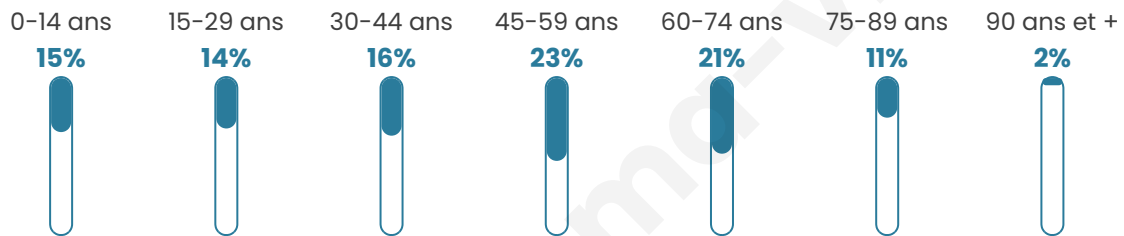

Statistiques sur la population

Nombre d'habitants

2 780

Age moyen

46 ans

Pop active

42.8%

Taux chômage

9.7%

Pop densité

278 h/km²

Revenu moyen

20 410 €/an

Evolution du nombre d'habitants

Sources : Institut national de la statistique et des études économiques (insee) selon Les dernières parutions officielles de 2024 portant sur les années 2020, 2021 et 2022.

Tranche d'âge

Activité professionnelle

Niveau de diplôme

Composition des ménages

Profils électoraux

Premier tour

	Marine LE PEN	36.19 %
	Emmanuel MACRON	25.82 %
	Jean-Luc MÉLENCHON	13.49 %
	Éric ZEMMOUR	6.82 %
	Valérie PÉCRESE	3.99 %
	Jean LASSALLE	3.34 %
	Fabien ROUSSEL	2.76 %
	Yannick JADOT	2.39 %
	Anne HIDALGO	1.96 %
	Nicolas DUPONT-AIGNAN	1.60 %
	Philippe POUTOU	0.87 %
	Nathalie ARTHAUD	0.80 %

1 911 inscrits

Participation : 73.94%

Votes blancs : 1.63%

Votes nuls : 0.78%

Second tour

	Emmanuel MACRON	42,05 %
	Marine LE PEN	57,95 %

1 911 inscrits

Participation : 72.68%