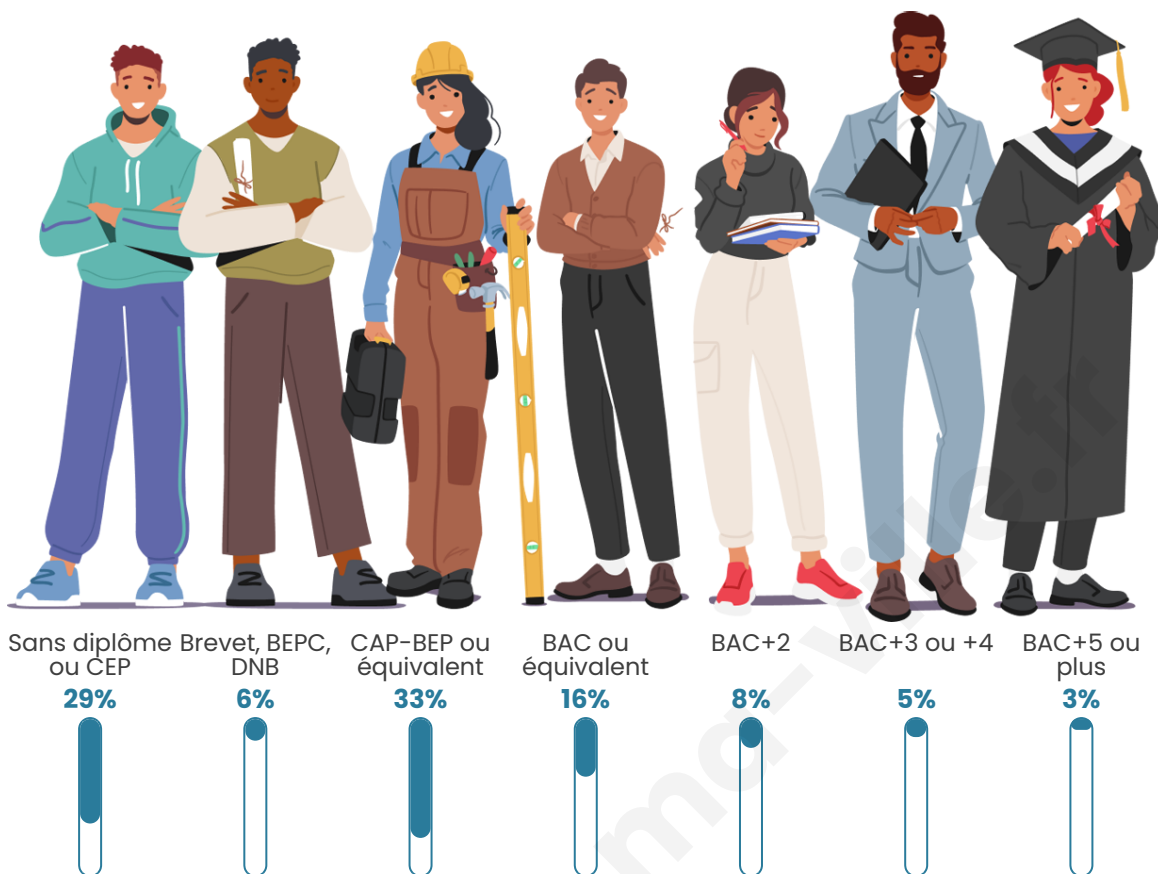

Statistiques sur la population

Nombre d'habitants

2 780

Age moyen

46 ans

Pop active

42.8%

Taux chômage

Tranche d'âge

Activité professionnelle

Niveau de diplôme

Composition des ménages

Profils électoraux

Premier tour

	Marine LE PEN	36.19 %
	Emmanuel MACRON	25.82 %
	Jean-Luc MÉLENCHON	13.49 %
	Éric ZEMMOUR	6.82 %
	Valérie PÉCRESE	3.99 %
	Jean LASSALLE	3.34 %
	Fabien ROUSSEL	2.76 %
	Yannick JADOT	2.39 %
	Anne HIDALGO	1.96 %
	Nicolas DUPONT-AIGNAN	1.60 %
	Philippe POUTOU	0.87 %
	Nathalie ARTHAUD	0.80 %