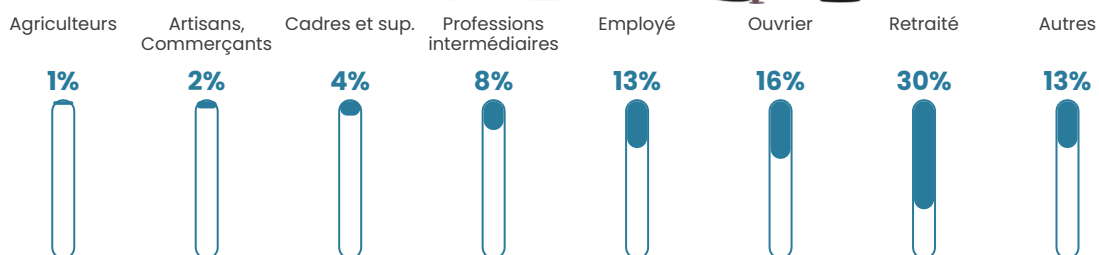

9.7%

Pop densité

278 h/km²

Revenu moyen

20 410 €/an

Evolution du nombre d'habitants

Sources : Institut national de la statistique et des études économiques (insee) selon Les dernières parutions officielles de 2024 portant sur les années 2020, 2021 et 2022.

Tranche d'âge

Activité professionnelle

Niveau de diplôme

Composition des ménages

Profils électoraux

Premier tour

	Marine LE PEN	36.19 %
	Emmanuel MACRON	25.82 %
	Jean-Luc MÉLENCHON	13.49 %
	Éric ZEMMOUR	6.82 %
	Valérie PÉCRESE	3.99 %
	Jean LASSALLE	3.34 %
	Fabien ROUSSEL	2.76 %
	Yannick JADOT	2.39 %
	Anne HIDALGO	1.96 %
	Nicolas DUPONT-AIGNAN	1.60 %
	Philippe POUTOU	0.87 %
	Nathalie ARTHAUD	0.80 %