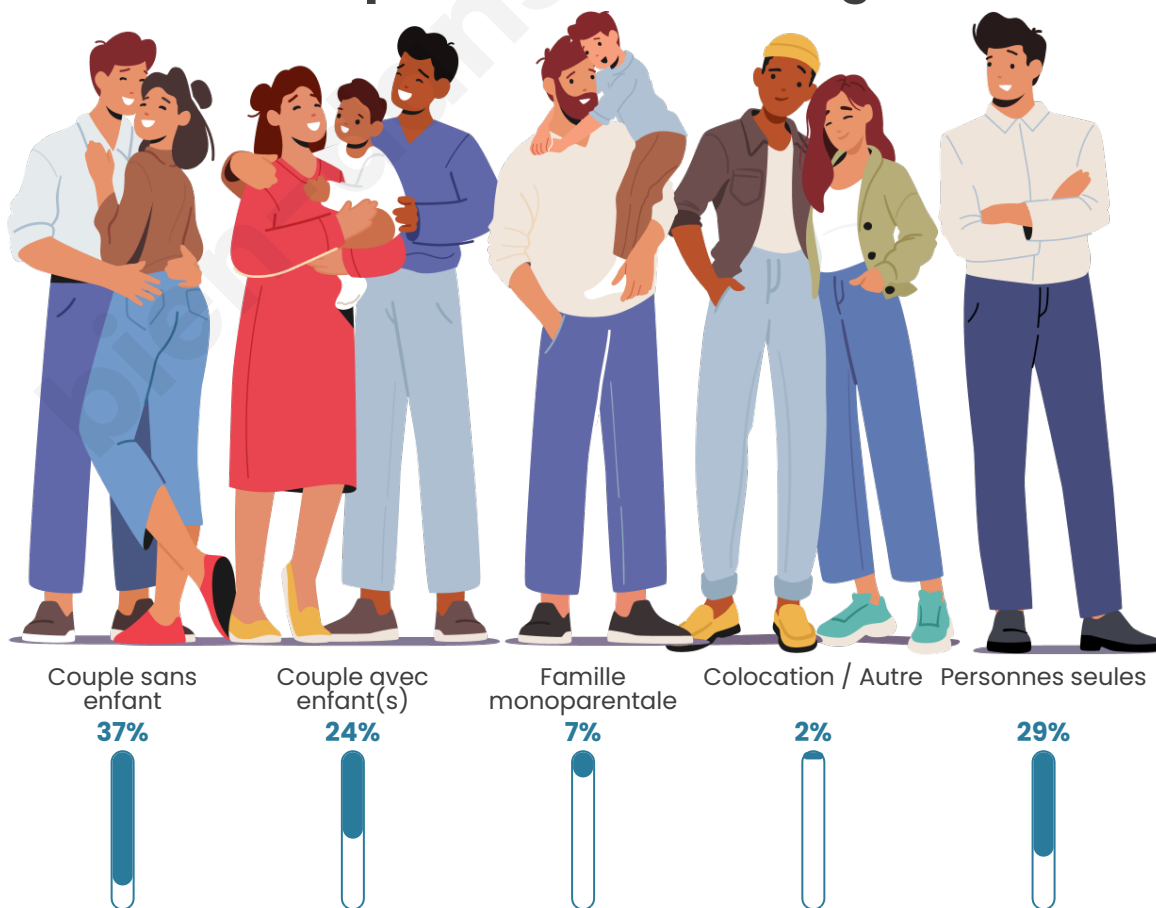

Tranche d'âge

Activité professionnelle

Niveau de diplôme

Composition des ménages

Profils électoraux

Premier tour

	Marine LE PEN	36.19 %
	Emmanuel MACRON	25.82 %
	Jean-Luc MÉLENCHON	13.49 %
	Éric ZEMMOUR	6.82 %
	Valérie PÉCRESE	3.99 %
	Jean LASSALLE	3.34 %
	Fabien ROUSSEL	2.76 %
	Yannick JADOT	2.39 %
	Anne HIDALGO	1.96 %
	Nicolas DUPONT-AIGNAN	1.60 %
	Philippe POUTOU	0.87 %
	Nathalie ARTHAUD	0.80 %