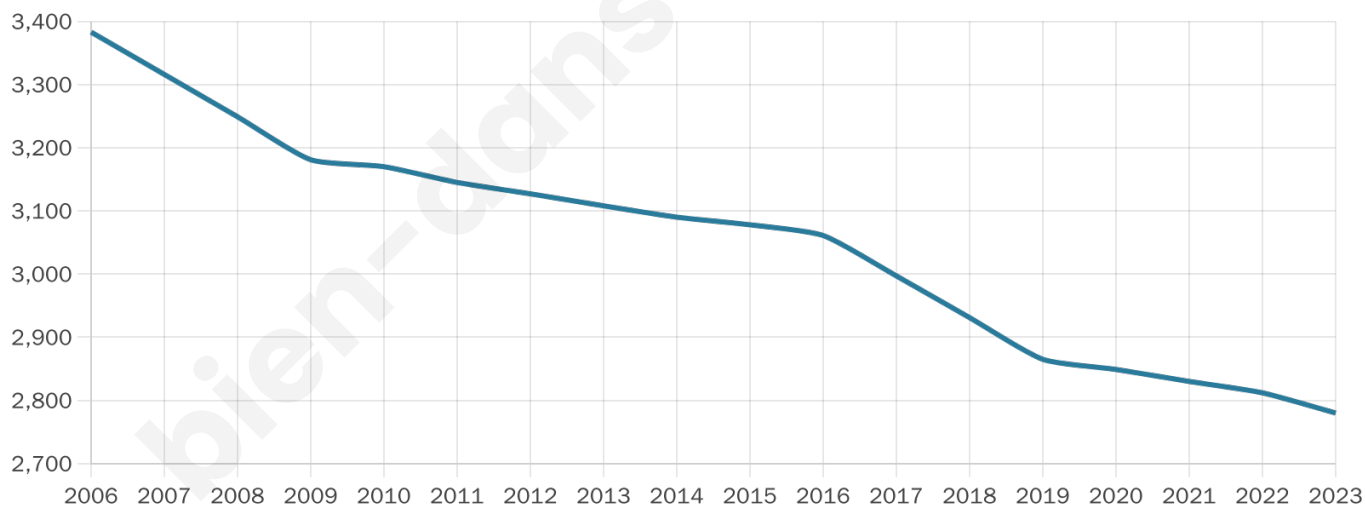

Statistiques sur la population

Nombre d'habitants

2 780

Age moyen

46 ans

Pop active

42.8%

Taux chômage

9.7%

Pop densité

278 h/km²

Revenu moyen

20 410 €/an

Evolution du nombre d'habitants

Sources : Institut national de la statistique et des études économiques (insee) selon Les dernières parutions officielles de 2024 portant sur les années 2020, 2021 et 2022.

Tranche d'âge

Activité professionnelle

Niveau de diplôme

Composition des ménages

Profils électoraux

Premier tour

	Marine LE PEN	36.19 %
	Emmanuel MACRON	25.82 %
	Jean-Luc MÉLENCHON	13.49 %
	Éric ZEMMOUR	6.82 %
	Valérie PÉCRESE	3.99 %
	Jean LASSALLE	3.34 %
	Fabien ROUSSEL	2.76 %
	Yannick JADOT	2.39 %
	Anne HIDALGO	1.96 %
	Nicolas DUPONT-AIGNAN	1.60 %
	Philippe POUTOU	0.87 %
	Nathalie ARTHAUD	0.80 %