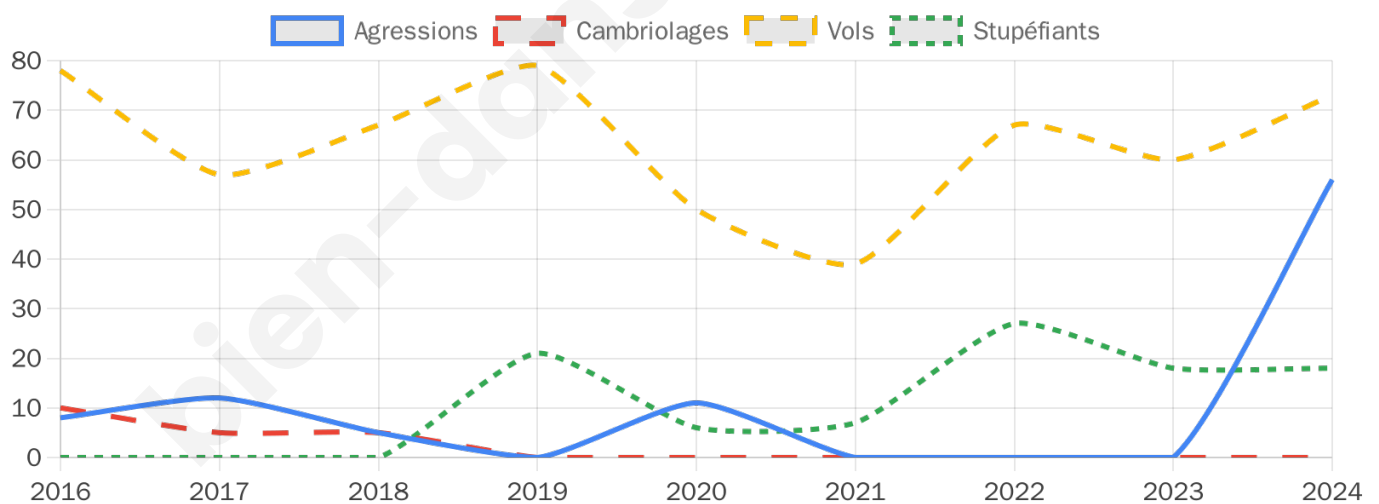

1 911 inscrits

Participation : 73.94%

Votes blancs : 1.63%

Votes nuls : 0.78%

Second tour

	Emmanuel MACRON	42,05 %
	Marine LE PEN	57,95 %

1 911 inscrits

Participation : 72.68%

Votes blancs : 4.39%

Votes nuls : 2.3%

Sécurité

Agressions physiques / sexuelles

56

Cambriolages

0

Vols / dégradations

73

Stupéfiants

18

Evolution du nombre d'infractions

Pour comparer

(en proportion du nombre d'habitants)

Sources : Bases statistiques communale, départementale et régionale de la délinquance enregistrée par la police et la gendarmerie nationales selon les dernières parutions officielles de 2025 portant sur l'année 2024 ([data.gouv](https://data.gouv.fr)).