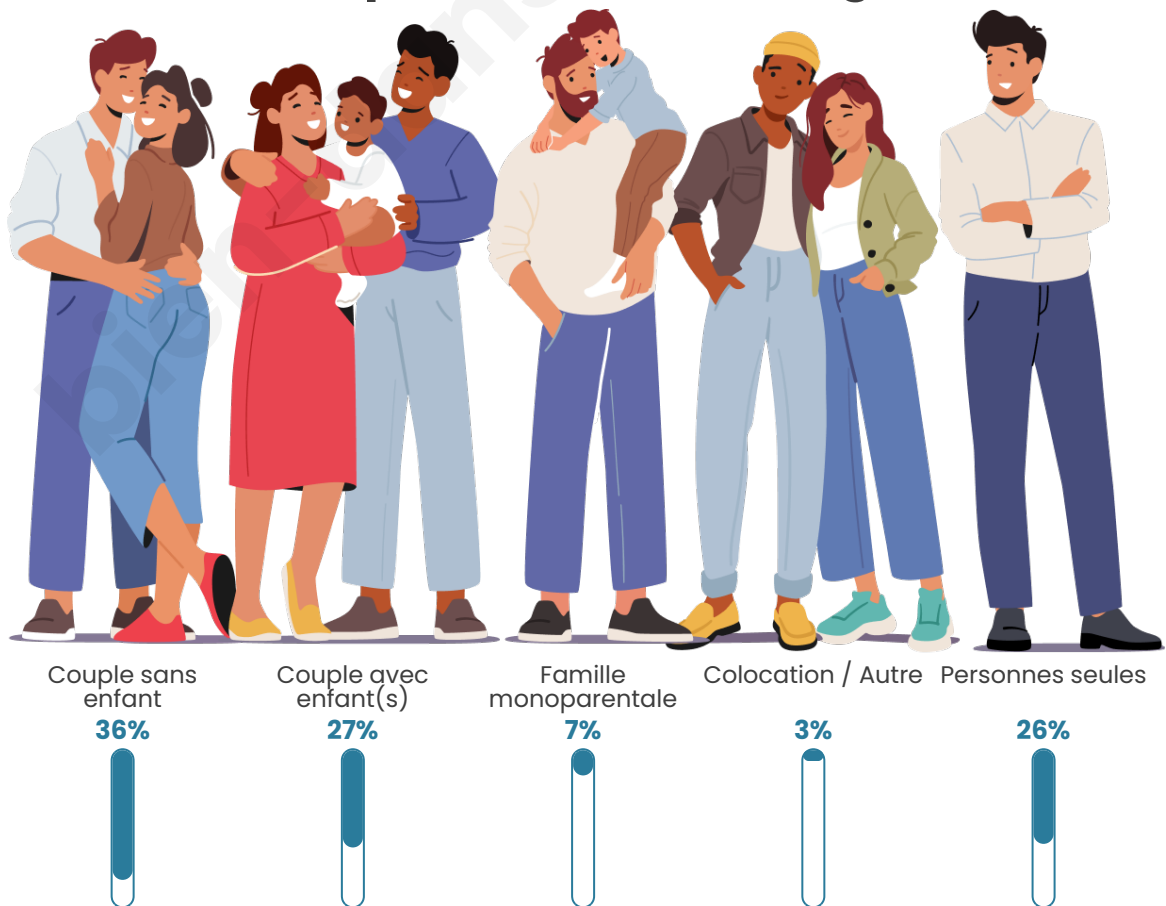

Tranche d'âge

Activité professionnelle

Niveau de diplôme

Composition des ménages

Profils électoraux

Premier tour

	Marine LE PEN	28.10 %
	Emmanuel MACRON	23.89 %
	Jean-Luc MÉLENCHON	19.57 %
	Éric ZEMMOUR	10.30 %
	Yannick JADOT	4.91 %
	Valérie PÉCRESSE	3.79 %
	Jean LASSALLE	2.72 %
	Fabien ROUSSEL	2.34 %
	Nicolas DUPONT-AIGNAN	2.13 %
	Anne HIDALGO	1.21 %
	Philippe POUTOU	0.72 %
	Nathalie ARTHAUD	0.34 %