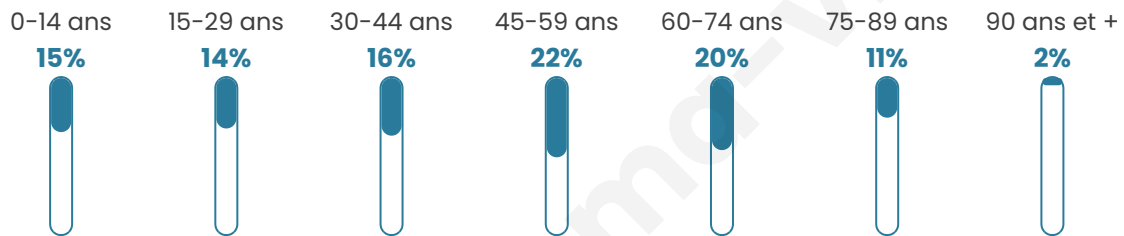

20 244

Age moyen

46 ans

Pop active

44.2%

Taux chômage

12.1%

Pop densité

460 h/km²

Revenu moyen

22 570 €/an

Evolution du nombre d'habitants

Sources : Institut national de la statistique et des études économiques (insee) selon Les dernières parutions officielles de 2024 portant sur les années 2020, 2021 et 2022.

Tranche d'âge

Activité professionnelle

Niveau de diplôme

Composition des ménages

Profils électoraux

Premier tour

	Marine LE PEN	28.10 %
	Emmanuel MACRON	23.89 %
	Jean-Luc MÉLENCHON	19.57 %
	Éric ZEMMOUR	10.30 %
	Yannick JADOT	4.91 %
	Valérie PÉCRESSE	3.79 %
	Jean LASSALLE	2.72 %
	Fabien ROUSSEL	2.34 %
	Nicolas DUPONT-AIGNAN	2.13 %
	Anne HIDALGO	1.21 %
	Philippe POUTOU	0.72 %
	Nathalie ARTHAUD	0.34 %

15 856 inscrits

Participation : 72.87%

Votes blancs : 1.43%

Votes nuls : 0.55%

Second tour

	Emmanuel MACRON	49,43 %
	Marine LE PEN	50,57 %

15 865 inscrits

Participation : 72.29%