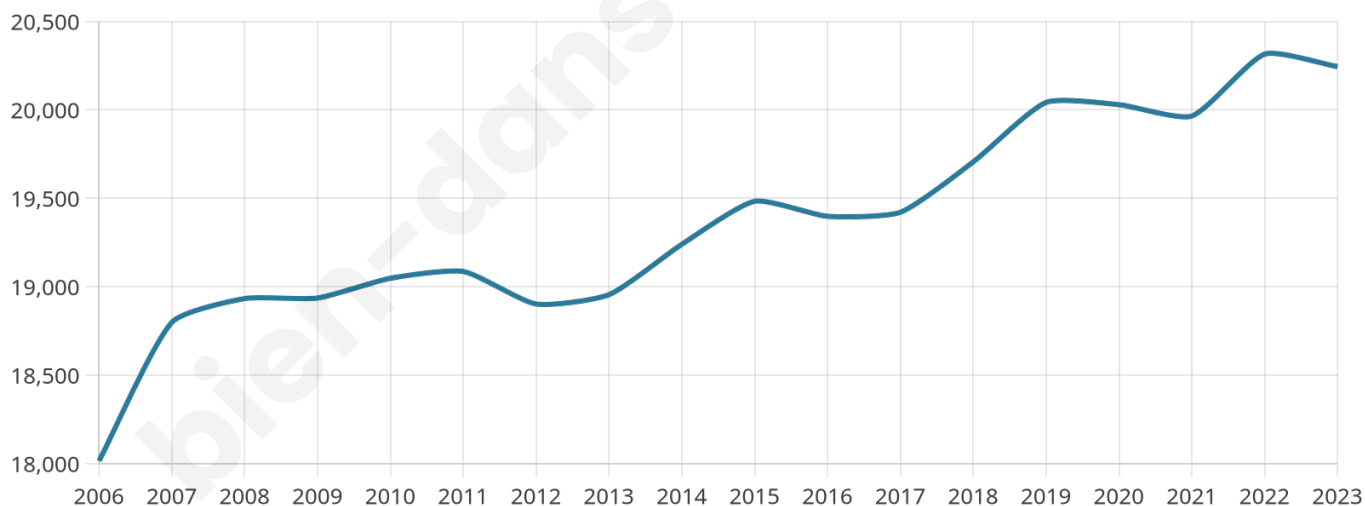

20 244

Age moyen

46 ans

Pop active

44.2%

Taux chômage

12.1%

Pop densité

460 h/km²

Revenu moyen

22 570 €/an

Evolution du nombre d'habitants

Sources : Institut national de la statistique et des études économiques (insee) selon Les dernières parutions officielles de 2024 portant sur les années 2020, 2021 et 2022.