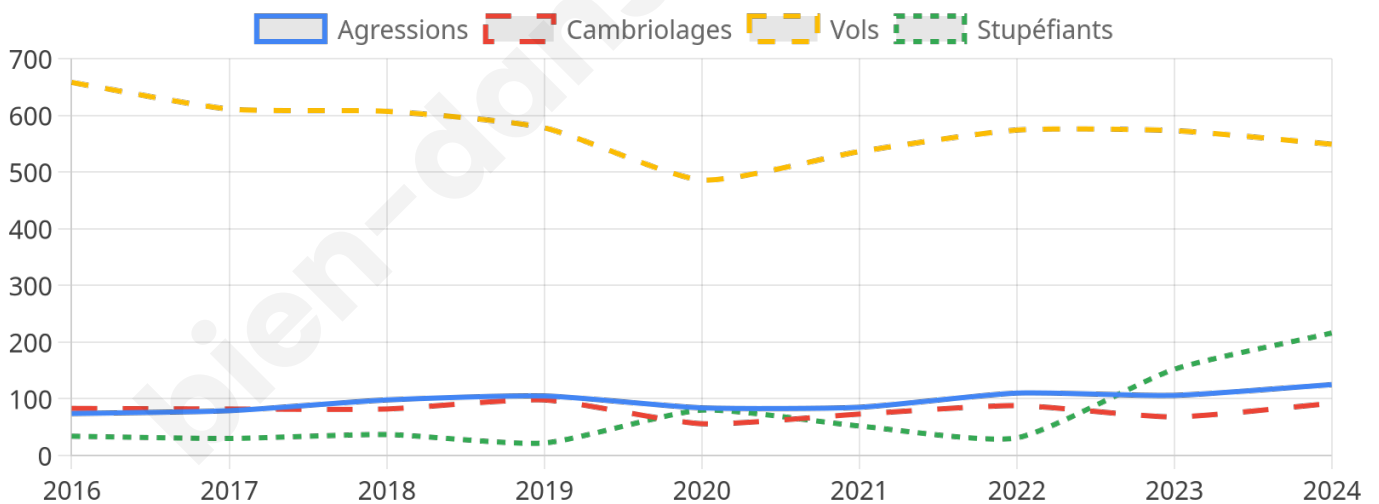

15 856 inscrits

Participation : 72.87%

Votes blancs : 1.43%

Votes nuls : 0.55%

Second tour

	Emmanuel MACRON	49,43 %
	Marine LE PEN	50,57 %

15 865 inscrits

Participation : 72.29%

Votes blancs : 5.94%

Votes nuls : 2.3%

Sécurité

Agressions physiques / sexuelles

125

Cambriolages

92

Vols / dégradations

549

Stupéfiants

216

Evolution du nombre d'infractions

Pour comparer

(en proportion du nombre d'habitants)

Sources : Bases statistiques communale, départementale et régionale de la délinquance enregistrée par la police et la gendarmerie nationales selon les dernières parutions officielles de 2025 portant sur l'année 2024 ([data.gouv](https://data.gouv.fr)).