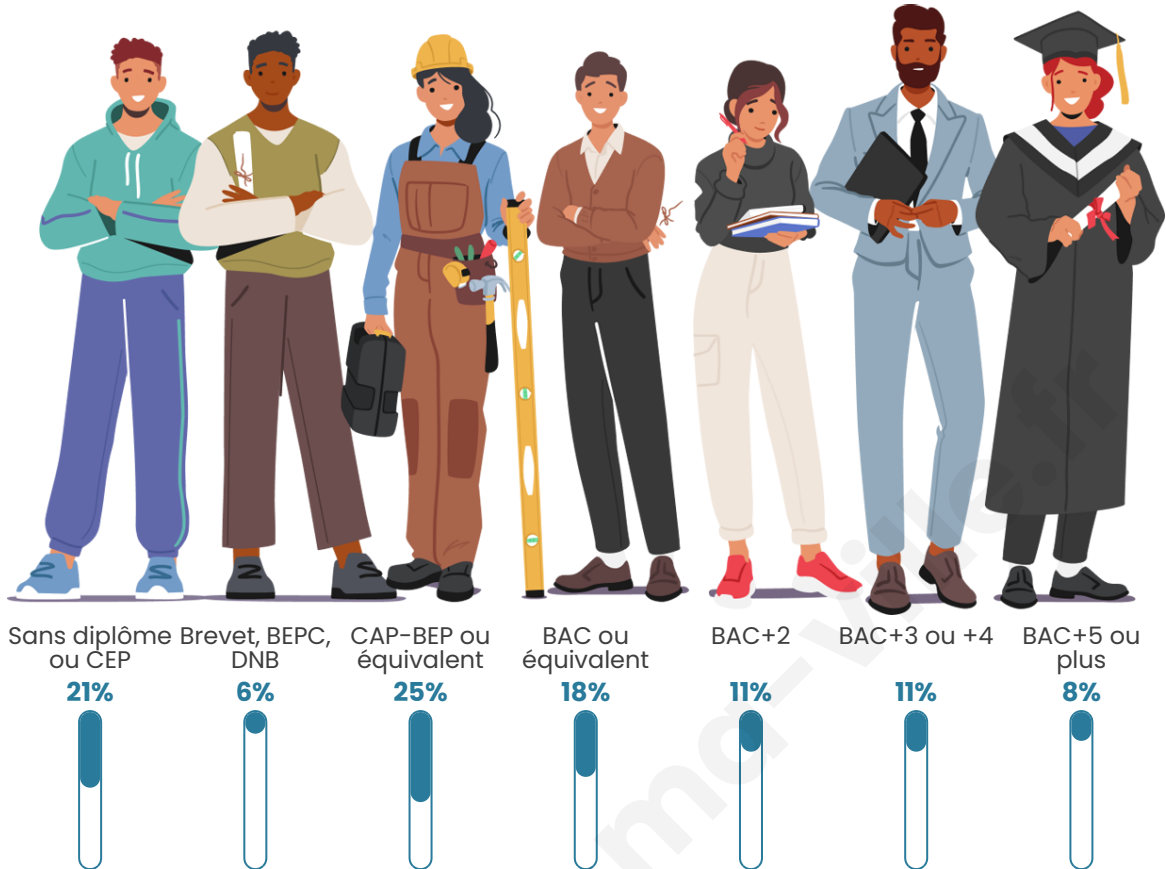

20 244

Age moyen

46 ans

Pop active

44.2%

Taux chômage

12.1%

Pop densité

Tranche d'âge

Activité professionnelle

Niveau de diplôme

Composition des ménages

Profils électoraux

Premier tour

	Marine LE PEN	28.10 %
	Emmanuel MACRON	23.89 %
	Jean-Luc MÉLENCHON	19.57 %
	Éric ZEMMOUR	10.30 %
	Yannick JADOT	4.91 %
	Valérie PÉCRESSE	3.79 %
	Jean LASSALLE	2.72 %
	Fabien ROUSSEL	2.34 %
	Nicolas DUPONT-AIGNAN	2.13 %
	Anne HIDALGO	1.21 %
	Philippe POUTOU	0.72 %
	Nathalie ARTHAUD	0.34 %