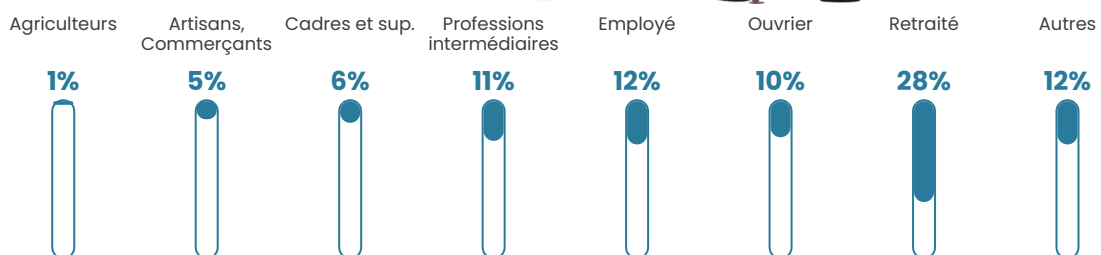

460 h/km²

Revenu moyen

22 570 €/an

Evolution du nombre d'habitants

Sources : Institut national de la statistique et des études économiques (insee) selon Les dernières parutions officielles de 2024 portant sur les années 2020, 2021 et 2022.

Tranche d'âge

Activité professionnelle

Niveau de diplôme

Composition des ménages

Profils électoraux

Premier tour

	Marine LE PEN	28.10 %
	Emmanuel MACRON	23.89 %
	Jean-Luc MÉLENCHON	19.57 %
	Éric ZEMMOUR	10.30 %
	Yannick JADOT	4.91 %
	Valérie PÉCRESSE	3.79 %
	Jean LASSALLE	2.72 %
	Fabien ROUSSEL	2.34 %
	Nicolas DUPONT-AIGNAN	2.13 %
	Anne HIDALGO	1.21 %
	Philippe POUTOU	0.72 %
	Nathalie ARTHAUD	0.34 %